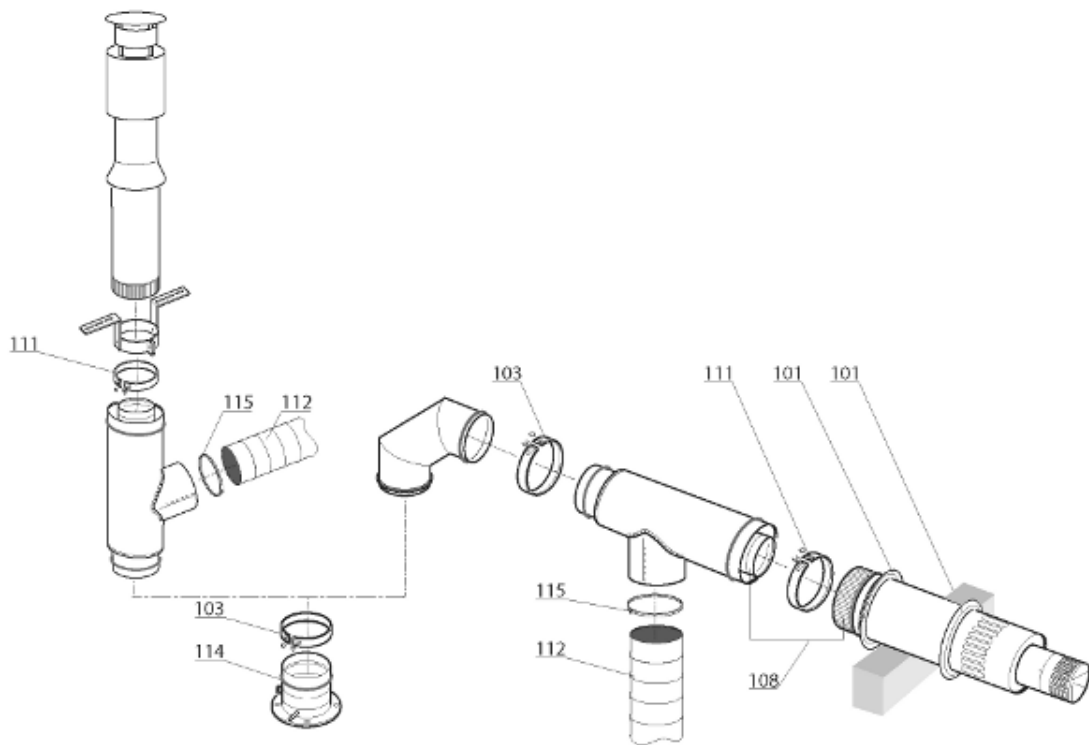

*Pièces de rechange*

22/04/2024

<i>Produit</i>	704760 - KIT VENTOUSE HORIZONTAL OPTIMA-V SFB
<i>Modèle</i>	KIT FUMISTERIE
<i>Marque</i>	NEUTRO
<i>Date</i>	24/04/2014

SFB - CRONOS - OPTIMA V - SFB MAX

NHREV

TWBV

<b>Table</b>		<b>ACCESSOIRES FUMISTERIE ECS</b>							
<i>Rep.</i>	<i>Référence</i>	<i>ALIAS</i>	<i>Désignation</i>	<i>Remplacé par</i>	<i>Date début</i>	<i>Date fin</i>	<i>Multiple de vente</i>	<i>Tarif Public Unitaire HT</i>	
101	60001067		ROSACE EXT D:100				1	€ 17,23	
102	60001068		ROSACE INT D:100				1	€ 17,06	
103	60001069		COLLIER D:100 L:38	563128			1	€ 15,17	
104	998982		MANCHON BLANC 100/100				1	€ 17,13	
105	998981		JOINT A LEVRE ROUGE D:60				1	€ 9,73	
106	60001072		DIAPHRAGME D: 60 d:46 Ep:8				1	€ 16,30	
107	65071138		JOINT NOIR NEOPRENE				1	€ 10,21	