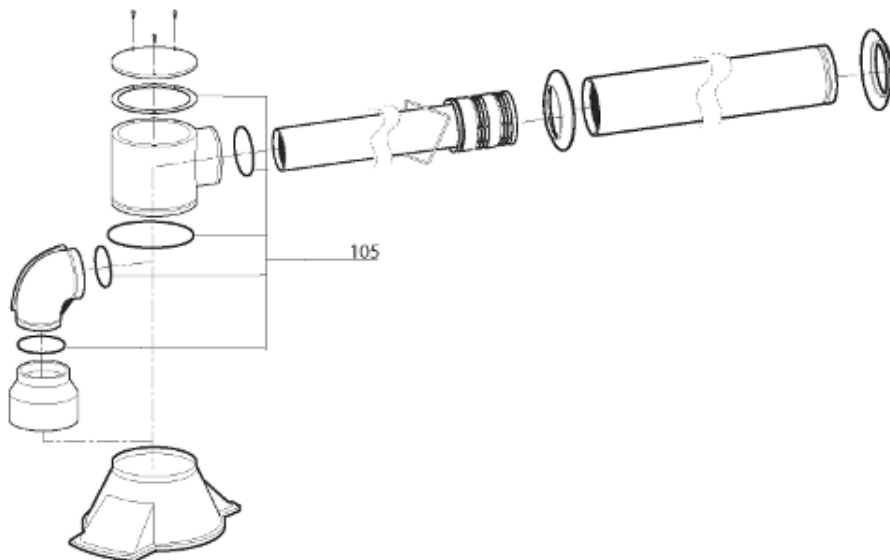

*Pièces de rechange*

22/04/2024

<i>Produit</i>	704760 - KIT VENTOUSE HORIZONTAL OPTIMA-V SFB
<i>Modèle</i>	KIT FUMISTERIE
<i>Marque</i>	NEUTRO
<i>Date</i>	24/04/2014

SFB - CRONOS - OPTIMA V - SFB MAX

NHREV

TWBV

<b>Table</b>		<b>ACCESSOIRES FUMISTERIE ECS</b>							
<i>Rep.</i>	<i>Référence</i>	<i>ALIAS</i>	<i>Désignation</i>	<i>Remplacé par</i>	<i>Date début</i>	<i>Date fin</i>	<i>Multiple de vente</i>	<i>Tarif Public Unitaire HT</i>	
101	60001067		ROSACE EXT D:100				1	€ 17,23	
102	60001068		ROSACE INT D:100				1	€ 17,06	
103	60001069		COLLIER D:100 L:38	563128			1	€ 15,17	
104	998982		MANCHON BLANC 100/100				1	€ 17,13	
105	998981		JOINT A LEVRE ROUGE D:60				1	€ 9,73	
106	60001072		DIAPHRAGME D: 60 d:46 Ep:8				1	€ 16,30	
107	65071138		JOINT NOIR NEOPRENE				1	€ 10,21	