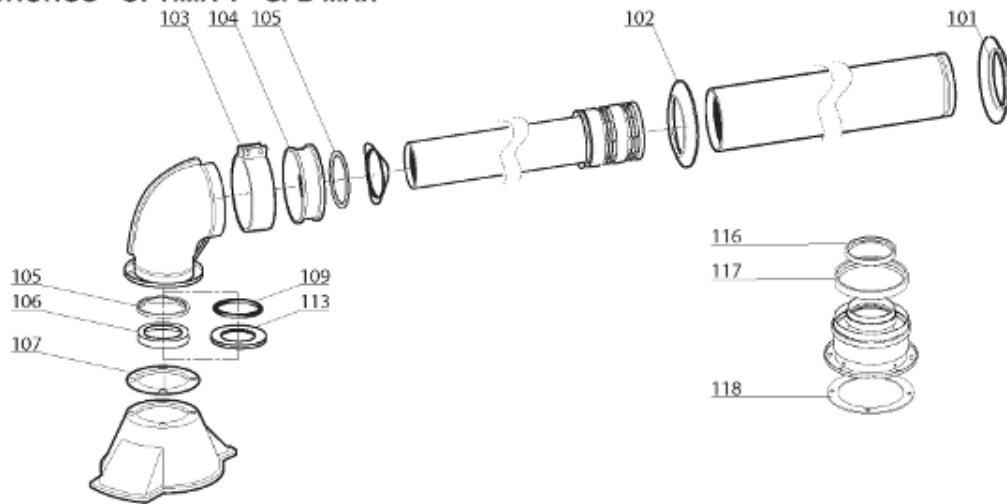

*Pièces de rechange*

22/04/2024

<i>Produit</i>	704760 - KIT VENTOUSE HORIZONTAL OPTIMA-V SFB
<i>Modèle</i>	KIT FUMISTERIE
<i>Marque</i>	NEUTRO
<i>Date</i>	24/04/2014

SFB - CRONOS - OPTIMA V - SFB MAX

NHREV

TWBV

<b>Table</b>		<b>ACCESSOIRES FUMISTERIE ECS</b>							
<i>Rep.</i>	<i>Référence</i>	<i>ALIAS</i>	<i>Désignation</i>	<i>Remplacé par</i>	<i>Date début</i>	<i>Date fin</i>	<i>Multiple de vente</i>	<i>Tarif Public Unitaire HT</i>	
101	60001067		ROSACE EXT D:100				1	€ 17,23	
102	60001068		ROSACE INT D:100				1	€ 17,06	
103	60001069		COLLIER D:100 L:38	563128			1	€ 15,17	
104	998982		MANCHON BLANC 100/100				1	€ 17,13	
105	998981		JOINT A LEVRE ROUGE D:60				1	€ 9,73	
106	60001072		DIAPHRAGME D: 60 d:46 Ep:8				1	€ 16,30	
107	65071138		JOINT NOIR NEOPRENE				1	€ 10,21	