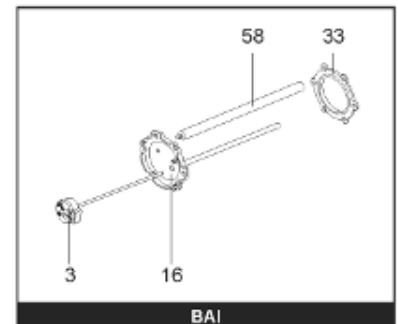

Pièces de rechange

19/03/2024

| | |
|----------------|-------------------------------|
| <i>Produit</i> | 398334 - BAI 2500 M0 - SOUPLE |
| <i>Modèle</i> | BAI |
| <i>Marque</i> | STYX |
| <i>Date</i> | 01/10/2012 |

| Table | | PERFO. - MULTPUISSANCE - ABOND. - BAI | | | | | | | |
|-------|-----------|---------------------------------------|------------------------------|--------------|------------|----------|-------------------|--------------------------|--|
| Rep. | Référence | ALIAS | Désignation | Remplacé par | Date début | Date fin | Multiple de vente | Tarif Public Unitaire HT | |
| 2 | 336204 | | BRIDE 110 SUP. | | | | 1 | € 103,78 | |
| 3 | 61400305 | | THERMOSTAT GBE (Pochette) | | 08/06 | | 1 | € 114,15 | |
| 3 | 691240 | | THERMOSTAT TBS | | | 08/06 | 1 | € 51,29 | |
| 16 | 923189 | | EMBASE + ANODE | | 01/03 | | 1 | € 185,10 | |
| 16 | 923134 | | EMBASE INOX D.110 + ANODE | | | 01/03 | 1 | € 103,95 | |
| 23 | 319516 | | ANODE D:21 L:1200 | | | | 1 | € 137,07 | |
| 30 | 918061 | | VIS M 10-32 TETE CARREE | | | | 1 | € 7,05 | |
| 31 | 918041 | | ECROU M 10 | | | | 1 | € 3,84 | |
| 33 | 290139 | | JOINT DE BRIDE D.110 6 TROUS | | | | 1 | € 17,32 | |
| 40 | 337521 | | CAPOT | | | | 1 | € 117,26 | |
| 43 | 337557 | | MANCHETTE | | | | 1 | € 145,71 | |
| 58 | 993312-01 | | ANODE D:21,3 L:390 M5-M8 | | 01/03 | | 1 | € 17,78 | |
| 58 | 991798 | | ANODE D:32,0 L:400 M8 | | | 01/03 | 1 | € 43,38 | |
| 5007 | 60002091 | | JAQUETTE M0 - 2500L (343545) | | | | 1 | | |