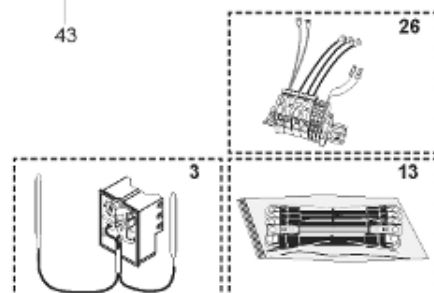

Pièces de rechange

19/03/2024

| | |
|----------------|-------------------------------|
| <i>Produit</i> | 398334 - BAI 2500 M0 - SOUPLE |
| <i>Modèle</i> | BAI |
| <i>Marque</i> | STYX |
| <i>Date</i> | 01/10/2012 |

| Table | | PERFO. - MULTPUISSANCE - ABOND. - BAI | | | | | | | |
|-------|-----------|---------------------------------------|------------------------------|--------------|------------|----------|-------------------|--------------------------|--|
| Rep. | Référence | ALIAS | Désignation | Remplacé par | Date début | Date fin | Multiple de vente | Tarif Public Unitaire HT | |
| 2 | 336204 | | BRIDE 110 SUP. | | | | 1 | € 103,78 | |
| 3 | 61400305 | | THERMOSTAT GBE (Pochette) | | 08/06 | | 1 | € 114,15 | |
| 3 | 691240 | | THERMOSTAT TBS | | | 08/06 | 1 | € 51,29 | |
| 16 | 923189 | | EMBASE + ANODE | | 01/03 | | 1 | € 185,10 | |
| 16 | 923134 | | EMBASE INOX D.110 + ANODE | | | 01/03 | 1 | € 103,95 | |
| 23 | 319516 | | ANODE D:21 L:1200 | | | | 1 | € 137,07 | |
| 30 | 918061 | | VIS M 10-32 TETE CARREE | | | | 1 | € 7,05 | |
| 31 | 918041 | | ECROU M 10 | | | | 1 | € 3,84 | |
| 33 | 290139 | | JOINT DE BRIDE D.110 6 TROUS | | | | 1 | € 17,32 | |
| 40 | 337521 | | CAPOT | | | | 1 | € 117,26 | |
| 43 | 337557 | | MANCHETTE | | | | 1 | € 145,71 | |
| 58 | 993312-01 | | ANODE D:21,3 L:390 M5-M8 | | 01/03 | | 1 | € 17,78 | |
| 58 | 991798 | | ANODE D:32,0 L:400 M8 | | | 01/03 | 1 | € 43,38 | |
| 5007 | 60002091 | | JAQUETTE M0 - 2500L (343545) | | | | 1 | | |