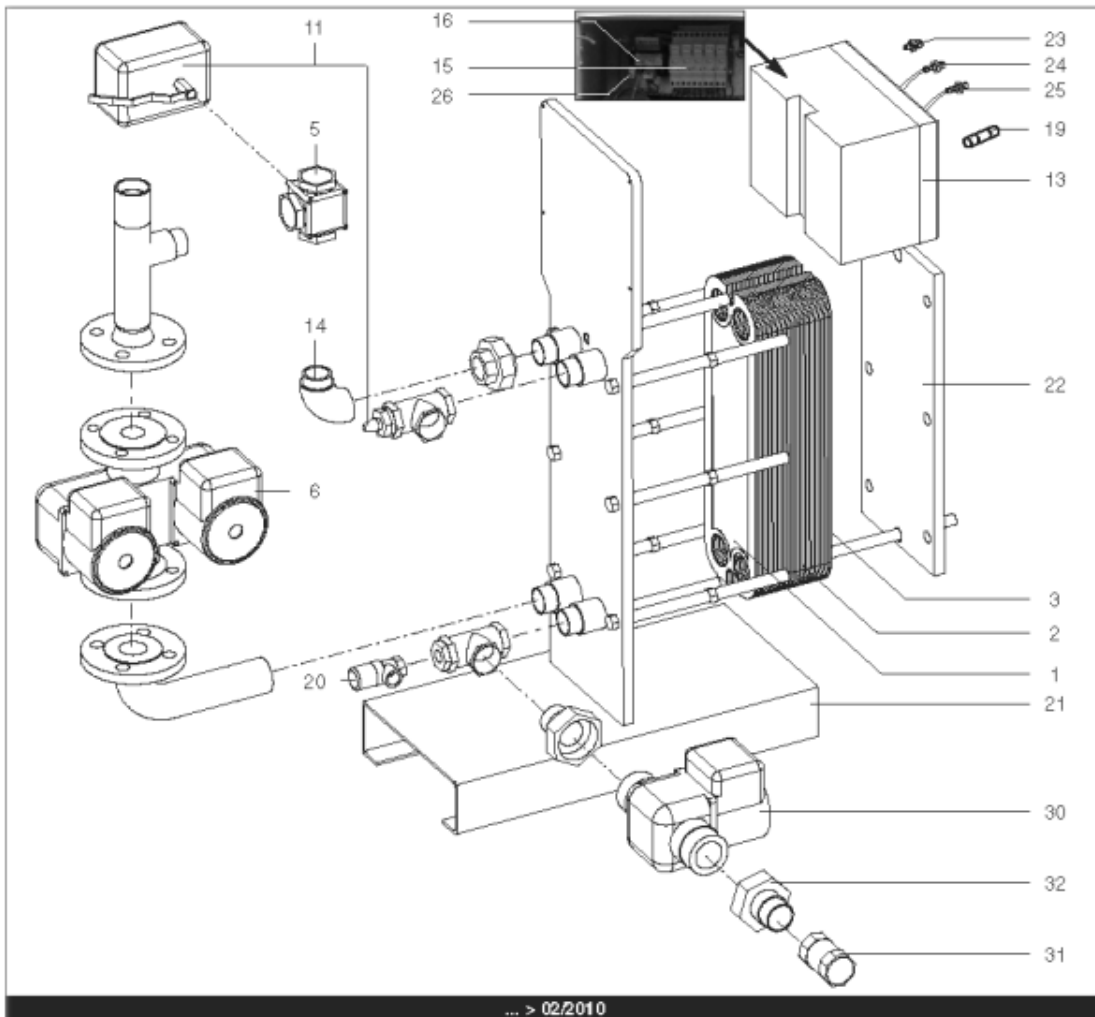

Pièces de rechange

17/04/2024

<i>Produit</i>	3080026 - Hydra 550 ID
<i>Modèle</i>	HYDRA
<i>Marque</i>	STYX
<i>Date</i>	21/06/2012

Table		HYDRA 01/2005 > ...							
Rep.	Référence	ALIAS	Désignation	Remplacé par	Date début	Date fin	Multiple de vente	Tarif Public Unitaire HT	
1	61400975		PLAQUE INOX 4 OUVERTURES 45.5X14.2 cm				1	€ 369,15	
2	61400974		PLAQUE INOX INTERMEDIAIRE 45.5X14.2 cm				1	€ 431,03	
3	61400976		PLAQUE INOX PLEINE 45.5X14.2 cm				1	€ 376,30	
5	61400981		VANNE 3 VOIES LAITON DN32 11/4 (ESBE)			03/10	1	€ 341,88	
5	60001184		VANNE 3 VOIES LAITON PN10 VXG32		03/10		1	€ 337,74	
6	61400980		POMPE DOUBLE DE 250 > 600KW				1	€ 3 442,29	
11	61400983		SERVOMOTEUR REGULATEUR (ESBE)			03/10	1	€ 2 790,57	
11	60001185		SERVOMOTEUR REGULATEUR SQS659	60003252	03/10		1	€ 787,03	
13	60001186		COFFRET ELECTRIQUE 240V (SIEMENS)		03/10		1	€ 3 346,26	
13	61400973		COFFRET ELECTRIQUE 240V HYDRA 1			03/10	1	€ 1 625,96	
14	61400982		COUDE UNION PRIMAIRE				1	€ 173,08	
15	60001193		PORTE FUSIBLE				1	€ 26,78	
16	60001655		TRANSFORMATEUR 220/24V 25VA				1	€ 212,56	
19	60001656		FUSIBLE 1A 10X38 AM				1	€ 8,58	
19	60001657		FUSIBLE 2A gG 10X38				1	€ 8,58	
19	60001658		FUSIBLE 500mA 5X20				1	€ 7,86	
20	61400984		SOUPAPE DE SECURITE 7 BARS				1	€ 165,12	
21	61400988		SUPPORT GAUCHE				1	€ 1 107,89	
22	61400989		SUPPORT DROIT				1	€ 192,92	
23	60000479		BOUTON POUSSOIR				1	€ 41,77	
24	60000480		VOYANT ROUGE				1	€ 68,61	
25	60000481		VOYANT VERT				1	€ 67,26	
26	60001659		RELAIS RCL 424730 220V 2RT				1	€ 23,38	