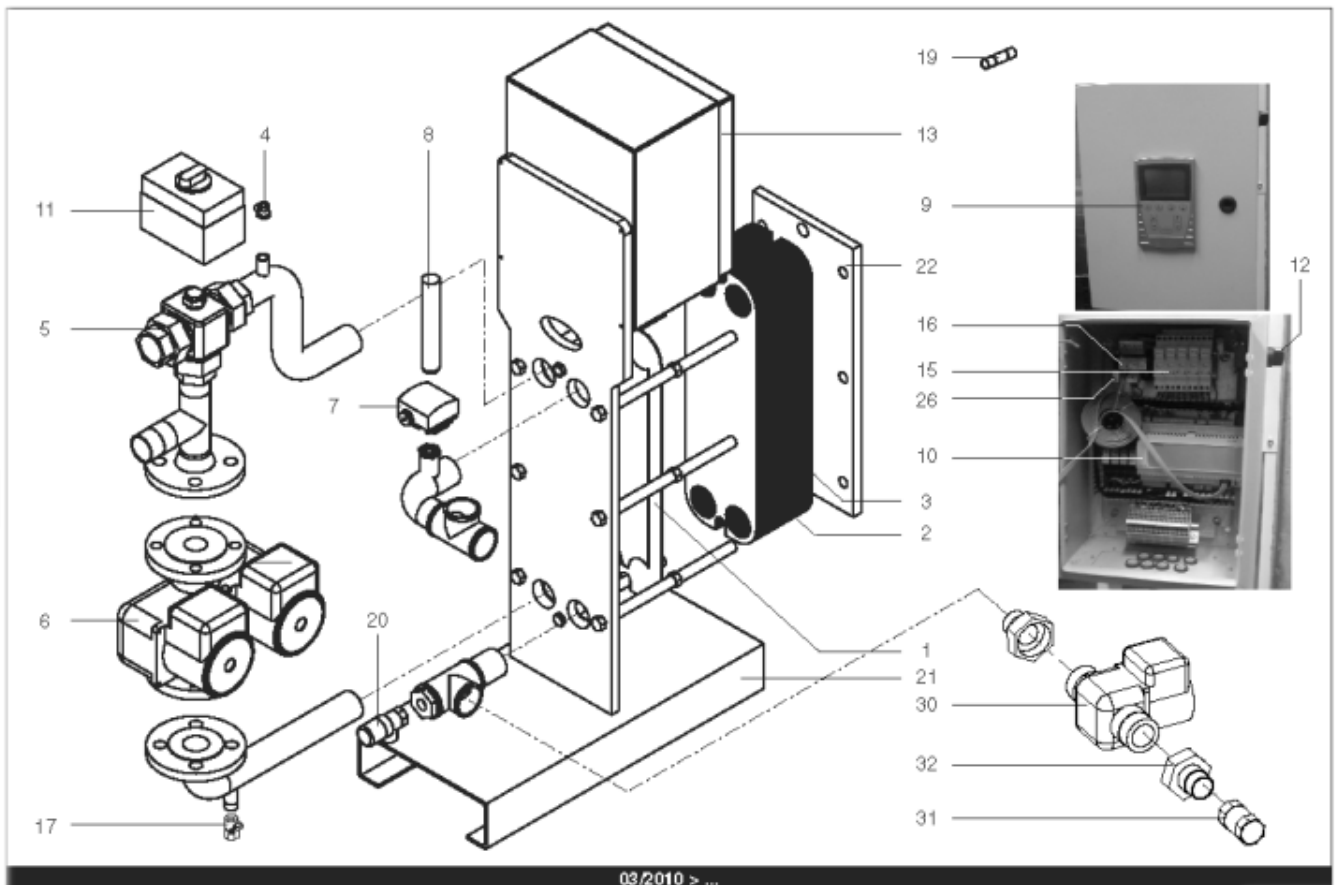

Pièces de rechange

17/04/2024

<i>Produit</i>	3080026 - Hydra 550 ID
<i>Modèle</i>	HYDRA
<i>Marque</i>	STYX
<i>Date</i>	21/06/2012

Table		HYDRA 01/2005 > ...							
Rep.	Référence	ALIAS	Désignation	Remplacé par	Date début	Date fin	Multiple de vente	Tarif Public Unitaire HT	
1	61400975		PLAQUE INOX 4 OUVERTURES 45.5X14.2 cm				1	€ 369,15	
2	61400974		PLAQUE INOX INTERMEDIAIRE 45.5X14.2 cm				1	€ 431,03	
3	61400976		PLAQUE INOX PLEINE 45.5X14.2 cm				1	€ 376,30	
5	61400981		VANNE 3 VOIES LAITON DN32 11/4 (ESBE)			03/10	1	€ 341,88	
5	60001184		VANNE 3 VOIES LAITON PN10 VXG32		03/10		1	€ 337,74	
6	61400980		POMPE DOUBLE DE 250 > 600KW				1	€ 3 442,29	
11	61400983		SERVOMOTEUR REGULATEUR (ESBE)			03/10	1	€ 2 790,57	
11	60001185		SERVOMOTEUR REGULATEUR SQS659	60003252	03/10		1	€ 787,03	
13	60001186		COFFRET ELECTRIQUE 240V (SIEMENS)		03/10		1	€ 3 346,26	
13	61400973		COFFRET ELECTRIQUE 240V HYDRA 1			03/10	1	€ 1 625,96	
14	61400982		COUDE UNION PRIMAIRE				1	€ 173,08	
15	60001193		PORTE FUSIBLE				1	€ 26,78	
16	60001655		TRANSFORMATEUR 220/24V 25VA				1	€ 212,56	
19	60001656		FUSIBLE 1A 10X38 AM				1	€ 8,58	
19	60001657		FUSIBLE 2A gG 10X38				1	€ 8,58	
19	60001658		FUSIBLE 500mA 5X20				1	€ 7,86	
20	61400984		SOUPAPE DE SECURITE 7 BARS				1	€ 165,12	
21	61400988		SUPPORT GAUCHE				1	€ 1 107,89	
22	61400989		SUPPORT DROIT				1	€ 192,92	
23	60000479		BOUTON POUSSOIR				1	€ 41,77	
24	60000480		VOYANT ROUGE				1	€ 68,61	
25	60000481		VOYANT VERT				1	€ 67,26	
26	60001659		RELAIS RCL 424730 220V 2RT				1	€ 23,38	