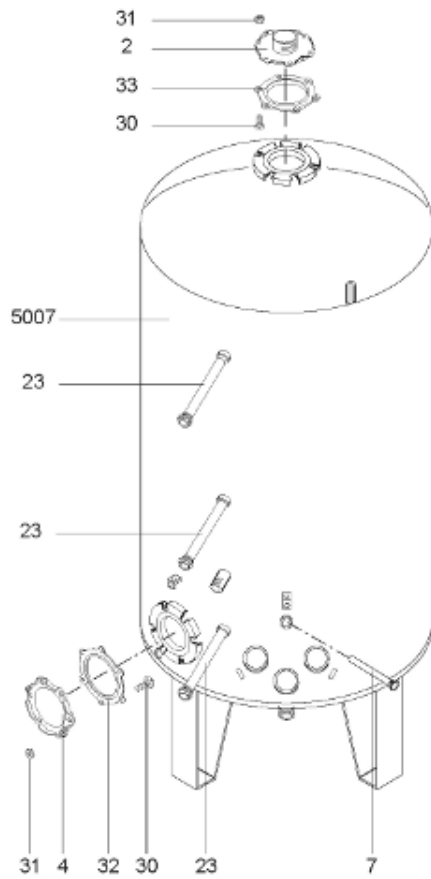

Pièces de rechange

18/03/2024

<i>Produit</i>	398213 - PERFO PLUS 1500 M1 18KW - New
<i>Modèle</i>	> 300L STEATITE & BLINDEE
<i>Marque</i>	STYX
<i>Date</i>	01/10/2012

Table		PERFO. - MULTPUISSANCE - ABOND. - BAI							
Rep.	Référence	ALIAS	Désignation	Remplacé par	Date début	Date fin	Multiple de vente	Tarif Public Unitaire HT	
1	323506		RESISTANCE STEATITE 6000W L.1020				1	€ 302,29	
2	336204		BRIDE 110 SUP.				1	€ 103,78	
3	61400305		THERMOSTAT GBE (Pochette)				1	€ 114,15	
4	923150		EMBASE D.110 AVEUGLE				1	€ 19,31	
5	343388		JOINT D: 70-58-2	60002720			1	€ 29,50	
7	338290		GAINÉ THERMOSTAT 1/2 L:350				1	€ 53,90	
8	345526		FOURREAU L.1100				1	€ 282,64	
13	341286		CABLAGE PERFO PLUS				1	€ 193,43	
23	319513		ANODE D:21 L:997				1	€ 106,07	
26	341277		BORNIER DE CONNEXION CABLE				1	€ 179,40	
30	918061		VIS M 10-32 TETE CARREE				1	€ 7,05	
31	918041		ECROU M 10				1	€ 3,84	
32	343356		JOINT TRAPPE VISITE A 6 TROUS				1	€ 19,20	
33	290139		JOINT DE BRIDE D.110 6 TROUS				1	€ 17,32	
40	337521		CAPOT				1	€ 117,26	
43	337557		MANCHETTE				1	€ 145,71	
5007	60002078		JAQUETTE M1 - 1500L (44302300)				1	€ 863,26	