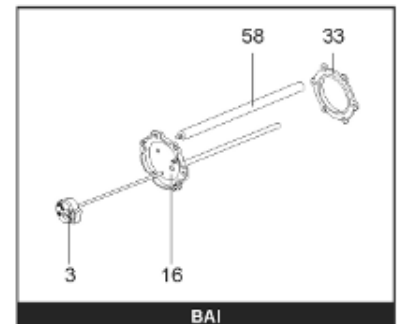

Pièces de rechange

18/03/2024

<i>Produit</i>	398213 - PERFO PLUS 1500 M1 18KW - New
<i>Modèle</i>	> 300L STEATITE & BLINDEE
<i>Marque</i>	STYX
<i>Date</i>	01/10/2012

Table		PERFO. - MULTPUISSANCE - ABOND. - BAI							
Rep.	Référence	ALIAS	Désignation	Remplacé par	Date début	Date fin	Multiple de vente	Tarif Public Unitaire HT	
1	323506		RESISTANCE STEATITE 6000W L.1020				1	€ 302,29	
2	336204		BRIDE 110 SUP.				1	€ 103,78	
3	61400305		THERMOSTAT GBE (Pochette)				1	€ 114,15	
4	923150		EMBASE D.110 AVEUGLE				1	€ 19,31	
5	343388		JOINT D: 70-58-2	60002720			1	€ 29,50	
7	338290		GAINÉ THERMOSTAT 1/2 L:350				1	€ 53,90	
8	345526		FOURREAU L.1100				1	€ 282,64	
13	341286		CABLAGE PERFO PLUS				1	€ 193,43	
23	319513		ANODE D:21 L:997				1	€ 106,07	
26	341277		BORNIER DE CONNEXION CABLE				1	€ 179,40	
30	918061		VIS M 10-32 TETE CARREE				1	€ 7,05	
31	918041		ECROU M 10				1	€ 3,84	
32	343356		JOINT TRAPPE VISITE A 6 TROUS				1	€ 19,20	
33	290139		JOINT DE BRIDE D.110 6 TROUS				1	€ 17,32	
40	337521		CAPOT				1	€ 117,26	
43	337557		MANCHETTE				1	€ 145,71	
5007	60002078		JAQUETTE M1 - 1500L (44302300)				1	€ 863,26	