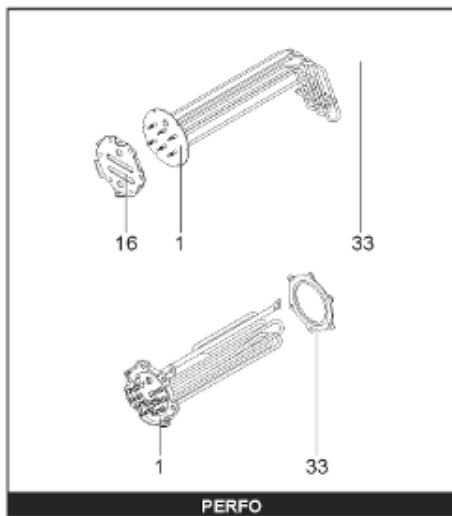

Pièces de rechange

18/03/2024

<i>Produit</i>	398213 - PERFO PLUS 1500 M1 18KW - New
<i>Modèle</i>	> 300L STEATITE & BLINDEE
<i>Marque</i>	STYX
<i>Date</i>	01/10/2012

Table		PERFO. - MULTPUISSANCE - ABOND. - BAI							
Rep.	Référence	ALIAS	Désignation	Remplacé par	Date début	Date fin	Multiple de vente	Tarif Public Unitaire HT	
1	323506		RESISTANCE STEATITE 6000W L.1020				1	€ 302,29	
2	336204		BRIDE 110 SUP.				1	€ 103,78	
3	61400305		THERMOSTAT GBE (Pochette)				1	€ 114,15	
4	923150		EMBASE D.110 AVEUGLE				1	€ 19,31	
5	343388		JOINT D: 70-58-2	60002720			1	€ 29,50	
7	338290		GAINÉ THERMOSTAT 1/2 L:350				1	€ 53,90	
8	345526		FOURREAU L.1100				1	€ 282,64	
13	341286		CABLAGE PERFO PLUS				1	€ 193,43	
23	319513		ANODE D:21 L:997				1	€ 106,07	
26	341277		BORNIER DE CONNEXION CABLE				1	€ 179,40	
30	918061		VIS M 10-32 TETE CARREE				1	€ 7,05	
31	918041		ECROU M 10				1	€ 3,84	
32	343356		JOINT TRAPPE VISITE A 6 TROUS				1	€ 19,20	
33	290139		JOINT DE BRIDE D.110 6 TROUS				1	€ 17,32	
40	337521		CAPOT				1	€ 117,26	
43	337557		MANCHETTE				1	€ 145,71	
5007	60002078		JAQUETTE M1 - 1500L (44302300)				1	€ 863,26	