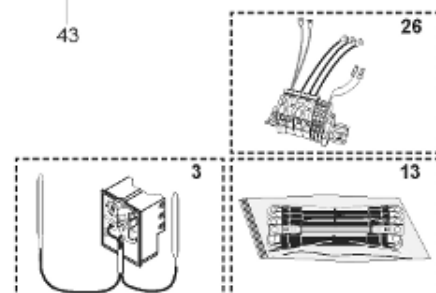

Pièces de rechange

18/03/2024

<i>Produit</i>	398213 - PERFO PLUS 1500 M1 18KW - New
<i>Modèle</i>	> 300L STEATITE & BLINDEE
<i>Marque</i>	STYX
<i>Date</i>	01/10/2012

Table		PERFO. - MULTPUISSANCE - ABOND. - BAI							
Rep.	Référence	ALIAS	Désignation	Remplacé par	Date début	Date fin	Multiple de vente	Tarif Public Unitaire HT	
1	323506		RESISTANCE STEATITE 6000W L.1020				1	€ 302,29	
2	336204		BRIDE 110 SUP.				1	€ 103,78	
3	61400305		THERMOSTAT GBE (Pochette)				1	€ 114,15	
4	923150		EMBASE D.110 AVEUGLE				1	€ 19,31	
5	343388		JOINT D: 70-58-2	60002720			1	€ 29,50	
7	338290		GAINÉ THERMOSTAT 1/2 L:350				1	€ 53,90	
8	345526		FOURREAU L.1100				1	€ 282,64	
13	341286		CABLAGE PERFO PLUS				1	€ 193,43	
23	319513		ANODE D:21 L:997				1	€ 106,07	
26	341277		BORNIER DE CONNEXION CABLE				1	€ 179,40	
30	918061		VIS M 10-32 TETE CARREE				1	€ 7,05	
31	918041		ECROU M 10				1	€ 3,84	
32	343356		JOINT TRAPPE VISITE A 6 TROUS				1	€ 19,20	
33	290139		JOINT DE BRIDE D.110 6 TROUS				1	€ 17,32	
40	337521		CAPOT				1	€ 117,26	
43	337557		MANCHETTE				1	€ 145,71	
5007	60002078		JAQUETTE M1 - 1500L (44302300)				1	€ 863,26	