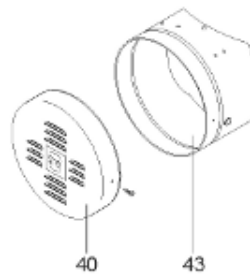

Pièces de rechange

18/03/2024

<i>Produit</i>	398213 - PERFO PLUS 1500 M1 18KW - New
<i>Modèle</i>	> 300L STEATITE & BLINDEE
<i>Marque</i>	STYX
<i>Date</i>	01/10/2012

Table		PERFO. - MULTPUISSANCE - ABOND. - BAI							
Rep.	Référence	ALIAS	Désignation	Remplacé par	Date début	Date fin	Multiple de vente	Tarif Public Unitaire HT	
1	323506		RESISTANCE STEATITE 6000W L.1020				1	€ 302,29	
2	336204		BRIDE 110 SUP.				1	€ 103,78	
3	61400305		THERMOSTAT GBE (Pochette)				1	€ 114,15	
4	923150		EMBASE D.110 AVEUGLE				1	€ 19,31	
5	343388		JOINT D: 70-58-2	60002720			1	€ 29,50	
7	338290		GAINÉ THERMOSTAT 1/2 L:350				1	€ 53,90	
8	345526		FOURREAU L.1100				1	€ 282,64	
13	341286		CABLAGE PERFO PLUS				1	€ 193,43	
23	319513		ANODE D:21 L:997				1	€ 106,07	
26	341277		BORNIER DE CONNEXION CABLE				1	€ 179,40	
30	918061		VIS M 10-32 TETE CARREE				1	€ 7,05	
31	918041		ECROU M 10				1	€ 3,84	
32	343356		JOINT TRAPPE VISITE A 6 TROUS				1	€ 19,20	
33	290139		JOINT DE BRIDE D.110 6 TROUS				1	€ 17,32	
40	337521		CAPOT				1	€ 117,26	
43	337557		MANCHETTE				1	€ 145,71	
5007	60002078		JAQUETTE M1 - 1500L (44302300)				1	€ 863,26	