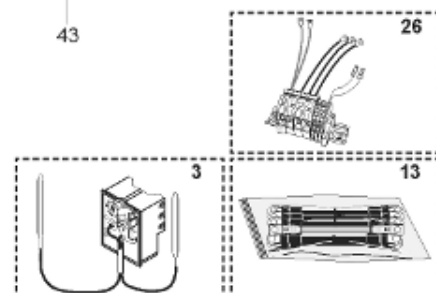

*Pièces de rechange*

19/03/2024

<i>Produit</i>	397960 - BAI 1000 m1
<i>Modèle</i>	BAI
<i>Marque</i>	STYX
<i>Date</i>	01/10/2012

Table		PERFO. - MULTPUISSANCE - ABOND. - BAI							
Rep.	Référence	ALIAS	Désignation	Remplacé par	Date début	Date fin	Multiple de vente	Tarif Public Unitaire HT	
2	336204		BRIDE 110 SUP.				1	€ 103,78	
3	61400305		THERMOSTAT GBE (Pochette)		08/06		1	€ 114,15	
3	691240		THERMOSTAT TBS			08/06	1	€ 51,29	
16	923189		EMBASE + ANODE		01/03		1	€ 185,10	
16	923134		EMBASE INOX D.110 + ANODE			01/03	1	€ 103,95	
23	319524		ANODE D:21 L:598*				1	€ 49,49	
30	918061		VIS M 10-32 TETE CARREE				1	€ 7,05	
31	918041		ECROU M 10				1	€ 3,84	
33	290139		JOINT DE BRIDE D.110 6 TROUS				1	€ 17,32	
40	337521		CAPOT				1	€ 117,26	
43	337555		MANCHETTE				1	€ 137,60	
58	993312-01		ANODE D:21,3 L:390 M5-M8		01/03		1	€ 17,78	
58	991798		ANODE D:32,0 L:400 M8			01/03	1	€ 43,38	
5007	60002077		JAQUETTE M1 - 1000L (44302200)				1	€ 601,97	