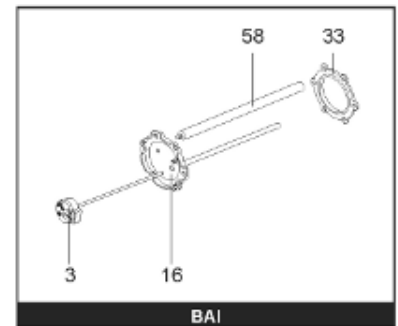

*Pièces de rechange*

19/03/2024

<i>Produit</i>	397960 - BAI 1000 m1
<i>Modèle</i>	BAI
<i>Marque</i>	STYX
<i>Date</i>	01/10/2012

Table		PERFO. - MULTPUISSANCE - ABOND. - BAI							
Rep.	Référence	ALIAS	Désignation	Remplacé par	Date début	Date fin	Multiple de vente	Tarif Public Unitaire HT	
2	336204		BRIDE 110 SUP.				1	€ 103,78	
3	61400305		THERMOSTAT GBE (Pochette)		08/06		1	€ 114,15	
3	691240		THERMOSTAT TBS			08/06	1	€ 51,29	
16	923189		EMBASE + ANODE		01/03		1	€ 185,10	
16	923134		EMBASE INOX D.110 + ANODE			01/03	1	€ 103,95	
23	319524		ANODE D:21 L:598*				1	€ 49,49	
30	918061		VIS M 10-32 TETE CARREE				1	€ 7,05	
31	918041		ECROU M 10				1	€ 3,84	
33	290139		JOINT DE BRIDE D.110 6 TROUS				1	€ 17,32	
40	337521		CAPOT				1	€ 117,26	
43	337555		MANCHETTE				1	€ 137,60	
58	993312-01		ANODE D:21,3 L:390 M5-M8		01/03		1	€ 17,78	
58	991798		ANODE D:32,0 L:400 M8			01/03	1	€ 43,38	
5007	60002077		JAQUETTE M1 - 1000L (44302200)				1	€ 601,97	