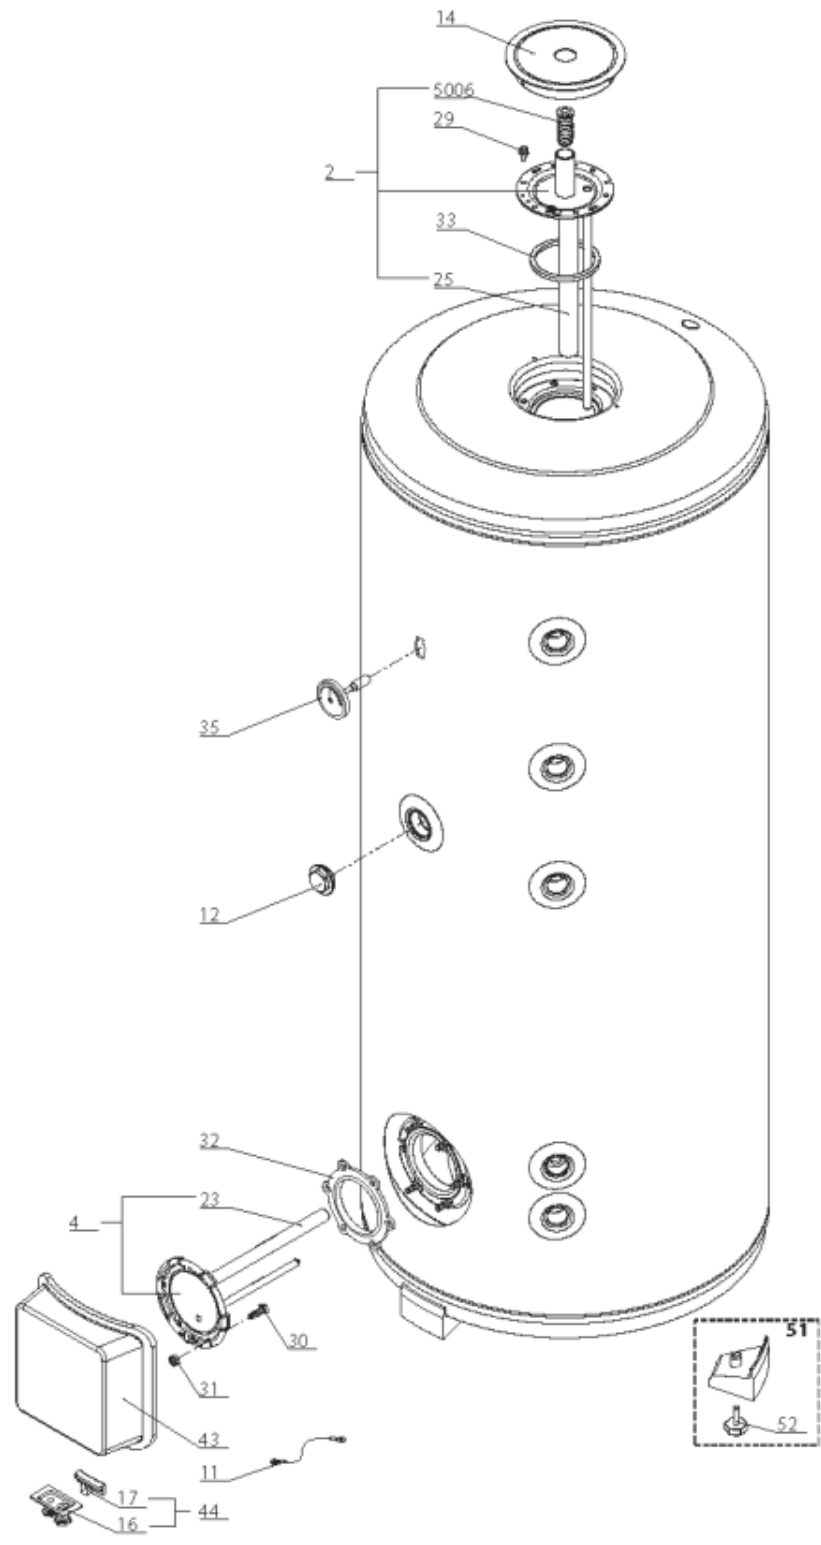

*Pièces de rechange*

19/03/2024

<i>Produit</i>	3070244 - STY BC1S 450L MAGNESIUM
<i>Modèle</i>	BC
<i>Marque</i>	STYX
<i>Date</i>	06/07/2015

Table		BC1S							
Rep.	Référence	ALIAS	Désignation	Remplacé par	Date début	Date fin	Multiple de vente	Tarif Public Unitaire HT	
2	60001534		EMBASE + ANODE				1	€ 109,22	
4	60001566		EMBASE + ANODE				1	€ 93,89	
11	60001115		CABLAGE DE MASSE				1	€ 4,57	
12	61310637		BOUCHON + JOINT				1	€ 14,06	
14	60001533		CAPOT				1	€ 20,30	
16	926071		SUPPORT PRESSE ETOUPE MONTE				1	€ 31,86	
17	926303		SUPPORT				1	€ 4,01	
23	60001568		ANODE D:40 L:425 M8				1	€ 59,33	
25	993014-01		ANODE D:25,5 L:230 M5-M8				1	€ 19,60	
29	60000681		VIS DE FIXATION EMBASE M 8-14 (6 ST.)	61005231			10	€ 1,73	
30	918061		VIS M 10-32 TETE CARREE				1	€ 7,05	
31	918041		ECROU M 10				1	€ 3,84	
32	924002		JOINT D'EMBASE D170X105X5 TK150 6 TROUS	60003319			1	€ 17,46	
33	60071829		JOINT BRIDE D:121.3-105-7.1				1	€ 3,78	
35	60001535		THERMOMETRE -20-100°C D70 SONDE D6X60 V				1	€ 73,06	
43	926302		CAPOT				1	€ 19,44	
44	996644		KIT PASSE-CABLES				1	€ 33,60	
51	926168		PIED REGLABLE COMPLET				1	€ 11,71	
52	918063		PIED REGLABLE M10X40				1	€ 7,13	
5006	60001554		RACCORD G1				1	€ 4,23	