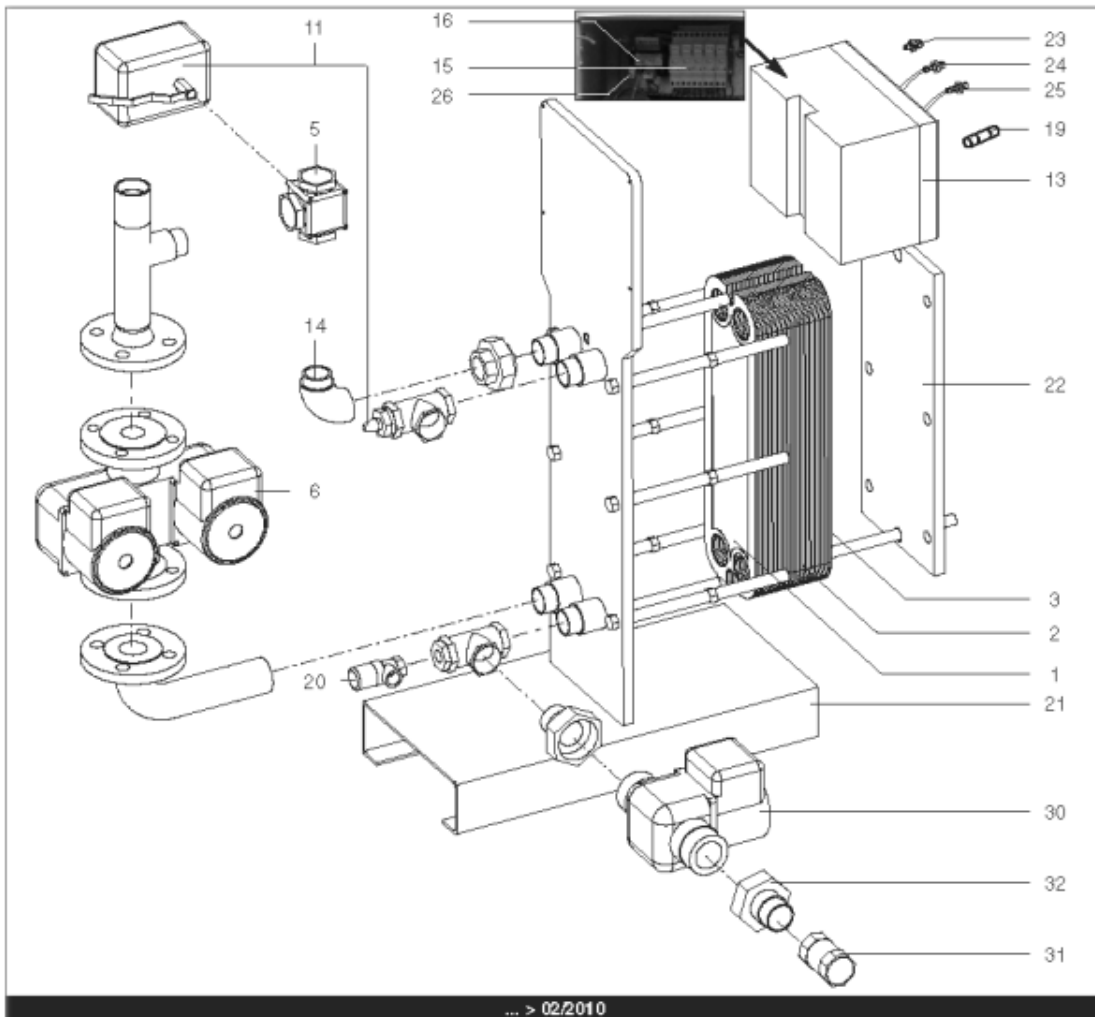

Pièces de rechange

17/04/2024

<i>Produit</i>	3080001 - Hydra 70 IS
<i>Modèle</i>	HYDRA
<i>Marque</i>	STYX
<i>Date</i>	21/06/2012

Table		HYDRA 01/2005 > ...							
Rep.	Référence	ALIAS	Désignation	Remplacé par	Date début	Date fin	Multiple de vente	Tarif Public Unitaire HT	
1	61400975		PLAQUE INOX 4 OUVERTURES 45.5X14.2 cm				1	€ 369,15	
2	61400974		PLAQUE INOX INTERMEDIAIRE 45.5X14.2 cm				1	€ 431,03	
3	61400976		PLAQUE INOX PLEINE 45.5X14.2 cm				1	€ 376,30	
5	61400981		VANNE 3 VOIES LAITON DN32 11/4 (ESBE)			03/10	1	€ 341,88	
5	60001184		VANNE 3 VOIES LAITON PN10 VXG32		03/10		1	€ 337,74	
6	61400977		POMPE SIMPLE DE 70 > 210KW				1	€ 941,90	
11	61400983		SERVOMOTEUR REGULATEUR (ESBE)			03/10	1	€ 2 790,57	
11	60001185		SERVOMOTEUR REGULATEUR SQS659	60003252	03/10		1	€ 787,03	
13	60001186		COFFRET ELECTRIQUE 240V (SIEMENS)		03/10		1	€ 3 346,26	
13	61400973		COFFRET ELECTRIQUE 240V HYDRA 1			03/10	1	€ 1 625,96	
14	61400982		COUDE UNION PRIMAIRE				1	€ 173,08	
15	60001193		PORTE FUSIBLE				1	€ 26,78	
16	60001655		TRANSFORMATEUR 220/24V 25VA				1	€ 212,56	
19	60001656		FUSIBLE 1A 10X38 AM				1	€ 8,58	
19	60001657		FUSIBLE 2A gG 10X38				1	€ 8,58	
19	60001658		FUSIBLE 500mA 5X20				1	€ 7,86	
20	61400984		SOUPAPE DE SECURITE 7 BARS				1	€ 165,12	
21	61400988		SUPPORT GAUCHE				1	€ 1 107,89	
22	61400989		SUPPORT DROIT				1	€ 192,92	
23	60000479		BOUTON POUSSOIR				1	€ 41,77	
24	60000480		VOYANT ROUGE				1	€ 68,61	
25	60000481		VOYANT VERT				1	€ 67,26	
26	60001659		RELAIS RCL 424730 220V 2RT				1	€ 23,38	