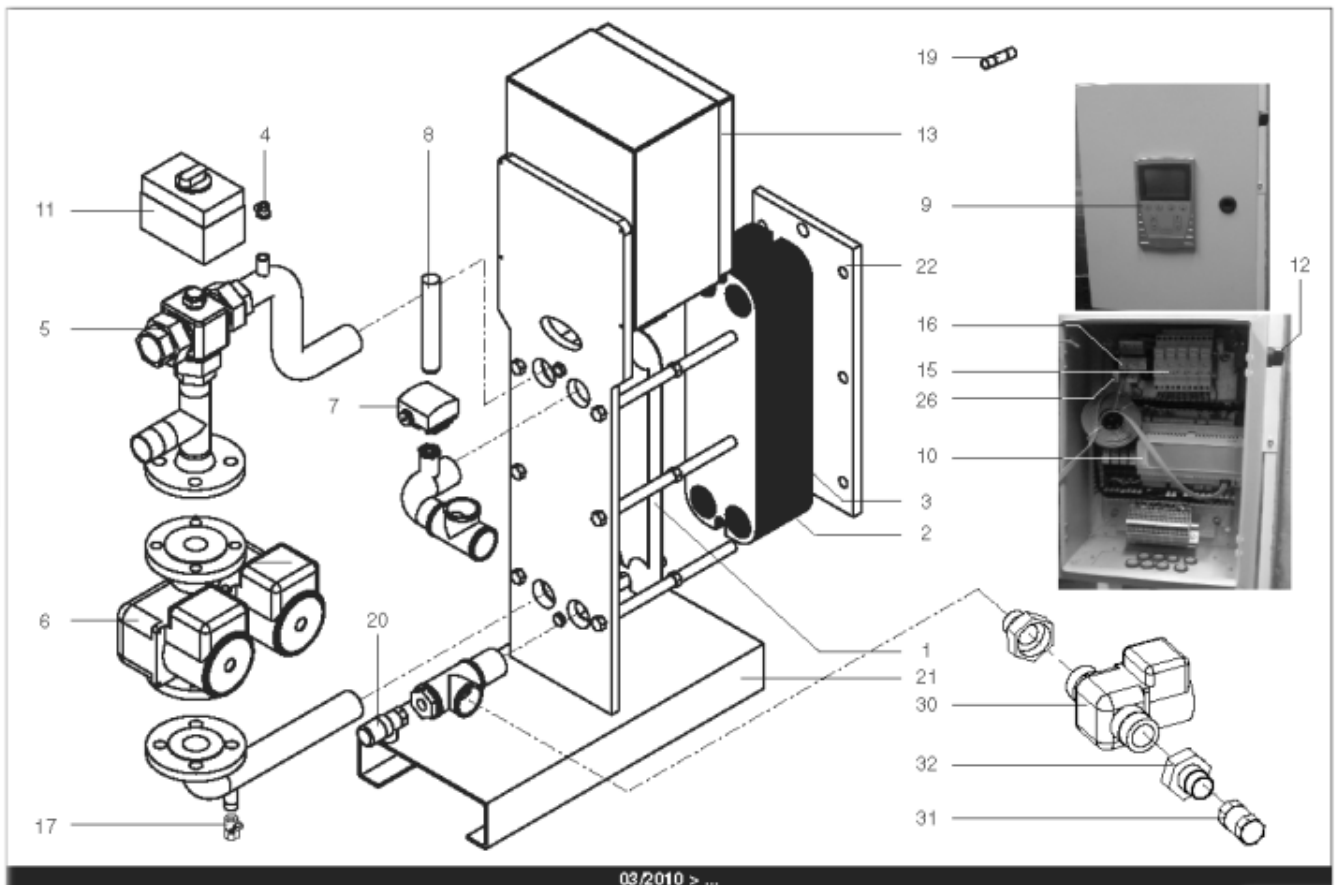

Pièces de rechange

17/04/2024

<i>Produit</i>	3080001 - Hydra 70 IS
<i>Modèle</i>	HYDRA
<i>Marque</i>	STYX
<i>Date</i>	21/06/2012

Table		HYDRA 01/2005 > ...							
Rep.	Référence	ALIAS	Désignation	Remplacé par	Date début	Date fin	Multiple de vente	Tarif Public Unitaire HT	
1	61400975		PLAQUE INOX 4 OUVERTURES 45.5X14.2 cm				1	€ 369,15	
2	61400974		PLAQUE INOX INTERMEDIAIRE 45.5X14.2 cm				1	€ 431,03	
3	61400976		PLAQUE INOX PLEINE 45.5X14.2 cm				1	€ 376,30	
5	61400981		VANNE 3 VOIES LAITON DN32 11/4 (ESBE)			03/10	1	€ 341,88	
5	60001184		VANNE 3 VOIES LAITON PN10 VXG32		03/10		1	€ 337,74	
6	61400977		POMPE SIMPLE DE 70 > 210KW				1	€ 941,90	
11	61400983		SERVOMOTEUR REGULATEUR (ESBE)			03/10	1	€ 2 790,57	
11	60001185		SERVOMOTEUR REGULATEUR SQS659	60003252	03/10		1	€ 787,03	
13	60001186		COFFRET ELECTRIQUE 240V (SIEMENS)		03/10		1	€ 3 346,26	
13	61400973		COFFRET ELECTRIQUE 240V HYDRA 1			03/10	1	€ 1 625,96	
14	61400982		COUDE UNION PRIMAIRE				1	€ 173,08	
15	60001193		PORTE FUSIBLE				1	€ 26,78	
16	60001655		TRANSFORMATEUR 220/24V 25VA				1	€ 212,56	
19	60001656		FUSIBLE 1A 10X38 AM				1	€ 8,58	
19	60001657		FUSIBLE 2A gG 10X38				1	€ 8,58	
19	60001658		FUSIBLE 500mA 5X20				1	€ 7,86	
20	61400984		SOUPAPE DE SECURITE 7 BARS				1	€ 165,12	
21	61400988		SUPPORT GAUCHE				1	€ 1 107,89	
22	61400989		SUPPORT DROIT				1	€ 192,92	
23	60000479		BOUTON POUSSOIR				1	€ 41,77	
24	60000480		VOYANT ROUGE				1	€ 68,61	
25	60000481		VOYANT VERT				1	€ 67,26	
26	60001659		RELAIS RCL 424730 220V 2RT				1	€ 23,38	