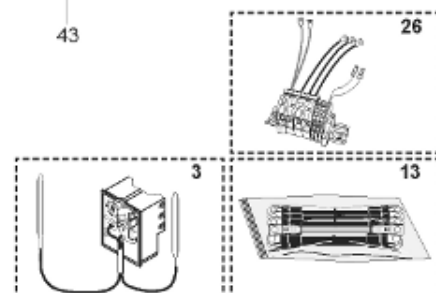

Pièces de rechange

18/03/2024

<i>Produit</i>	397955 - STYX PERFORM PLUS 1500 M0 18 KW
<i>Modèle</i>	> 300L STEATITE & BLINDEE
<i>Marque</i>	STYX
<i>Date</i>	01/10/2012

Table		PERFO. - MULTPUISSANCE - ABOND. - BAI							
Rep.	Référence	ALIAS	Désignation	Remplacé par	Date début	Date fin	Multiple de vente	Tarif Public Unitaire HT	
1	323506		RESISTANCE STEATITE 6000W L.1020				1	€ 302,29	
2	336204		BRIDE 110 SUP.				1	€ 103,78	
3	61400305		THERMOSTAT GBE (Pochette)				1	€ 114,15	
4	923150		EMBASE D.110 AVEUGLE				1	€ 19,31	
5	343388		JOINT D: 70-58-2	60002720			1	€ 29,50	
7	338290		GAINÉ THERMOSTAT 1/2 L:350				1	€ 53,90	
8	345526		FOURREAU L.1100				1	€ 282,64	
13	341286		CABLAGE PERFO PLUS				1	€ 193,43	
23	319513		ANODE D:21 L:997				1	€ 106,07	
26	341277		BORNIER DE CONNEXION CABLE				1	€ 179,40	
30	918061		VIS M 10-32 TETE CARREE				1	€ 7,05	
31	918041		ECROU M 10				1	€ 3,84	
32	343356		JOINT TRAPPE VISITE A 6 TROUS				1	€ 19,20	
33	290139		JOINT DE BRIDE D.110 6 TROUS				1	€ 17,32	
40	337521		CAPOT				1	€ 117,26	
43	337557		MANCHETTE				1	€ 145,71	
5007	60002082		JAQUETTE TOLE - 1500L (343518)				1		