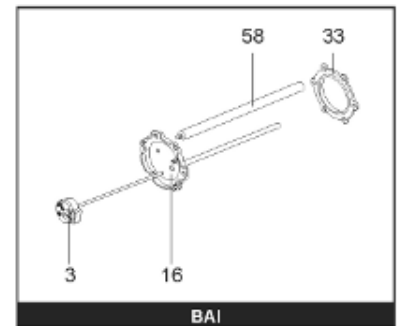

Pièces de rechange

18/03/2024

<i>Produit</i>	397955 - STYX PERFORM PLUS 1500 M0 18 KW
<i>Modèle</i>	> 300L STEATITE & BLINDEE
<i>Marque</i>	STYX
<i>Date</i>	01/10/2012

Table		PERFO. - MULTPUISSANCE - ABOND. - BAI							
Rep.	Référence	ALIAS	Désignation	Remplacé par	Date début	Date fin	Multiple de vente	Tarif Public Unitaire HT	
1	323506		RESISTANCE STEATITE 6000W L.1020				1	€ 302,29	
2	336204		BRIDE 110 SUP.				1	€ 103,78	
3	61400305		THERMOSTAT GBE (Pochette)				1	€ 114,15	
4	923150		EMBASE D.110 AVEUGLE				1	€ 19,31	
5	343388		JOINT D: 70-58-2	60002720			1	€ 29,50	
7	338290		GAINÉ THERMOSTAT 1/2 L:350				1	€ 53,90	
8	345526		FOURREAU L.1100				1	€ 282,64	
13	341286		CABLAGE PERFO PLUS				1	€ 193,43	
23	319513		ANODE D:21 L:997				1	€ 106,07	
26	341277		BORNIER DE CONNEXION CABLE				1	€ 179,40	
30	918061		VIS M 10-32 TETE CARREE				1	€ 7,05	
31	918041		ECROU M 10				1	€ 3,84	
32	343356		JOINT TRAPPE VISITE A 6 TROUS				1	€ 19,20	
33	290139		JOINT DE BRIDE D.110 6 TROUS				1	€ 17,32	
40	337521		CAPOT				1	€ 117,26	
43	337557		MANCHETTE				1	€ 145,71	
5007	60002082		JAQUETTE TOLE - 1500L (343518)				1		