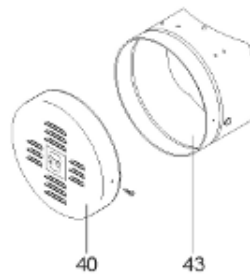

Pièces de rechange

18/03/2024

<i>Produit</i>	397955 - STYX PERFORM PLUS 1500 M0 18 KW
<i>Modèle</i>	> 300L STEATITE & BLINDEE
<i>Marque</i>	STYX
<i>Date</i>	01/10/2012

Table		PERFO. - MULTPUISSANCE - ABOND. - BAI							
Rep.	Référence	ALIAS	Désignation	Remplacé par	Date début	Date fin	Multiple de vente	Tarif Public Unitaire HT	
1	323506		RESISTANCE STEATITE 6000W L.1020				1	€ 302,29	
2	336204		BRIDE 110 SUP.				1	€ 103,78	
3	61400305		THERMOSTAT GBE (Pochette)				1	€ 114,15	
4	923150		EMBASE D.110 AVEUGLE				1	€ 19,31	
5	343388		JOINT D: 70-58-2	60002720			1	€ 29,50	
7	338290		GAINÉ THERMOSTAT 1/2 L:350				1	€ 53,90	
8	345526		FOURREAU L.1100				1	€ 282,64	
13	341286		CABLAGE PERFO PLUS				1	€ 193,43	
23	319513		ANODE D:21 L:997				1	€ 106,07	
26	341277		BORNIER DE CONNEXION CABLE				1	€ 179,40	
30	918061		VIS M 10-32 TETE CARREE				1	€ 7,05	
31	918041		ECROU M 10				1	€ 3,84	
32	343356		JOINT TRAPPE VISITE A 6 TROUS				1	€ 19,20	
33	290139		JOINT DE BRIDE D.110 6 TROUS				1	€ 17,32	
40	337521		CAPOT				1	€ 117,26	
43	337557		MANCHETTE				1	€ 145,71	
5007	60002082		JAQUETTE TOLE - 1500L (343518)				1		