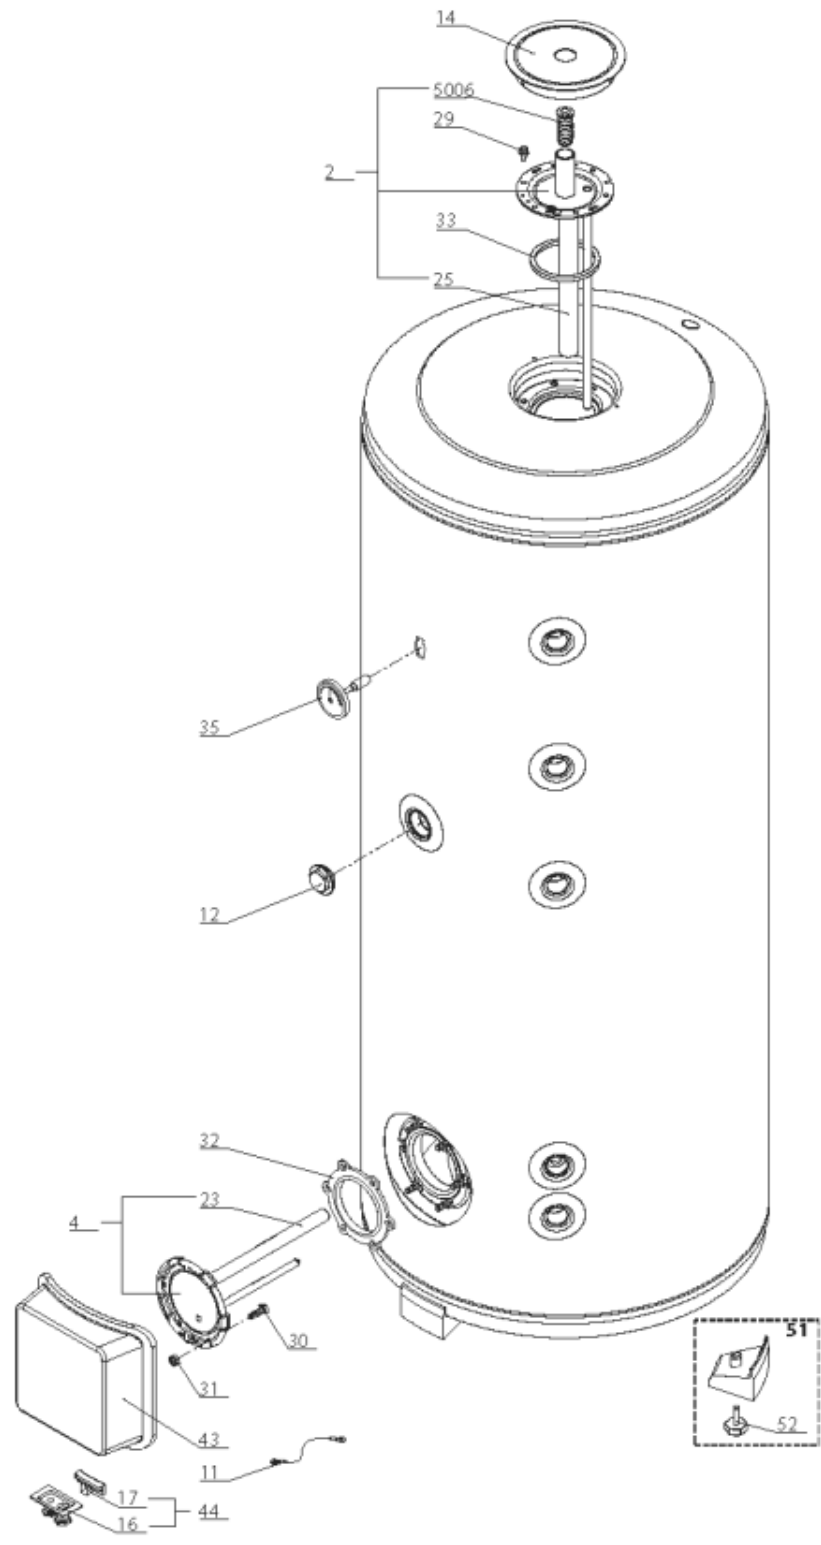

Pièces de rechange

19/03/2024

<i>Produit</i>	3060438 - BC1S CD1 300 STY - EU
<i>Modèle</i>	BC
<i>Marque</i>	STYX
<i>Date</i>	06/07/2015

Table		BC1S							
Rep.	Référence	ALIAS	Désignation	Remplacé par	Date début	Date fin	Multiple de vente	Tarif Public Unitaire HT	
2	60001534		EMBASE + ANODE				1	€ 109,22	
4	60001565		EMBASE + ANODE				1	€ 106,44	
11	60001115		CABLAGE DE MASSE				1	€ 4,57	
12	61310637		BOUCHON + JOINT				1	€ 14,06	
14	60001533		CAPOT				1	€ 20,30	
16	926071		SUPPORT PRESSE ETOUPE MONTE				1	€ 31,86	
17	926303		SUPPORT				1	€ 4,01	
23	60001567		ANODE D:40 L:325 M8				1	€ 53,41	
25	993014-01		ANODE D:25,5 L:230 M5-M8				1	€ 19,60	
29	60000681		VIS DE FIXATION EMBASE M 8-14 (6 ST.)	61005231			10	€ 1,73	
30	918061		VIS M 10-32 TETE CARREE				1	€ 7,05	
31	64912308		ECROU M 10	918041			1	€ 3,84	
32	924002		JOINT D'EMBASE D170X105X5 TK150 6 TR	00503319			1	€ 17,46	
33	60071829		JOINT BRIDE D:121.3-105-7.1				1	€ 3,78	
35	60001535		THERMOMETRE -20-100°C D70 SONDE D6X60 V				1	€ 73,06	
43	926301		CAPOT				1	€ 27,88	
44	996644		KIT PASSE-CABLES				1	€ 33,60	
51	926168		PIED REGLABLE COMPLET				1	€ 11,71	
52	918063		PIED REGLABLE M10X40				1	€ 7,13	
5006	60001554		RACCORD G1				1	€ 4,23	