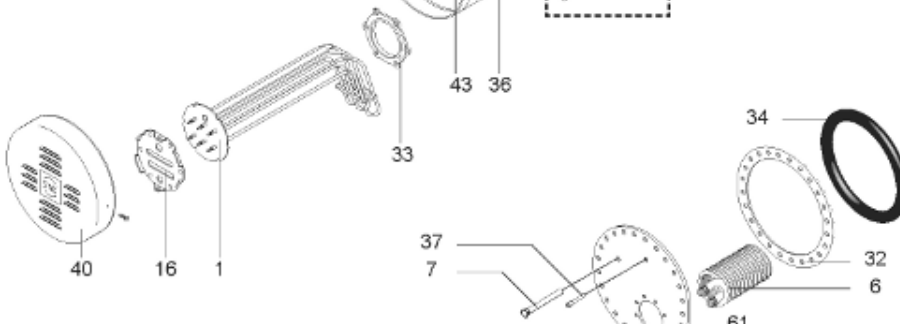

PERFO+

PERFO

RECHAUFFEUR 1m²

RECHAUFFEUR 3m²

ABOND