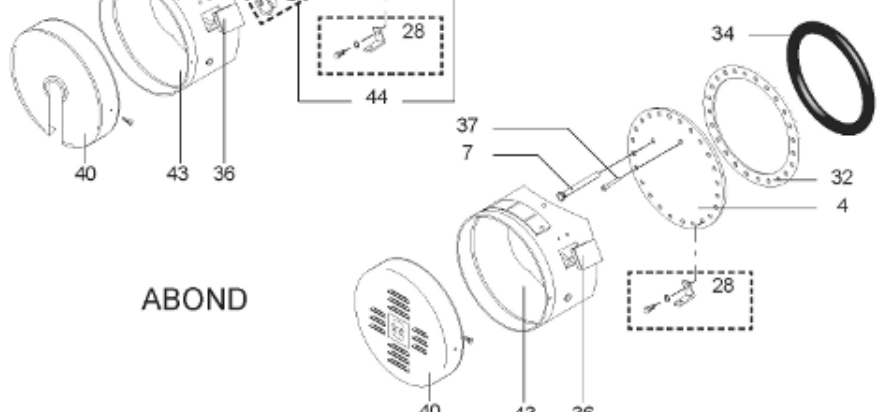

ABOND

Table		O'BIO							
Rep.	Référence	ALIAS	Désignation	Remplacé par	Date début	Date fin	Multiple de vente	Tarif Public Unitaire HT	
2	336204		BRIDE 110 SUP.				1	€ 103,78	
6	61400349		SERPENTIN 1M²				1	€ 1 373,14	
7	338290		GAINÉ THERMOSTAT 1/2 L:350				1	€ 53,90	
17	61400354		EMBASE D.110				1	€ 66,59	
28	61400367		VIS / CONTRE BRIDE D:486				1	€ 165,69	
30	918061		VIS M 10-32 TETE CARREE				1	€ 7,05	
31	918041		ECROU M 10				1	€ 3,84	
32	61400301		KIT JOINT PLAT ENS. D.486				1	€ 571,72	
33	924002		JOINT D'EMBASE D170X105X5 TK150 6 TR	00503319			1	€ 17,46	
34	61400351		KIT JOINT TORIQUE D:486				1	€ 150,69	
36	61400311		BOITIER ELECTRIQUE PROTECH/				1	€ 272,65	
37	340407		ANODE A COURANT GRAVE PROTECH				1	€ 32,52	
40	61400369		CAPOT D:560				1	€ 117,56	
43	337967		MANCHETTE D.560 MM				1	€ 140,89	
44	61400371		VIS / SERPENTIN 1M²				1	€ 113,55	
51	60001571		PIED (500-->1000L)				1	€ 148,79	
61	61400306		KIT CONTRE BRIDE PERFO D.486				1	€ 1 519,63	
62	61400379		KIT CONTRE BRIDE D:486				1	€ 1 822,07	
5007	60002105		JAQUETTE M0 - 1000L (343589)				1		