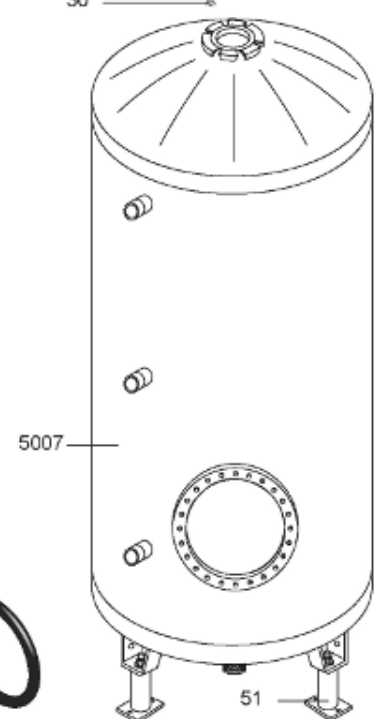

Pièces de rechange

19/04/2024

<i>Produit</i>	398437 - O'BIO RECHAUFFEUR 1000 M0 1M ²
<i>Modèle</i>	O'BIO RECHAUFFEUR ET STOCKAGE
<i>Marque</i>	STYX
<i>Date</i>	01/10/2012

PERFO+

PERFO

RECHAUFFEUR 1m²

RECHAUFFEUR 3m²

ABOND

Table		O'BIO							
Rep.	Référence	ALIAS	Désignation	Remplacé par	Date début	Date fin	Multiple de vente	Tarif Public Unitaire HT	
2	336204		BRIDE 110 SUP.				1	€ 103,78	
6	61400349		SERPENTIN 1M²				1	€ 1 373,14	
7	338290		GAINÉ THERMOSTAT 1/2 L:350				1	€ 53,90	
17	61400354		EMBASE D.110				1	€ 66,59	
28	61400367		VIS / CONTRE BRIDE D:486				1	€ 165,69	
30	918061		VIS M 10-32 TETE CARREE				1	€ 7,05	
31	918041		ECROU M 10				1	€ 3,84	
32	61400301		KIT JOINT PLAT ENS. D.486				1	€ 571,72	
33	924002		JOINT D'EMBASE D170X105X5 TK150 6 TR	00503319			1	€ 17,46	
34	61400351		KIT JOINT TORIQUE D:486				1	€ 150,69	
36	61400311		BOITIER ELECTRIQUE PROTECH/				1	€ 272,65	
37	340407		ANODE A COURANT GRAVE PROTECH				1	€ 32,52	
40	61400369		CAPOT D:560				1	€ 117,56	
43	337967		MANCHETTE D.560 MM				1	€ 140,89	
44	61400371		VIS / SERPENTIN 1M²				1	€ 113,55	
51	60001571		PIED (500-->1000L)				1	€ 148,79	
61	61400306		KIT CONTRE BRIDE PERFO D.486				1	€ 1 519,63	
62	61400379		KIT CONTRE BRIDE D:486				1	€ 1 822,07	
5007	60002105		JAQUETTE M0 - 1000L (343589)				1		