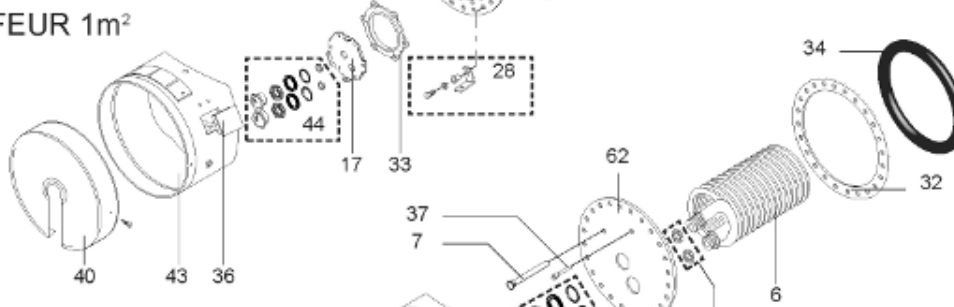

RECHAUFFEUR 1m²