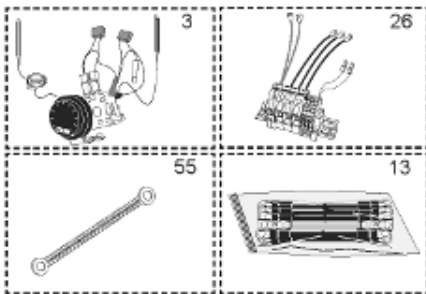

ABOND

Table		O'BIO							
Rep.	Référence	ALIAS	Désignation	Remplacé par	Date début	Date fin	Multiple de vente	Tarif Public Unitaire HT	
2	336204		BRIDE 110 SUP.				1	€ 103,78	
6	61400349		SERPENTIN 1M²				1	€ 1 373,14	
7	338290		GAINÉ THERMOSTAT 1/2 L:350				1	€ 53,90	
17	61400354		EMBASE D.110				1	€ 66,59	
28	61400367		VIS / CONTRE BRIDE D:486				1	€ 165,69	
30	918061		VIS M 10-32 TETE CARREE				1	€ 7,05	
31	918041		ECROU M 10				1	€ 3,84	
32	61400301		KIT JOINT PLAT ENS. D.486				1	€ 571,72	
33	924002		JOINT D'EMBASE D170X105X5 TK150 6 TR	00503319			1	€ 17,46	
34	61400351		KIT JOINT TORIQUE D:486				1	€ 150,69	
36	61400311		BOITIER ELECTRIQUE PROTECH/				1	€ 272,65	
37	340407		ANODE A COURANT GRAVE PROTECH				1	€ 32,52	
40	61400369		CAPOT D:560				1	€ 117,56	
43	337967		MANCHETTE D.560 MM				1	€ 140,89	
44	61400371		VIS / SERPENTIN 1M²				1	€ 113,55	
51	60001571		PIED (500-->1000L)				1	€ 148,79	
61	61400306		KIT CONTRE BRIDE PERFO D.486				1	€ 1 519,63	
62	61400379		KIT CONTRE BRIDE D:486				1	€ 1 822,07	
5007	60002105		JAQUETTE M0 - 1000L (343589)				1		