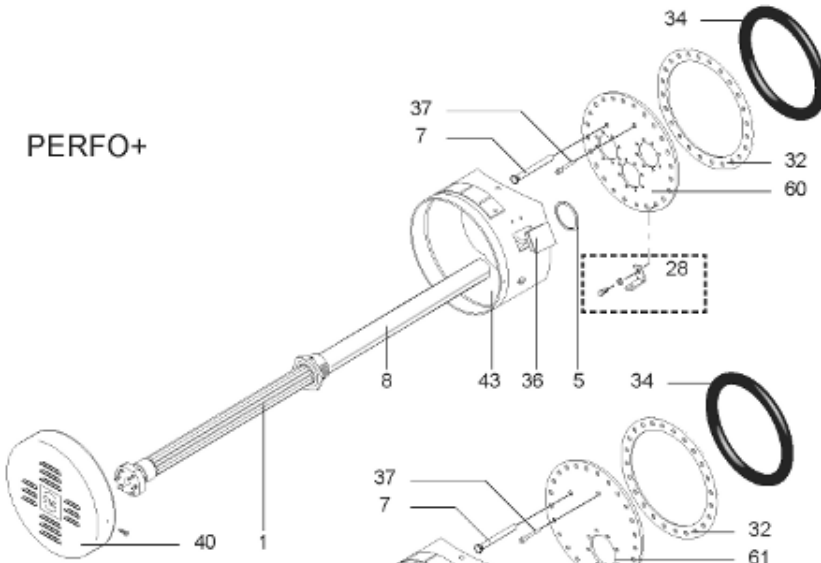

Pièces de rechange

19/04/2024

<i>Produit</i>	398437 - O'BIO RECHAUFFEUR 1000 M0 1M ²
<i>Modèle</i>	O'BIO RECHAUFFEUR ET STOCKAGE
<i>Marque</i>	STYX
<i>Date</i>	01/10/2012

PERFO+

PERFO

RECHAUFFEUR 1m²

RECHAUFFEUR 3m²

ABOND

Table		O'BIO							
Rep.	Référence	ALIAS	Désignation	Remplacé par	Date début	Date fin	Multiple de vente	Tarif Public Unitaire HT	
2	336204		BRIDE 110 SUP.				1	€ 103,78	
6	61400349		SERPENTIN 1M²				1	€ 1 373,14	
7	338290		GAINÉ THERMOSTAT 1/2 L:350				1	€ 53,90	
17	61400354		EMBASE D.110				1	€ 66,59	
28	61400367		VIS / CONTRE BRIDE D:486				1	€ 165,69	
30	918061		VIS M 10-32 TETE CARREE				1	€ 7,05	
31	918041		ECROU M 10				1	€ 3,84	
32	61400301		KIT JOINT PLAT ENS. D.486				1	€ 571,72	
33	924002		JOINT D'EMBASE D170X105X5 TK150 6 TR	00503319			1	€ 17,46	
34	61400351		KIT JOINT TORIQUE D:486				1	€ 150,69	
36	61400311		BOITIER ELECTRIQUE PROTECH/				1	€ 272,65	
37	340407		ANODE A COURANT GRAVE PROTECH				1	€ 32,52	
40	61400369		CAPOT D:560				1	€ 117,56	
43	337967		MANCHETTE D.560 MM				1	€ 140,89	
44	61400371		VIS / SERPENTIN 1M²				1	€ 113,55	
51	60001571		PIED (500-->1000L)				1	€ 148,79	
61	61400306		KIT CONTRE BRIDE PERFO D.486				1	€ 1 519,63	
62	61400379		KIT CONTRE BRIDE D:486				1	€ 1 822,07	
5007	60002105		JAQUETTE M0 - 1000L (343589)				1		