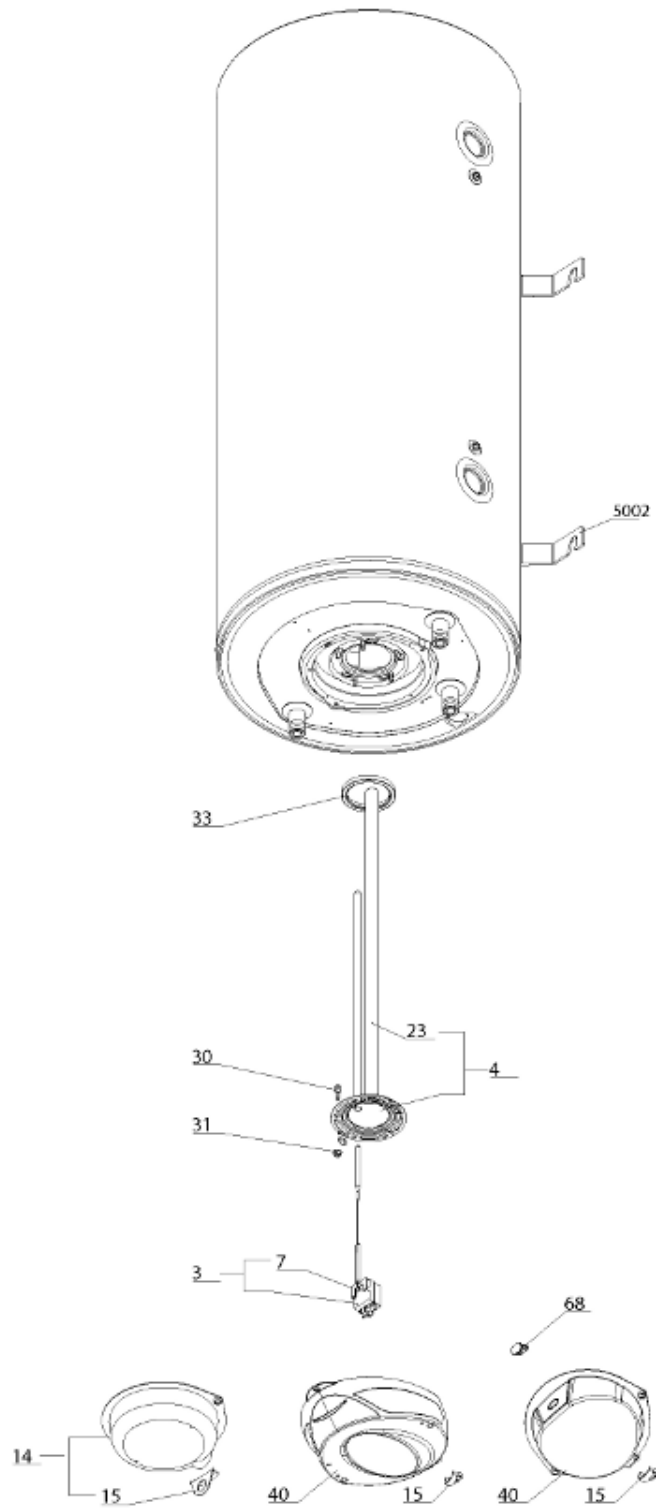

Pièces de rechange

20/03/2024

<i>Produit</i>	006835 - STYX BDR 200
<i>Modèle</i>	BDR
<i>Marque</i>	STYX
<i>Date</i>	28/11/2017

Table		BDR							
<i>Rep.</i>	<i>Référence</i>	<i>ALIAS</i>	<i>Désignation</i>	<i>Remplacé par</i>	<i>Date début</i>	<i>Date fin</i>	<i>Multiple de vente</i>	<i>Tarif Public Unitaire HT</i>	
3	65108539		THERMOSTAT INVERSEUR				1	€ 46,12	
4	65103322		BRIDE		02/09	03/13	1	€ 45,73	
4	65103184		EMBASE + PORTE ANODE + GAINÉ			02/09	1	€ 37,47	
7	65108540		SUPPORT THERMOSTAT				1	€ 5,72	
14	220283		CAPOT			01/08	1		
14	65106536		CAPOT		01/08	03/13	1	€ 24,68	
23	291086		ANODE D:21,3 L:800 M8				1	€ 41,65	
30	570316		VIS M8X20			03/13	20	€ 4,47	
31	570127		ECROU M8*14*8			03/13	5	€ 7,64	
33	65108538		JOINT BRIDE		02/09	03/13	1	€ 6,45	
33	290173		JOINT BRIDE (D.75)			02/09	1	€ 4,60	