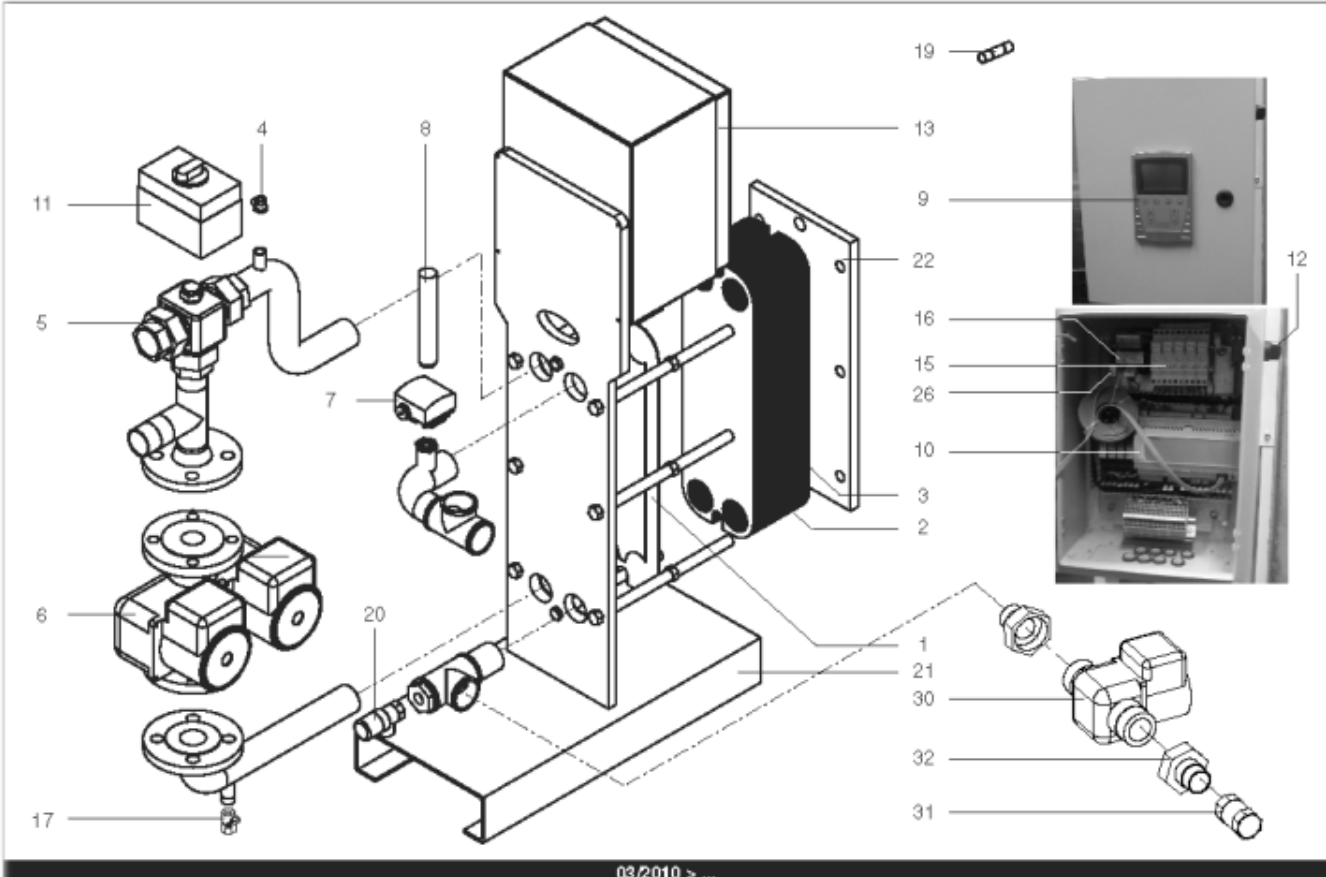

Pièces de rechange

16/04/2024

<i>Produit</i>	3080019 - Hydra 210 ID
<i>Modèle</i>	HYDRA
<i>Marque</i>	STYX
<i>Date</i>	21/06/2012

Table		HYDRA 01/2005 > ...							
Rep.	Référence	ALIAS	Désignation	Remplacé par	Date début	Date fin	Multiple de vente	Tarif Public Unitaire HT	
1	61400975		PLAQUE INOX 4 OUVERTURES 45.5X14.2 cm				1	€ 369,15	
2	61400974		PLAQUE INOX INTERMEDIAIRE 45.5X14.2 cm				1	€ 431,03	
3	61400976		PLAQUE INOX PLEINE 45.5X14.2 cm				1	€ 376,30	
5	61400981		VANNE 3 VOIES LAITON DN32 11/4 (ESBE)			03/10	1	€ 341,88	
5	60001184		VANNE 3 VOIES LAITON PN10 VXG32		03/10		1	€ 337,74	
6	61400979		POMPE DOUBLE DE 70 > 210KW				1	€ 1 896,07	
11	61400983		SERVOMOTEUR REGULATEUR (ESBE)			03/10	1	€ 2 790,57	
11	60001185		SERVOMOTEUR REGULATEUR SQS659	60003252	03/10		1	€ 787,03	
13	60001186		COFFRET ELECTRIQUE 240V (SIEMENS)		03/10		1	€ 3 346,26	
13	61400973		COFFRET ELECTRIQUE 240V HYDRA 1			03/10	1	€ 1 625,96	
14	61400982		COUDE UNION PRIMAIRE				1	€ 173,08	
15	60001193		PORTE FUSIBLE				1	€ 26,78	
16	60001655		TRANSFORMATEUR 220/24V 25VA				1	€ 212,56	
19	60001656		FUSIBLE 1A 10X38 AM				1	€ 8,58	
19	60001657		FUSIBLE 2A gG 10X38				1	€ 8,58	
19	60001658		FUSIBLE 500mA 5X20				1	€ 7,86	
20	61400984		SOUPAPE DE SECURITE 7 BARS				1	€ 165,12	
21	61400988		SUPPORT GAUCHE				1	€ 1 107,89	
22	61400989		SUPPORT DROIT				1	€ 192,92	
23	60000479		BOUTON POUSSOIR				1	€ 41,77	
24	60000480		VOYANT ROUGE				1	€ 68,61	
25	60000481		VOYANT VERT				1	€ 67,26	
26	60001659		RELAIS RCL 424730 220V 2RT				1	€ 23,38	