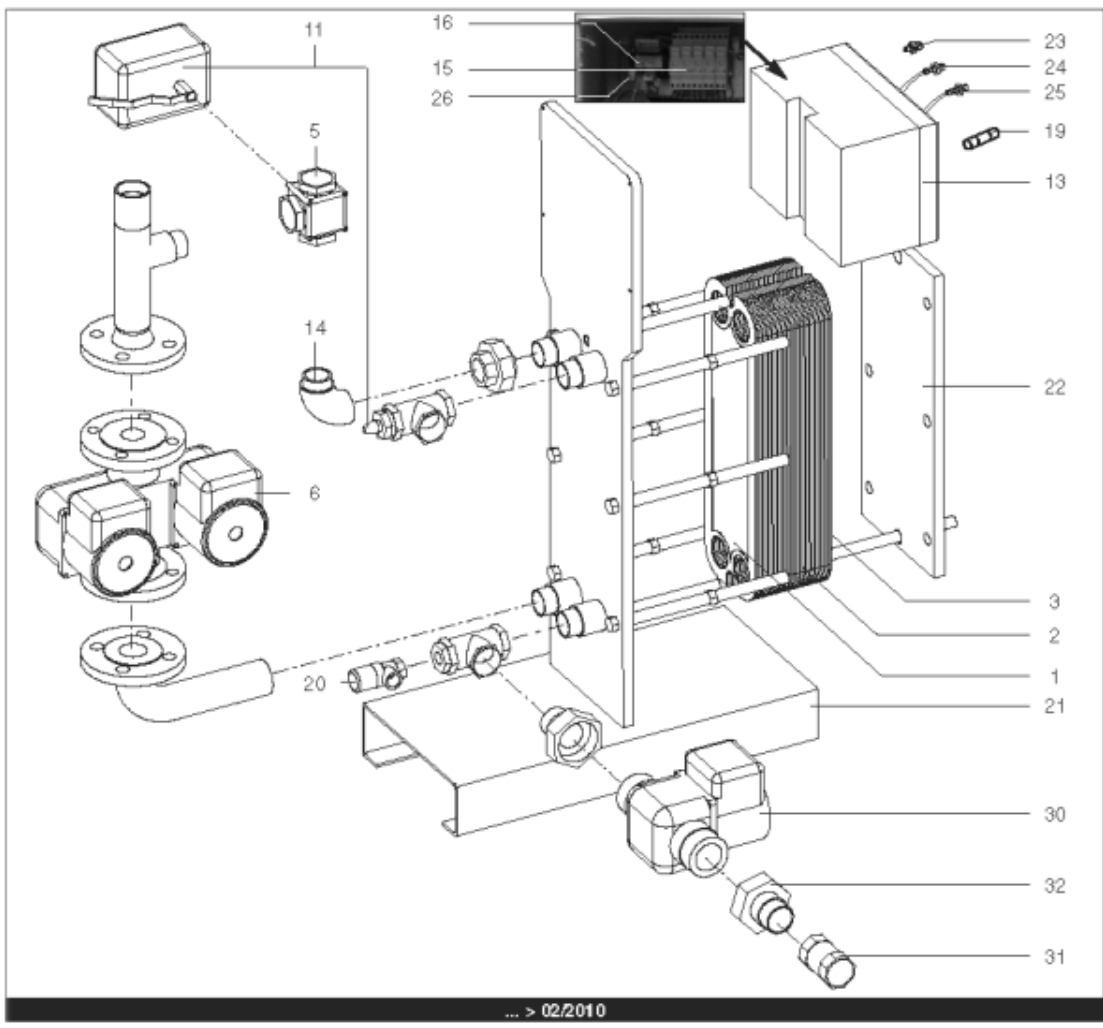

Pièces de rechange

16/04/2024

<i>Produit</i>	3080019 - Hydra 210 ID
<i>Modèle</i>	HYDRA
<i>Marque</i>	STYX
<i>Date</i>	21/06/2012

Table		HYDRA 01/2005 > ...							
Rep.	Référence	ALIAS	Désignation	Remplacé par	Date début	Date fin	Multiple de vente	Tarif Public Unitaire HT	
1	61400975		PLAQUE INOX 4 OUVERTURES 45.5X14.2 cm				1	€ 369,15	
2	61400974		PLAQUE INOX INTERMEDIAIRE 45.5X14.2 cm				1	€ 431,03	
3	61400976		PLAQUE INOX PLEINE 45.5X14.2 cm				1	€ 376,30	
5	61400981		VANNE 3 VOIES LAITON DN32 11/4 (ESBE)			03/10	1	€ 341,88	
5	60001184		VANNE 3 VOIES LAITON PN10 VXG32		03/10		1	€ 337,74	
6	61400979		POMPE DOUBLE DE 70 > 210KW				1	€ 1 896,07	
11	61400983		SERVOMOTEUR REGULATEUR (ESBE)			03/10	1	€ 2 790,57	
11	60001185		SERVOMOTEUR REGULATEUR SQS659	60003252	03/10		1	€ 787,03	
13	60001186		COFFRET ELECTRIQUE 240V (SIEMENS)		03/10		1	€ 3 346,26	
13	61400973		COFFRET ELECTRIQUE 240V HYDRA 1			03/10	1	€ 1 625,96	
14	61400982		COUDE UNION PRIMAIRE				1	€ 173,08	
15	60001193		PORTE FUSIBLE				1	€ 26,78	
16	60001655		TRANSFORMATEUR 220/24V 25VA				1	€ 212,56	
19	60001656		FUSIBLE 1A 10X38 AM				1	€ 8,58	
19	60001657		FUSIBLE 2A gG 10X38				1	€ 8,58	
19	60001658		FUSIBLE 500mA 5X20				1	€ 7,86	
20	61400984		SOUPAPE DE SECURITE 7 BARS				1	€ 165,12	
21	61400988		SUPPORT GAUCHE				1	€ 1 107,89	
22	61400989		SUPPORT DROIT				1	€ 192,92	
23	60000479		BOUTON POUSSOIR				1	€ 41,77	
24	60000480		VOYANT ROUGE				1	€ 68,61	
25	60000481		VOYANT VERT				1	€ 67,26	
26	60001659		RELAIS RCL 424730 220V 2RT				1	€ 23,38	