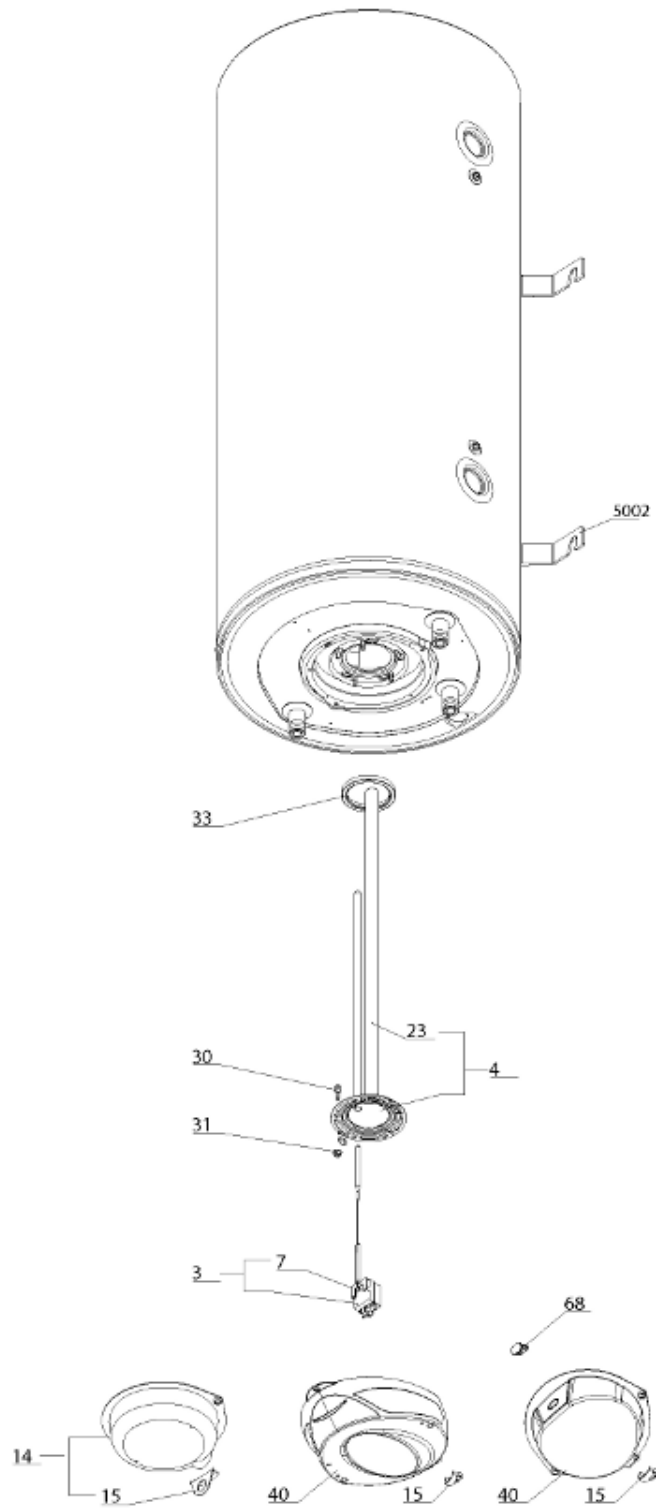

Pièces de rechange

20/03/2024

<i>Produit</i>	3070559 - BDR CDS 200 STY - EU 2
<i>Modèle</i>	BDR
<i>Marque</i>	STYX
<i>Date</i>	28/11/2017

Table		BDR							
<i>Rep.</i>	<i>Référence</i>	<i>ALIAS</i>	<i>Désignation</i>	<i>Remplacé par</i>	<i>Date début</i>	<i>Date fin</i>	<i>Multiple de vente</i>	<i>Tarif Public Unitaire HT</i>	
3	65108539		THERMOSTAT INVERSEUR				1	€ 46,12	
4	60002154		EMBASE + ANODE		03/13		1	€ 62,32	
7	65108540		SUPPORT THERMOSTAT				1	€ 5,72	
14	60002276		CAPOT BLANC		03/13		1	€ 20,23	
15	65113517		PASSE-CABLE				1	€ 2,31	
23	919031-01		ANODE D:18 L:600 M5-M8*				1	€ 17,68	
30	65151225		VIS M6x20	65151225-FA	03/13		1	€ 0,90	
31	994140		ECROU M6		03/13		10	€ 2,61	
33	65150952-FA		JOINT BRIDE		03/13		1	€ 3,39	
5002	912006		PATTE MURALE D:470-505-560-570				1	€ 23,26	