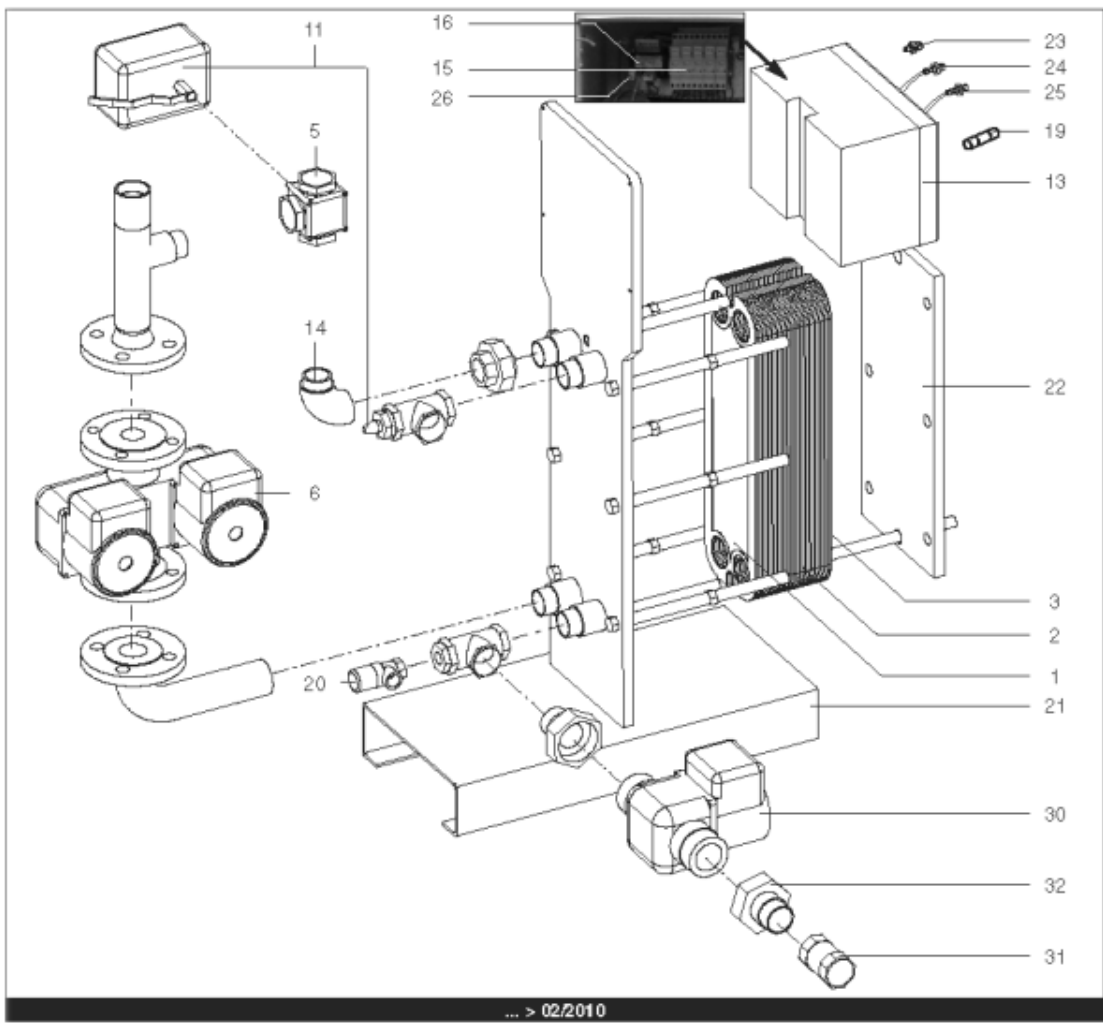

Pièces de rechange

17/04/2024

<i>Produit</i>	3083047 - HYDRA B 210 ID
<i>Modèle</i>	HYDRA
<i>Marque</i>	STYX
<i>Date</i>	21/06/2012

Table		HYDRA 01/2005 > ...							
Rep.	Référence	ALIAS	Désignation	Remplacé par	Date début	Date fin	Multiple de vente	Tarif Public Unitaire HT	
1	61400975		PLAQUE INOX 4 OUVERTURES 45.5X14.2 cm				1	€ 369,15	
2	61400974		PLAQUE INOX INTERMEDIAIRE 45.5X14.2 cm				1	€ 431,03	
3	61400976		PLAQUE INOX PLEINE 45.5X14.2 cm				1	€ 376,30	
4	60001187		PURGEUR A POINTEAU (12/17)				1	€ 7,65	
5	60001184		VANNE 3 VOIES LAITON PN10 VXG32		03/10		1	€ 337,74	
6	61400979		POMPE DOUBLE DE 70 > 210KW				1	€ 1 896,07	
7	60001188		SONDE APPLIQUE				1	€ 129,13	
8	60001189		THERMOMETRE				1	€ 75,47	
9	60001190		BOITIER DE COMMANDE SIEMENS				1	€ 1 469,38	
10	60001191		REGULATEUR SAPHIR 21E/S				1	€ 1 581,78	
11	60001185		SERVOMOTEUR REGULATEUR SQS659	60003252	03/10		1	€ 787,03	
12	60001192		BOUTON NOIR				1	€ 32,12	
13	60001186		COFFRET ELECTRIQUE 240V (SIEMENS)		03/10		1	€ 3 346,26	
14	61400982		COUDE UNION PRIMAIRE				1	€ 173,08	
15	60001193		PORTE FUSIBLE				1	€ 26,78	
16	60001655		TRANSFORMATEUR 220/24V 25VA				1	€ 212,56	
17	60001660		ROBINET EAU BS D:8/13 MANETTE PAPILLON				1	€ 10,52	
19	60001656		FUSIBLE 1A 10X38 AM				1	€ 8,58	
19	60001657		FUSIBLE 2A gG 10X38				1	€ 8,58	
19	60001658		FUSIBLE 500mA 5X20				1	€ 7,86	
20	61400984		SOUPAPE DE SECURITE 7 BARS				1	€ 165,12	
21	61400988		SUPPORT GAUCHE				1	€ 1 107,89	
22	61400989		SUPPORT DROIT				1	€ 192,92	
23	60000479		BOUTON POUSSOIR				1	€ 41,77	
24	60000480		VOYANT ROUGE				1	€ 68,61	
25	60000481		VOYANT VERT				1	€ 67,26	
26	60001659		RELAIS RCL 424730 220V 2RT				1	€ 23,38	