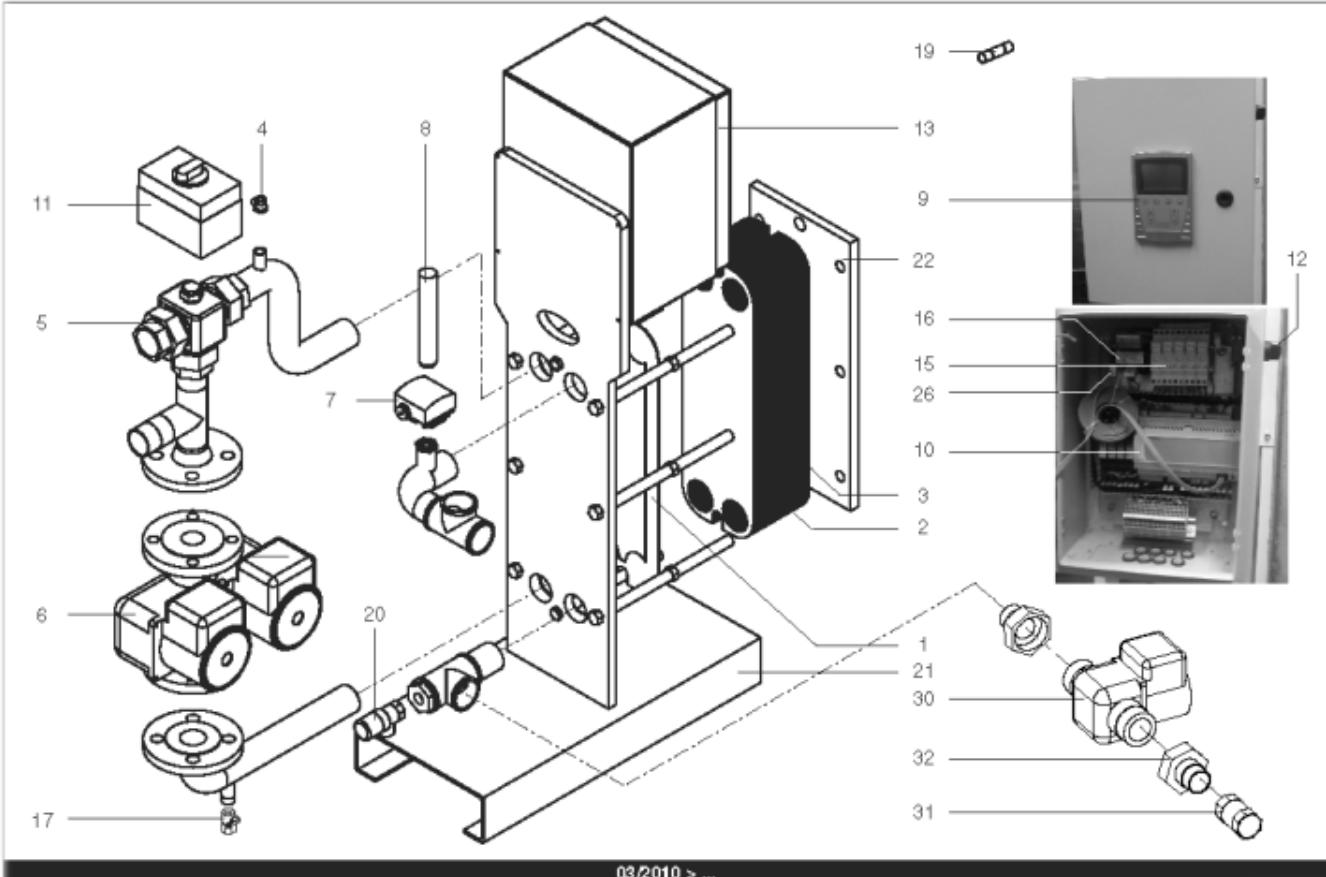

Pièces de rechange

17/04/2024

<i>Produit</i>	3083047 - HYDRA B 210 ID
<i>Modèle</i>	HYDRA
<i>Marque</i>	STYX
<i>Date</i>	21/06/2012

Table		HYDRA 01/2005 > ...							
Rep.	Référence	ALIAS	Désignation	Remplacé par	Date début	Date fin	Multiple de vente	Tarif Public Unitaire HT	
1	61400975		PLAQUE INOX 4 OUVERTURES 45.5X14.2 cm				1	€ 369,15	
2	61400974		PLAQUE INOX INTERMEDIAIRE 45.5X14.2 cm				1	€ 431,03	
3	61400976		PLAQUE INOX PLEINE 45.5X14.2 cm				1	€ 376,30	
4	60001187		PURGEUR A POINTEAU (12/17)				1	€ 7,65	
5	60001184		VANNE 3 VOIES LAITON PN10 VXG32		03/10		1	€ 337,74	
6	61400979		POMPE DOUBLE DE 70 > 210KW				1	€ 1 896,07	
7	60001188		SONDE APPLIQUE				1	€ 129,13	
8	60001189		THERMOMETRE				1	€ 75,47	
9	60001190		BOITIER DE COMMANDE SIEMENS				1	€ 1 469,38	
10	60001191		REGULATEUR SAPHIR 21E/S				1	€ 1 581,78	
11	60001185		SERVOMOTEUR REGULATEUR SQS659	60003252	03/10		1	€ 787,03	
12	60001192		BOUTON NOIR				1	€ 32,12	
13	60001186		COFFRET ELECTRIQUE 240V (SIEMENS)		03/10		1	€ 3 346,26	
14	61400982		COUDE UNION PRIMAIRE				1	€ 173,08	
15	60001193		PORTE FUSIBLE				1	€ 26,78	
16	60001655		TRANSFORMATEUR 220/24V 25VA				1	€ 212,56	
17	60001660		ROBINET EAU BS D:8/13 MANETTE PAPILLON				1	€ 10,52	
19	60001656		FUSIBLE 1A 10X38 AM				1	€ 8,58	
19	60001657		FUSIBLE 2A gG 10X38				1	€ 8,58	
19	60001658		FUSIBLE 500mA 5X20				1	€ 7,86	
20	61400984		SOUPAPE DE SECURITE 7 BARS				1	€ 165,12	
21	61400988		SUPPORT GAUCHE				1	€ 1 107,89	
22	61400989		SUPPORT DROIT				1	€ 192,92	
23	60000479		BOUTON POUSSOIR				1	€ 41,77	
24	60000480		VOYANT ROUGE				1	€ 68,61	
25	60000481		VOYANT VERT				1	€ 67,26	
26	60001659		RELAIS RCL 424730 220V 2RT				1	€ 23,38	