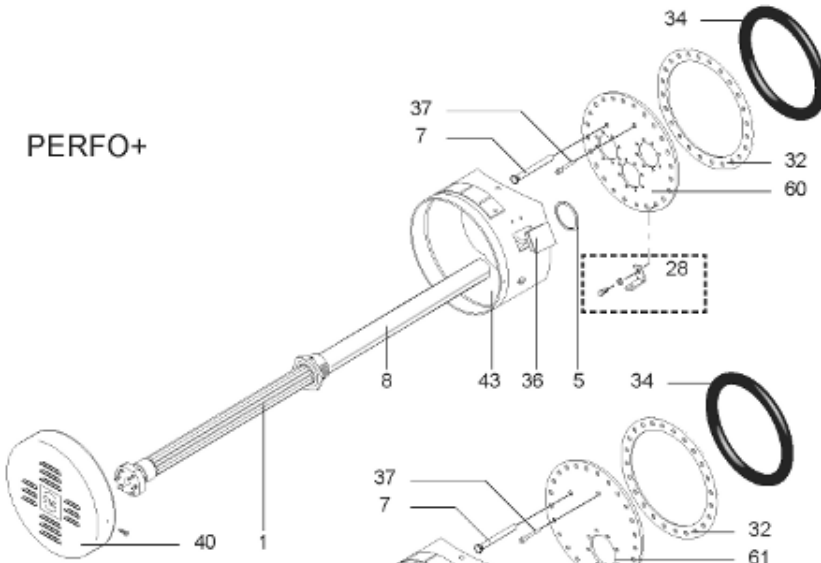

*Pièces de rechange*

19/04/2024

<i>Produit</i>	398428 - O'BIO RECHAUFFEUR 1000 M1 1M <sup>2</sup>
<i>Modèle</i>	O'BIO RECHAUFFEUR ET STOCKAGE
<i>Marque</i>	STYX
<i>Date</i>	01/10/2012

PERFO+

PERFO

RECHAUFFEUR 1m<sup>2</sup>

RECHAUFFEUR 3m<sup>2</sup>

ABOND

Table		O'BIO							
Rep.	Référence	ALIAS	Désignation	Remplacé par	Date début	Date fin	Multiple de vente	Tarif Public Unitaire HT	
2	336204		BRIDE 110 SUP.				1	€ 103,78	
6	61400349		SERPENTIN 1M²				1	€ 1 373,14	
7	338290		GAINÉ THERMOSTAT 1/2 L:350				1	€ 53,90	
17	61400354		EMBASE D.110				1	€ 66,59	
28	61400367		VIS / CONTRE BRIDE D:486				1	€ 165,69	
30	918061		VIS M 10-32 TETE CARREE				1	€ 7,05	
31	918041		ECROU M 10				1	€ 3,84	
32	61400301		KIT JOINT PLAT ENS. D.486				1	€ 571,72	
33	924002		JOINT D'EMBASE D170X105X5 TK150 6 TR	00503319			1	€ 17,46	
34	61400351		KIT JOINT TORIQUE D:486				1	€ 150,69	
36	61400311		BOITIER ELECTRIQUE PROTECH/				1	€ 272,65	
37	340407		ANODE A COURANT GRAVE PROTECH				1	€ 32,52	
40	61400369		CAPOT D:560				1	€ 117,56	
43	337967		MANCHETTE D.560 MM				1	€ 140,89	
44	61400371		VIS / SERPENTIN 1M²				1	€ 113,55	
51	60001571		PIED (500-->1000L)				1	€ 148,79	
61	61400306		KIT CONTRE BRIDE PERFO D.486				1	€ 1 519,63	
62	61400379		KIT CONTRE BRIDE D:486				1	€ 1 822,07	
5007	60002098		ISOLATION M1 100MM 1000L GRIS				1	€ 716,30	