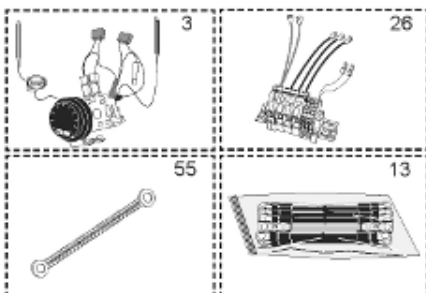

RECHAUFFEUR 3m<sup>2</sup>

ABOND

Table		O'BIO							
Rep.	Référence	ALIAS	Désignation	Remplacé par	Date début	Date fin	Multiple de vente	Tarif Public Unitaire HT	
2	336204		BRIDE 110 SUP.				1	€ 103,78	
6	61400349		SERPENTIN 1M²				1	€ 1 373,14	
7	338290		GAINÉ THERMOSTAT 1/2 L:350				1	€ 53,90	
17	61400354		EMBASE D.110				1	€ 66,59	
28	61400367		VIS / CONTRE BRIDE D:486				1	€ 165,69	
30	918061		VIS M 10-32 TETE CARREE				1	€ 7,05	
31	918041		ECROU M 10				1	€ 3,84	
32	61400301		KIT JOINT PLAT ENS. D.486				1	€ 571,72	
33	924002		JOINT D'EMBASE D170X105X5 TK150 6 TR	00503319			1	€ 17,46	
34	61400351		KIT JOINT TORIQUE D:486				1	€ 150,69	
36	61400311		BOITIER ELECTRIQUE PROTECH/				1	€ 272,65	
37	340407		ANODE A COURANT GRAVE PROTECH				1	€ 32,52	
40	61400369		CAPOT D:560				1	€ 117,56	
43	337967		MANCHETTE D.560 MM				1	€ 140,89	
44	61400371		VIS / SERPENTIN 1M²				1	€ 113,55	
51	60001571		PIED (500-->1000L)				1	€ 148,79	
61	61400306		KIT CONTRE BRIDE PERFO D.486				1	€ 1 519,63	
62	61400379		KIT CONTRE BRIDE D:486				1	€ 1 822,07	
5007	60002098		ISOLATION M1 100MM 1000L GRIS				1	€ 716,30	