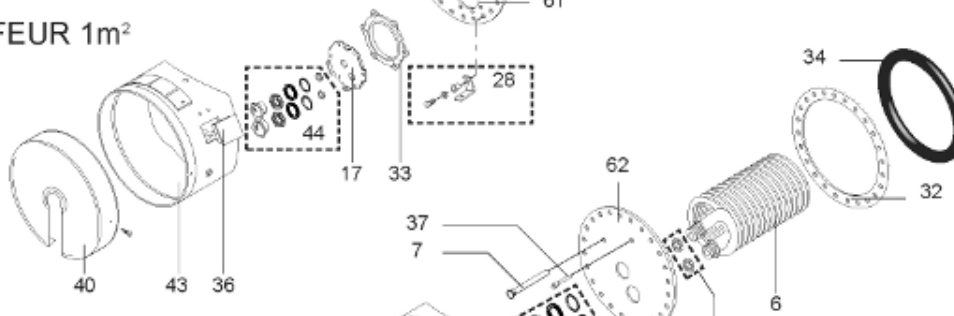

RECHAUFFEUR 3m<sup>2</sup>

ABOND

Table		O'BIO							
Rep.	Référence	ALIAS	Désignation	Remplacé par	Date début	Date fin	Multiple de vente	Tarif Public Unitaire HT	
2	336204		BRIDE 110 SUP.				1	€ 103,78	
6	61400349		SERPENTIN 1M²				1	€ 1 373,14	
7	338290		GAINÉ THERMOSTAT 1/2 L:350				1	€ 53,90	
17	61400354		EMBASE D.110				1	€ 66,59	
28	61400367		VIS / CONTRE BRIDE D:486				1	€ 165,69	
30	918061		VIS M 10-32 TETE CARREE				1	€ 7,05	
31	918041		ECROU M 10				1	€ 3,84	
32	61400301		KIT JOINT PLAT ENS. D.486				1	€ 571,72	
33	924002		JOINT D'EMBASE D170X105X5 TK150 6 TR	00503319			1	€ 17,46	
34	61400351		KIT JOINT TORIQUE D:486				1	€ 150,69	
36	61400311		BOITIER ELECTRIQUE PROTECH/				1	€ 272,65	
37	340407		ANODE A COURANT GRAVE PROTECH				1	€ 32,52	
40	61400369		CAPOT D:560				1	€ 117,56	
43	337967		MANCHETTE D.560 MM				1	€ 140,89	
44	61400371		VIS / SERPENTIN 1M²				1	€ 113,55	
51	60001571		PIED (500-->1000L)				1	€ 148,79	
61	61400306		KIT CONTRE BRIDE PERFO D.486				1	€ 1 519,63	
62	61400379		KIT CONTRE BRIDE D:486				1	€ 1 822,07	
5007	60002098		ISOLATION M1 100MM 1000L GRIS				1	€ 716,30	