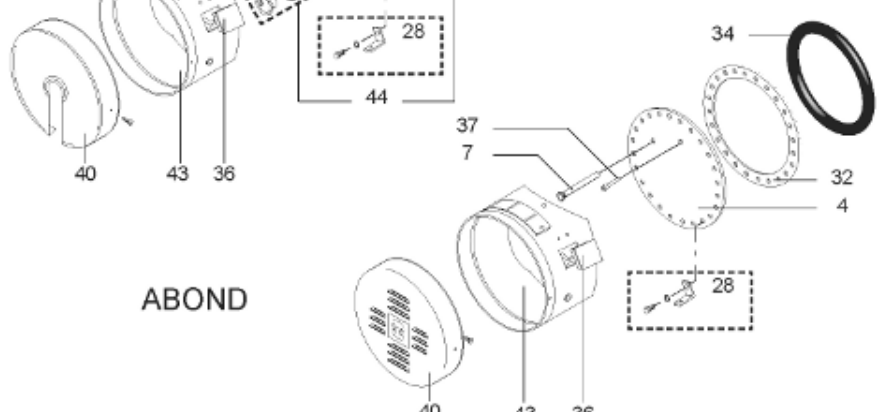

RECHAUFFEUR 3m<sup>2</sup>

ABOND

Table		O'BIO							
Rep.	Référence	ALIAS	Désignation	Remplacé par	Date début	Date fin	Multiple de vente	Tarif Public Unitaire HT	
2	336204		BRIDE 110 SUP.				1	€ 103,78	
6	61400349		SERPENTIN 1M²				1	€ 1 373,14	
7	338290		GAINÉ THERMOSTAT 1/2 L:350				1	€ 53,90	
17	61400354		EMBASE D.110				1	€ 66,59	
28	61400367		VIS / CONTRE BRIDE D:486				1	€ 165,69	
30	918061		VIS M 10-32 TETE CARREE				1	€ 7,05	
31	918041		ECROU M 10				1	€ 3,84	
32	61400301		KIT JOINT PLAT ENS. D.486				1	€ 571,72	
33	924002		JOINT D'EMBASE D170X105X5 TK150 6 TR	00503319			1	€ 17,46	
34	61400351		KIT JOINT TORIQUE D:486				1	€ 150,69	
36	61400311		BOITIER ELECTRIQUE PROTECH/				1	€ 272,65	
37	340407		ANODE A COURANT GRAVE PROTECH				1	€ 32,52	
40	61400369		CAPOT D:560				1	€ 117,56	
43	337967		MANCHETTE D.560 MM				1	€ 140,89	
44	61400371		VIS / SERPENTIN 1M²				1	€ 113,55	
51	60001571		PIED (500-->1000L)				1	€ 148,79	
61	61400306		KIT CONTRE BRIDE PERFO D.486				1	€ 1 519,63	
62	61400379		KIT CONTRE BRIDE D:486				1	€ 1 822,07	
5007	60002098		ISOLATION M1 100MM 1000L GRIS				1	€ 716,30	