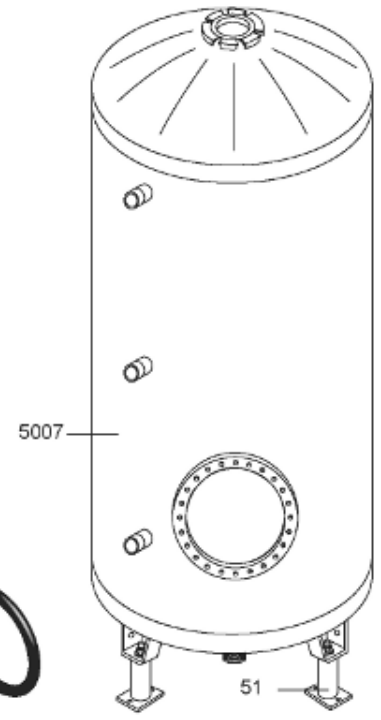

RECHAUFFEUR 3m<sup>2</sup>

ABOND

Table		O'BIO							
Rep.	Référence	ALIAS	Désignation	Remplacé par	Date début	Date fin	Multiple de vente	Tarif Public Unitaire HT	
2	336204		BRIDE 110 SUP.				1	€ 103,78	
6	61400349		SERPENTIN 1M²				1	€ 1 373,14	
7	338290		GAINÉ THERMOSTAT 1/2 L:350				1	€ 53,90	
17	61400354		EMBASE D.110				1	€ 66,59	
28	61400367		VIS / CONTRE BRIDE D:486				1	€ 165,69	
30	918061		VIS M 10-32 TETE CARREE				1	€ 7,05	
31	918041		ECROU M 10				1	€ 3,84	
32	61400301		KIT JOINT PLAT ENS. D.486				1	€ 571,72	
33	924002		JOINT D'EMBASE D170X105X5 TK150 6 TR	00503319			1	€ 17,46	
34	61400351		KIT JOINT TORIQUE D:486				1	€ 150,69	
36	61400311		BOITIER ELECTRIQUE PROTECH/				1	€ 272,65	
37	340407		ANODE A COURANT GRAVE PROTECH				1	€ 32,52	
40	61400369		CAPOT D:560				1	€ 117,56	
43	337967		MANCHETTE D.560 MM				1	€ 140,89	
44	61400371		VIS / SERPENTIN 1M²				1	€ 113,55	
51	60001571		PIED (500-->1000L)				1	€ 148,79	
61	61400306		KIT CONTRE BRIDE PERFO D.486				1	€ 1 519,63	
62	61400379		KIT CONTRE BRIDE D:486				1	€ 1 822,07	
5007	60002098		ISOLATION M1 100MM 1000L GRIS				1	€ 716,30	