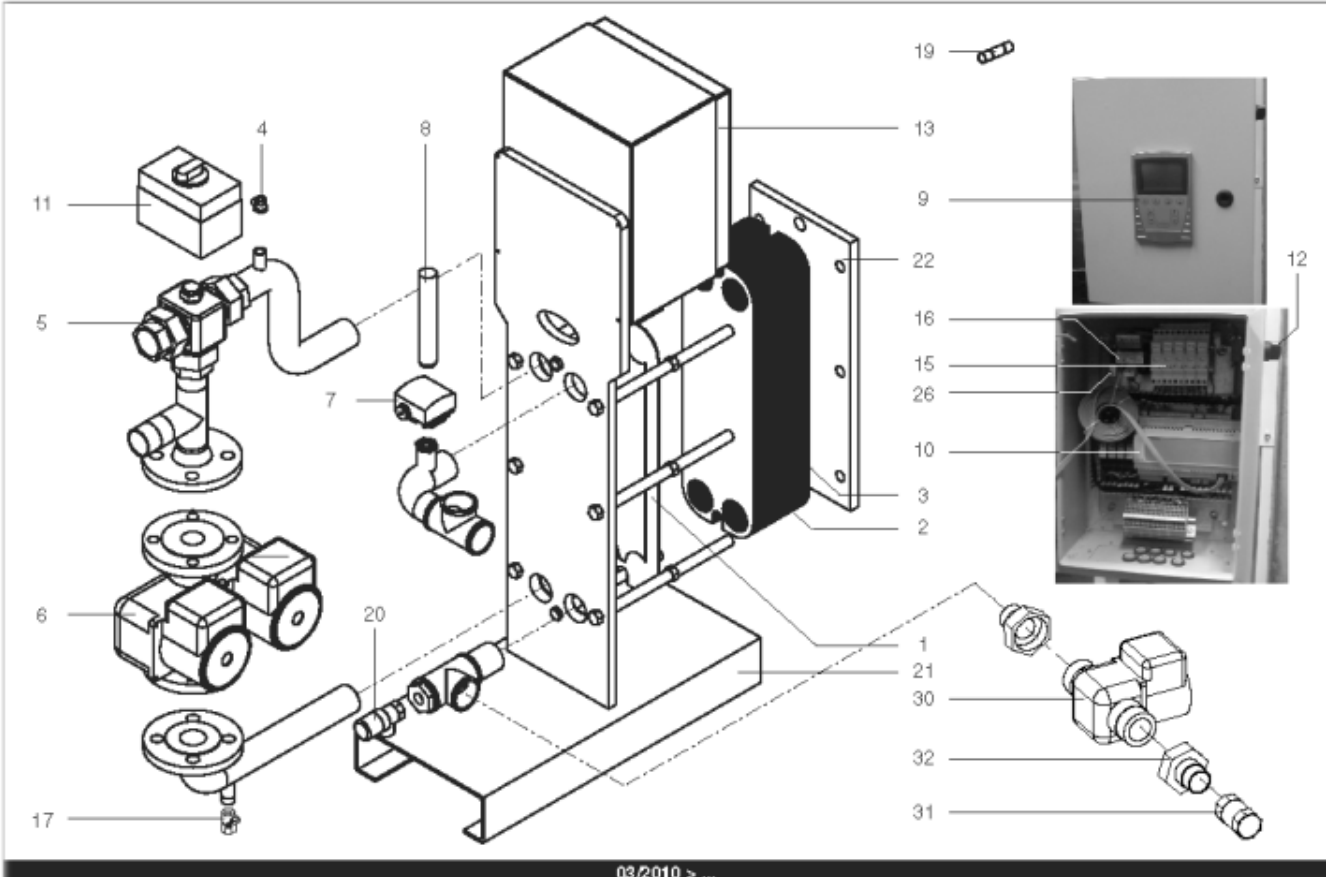

*Pièces de rechange*

18/04/2024

<i>Produit</i>	3083052 - HYDRA B 440 ID
<i>Modèle</i>	HYDRA
<i>Marque</i>	STYX
<i>Date</i>	21/06/2012

Table		HYDRA 01/2005 > ...							
Rep.	Référence	ALIAS	Désignation	Remplacé par	Date début	Date fin	Multiple de vente	Tarif Public Unitaire HT	
1	61400975		PLAQUE INOX 4 OUVERTURES 45.5X14.2 cm				1	€ 369,15	
2	61400974		PLAQUE INOX INTERMEDIAIRE 45.5X14.2 cm				1	€ 431,03	
3	61400976		PLAQUE INOX PLEINE 45.5X14.2 cm				1	€ 376,30	
4	60001187		PURGEUR A POINTEAU (12/17)				1	€ 7,65	
5	60001184		VANNE 3 VOIES LAITON PN10 VXG32		03/10		1	€ 337,74	
6	61400980		POMPE DOUBLE DE 250 > 600KW				1	€ 3 442,29	
7	60001188		SONDE APPLIQUE				1	€ 129,13	
8	60001189		THERMOMETRE				1	€ 75,47	
9	60001190		BOITIER DE COMMANDE SIEMENS				1	€ 1 469,38	
10	60001191		REGULATEUR SAPHIR 21E/S				1	€ 1 581,78	
11	60001185		SERVOMOTEUR REGULATEUR SQS659	60003252	03/10		1	€ 787,03	
12	60001192		BOUTON NOIR				1	€ 32,12	
13	60001186		COFFRET ELECTRIQUE 240V (SIEMENS)		03/10		1	€ 3 346,26	
14	61400982		COUDE UNION PRIMAIRE				1	€ 173,08	
15	60001193		PORTE FUSIBLE				1	€ 26,78	
16	60001655		TRANSFORMATEUR 220/24V 25VA				1	€ 212,56	
17	60001660		ROBINET EAU BS D:8/13 MANETTE PAPILLON				1	€ 10,52	
19	60001656		FUSIBLE 1A 10X38 AM				1	€ 8,58	
19	60001657		FUSIBLE 2A gG 10X38				1	€ 8,58	
19	60001658		FUSIBLE 500mA 5X20				1	€ 7,86	
20	61400984		SOUPAPE DE SECURITE 7 BARS				1	€ 165,12	
21	61400988		SUPPORT GAUCHE				1	€ 1 107,89	
22	61400989		SUPPORT DROIT				1	€ 192,92	
23	60000479		BOUTON POUSSOIR				1	€ 41,77	
24	60000480		VOYANT ROUGE				1	€ 68,61	
25	60000481		VOYANT VERT				1	€ 67,26	
26	60001659		RELAIS RCL 424730 220V 2RT				1	€ 23,38	