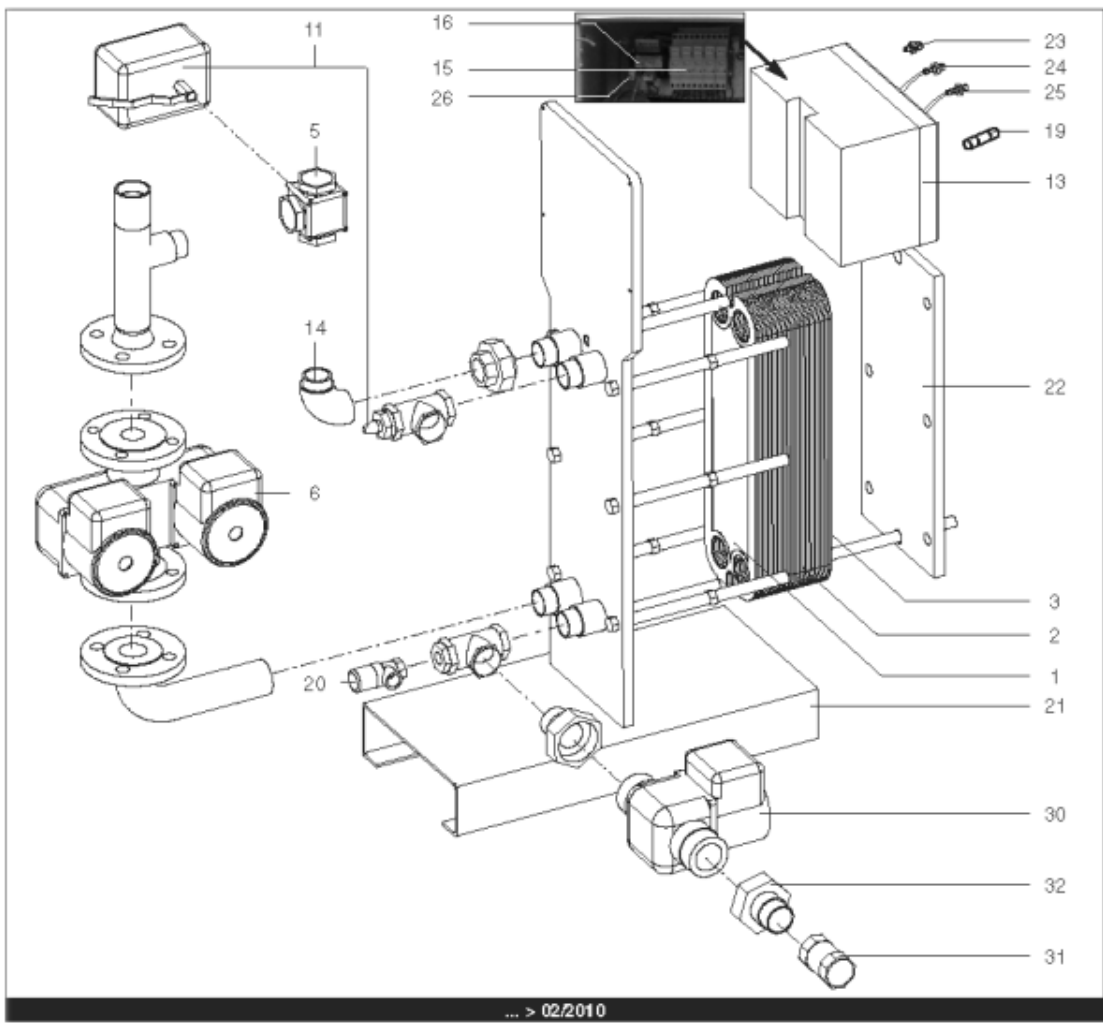

*Pièces de rechange*

18/04/2024

<i>Produit</i>	3083052 - HYDRA B 440 ID
<i>Modèle</i>	HYDRA
<i>Marque</i>	STYX
<i>Date</i>	21/06/2012

Table		HYDRA 01/2005 > ...							
Rep.	Référence	ALIAS	Désignation	Remplacé par	Date début	Date fin	Multiple de vente	Tarif Public Unitaire HT	
1	61400975		PLAQUE INOX 4 OUVERTURES 45.5X14.2 cm				1	€ 369,15	
2	61400974		PLAQUE INOX INTERMEDIAIRE 45.5X14.2 cm				1	€ 431,03	
3	61400976		PLAQUE INOX PLEINE 45.5X14.2 cm				1	€ 376,30	
4	60001187		PURGEUR A POINTEAU (12/17)				1	€ 7,65	
5	60001184		VANNE 3 VOIES LAITON PN10 VXG32		03/10		1	€ 337,74	
6	61400980		POMPE DOUBLE DE 250 > 600KW				1	€ 3 442,29	
7	60001188		SONDE APPLIQUE				1	€ 129,13	
8	60001189		THERMOMETRE				1	€ 75,47	
9	60001190		BOITIER DE COMMANDE SIEMENS				1	€ 1 469,38	
10	60001191		REGULATEUR SAPHIR 21E/S				1	€ 1 581,78	
11	60001185		SERVOMOTEUR REGULATEUR SQS659	60003252	03/10		1	€ 787,03	
12	60001192		BOUTON NOIR				1	€ 32,12	
13	60001186		COFFRET ELECTRIQUE 240V (SIEMENS)		03/10		1	€ 3 346,26	
14	61400982		COUDE UNION PRIMAIRE				1	€ 173,08	
15	60001193		PORTE FUSIBLE				1	€ 26,78	
16	60001655		TRANSFORMATEUR 220/24V 25VA				1	€ 212,56	
17	60001660		ROBINET EAU BS D:8/13 MANETTE PAPILLON				1	€ 10,52	
19	60001656		FUSIBLE 1A 10X38 AM				1	€ 8,58	
19	60001657		FUSIBLE 2A gG 10X38				1	€ 8,58	
19	60001658		FUSIBLE 500mA 5X20				1	€ 7,86	
20	61400984		SOUPAPE DE SECURITE 7 BARS				1	€ 165,12	
21	61400988		SUPPORT GAUCHE				1	€ 1 107,89	
22	61400989		SUPPORT DROIT				1	€ 192,92	
23	60000479		BOUTON POUSSOIR				1	€ 41,77	
24	60000480		VOYANT ROUGE				1	€ 68,61	
25	60000481		VOYANT VERT				1	€ 67,26	
26	60001659		RELAIS RCL 424730 220V 2RT				1	€ 23,38	