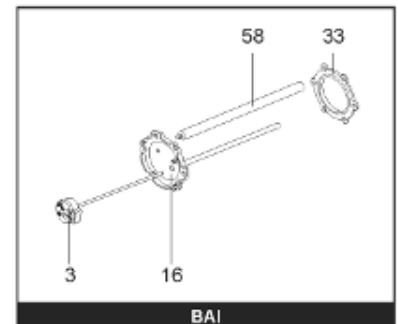

Pièces de rechange

06/03/2024

<i>Produit</i>	397976 - ABONDANCE 2500 M1
<i>Modèle</i>	> 300L STEATITE & BLINDEE
<i>Marque</i>	STYX
<i>Date</i>	01/10/2012

Table		PERFO. - MULTPUISSANCE - ABOND. - BAI							
Rep.	Référence	ALIAS	Désignation	Remplacé par	Date début	Date fin	Multiple de vente	Tarif Public Unitaire HT	
2	336204		BRIDE 110 SUP.				1	€ 103,78	
4	923150		EMBASE D.110 AVEUGLE				1	€ 19,31	
23	319516		ANODE D:21 L:1200				1	€ 137,07	
30	918061		VIS M 10-32 TETE CARREE				1	€ 7,05	
31	918041		ECROU M 10				1	€ 3,84	
32	343356		JOINT TRAPPE VISITE A 6 TROUS				1	€ 19,20	
33	290139		JOINT DE BRIDE D.110 6 TROUS				1	€ 17,32	
40	342068		ENJOLIVEUR DE TRAPPE				1	€ 43,35	
5007	60002080		JAQUETTE M1 - 2500L (44302500)				1	€ 1 219,19	