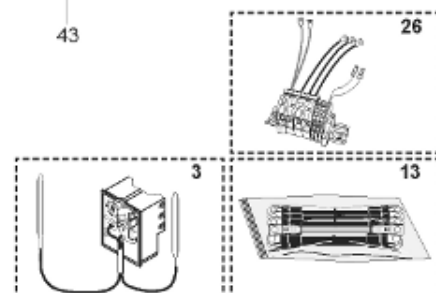

Pièces de rechange

06/03/2024

<i>Produit</i>	397976 - ABONDANCE 2500 M1
<i>Modèle</i>	> 300L STEATITE & BLINDEE
<i>Marque</i>	STYX
<i>Date</i>	01/10/2012

Table		PERFO. - MULTPUISSANCE - ABOND. - BAI							
Rep.	Référence	ALIAS	Désignation	Remplacé par	Date début	Date fin	Multiple de vente	Tarif Public Unitaire HT	
2	336204		BRIDE 110 SUP.				1	€ 103,78	
4	923150		EMBASE D.110 AVEUGLE				1	€ 19,31	
23	319516		ANODE D:21 L:1200				1	€ 137,07	
30	918061		VIS M 10-32 TETE CARREE				1	€ 7,05	
31	918041		ECROU M 10				1	€ 3,84	
32	343356		JOINT TRAPPE VISITE A 6 TROUS				1	€ 19,20	
33	290139		JOINT DE BRIDE D.110 6 TROUS				1	€ 17,32	
40	342068		ENJOLIVEUR DE TRAPPE				1	€ 43,35	
5007	60002080		JAQUETTE M1 - 2500L (44302500)				1	€ 1 219,19	