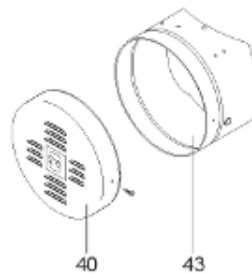

Pièces de rechange

06/03/2024

<i>Produit</i>	397976 - ABONDANCE 2500 M1
<i>Modèle</i>	> 300L STEATITE & BLINDEE
<i>Marque</i>	STYX
<i>Date</i>	01/10/2012

Table		PERFO. - MULTPUISSANCE - ABOND. - BAI							
Rep.	Référence	ALIAS	Désignation	Remplacé par	Date début	Date fin	Multiple de vente	Tarif Public Unitaire HT	
2	336204		BRIDE 110 SUP.				1	€ 103,78	
4	923150		EMBASE D.110 AVEUGLE				1	€ 19,31	
23	319516		ANODE D:21 L:1200				1	€ 137,07	
30	918061		VIS M 10-32 TETE CARREE				1	€ 7,05	
31	918041		ECROU M 10				1	€ 3,84	
32	343356		JOINT TRAPPE VISITE A 6 TROUS				1	€ 19,20	
33	290139		JOINT DE BRIDE D.110 6 TROUS				1	€ 17,32	
40	342068		ENJOLIVEUR DE TRAPPE				1	€ 43,35	
5007	60002080		JAQUETTE M1 - 2500L (44302500)				1	€ 1 219,19	