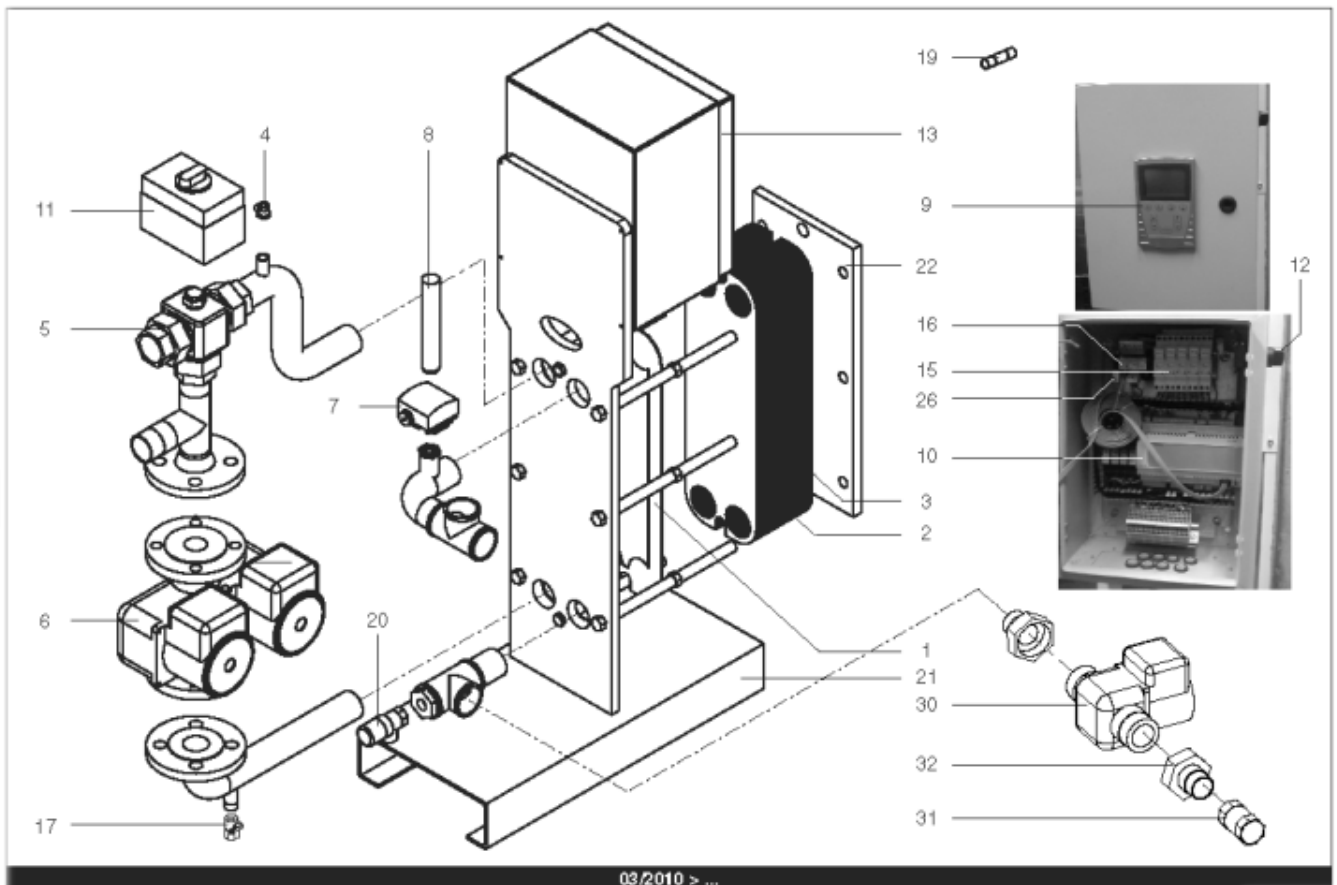

*Pièces de rechange*

16/04/2024

---

<i>Produit</i>	3080006 - Hydra 280 IS
<i>Modèle</i>	HYDRA
<i>Marque</i>	STYX
<i>Date</i>	21/06/2012

---

Table		HYDRA 01/2005 > ...							
Rep.	Référence	ALIAS	Désignation	Remplacé par	Date début	Date fin	Multiple de vente	Tarif Public Unitaire HT	
1	61400975		PLAQUE INOX 4 OUVERTURES 45.5X14.2 cm				1	€ 369,15	
2	61400974		PLAQUE INOX INTERMEDIAIRE 45.5X14.2 cm				1	€ 431,03	
3	61400976		PLAQUE INOX PLEINE 45.5X14.2 cm				1	€ 376,30	
5	61400981		VANNE 3 VOIES LAITON DN32 11/4 (ESBE)			03/10	1	€ 341,88	
5	60001184		VANNE 3 VOIES LAITON PN10 VXG32		03/10		1	€ 337,74	
6	61400978		POMPE SIMPLE DE 250 > 600KW				1	€ 1 862,82	
11	61400983		SERVOMOTEUR REGULATEUR (ESBE)			03/10	1	€ 2 790,57	
11	60001185		SERVOMOTEUR REGULATEUR SQS659	60003252	03/10		1	€ 787,03	
13	60001186		COFFRET ELECTRIQUE 240V (SIEMENS)		03/10		1	€ 3 346,26	
13	61400973		COFFRET ELECTRIQUE 240V HYDRA 1			03/10	1	€ 1 625,96	
14	61400982		COUDE UNION PRIMAIRE				1	€ 173,08	
15	60001193		PORTE FUSIBLE				1	€ 26,78	
16	60001655		TRANSFORMATEUR 220/24V 25VA				1	€ 212,56	
19	60001656		FUSIBLE 1A 10X38 AM				1	€ 8,58	
19	60001657		FUSIBLE 2A gG 10X38				1	€ 8,58	
19	60001658		FUSIBLE 500mA 5X20				1	€ 7,86	
20	61400984		SOUPAPE DE SECURITE 7 BARS				1	€ 165,12	
21	61400988		SUPPORT GAUCHE				1	€ 1 107,89	
22	61400989		SUPPORT DROIT				1	€ 192,92	
23	60000479		BOUTON POUSSOIR				1	€ 41,77	
24	60000480		VOYANT ROUGE				1	€ 68,61	
25	60000481		VOYANT VERT				1	€ 67,26	
26	60001659		RELAIS RCL 424730 220V 2RT				1	€ 23,38	