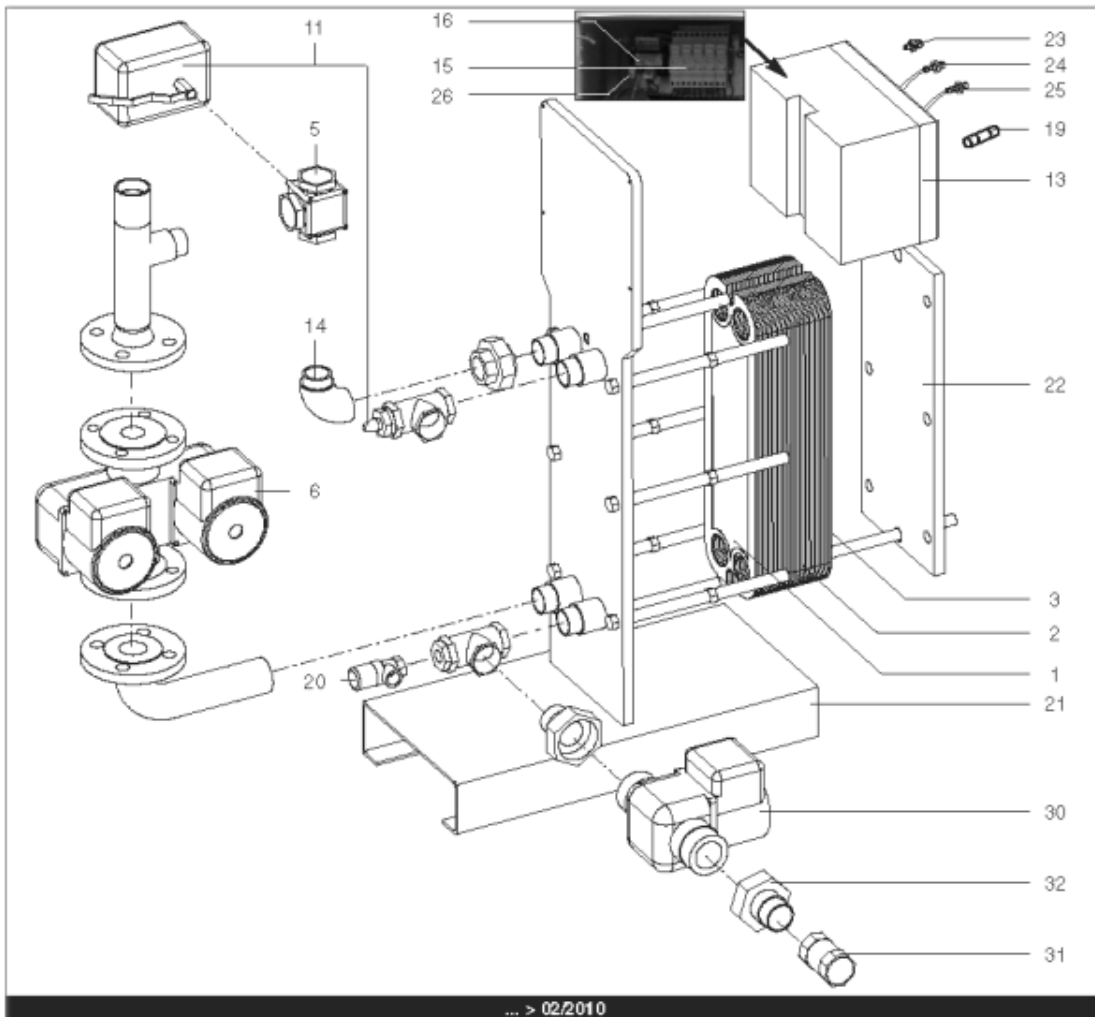

*Pièces de rechange*

16/04/2024

---

<i>Produit</i>	3080006 - Hydra 280 IS
<i>Modèle</i>	HYDRA
<i>Marque</i>	STYX
<i>Date</i>	21/06/2012

---

Table		HYDRA 01/2005 > ...							
Rep.	Référence	ALIAS	Désignation	Remplacé par	Date début	Date fin	Multiple de vente	Tarif Public Unitaire HT	
1	61400975		PLAQUE INOX 4 OUVERTURES 45.5X14.2 cm				1	€ 369,15	
2	61400974		PLAQUE INOX INTERMEDIAIRE 45.5X14.2 cm				1	€ 431,03	
3	61400976		PLAQUE INOX PLEINE 45.5X14.2 cm				1	€ 376,30	
5	61400981		VANNE 3 VOIES LAITON DN32 11/4 (ESBE)			03/10	1	€ 341,88	
5	60001184		VANNE 3 VOIES LAITON PN10 VXG32		03/10		1	€ 337,74	
6	61400978		POMPE SIMPLE DE 250 > 600KW				1	€ 1 862,82	
11	61400983		SERVOMOTEUR REGULATEUR (ESBE)			03/10	1	€ 2 790,57	
11	60001185		SERVOMOTEUR REGULATEUR SQS659	60003252	03/10		1	€ 787,03	
13	60001186		COFFRET ELECTRIQUE 240V (SIEMENS)		03/10		1	€ 3 346,26	
13	61400973		COFFRET ELECTRIQUE 240V HYDRA 1			03/10	1	€ 1 625,96	
14	61400982		COUDE UNION PRIMAIRE				1	€ 173,08	
15	60001193		PORTE FUSIBLE				1	€ 26,78	
16	60001655		TRANSFORMATEUR 220/24V 25VA				1	€ 212,56	
19	60001656		FUSIBLE 1A 10X38 AM				1	€ 8,58	
19	60001657		FUSIBLE 2A gG 10X38				1	€ 8,58	
19	60001658		FUSIBLE 500mA 5X20				1	€ 7,86	
20	61400984		SOUPAPE DE SECURITE 7 BARS				1	€ 165,12	
21	61400988		SUPPORT GAUCHE				1	€ 1 107,89	
22	61400989		SUPPORT DROIT				1	€ 192,92	
23	60000479		BOUTON POUSSOIR				1	€ 41,77	
24	60000480		VOYANT ROUGE				1	€ 68,61	
25	60000481		VOYANT VERT				1	€ 67,26	
26	60001659		RELAIS RCL 424730 220V 2RT				1	€ 23,38	