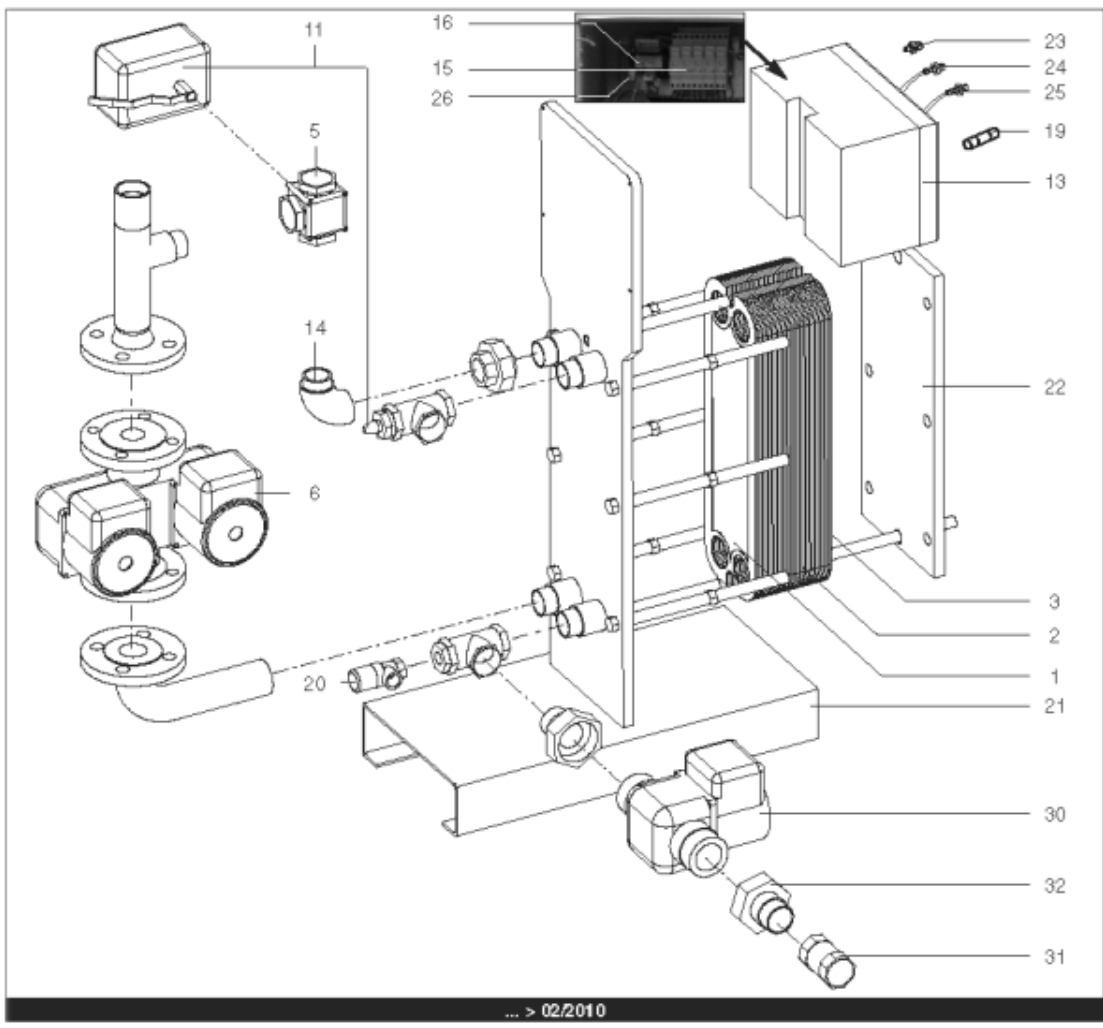

Pièces de rechange

17/04/2024

<i>Produit</i>	3080028 - Hydra 440 IS
<i>Modèle</i>	HYDRA
<i>Marque</i>	STYX
<i>Date</i>	21/06/2012

Table		HYDRA 01/2005 > ...							
Rep.	Référence	ALIAS	Désignation	Remplacé par	Date début	Date fin	Multiple de vente	Tarif Public Unitaire HT	
1	61400975		PLAQUE INOX 4 OUVERTURES 45.5X14.2 cm				1	€ 369,15	
2	61400974		PLAQUE INOX INTERMEDIAIRE 45.5X14.2 cm				1	€ 431,03	
3	61400976		PLAQUE INOX PLEINE 45.5X14.2 cm				1	€ 376,30	
5	61400981		VANNE 3 VOIES LAITON DN32 11/4 (ESBE)			03/10	1	€ 341,88	
5	60001184		VANNE 3 VOIES LAITON PN10 VXG32		03/10		1	€ 337,74	
6	61400978		POMPE SIMPLE DE 250 > 600KW				1	€ 1 862,82	
11	61400983		SERVOMOTEUR REGULATEUR (ESBE)			03/10	1	€ 2 790,57	
11	60001185		SERVOMOTEUR REGULATEUR SQS659	60003252	03/10		1	€ 787,03	
13	60001186		COFFRET ELECTRIQUE 240V (SIEMENS)		03/10		1	€ 3 346,26	
13	61400973		COFFRET ELECTRIQUE 240V HYDRA 1			03/10	1	€ 1 625,96	
14	61400982		COUDE UNION PRIMAIRE				1	€ 173,08	
15	60001193		PORTE FUSIBLE				1	€ 26,78	
16	60001655		TRANSFORMATEUR 220/24V 25VA				1	€ 212,56	
19	60001656		FUSIBLE 1A 10X38 AM				1	€ 8,58	
19	60001657		FUSIBLE 2A gG 10X38				1	€ 8,58	
19	60001658		FUSIBLE 500mA 5X20				1	€ 7,86	
20	61400984		SOUPAPE DE SECURITE 7 BARS				1	€ 165,12	
21	61400988		SUPPORT GAUCHE				1	€ 1 107,89	
22	61400989		SUPPORT DROIT				1	€ 192,92	
23	60000479		BOUTON POUSSOIR				1	€ 41,77	
24	60000480		VOYANT ROUGE				1	€ 68,61	
25	60000481		VOYANT VERT				1	€ 67,26	
26	60001659		RELAIS RCL 424730 220V 2RT				1	€ 23,38	