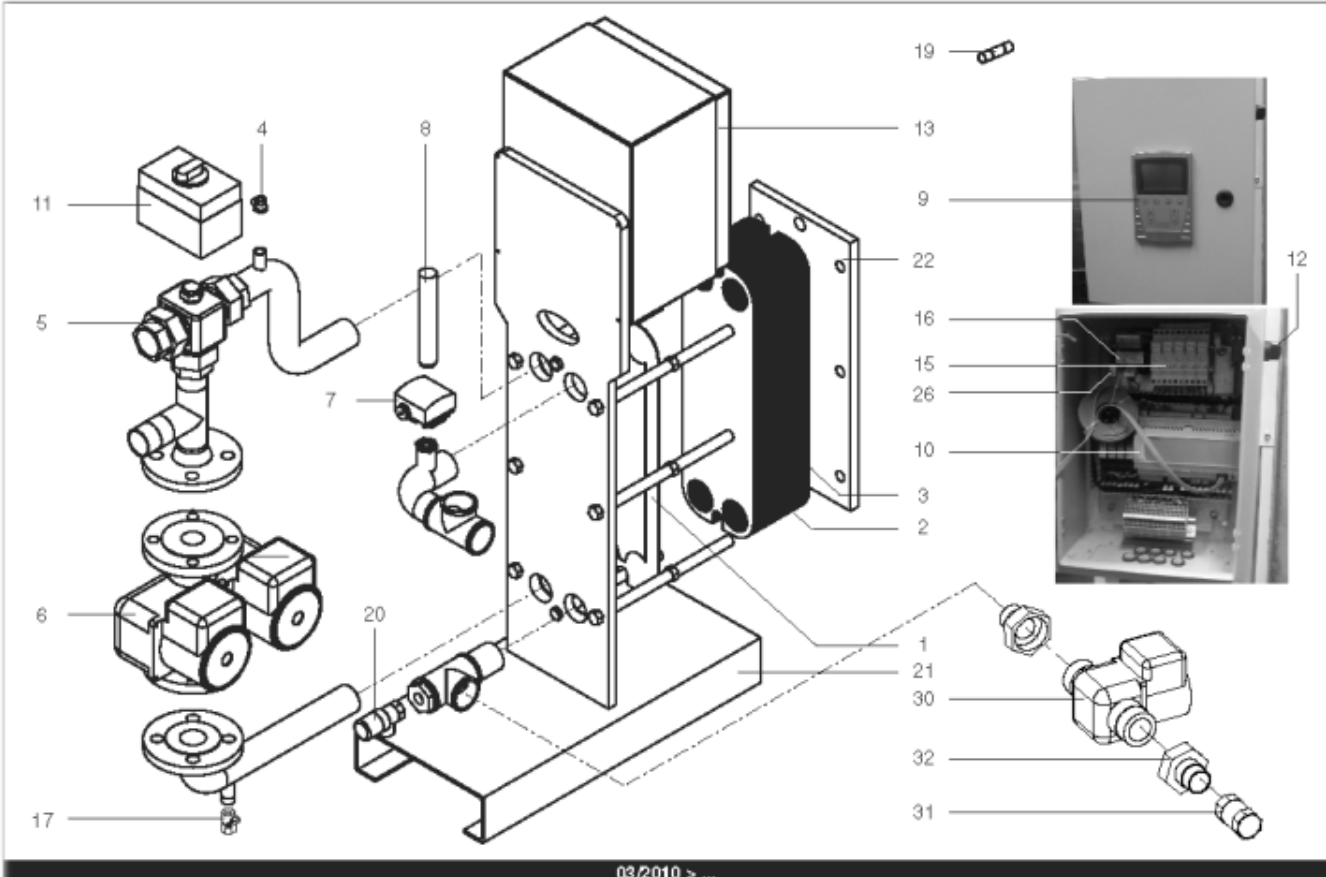

Pièces de rechange

17/04/2024

<i>Produit</i>	3080028 - Hydra 440 IS
<i>Modèle</i>	HYDRA
<i>Marque</i>	STYX
<i>Date</i>	21/06/2012

Table		HYDRA 01/2005 > ...							
Rep.	Référence	ALIAS	Désignation	Remplacé par	Date début	Date fin	Multiple de vente	Tarif Public Unitaire HT	
1	61400975		PLAQUE INOX 4 OUVERTURES 45.5X14.2 cm				1	€ 369,15	
2	61400974		PLAQUE INOX INTERMEDIAIRE 45.5X14.2 cm				1	€ 431,03	
3	61400976		PLAQUE INOX PLEINE 45.5X14.2 cm				1	€ 376,30	
5	61400981		VANNE 3 VOIES LAITON DN32 11/4 (ESBE)			03/10	1	€ 341,88	
5	60001184		VANNE 3 VOIES LAITON PN10 VXG32		03/10		1	€ 337,74	
6	61400978		POMPE SIMPLE DE 250 > 600KW				1	€ 1 862,82	
11	61400983		SERVOMOTEUR REGULATEUR (ESBE)			03/10	1	€ 2 790,57	
11	60001185		SERVOMOTEUR REGULATEUR SQS659	60003252	03/10		1	€ 787,03	
13	60001186		COFFRET ELECTRIQUE 240V (SIEMENS)		03/10		1	€ 3 346,26	
13	61400973		COFFRET ELECTRIQUE 240V HYDRA 1			03/10	1	€ 1 625,96	
14	61400982		COUDE UNION PRIMAIRE				1	€ 173,08	
15	60001193		PORTE FUSIBLE				1	€ 26,78	
16	60001655		TRANSFORMATEUR 220/24V 25VA				1	€ 212,56	
19	60001656		FUSIBLE 1A 10X38 AM				1	€ 8,58	
19	60001657		FUSIBLE 2A gG 10X38				1	€ 8,58	
19	60001658		FUSIBLE 500mA 5X20				1	€ 7,86	
20	61400984		SOUPAPE DE SECURITE 7 BARS				1	€ 165,12	
21	61400988		SUPPORT GAUCHE				1	€ 1 107,89	
22	61400989		SUPPORT DROIT				1	€ 192,92	
23	60000479		BOUTON POUSSOIR				1	€ 41,77	
24	60000480		VOYANT ROUGE				1	€ 68,61	
25	60000481		VOYANT VERT				1	€ 67,26	
26	60001659		RELAIS RCL 424730 220V 2RT				1	€ 23,38	