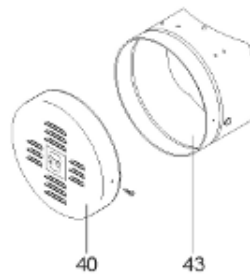

*Pièces de rechange*

06/03/2024

---

<i>Produit</i>	398317 - MULTI 1500 M0 36 KW _ SOUPLE
<i>Modèle</i>	> 300L STEATITE & BLINDEE
<i>Marque</i>	STYX
<i>Date</i>	01/10/2012

---

Table		PERFO. - MULTPUISSANCE - ABOND. - BAI							
Rep.	Référence	ALIAS	Désignation	Remplacé par	Date début	Date fin	Multiple de vente	Tarif Public Unitaire HT	
1	341204		RESISTANCE BLINDEE 12000W 380V				1	€ 416,75	
2	336204		BRIDE 110 SUP.				1	€ 103,78	
3	61400305		THERMOSTAT GBE (Pochette)				1	€ 114,15	
4	923150		EMBASE D.110 AVEUGLE				1	€ 19,31	
5	343388		JOINT D: 70-58-2	60002720			1	€ 29,50	
7	338290		GAIN THERMOSTAT 1/2 L:350				1	€ 53,90	
13	341285		CABLAGE MULTI 24.36 K				1	€ 169,51	
23	319513		ANODE D:21 L:997				1	€ 106,07	
26	341277		BORNIER DE CONNEXION CABLE				1	€ 179,40	
30	918061		VIS M 10-32 TETE CARREE				1	€ 7,05	
31	918041		ECROU M 10				1	€ 3,84	
32	343356		JOINT TRAPPE VISITE A 6 TROUS				1	€ 19,20	
33	290139		JOINT DE BRIDE D.110 6 TROUS				1	€ 17,32	
40	337521		CAPOT				1	€ 117,26	
43	337557		MANCHETTE				1	€ 145,71	
5007	60002089		JAQUETTE M0 - 1500L (343543)				1		