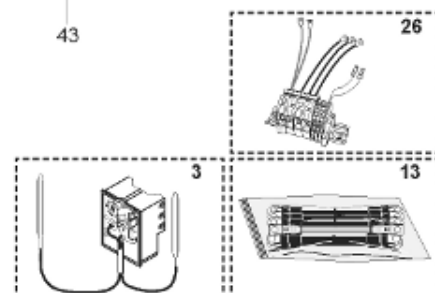

*Pièces de rechange*

06/03/2024

---

<i>Produit</i>	398317 - MULTI 1500 M0 36 KW _ SOUPLE
<i>Modèle</i>	> 300L STEATITE & BLINDEE
<i>Marque</i>	STYX
<i>Date</i>	01/10/2012

---

Table		PERFO. - MULTPUISSANCE - ABOND. - BAI							
Rep.	Référence	ALIAS	Désignation	Remplacé par	Date début	Date fin	Multiple de vente	Tarif Public Unitaire HT	
1	341204		RESISTANCE BLINDEE 12000W 380V				1	€ 416,75	
2	336204		BRIDE 110 SUP.				1	€ 103,78	
3	61400305		THERMOSTAT GBE (Pochette)				1	€ 114,15	
4	923150		EMBASE D.110 AVEUGLE				1	€ 19,31	
5	343388		JOINT D: 70-58-2	60002720			1	€ 29,50	
7	338290		GAIN THERMOSTAT 1/2 L:350				1	€ 53,90	
13	341285		CABLAGE MULTI 24.36 K				1	€ 169,51	
23	319513		ANODE D:21 L:997				1	€ 106,07	
26	341277		BORNIER DE CONNEXION CABLE				1	€ 179,40	
30	918061		VIS M 10-32 TETE CARREE				1	€ 7,05	
31	918041		ECROU M 10				1	€ 3,84	
32	343356		JOINT TRAPPE VISITE A 6 TROUS				1	€ 19,20	
33	290139		JOINT DE BRIDE D.110 6 TROUS				1	€ 17,32	
40	337521		CAPOT				1	€ 117,26	
43	337557		MANCHETTE				1	€ 145,71	
5007	60002089		JAQUETTE M0 - 1500L (343543)				1		