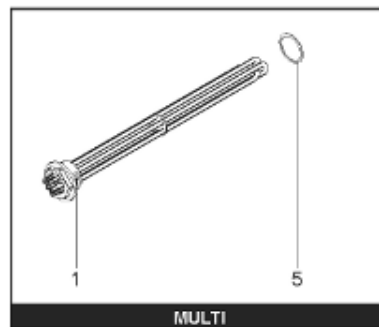

*Pièces de rechange*

06/03/2024

---

<i>Produit</i>	398317 - MULTI 1500 M0 36 KW _ SOUPLE
<i>Modèle</i>	> 300L STEATITE & BLINDEE
<i>Marque</i>	STYX
<i>Date</i>	01/10/2012

---

Table		PERFO. - MULTPUISSANCE - ABOND. - BAI							
Rep.	Référence	ALIAS	Désignation	Remplacé par	Date début	Date fin	Multiple de vente	Tarif Public Unitaire HT	
1	341204		RESISTANCE BLINDEE 12000W 380V				1	€ 416,75	
2	336204		BRIDE 110 SUP.				1	€ 103,78	
3	61400305		THERMOSTAT GBE (Pochette)				1	€ 114,15	
4	923150		EMBASE D.110 AVEUGLE				1	€ 19,31	
5	343388		JOINT D: 70-58-2	60002720			1	€ 29,50	
7	338290		GAIN THERMOSTAT 1/2 L:350				1	€ 53,90	
13	341285		CABLAGE MULTI 24.36 K				1	€ 169,51	
23	319513		ANODE D:21 L:997				1	€ 106,07	
26	341277		BORNIER DE CONNEXION CABLE				1	€ 179,40	
30	918061		VIS M 10-32 TETE CARREE				1	€ 7,05	
31	918041		ECROU M 10				1	€ 3,84	
32	343356		JOINT TRAPPE VISITE A 6 TROUS				1	€ 19,20	
33	290139		JOINT DE BRIDE D.110 6 TROUS				1	€ 17,32	
40	337521		CAPOT				1	€ 117,26	
43	337557		MANCHETTE				1	€ 145,71	
5007	60002089		JAQUETTE M0 - 1500L (343543)				1		