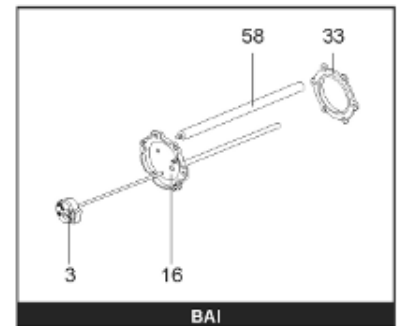

*Pièces de rechange*

06/03/2024

---

<i>Produit</i>	398317 - MULTI 1500 M0 36 KW _ SOUPLE
<i>Modèle</i>	> 300L STEATITE & BLINDEE
<i>Marque</i>	STYX
<i>Date</i>	01/10/2012

---

Table		PERFO. - MULTPUISSANCE - ABOND. - BAI							
Rep.	Référence	ALIAS	Désignation	Remplacé par	Date début	Date fin	Multiple de vente	Tarif Public Unitaire HT	
1	341204		RESISTANCE BLINDEE 12000W 380V				1	€ 416,75	
2	336204		BRIDE 110 SUP.				1	€ 103,78	
3	61400305		THERMOSTAT GBE (Pochette)				1	€ 114,15	
4	923150		EMBASE D.110 AVEUGLE				1	€ 19,31	
5	343388		JOINT D: 70-58-2	60002720			1	€ 29,50	
7	338290		GAIN THERMOSTAT 1/2 L:350				1	€ 53,90	
13	341285		CABLAGE MULTI 24.36 K				1	€ 169,51	
23	319513		ANODE D:21 L:997				1	€ 106,07	
26	341277		BORNIER DE CONNEXION CABLE				1	€ 179,40	
30	918061		VIS M 10-32 TETE CARREE				1	€ 7,05	
31	918041		ECROU M 10				1	€ 3,84	
32	343356		JOINT TRAPPE VISITE A 6 TROUS				1	€ 19,20	
33	290139		JOINT DE BRIDE D.110 6 TROUS				1	€ 17,32	
40	337521		CAPOT				1	€ 117,26	
43	337557		MANCHETTE				1	€ 145,71	
5007	60002089		JAQUETTE M0 - 1500L (343543)				1		