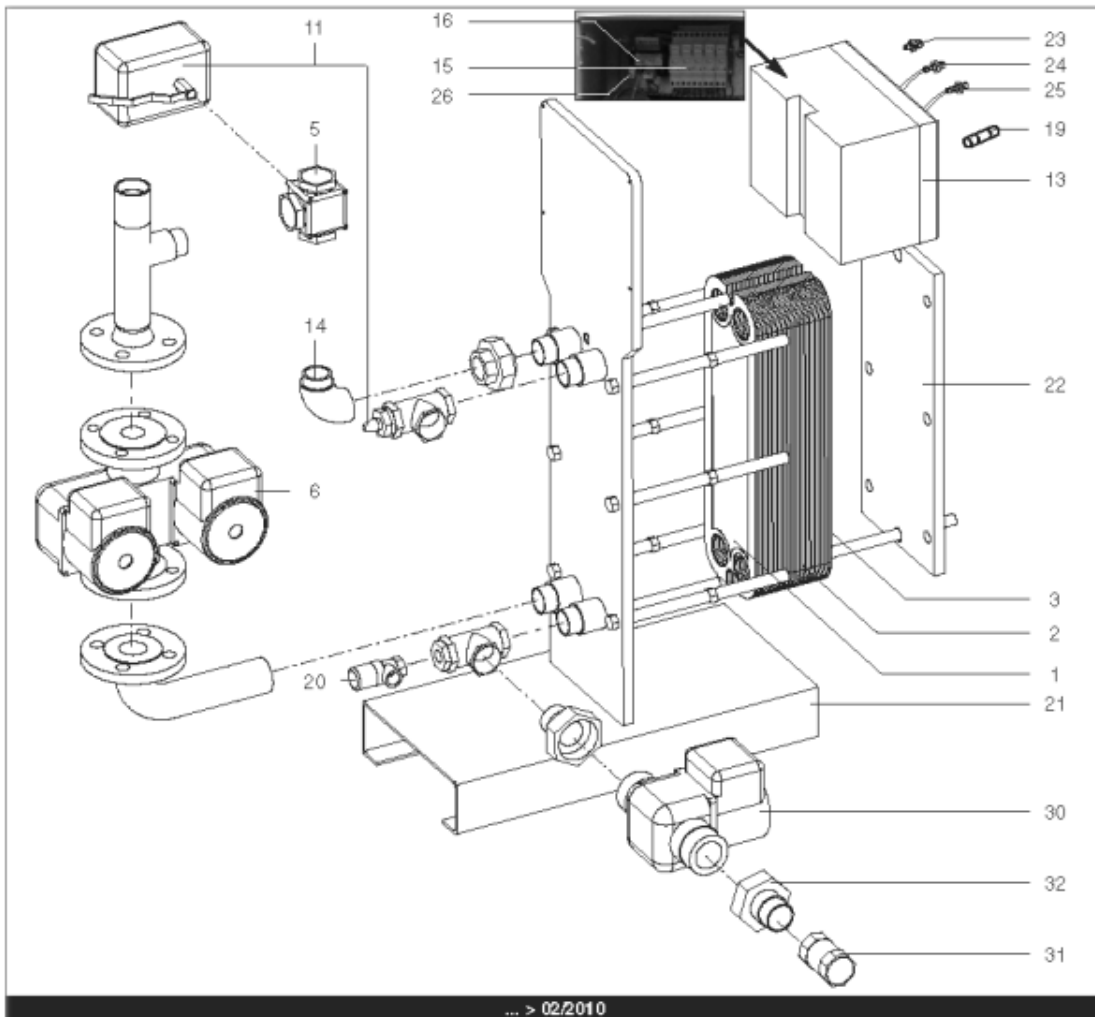

Pièces de rechange

18/04/2024

<i>Produit</i>	3083043 - HYDRA B 85 ID
<i>Modèle</i>	HYDRA
<i>Marque</i>	STYX
<i>Date</i>	21/06/2012

Table		HYDRA 01/2005 > ...							
Rep.	Référence	ALIAS	Désignation	Remplacé par	Date début	Date fin	Multiple de vente	Tarif Public Unitaire HT	
1	61400975		PLAQUE INOX 4 OUVERTURES 45.5X14.2 cm				1	€ 369,15	
2	61400974		PLAQUE INOX INTERMEDIAIRE 45.5X14.2 cm				1	€ 431,03	
3	61400976		PLAQUE INOX PLEINE 45.5X14.2 cm				1	€ 376,30	
4	60001187		PURGEUR A POINTEAU (12/17)				1	€ 7,65	
5	60001184		VANNE 3 VOIES LAITON PN10 VXG32		03/10		1	€ 337,74	
6	61400979		POMPE DOUBLE DE 70 > 210KW				1	€ 1 896,07	
7	60001188		SONDE APPLIQUE				1	€ 129,13	
8	60001189		THERMOMETRE				1	€ 75,47	
9	60001190		BOITIER DE COMMANDE SIEMENS				1	€ 1 469,38	
10	60001191		REGULATEUR SAPHIR 21E/S				1	€ 1 581,78	
11	60001185		SERVOMOTEUR REGULATEUR SQS659	60003252	03/10		1	€ 787,03	
12	60001192		BOUTON NOIR				1	€ 32,12	
13	60001186		COFFRET ELECTRIQUE 240V (SIEMENS)		03/10		1	€ 3 346,26	
14	61400982		COUDE UNION PRIMAIRE				1	€ 173,08	
15	60001193		PORTE FUSIBLE				1	€ 26,78	
16	60001655		TRANSFORMATEUR 220/24V 25VA				1	€ 212,56	
17	60001660		ROBINET EAU BS D:8/13 MANETTE PAPILLON				1	€ 10,52	
19	60001656		FUSIBLE 1A 10X38 AM				1	€ 8,58	
19	60001657		FUSIBLE 2A gG 10X38				1	€ 8,58	
19	60001658		FUSIBLE 500mA 5X20				1	€ 7,86	
20	61400984		SOUPAPE DE SECURITE 7 BARS				1	€ 165,12	
21	61400988		SUPPORT GAUCHE				1	€ 1 107,89	
22	61400989		SUPPORT DROIT				1	€ 192,92	
23	60000479		BOUTON POUSSOIR				1	€ 41,77	
24	60000480		VOYANT ROUGE				1	€ 68,61	
25	60000481		VOYANT VERT				1	€ 67,26	
26	60001659		RELAIS RCL 424730 220V 2RT				1	€ 23,38	