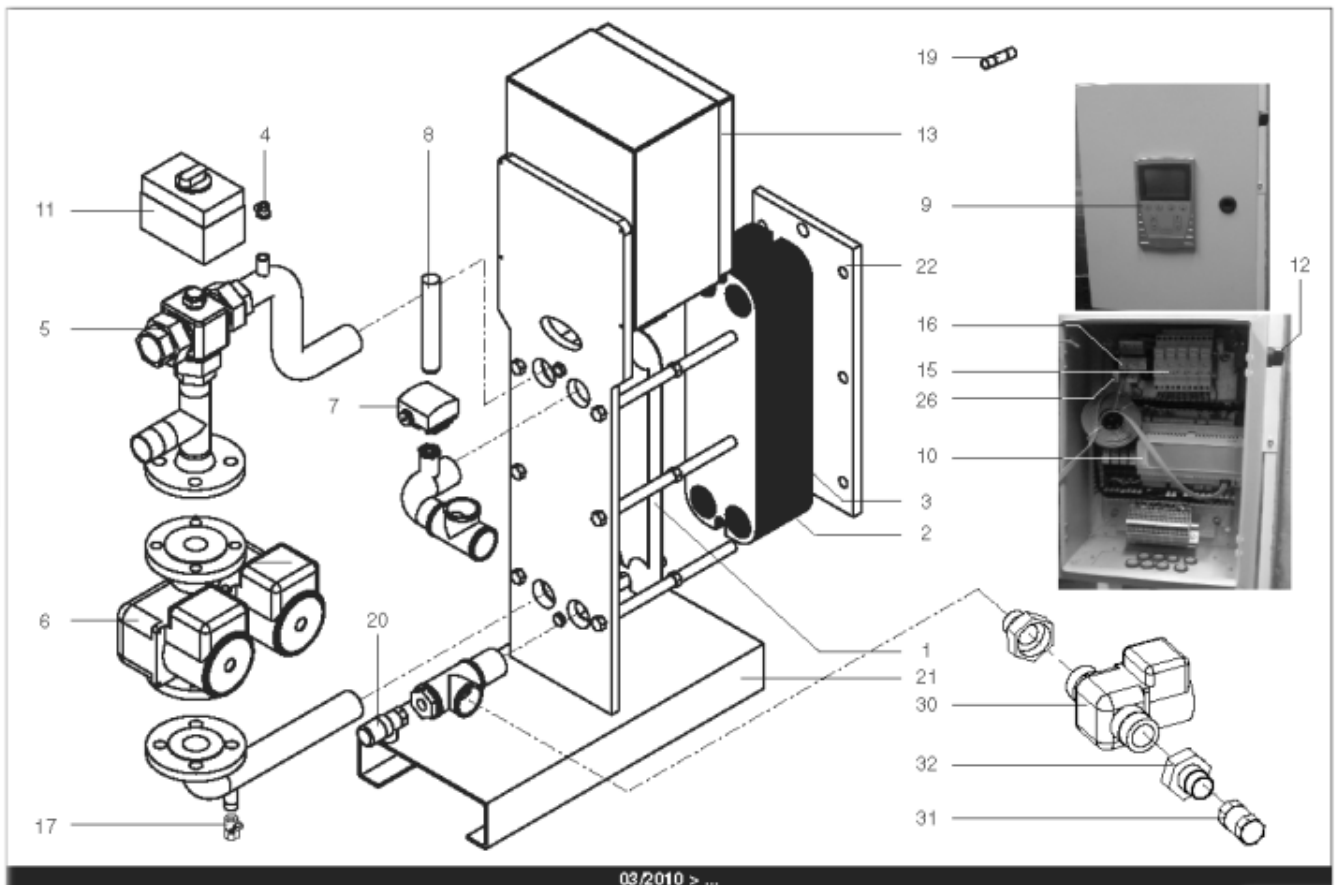

Pièces de rechange

18/04/2024

<i>Produit</i>	3083043 - HYDRA B 85 ID
<i>Modèle</i>	HYDRA
<i>Marque</i>	STYX
<i>Date</i>	21/06/2012

Table		HYDRA 01/2005 > ...							
Rep.	Référence	ALIAS	Désignation	Remplacé par	Date début	Date fin	Multiple de vente	Tarif Public Unitaire HT	
1	61400975		PLAQUE INOX 4 OUVERTURES 45.5X14.2 cm				1	€ 369,15	
2	61400974		PLAQUE INOX INTERMEDIAIRE 45.5X14.2 cm				1	€ 431,03	
3	61400976		PLAQUE INOX PLEINE 45.5X14.2 cm				1	€ 376,30	
4	60001187		PURGEUR A POINTEAU (12/17)				1	€ 7,65	
5	60001184		VANNE 3 VOIES LAITON PN10 VXG32		03/10		1	€ 337,74	
6	61400979		POMPE DOUBLE DE 70 > 210KW				1	€ 1 896,07	
7	60001188		SONDE APPLIQUE				1	€ 129,13	
8	60001189		THERMOMETRE				1	€ 75,47	
9	60001190		BOITIER DE COMMANDE SIEMENS				1	€ 1 469,38	
10	60001191		REGULATEUR SAPHIR 21E/S				1	€ 1 581,78	
11	60001185		SERVOMOTEUR REGULATEUR SQS659	60003252	03/10		1	€ 787,03	
12	60001192		BOUTON NOIR				1	€ 32,12	
13	60001186		COFFRET ELECTRIQUE 240V (SIEMENS)		03/10		1	€ 3 346,26	
14	61400982		COUDE UNION PRIMAIRE				1	€ 173,08	
15	60001193		PORTE FUSIBLE				1	€ 26,78	
16	60001655		TRANSFORMATEUR 220/24V 25VA				1	€ 212,56	
17	60001660		ROBINET EAU BS D:8/13 MANETTE PAPILLON				1	€ 10,52	
19	60001656		FUSIBLE 1A 10X38 AM				1	€ 8,58	
19	60001657		FUSIBLE 2A gG 10X38				1	€ 8,58	
19	60001658		FUSIBLE 500mA 5X20				1	€ 7,86	
20	61400984		SOUPAPE DE SECURITE 7 BARS				1	€ 165,12	
21	61400988		SUPPORT GAUCHE				1	€ 1 107,89	
22	61400989		SUPPORT DROIT				1	€ 192,92	
23	60000479		BOUTON POUSSOIR				1	€ 41,77	
24	60000480		VOYANT ROUGE				1	€ 68,61	
25	60000481		VOYANT VERT				1	€ 67,26	
26	60001659		RELAIS RCL 424730 220V 2RT				1	€ 23,38	