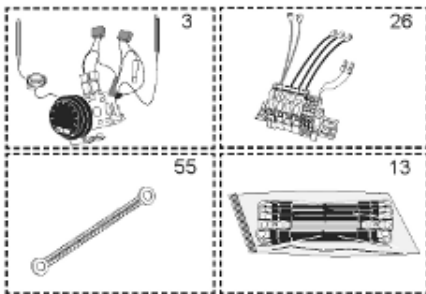

ABOND

Table		O'BIO							
Rep.	Référence	ALIAS	Désignation	Remplacé par	Date début	Date fin	Multiple de vente	Tarif Public Unitaire HT	
2	336204		BRIDE 110 SUP.				1	€ 103,78	
4	61400355		KIT CONTRE BRIDE D:486 ABOND.				1	€ 921,42	
7	338290		GAINÉ THERMOSTAT 1/2 L:350				1	€ 53,90	
28	61400367		VIS / CONTRE BRIDE D:486				1	€ 165,69	
30	918061		VIS M 10-32 TETE CARREE				1	€ 7,05	
31	918041		ECROU M 10				1	€ 3,84	
32	61400301		KIT JOINT PLAT ENS. D.486				1	€ 571,72	
33	924002		JOINT D'EMBASE D170X105X5 TK150 6 TR	00503319			1	€ 17,46	
34	61400351		KIT JOINT TORIQUE D:486				1	€ 150,69	
36	61400311		BOITIER ELECTRIQUE PROTECH/				1	€ 272,65	
37	340407		ANODE A COURANT GRAVE PROTECH				1	€ 32,52	
40	337957		CAPOT D:560				1	€ 115,42	
43	337967		MANCHETTE D.560 MM				1	€ 140,89	
51	60001572		PIED (1500-->3000L)				1	€ 293,58	
5007	60002099		JAQUETTE M1 - 1500L (44305700)				1	€ 872,10	