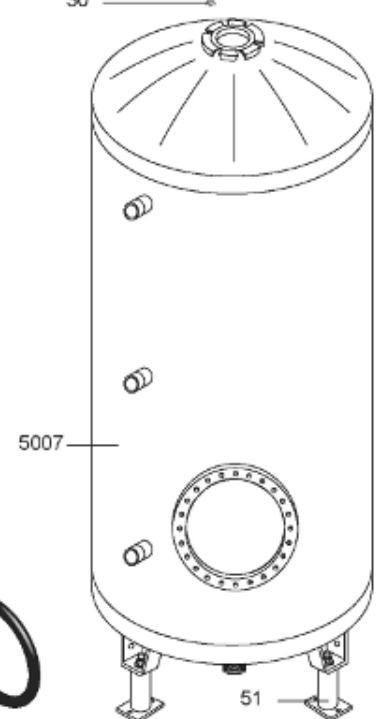

ABOND

Table		O'BIO							
Rep.	Référence	ALIAS	Désignation	Remplacé par	Date début	Date fin	Multiple de vente	Tarif Public Unitaire HT	
2	336204		BRIDE 110 SUP.				1	€ 103,78	
4	61400355		KIT CONTRE BRIDE D:486 ABOND.				1	€ 921,42	
7	338290		GAINÉ THERMOSTAT 1/2 L:350				1	€ 53,90	
28	61400367		VIS / CONTRE BRIDE D:486				1	€ 165,69	
30	918061		VIS M 10-32 TETE CARREE				1	€ 7,05	
31	918041		ECROU M 10				1	€ 3,84	
32	61400301		KIT JOINT PLAT ENS. D.486				1	€ 571,72	
33	924002		JOINT D'EMBASE D170X105X5 TK150 6 TR	00503319			1	€ 17,46	
34	61400351		KIT JOINT TORIQUE D:486				1	€ 150,69	
36	61400311		BOITIER ELECTRIQUE PROTECH/				1	€ 272,65	
37	340407		ANODE A COURANT GRAVE PROTECH				1	€ 32,52	
40	337957		CAPOT D:560				1	€ 115,42	
43	337967		MANCHETTE D.560 MM				1	€ 140,89	
51	60001572		PIED (1500-->3000L)				1	€ 293,58	
5007	60002099		JAQUETTE M1 - 1500L (44305700)				1	€ 872,10	