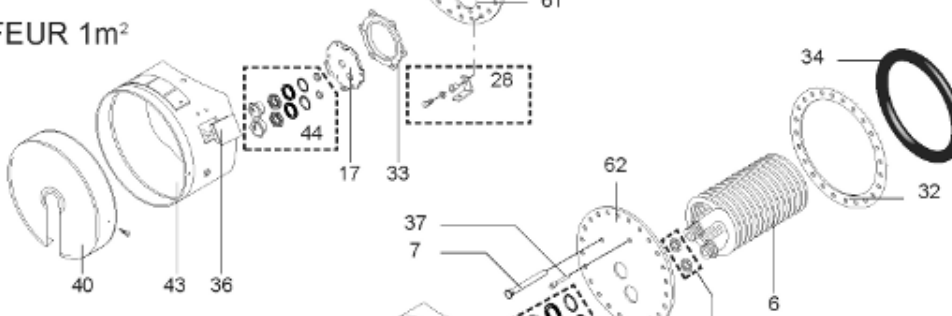

*Pièces de rechange*

13/03/2024

<i>Produit</i>	398499 - O'BIO STOCKAGE 1500 M1
<i>Modèle</i>	> 300L STEATITE & BLINDEE
<i>Marque</i>	STYX
<i>Date</i>	01/10/2012

PERFO+

PERFO

RECHAUFFEUR 1m<sup>2</sup>

RECHAUFFEUR 3m<sup>2</sup>

ABOND

Table		O'BIO							
Rep.	Référence	ALIAS	Désignation	Remplacé par	Date début	Date fin	Multiple de vente	Tarif Public Unitaire HT	
2	336204		BRIDE 110 SUP.				1	€ 103,78	
4	61400355		KIT CONTRE BRIDE D:486 ABOND.				1	€ 921,42	
7	338290		GAINÉ THERMOSTAT 1/2 L:350				1	€ 53,90	
28	61400367		VIS / CONTRE BRIDE D:486				1	€ 165,69	
30	918061		VIS M 10-32 TETE CARREE				1	€ 7,05	
31	918041		ECROU M 10				1	€ 3,84	
32	61400301		KIT JOINT PLAT ENS. D.486				1	€ 571,72	
33	924002		JOINT D'EMBASE D170X105X5 TK150 6 TR	00503319			1	€ 17,46	
34	61400351		KIT JOINT TORIQUE D:486				1	€ 150,69	
36	61400311		BOITIER ELECTRIQUE PROTECH/				1	€ 272,65	
37	340407		ANODE A COURANT GRAVE PROTECH				1	€ 32,52	
40	337957		CAPOT D:560				1	€ 115,42	
43	337967		MANCHETTE D.560 MM				1	€ 140,89	
51	60001572		PIED (1500-->3000L)				1	€ 293,58	
5007	60002099		JAQUETTE M1 - 1500L (44305700)				1	€ 872,10	