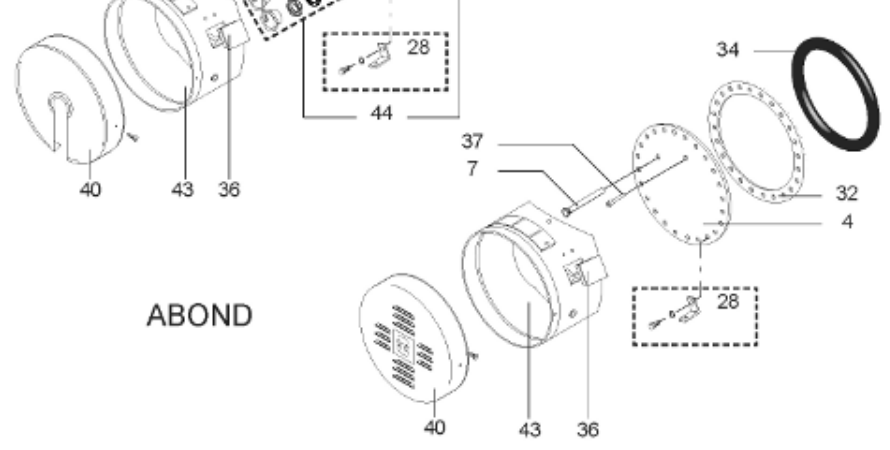

ABOND

Table		O'BIO							
Rep.	Référence	ALIAS	Désignation	Remplacé par	Date début	Date fin	Multiple de vente	Tarif Public Unitaire HT	
2	336204		BRIDE 110 SUP.				1	€ 103,78	
4	61400355		KIT CONTRE BRIDE D:486 ABOND.				1	€ 921,42	
7	338290		GAINÉ THERMOSTAT 1/2 L:350				1	€ 53,90	
28	61400367		VIS / CONTRE BRIDE D:486				1	€ 165,69	
30	918061		VIS M 10-32 TETE CARREE				1	€ 7,05	
31	918041		ECROU M 10				1	€ 3,84	
32	61400301		KIT JOINT PLAT ENS. D.486				1	€ 571,72	
33	924002		JOINT D'EMBASE D170X105X5 TK150 6 TR	00503319			1	€ 17,46	
34	61400351		KIT JOINT TORIQUE D:486				1	€ 150,69	
36	61400311		BOITIER ELECTRIQUE PROTECH/				1	€ 272,65	
37	340407		ANODE A COURANT GRAVE PROTECH				1	€ 32,52	
40	337957		CAPOT D:560				1	€ 115,42	
43	337967		MANCHETTE D.560 MM				1	€ 140,89	
51	60001572		PIED (1500-->3000L)				1	€ 293,58	
5007	60002099		JAQUETTE M1 - 1500L (44305700)				1	€ 872,10	