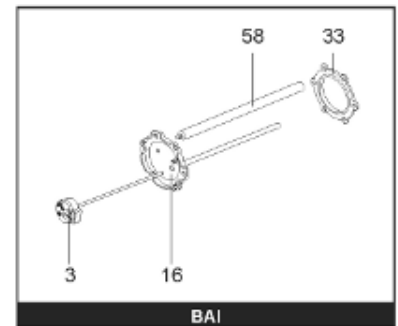

*Pièces de rechange*

18/03/2024

<i>Produit</i>	397910 - STYX PERFO 1000 m0 15kw (tole)
<i>Modèle</i>	> 300L STEATITE & BLINDEE
<i>Marque</i>	STYX
<i>Date</i>	01/10/2012

Table		PERFO. - MULTPUISSANCE - ABOND. - BAI							
Rep.	Référence	ALIAS	Désignation	Remplacé par	Date début	Date fin	Multiple de vente	Tarif Public Unitaire HT	
1	816121		RESISTANCE BLINDEE 15000W 380V	60003326			1	€ 183,75	
2	336204		BRIDE 110 SUP.				1	€ 103,78	
3	61400305		THERMOSTAT GBE (Pochette)				1	€ 114,15	
13	341284		CABLAGE PERFO 15-30 KW				1	€ 95,15	
16	336201		CONTRE BRIDE D.110				1	€ 63,27	
23	319524		ANODE D:21 L:598*				1	€ 49,49	
26	341277		BORNIER DE CONNEXION CABLE				1	€ 179,40	
30	918061		VIS M 10-32 TETE CARREE				1	€ 7,05	
31	918041		ECROU M 10				1	€ 3,84	
33	290139		JOINT DE BRIDE D.110 6 TROUS				1	€ 17,32	
40	337521		CAPOT				1	€ 117,26	
43	337555		MANCHETTE				1	€ 137,60	