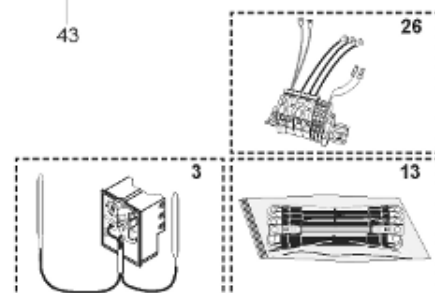

*Pièces de rechange*

18/03/2024

<i>Produit</i>	397910 - STYX PERFO 1000 m0 15kw (tole)
<i>Modèle</i>	> 300L STEATITE & BLINDEE
<i>Marque</i>	STYX
<i>Date</i>	01/10/2012

Table		PERFO. - MULTPUISSANCE - ABOND. - BAI							
Rep.	Référence	ALIAS	Désignation	Remplacé par	Date début	Date fin	Multiple de vente	Tarif Public Unitaire HT	
1	816121		RESISTANCE BLINDEE 15000W 380V	60003326			1	€ 183,75	
2	336204		BRIDE 110 SUP.				1	€ 103,78	
3	61400305		THERMOSTAT GBE (Pochette)				1	€ 114,15	
13	341284		CABLAGE PERFO 15-30 KW				1	€ 95,15	
16	336201		CONTRE BRIDE D.110				1	€ 63,27	
23	319524		ANODE D:21 L:598*				1	€ 49,49	
26	341277		BORNIER DE CONNEXION CABLE				1	€ 179,40	
30	918061		VIS M 10-32 TETE CARREE				1	€ 7,05	
31	918041		ECROU M 10				1	€ 3,84	
33	290139		JOINT DE BRIDE D.110 6 TROUS				1	€ 17,32	
40	337521		CAPOT				1	€ 117,26	
43	337555		MANCHETTE				1	€ 137,60	