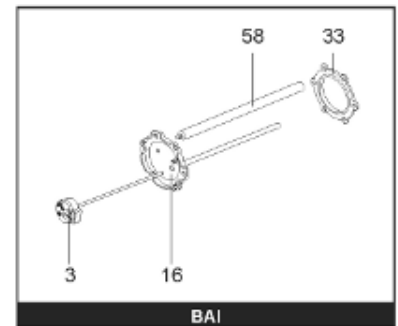

Pièces de rechange

18/03/2024

<i>Produit</i>	397922 - STYX MULTIPUISS. 1000 M1 36 KW
<i>Modèle</i>	> 300L STEATITE & BLINDEE
<i>Marque</i>	STYX
<i>Date</i>	01/10/2012

Table		PERFO. - MULTPUISSANCE - ABOND. - BAI							
Rep.	Référence	ALIAS	Désignation	Remplacé par	Date début	Date fin	Multiple de vente	Tarif Public Unitaire HT	
1	341204		RESISTANCE BLINDEE 12000W 380V				1	€ 416,75	
2	336204		BRIDE 110 SUP.				1	€ 103,78	
3	61400305		THERMOSTAT GBE (Pochette)				1	€ 114,15	
4	923150		EMBASE D.110 AVEUGLE				1	€ 19,31	
5	343388		JOINT D: 70-58-2	60002720			1	€ 29,50	
7	338290		GAINÉ THERMOSTAT 1/2 L:350				1	€ 53,90	
13	341285		CABLAGE MULTI 24.36 K				1	€ 169,51	
23	319524		ANODE D:21 L:598*				1	€ 49,49	
26	341277		BORNIER DE CONNEXION CABLE				1	€ 179,40	
30	918061		VIS M 10-32 TETE CARREE				1	€ 7,05	
31	918041		ECROU M 10				1	€ 3,84	
32	343356		JOINT TRAPPE VISITE A 6 TROUS				1	€ 19,20	
33	290139		JOINT DE BRIDE D.110 6 TROUS				1	€ 17,32	
40	337521		CAPOT				1	€ 117,26	
43	337555		MANCHETTE				1	€ 137,60	
5007	60002077		JAQUETTE M1 - 1000L (44302200)				1	€ 601,97	