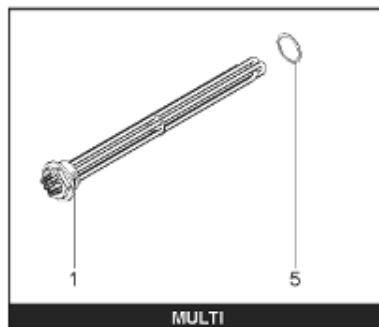

Pièces de rechange

18/03/2024

<i>Produit</i>	397922 - STYX MULTIPUISS. 1000 M1 36 KW
<i>Modèle</i>	> 300L STEATITE & BLINDEE
<i>Marque</i>	STYX
<i>Date</i>	01/10/2012

Table		PERFO. - MULTPUISSANCE - ABOND. - BAI							
Rep.	Référence	ALIAS	Désignation	Remplacé par	Date début	Date fin	Multiple de vente	Tarif Public Unitaire HT	
1	341204		RESISTANCE BLINDEE 12000W 380V				1	€ 416,75	
2	336204		BRIDE 110 SUP.				1	€ 103,78	
3	61400305		THERMOSTAT GBE (Pochette)				1	€ 114,15	
4	923150		EMBASE D.110 AVEUGLE				1	€ 19,31	
5	343388		JOINT D: 70-58-2	60002720			1	€ 29,50	
7	338290		GAINÉ THERMOSTAT 1/2 L:350				1	€ 53,90	
13	341285		CABLAGE MULTI 24.36 K				1	€ 169,51	
23	319524		ANODE D:21 L:598*				1	€ 49,49	
26	341277		BORNIER DE CONNEXION CABLE				1	€ 179,40	
30	918061		VIS M 10-32 TETE CARREE				1	€ 7,05	
31	918041		ECROU M 10				1	€ 3,84	
32	343356		JOINT TRAPPE VISITE A 6 TROUS				1	€ 19,20	
33	290139		JOINT DE BRIDE D.110 6 TROUS				1	€ 17,32	
40	337521		CAPOT				1	€ 117,26	
43	337555		MANCHETTE				1	€ 137,60	
5007	60002077		JAQUETTE M1 - 1000L (44302200)				1	€ 601,97	