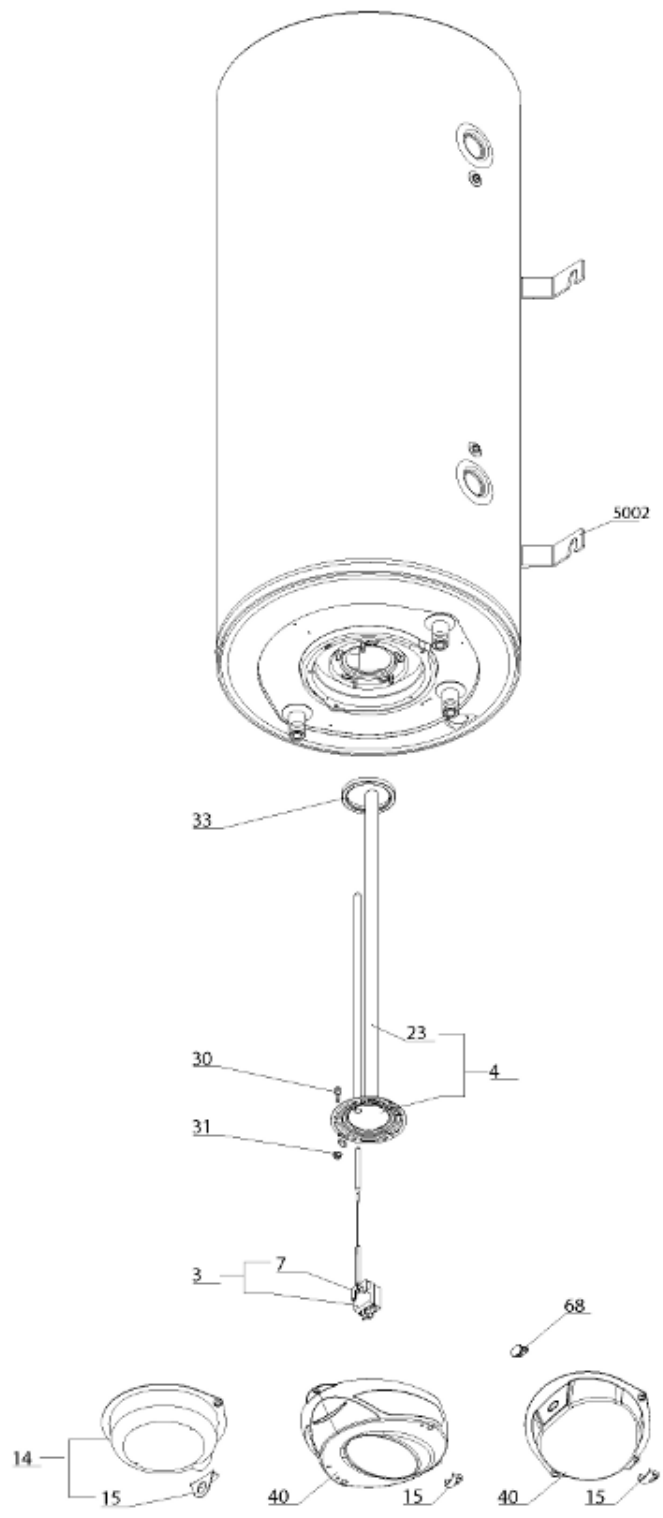

Pièces de rechange

20/03/2024

<i>Produit</i>	3070561 - BDR CDS 160 STY - EU 2
<i>Modèle</i>	BDR
<i>Marque</i>	NEUTRO
<i>Date</i>	28/11/2017

Table		BDR							
<i>Rep.</i>	<i>Référence</i>	<i>ALIAS</i>	<i>Désignation</i>	<i>Remplacé par</i>	<i>Date début</i>	<i>Date fin</i>	<i>Multiple de vente</i>	<i>Tarif Public Unitaire HT</i>	
3	65108539		THERMOSTAT INVERSEUR				1	€ 46,12	
4	60002154		EMBASE + ANODE		03/13		1	€ 62,32	
7	65108540		SUPPORT THERMOSTAT				1	€ 5,72	
14	60002276		CAPOT BLANC		03/13		1	€ 20,23	
15	65113517		PASSE-CABLE				1	€ 2,31	
23	919031-01		ANODE D:18 L:600 M5-M8*				1	€ 17,68	
30	65151225		VIS M6x20	65151225-FA	03/13		1	€ 0,90	
31	994140		ECROU M6		03/13		10	€ 2,61	
33	65150952-FA		JOINT BRIDE		03/13		1	€ 3,39	
5002	912006		PATTE MURALE D:470-505-560-570				1	€ 23,26	