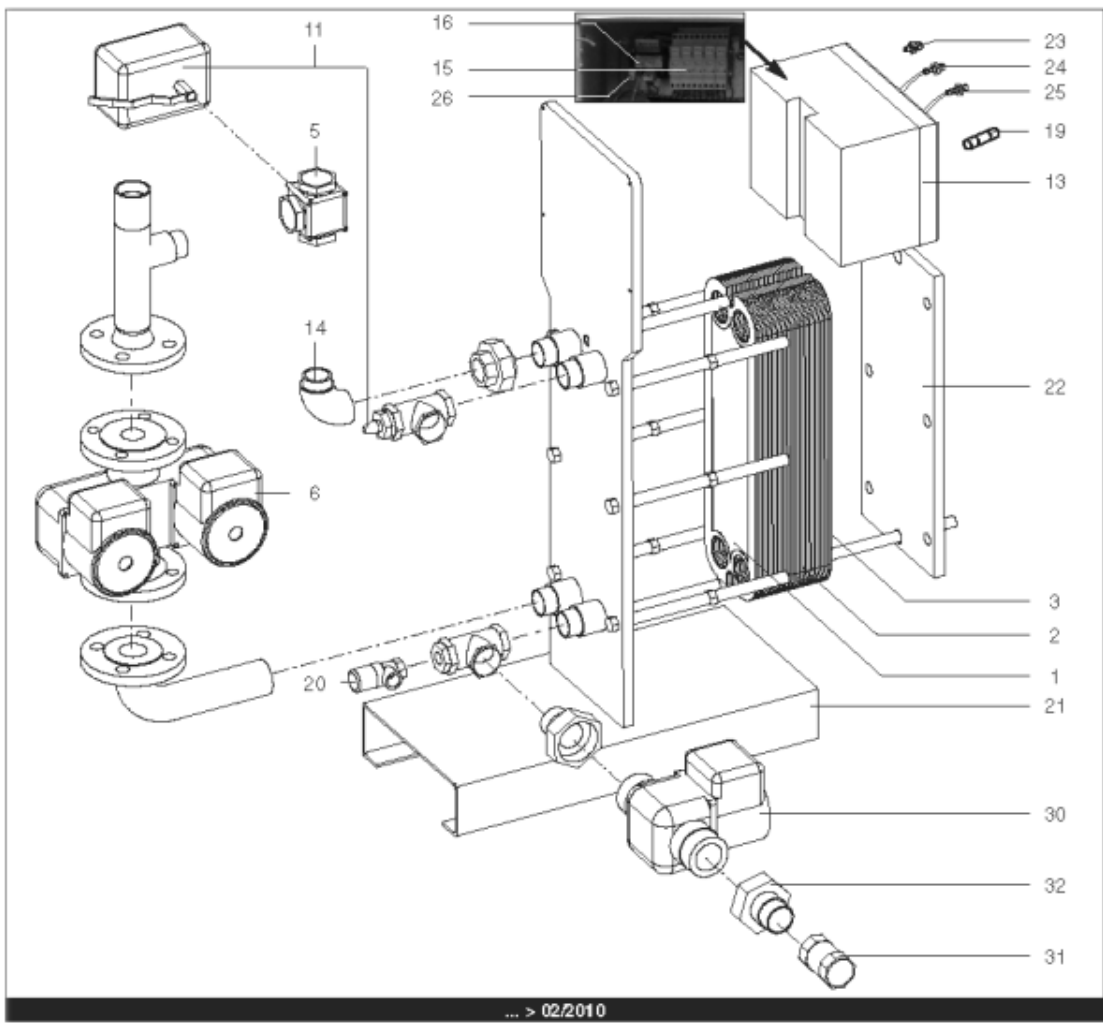

Pièces de rechange

18/04/2024

<i>Produit</i>	3083055 - HYDRA B 600 ID
<i>Modèle</i>	HYDRA
<i>Marque</i>	STYX
<i>Date</i>	21/06/2012

Table		HYDRA 01/2005 > ...							
Rep.	Référence	ALIAS	Désignation	Remplacé par	Date début	Date fin	Multiple de vente	Tarif Public Unitaire HT	
1	61400975		PLAQUE INOX 4 OUVERTURES 45.5X14.2 cm				1	€ 369,15	
2	61400974		PLAQUE INOX INTERMEDIAIRE 45.5X14.2 cm				1	€ 431,03	
3	61400976		PLAQUE INOX PLEINE 45.5X14.2 cm				1	€ 376,30	
4	60001187		PURGEUR A POINTEAU (12/17)				1	€ 7,65	
5	60001184		VANNE 3 VOIES LAITON PN10 VXG32		03/10		1	€ 337,74	
6	61400980		POMPE DOUBLE DE 250 > 600KW				1	€ 3 442,29	
7	60001188		SONDE APPLIQUE				1	€ 129,13	
8	60001189		THERMOMETRE				1	€ 75,47	
9	60001190		BOITIER DE COMMANDE SIEMENS				1	€ 1 469,38	
10	60001191		REGULATEUR SAPHIR 21E/S				1	€ 1 581,78	
11	60001185		SERVOMOTEUR REGULATEUR SQS659	60003252	03/10		1	€ 787,03	
12	60001192		BOUTON NOIR				1	€ 32,12	
13	60001186		COFFRET ELECTRIQUE 240V (SIEMENS)		03/10		1	€ 3 346,26	
14	61400982		COUDE UNION PRIMAIRE				1	€ 173,08	
15	60001193		PORTE FUSIBLE				1	€ 26,78	
16	60001655		TRANSFORMATEUR 220/24V 25VA				1	€ 212,56	
17	60001660		ROBINET EAU BS D:8/13 MANETTE PAPILLON				1	€ 10,52	
19	60001656		FUSIBLE 1A 10X38 AM				1	€ 8,58	
19	60001657		FUSIBLE 2A gG 10X38				1	€ 8,58	
19	60001658		FUSIBLE 500mA 5X20				1	€ 7,86	
20	61400984		SOUPAPE DE SECURITE 7 BARS				1	€ 165,12	
21	61400988		SUPPORT GAUCHE				1	€ 1 107,89	
22	61400989		SUPPORT DROIT				1	€ 192,92	
23	60000479		BOUTON POUSSOIR				1	€ 41,77	
24	60000480		VOYANT ROUGE				1	€ 68,61	
25	60000481		VOYANT VERT				1	€ 67,26	
26	60001659		RELAIS RCL 424730 220V 2RT				1	€ 23,38	