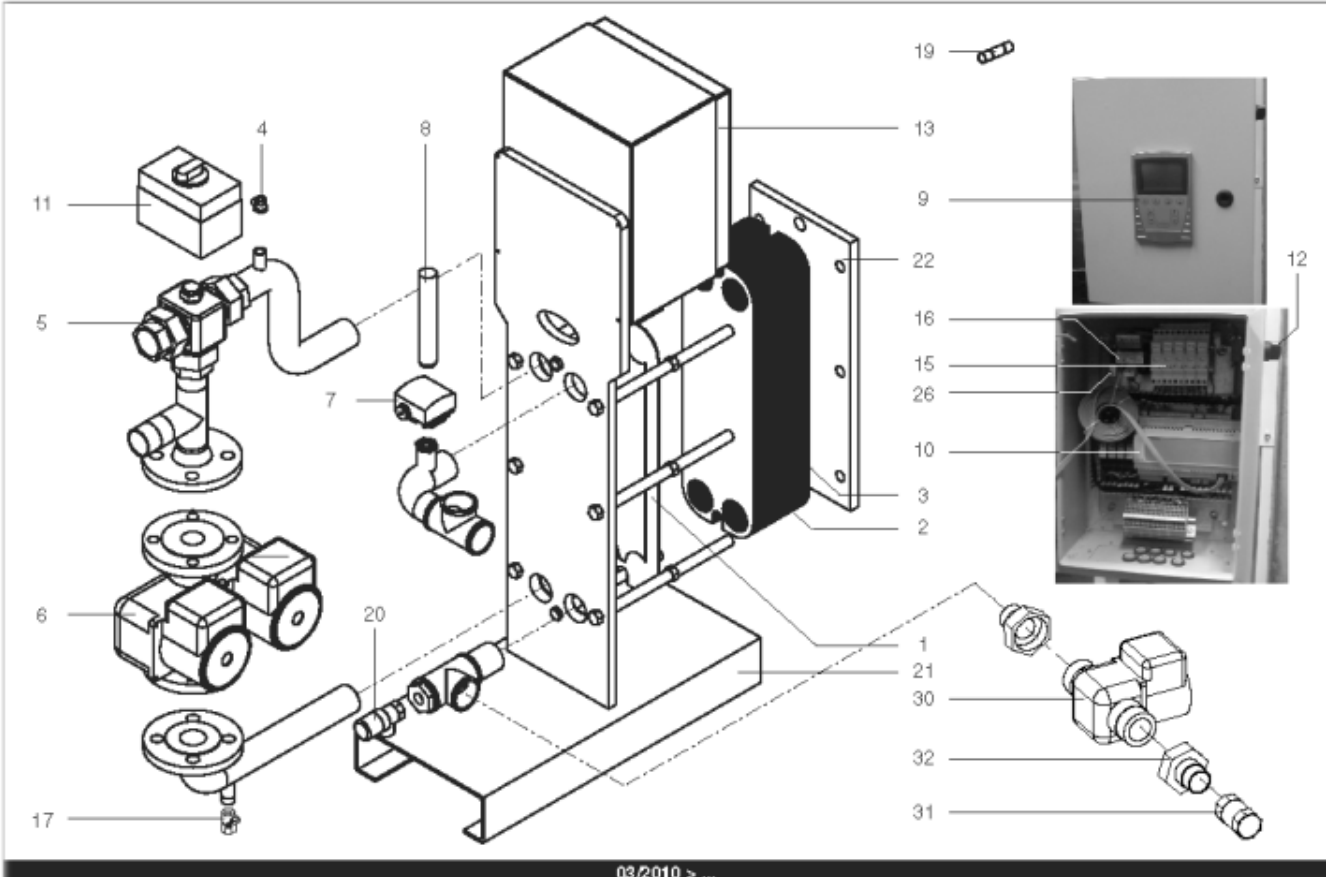

Pièces de rechange

18/04/2024

<i>Produit</i>	3083055 - HYDRA B 600 ID
<i>Modèle</i>	HYDRA
<i>Marque</i>	STYX
<i>Date</i>	21/06/2012

Table		HYDRA 01/2005 > ...							
Rep.	Référence	ALIAS	Désignation	Remplacé par	Date début	Date fin	Multiple de vente	Tarif Public Unitaire HT	
1	61400975		PLAQUE INOX 4 OUVERTURES 45.5X14.2 cm				1	€ 369,15	
2	61400974		PLAQUE INOX INTERMEDIAIRE 45.5X14.2 cm				1	€ 431,03	
3	61400976		PLAQUE INOX PLEINE 45.5X14.2 cm				1	€ 376,30	
4	60001187		PURGEUR A POINTEAU (12/17)				1	€ 7,65	
5	60001184		VANNE 3 VOIES LAITON PN10 VXG32		03/10		1	€ 337,74	
6	61400980		POMPE DOUBLE DE 250 > 600KW				1	€ 3 442,29	
7	60001188		SONDE APPLIQUE				1	€ 129,13	
8	60001189		THERMOMETRE				1	€ 75,47	
9	60001190		BOITIER DE COMMANDE SIEMENS				1	€ 1 469,38	
10	60001191		REGULATEUR SAPHIR 21E/S				1	€ 1 581,78	
11	60001185		SERVOMOTEUR REGULATEUR SQS659	60003252	03/10		1	€ 787,03	
12	60001192		BOUTON NOIR				1	€ 32,12	
13	60001186		COFFRET ELECTRIQUE 240V (SIEMENS)		03/10		1	€ 3 346,26	
14	61400982		COUDE UNION PRIMAIRE				1	€ 173,08	
15	60001193		PORTE FUSIBLE				1	€ 26,78	
16	60001655		TRANSFORMATEUR 220/24V 25VA				1	€ 212,56	
17	60001660		ROBINET EAU BS D:8/13 MANETTE PAPILLON				1	€ 10,52	
19	60001656		FUSIBLE 1A 10X38 AM				1	€ 8,58	
19	60001657		FUSIBLE 2A gG 10X38				1	€ 8,58	
19	60001658		FUSIBLE 500mA 5X20				1	€ 7,86	
20	61400984		SOUPAPE DE SECURITE 7 BARS				1	€ 165,12	
21	61400988		SUPPORT GAUCHE				1	€ 1 107,89	
22	61400989		SUPPORT DROIT				1	€ 192,92	
23	60000479		BOUTON POUSSOIR				1	€ 41,77	
24	60000480		VOYANT ROUGE				1	€ 68,61	
25	60000481		VOYANT VERT				1	€ 67,26	
26	60001659		RELAIS RCL 424730 220V 2RT				1	€ 23,38	