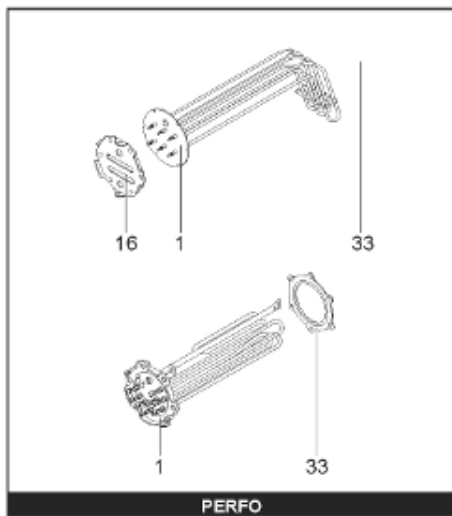

Pièces de rechange

06/03/2024

<i>Produit</i>	397973 - ABONDANCE 1000 m1
<i>Modèle</i>	> 300L STEATITE & BLINDEE
<i>Marque</i>	STYX
<i>Date</i>	01/10/2012

Table		PERFO. - MULTPUISSANCE - ABOND. - BAI							
Rep.	Référence	ALIAS	Désignation	Remplacé par	Date début	Date fin	Multiple de vente	Tarif Public Unitaire HT	
2	336204		BRIDE 110 SUP.				1	€ 103,78	
4	923150		EMBASE D.110 AVEUGLE				1	€ 19,31	
23	319524		ANODE D:21 L:598*				1	€ 49,49	
30	918061		VIS M 10-32 TETE CARREE				1	€ 7,05	
31	918041		ECROU M 10				1	€ 3,84	
32	343356		JOINT TRAPPE VISITE A 6 TROUS				1	€ 19,20	
33	290139		JOINT DE BRIDE D.110 6 TROUS				1	€ 17,32	
40	342068		ENJOLIVEUR DE TRAPPE				1	€ 43,35	
5007	60002077		JAQUETTE M1 - 1000L (44302200)				1	€ 601,97	