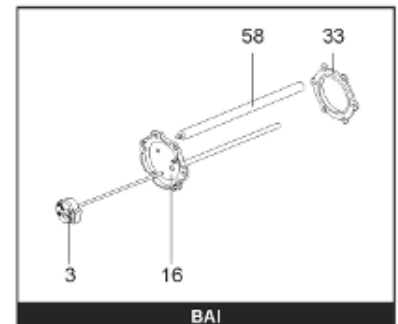

Pièces de rechange

06/03/2024

<i>Produit</i>	397973 - ABONDANCE 1000 m1
<i>Modèle</i>	> 300L STEATITE & BLINDEE
<i>Marque</i>	STYX
<i>Date</i>	01/10/2012

Table		PERFO. - MULTPUISSANCE - ABOND. - BAI							
Rep.	Référence	ALIAS	Désignation	Remplacé par	Date début	Date fin	Multiple de vente	Tarif Public Unitaire HT	
2	336204		BRIDE 110 SUP.				1	€ 103,78	
4	923150		EMBASE D.110 AVEUGLE				1	€ 19,31	
23	319524		ANODE D:21 L:598*				1	€ 49,49	
30	918061		VIS M 10-32 TETE CARREE				1	€ 7,05	
31	918041		ECROU M 10				1	€ 3,84	
32	343356		JOINT TRAPPE VISITE A 6 TROUS				1	€ 19,20	
33	290139		JOINT DE BRIDE D.110 6 TROUS				1	€ 17,32	
40	342068		ENJOLIVEUR DE TRAPPE				1	€ 43,35	
5007	60002077		JAQUETTE M1 - 1000L (44302200)				1	€ 601,97	