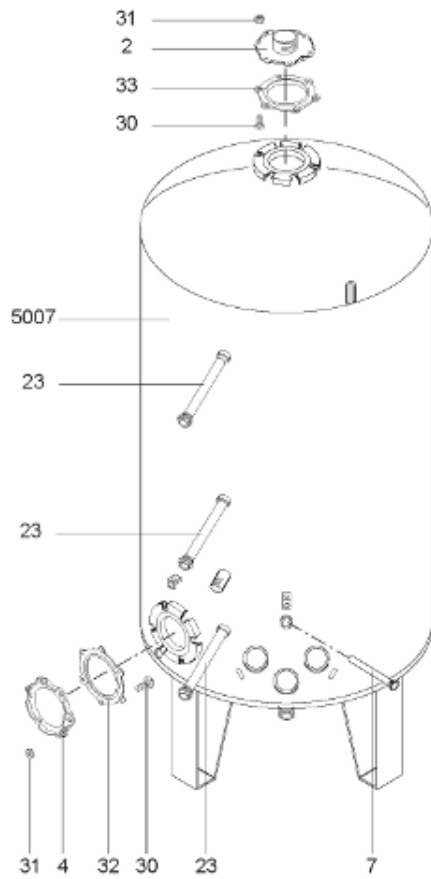

Pièces de rechange

06/03/2024

<i>Produit</i>	397973 - ABONDANCE 1000 m1
<i>Modèle</i>	> 300L STEATITE & BLINDEE
<i>Marque</i>	STYX
<i>Date</i>	01/10/2012

Table		PERFO. - MULTPUISSANCE - ABOND. - BAI							
Rep.	Référence	ALIAS	Désignation	Remplacé par	Date début	Date fin	Multiple de vente	Tarif Public Unitaire HT	
2	336204		BRIDE 110 SUP.				1	€ 103,78	
4	923150		EMBASE D.110 AVEUGLE				1	€ 19,31	
23	319524		ANODE D:21 L:598*				1	€ 49,49	
30	918061		VIS M 10-32 TETE CARREE				1	€ 7,05	
31	918041		ECROU M 10				1	€ 3,84	
32	343356		JOINT TRAPPE VISITE A 6 TROUS				1	€ 19,20	
33	290139		JOINT DE BRIDE D.110 6 TROUS				1	€ 17,32	
40	342068		ENJOLIVEUR DE TRAPPE				1	€ 43,35	
5007	60002077		JAQUETTE M1 - 1000L (44302200)				1	€ 601,97	