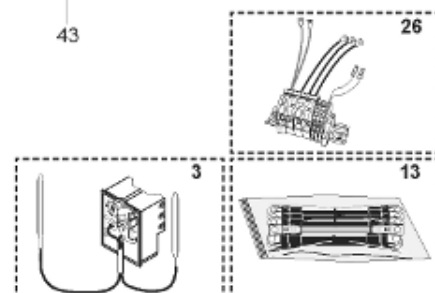

Pièces de rechange

06/03/2024

<i>Produit</i>	397973 - ABONDANCE 1000 m1
<i>Modèle</i>	> 300L STEATITE & BLINDEE
<i>Marque</i>	STYX
<i>Date</i>	01/10/2012

Table		PERFO. - MULTPUISSANCE - ABOND. - BAI							
Rep.	Référence	ALIAS	Désignation	Remplacé par	Date début	Date fin	Multiple de vente	Tarif Public Unitaire HT	
2	336204		BRIDE 110 SUP.				1	€ 103,78	
4	923150		EMBASE D.110 AVEUGLE				1	€ 19,31	
23	319524		ANODE D:21 L:598*				1	€ 49,49	
30	918061		VIS M 10-32 TETE CARREE				1	€ 7,05	
31	918041		ECROU M 10				1	€ 3,84	
32	343356		JOINT TRAPPE VISITE A 6 TROUS				1	€ 19,20	
33	290139		JOINT DE BRIDE D.110 6 TROUS				1	€ 17,32	
40	342068		ENJOLIVEUR DE TRAPPE				1	€ 43,35	
5007	60002077		JAQUETTE M1 - 1000L (44302200)				1	€ 601,97	