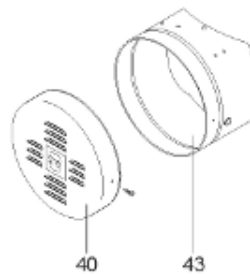

Pièces de rechange

06/03/2024

<i>Produit</i>	397973 - ABONDANCE 1000 m1
<i>Modèle</i>	> 300L STEATITE & BLINDEE
<i>Marque</i>	STYX
<i>Date</i>	01/10/2012

Table		PERFO. - MULTPUISSANCE - ABOND. - BAI							
Rep.	Référence	ALIAS	Désignation	Remplacé par	Date début	Date fin	Multiple de vente	Tarif Public Unitaire HT	
2	336204		BRIDE 110 SUP.				1	€ 103,78	
4	923150		EMBASE D.110 AVEUGLE				1	€ 19,31	
23	319524		ANODE D:21 L:598*				1	€ 49,49	
30	918061		VIS M 10-32 TETE CARREE				1	€ 7,05	
31	918041		ECROU M 10				1	€ 3,84	
32	343356		JOINT TRAPPE VISITE A 6 TROUS				1	€ 19,20	
33	290139		JOINT DE BRIDE D.110 6 TROUS				1	€ 17,32	
40	342068		ENJOLIVEUR DE TRAPPE				1	€ 43,35	
5007	60002077		JAQUETTE M1 - 1000L (44302200)				1	€ 601,97	