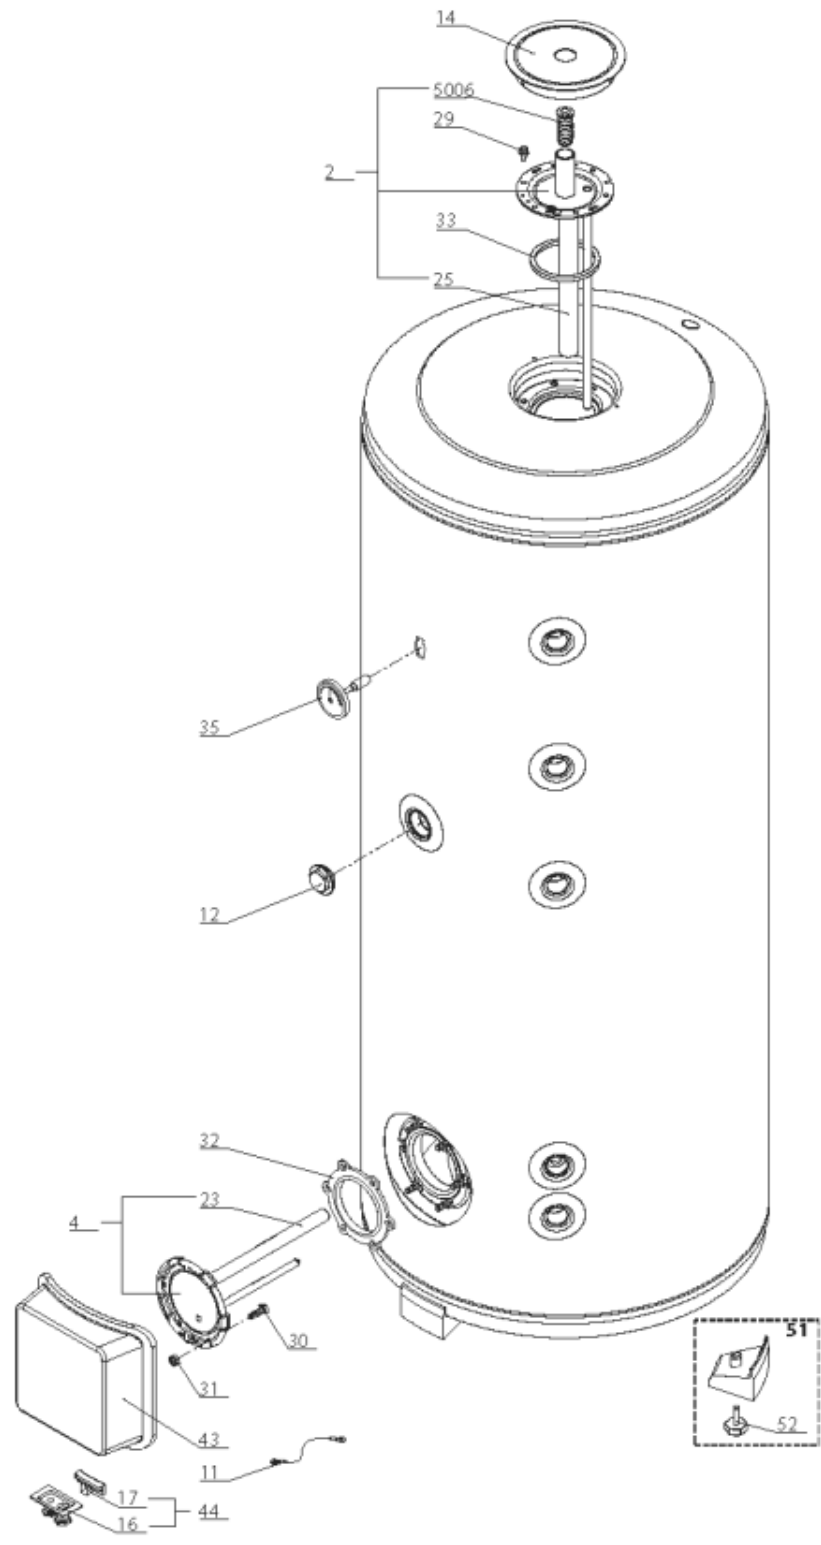

*Pièces de rechange*

19/03/2024

<i>Produit</i>	3070243 - STY BC1S 300L MAGNESIUM
<i>Modèle</i>	BC
<i>Marque</i>	STYX
<i>Date</i>	06/07/2015

Table		BC1S							
Rep.	Référence	ALIAS	Désignation	Remplacé par	Date début	Date fin	Multiple de vente	Tarif Public Unitaire HT	
2	60001534		EMBASE + ANODE				1	€ 109,22	
4	60001565		EMBASE + ANODE				1	€ 106,44	
11	60001115		CABLAGE DE MASSE				1	€ 4,57	
12	61310637		BOUCHON + JOINT				1	€ 14,06	
14	60001533		CAPOT				1	€ 20,30	
16	926071		SUPPORT PRESSE ETOUPE MONTE				1	€ 31,86	
17	926303		SUPPORT				1	€ 4,01	
23	60001567		ANODE D:40 L:325 M8				1	€ 53,41	
25	993014-01		ANODE D:25,5 L:230 M5-M8				1	€ 19,60	
29	60000681		VIS DE FIXATION EMBASE M 8-14 (6 ST.)	61005231			10	€ 1,73	
30	918061		VIS M 10-32 TETE CARREE				1	€ 7,05	
31	64912308		ECROU M 10	918041			1	€ 3,84	
32	924002		JOINT D'EMBASE D170X105X5 TK150 6 TR	00503319			1	€ 17,46	
33	60071829		JOINT BRIDE D:121.3-105-7.1				1	€ 3,78	
35	60001535		THERMOMETRE -20-100°C D70 SONDE D6X60 V				1	€ 73,06	
43	926301		CAPOT				1	€ 27,88	
44	996644		KIT PASSE-CABLES				1	€ 33,60	
51	926168		PIED REGLABLE COMPLET				1	€ 11,71	
52	918063		PIED REGLABLE M10X40				1	€ 7,13	
5006	60001554		RACCORD G1				1	€ 4,23	