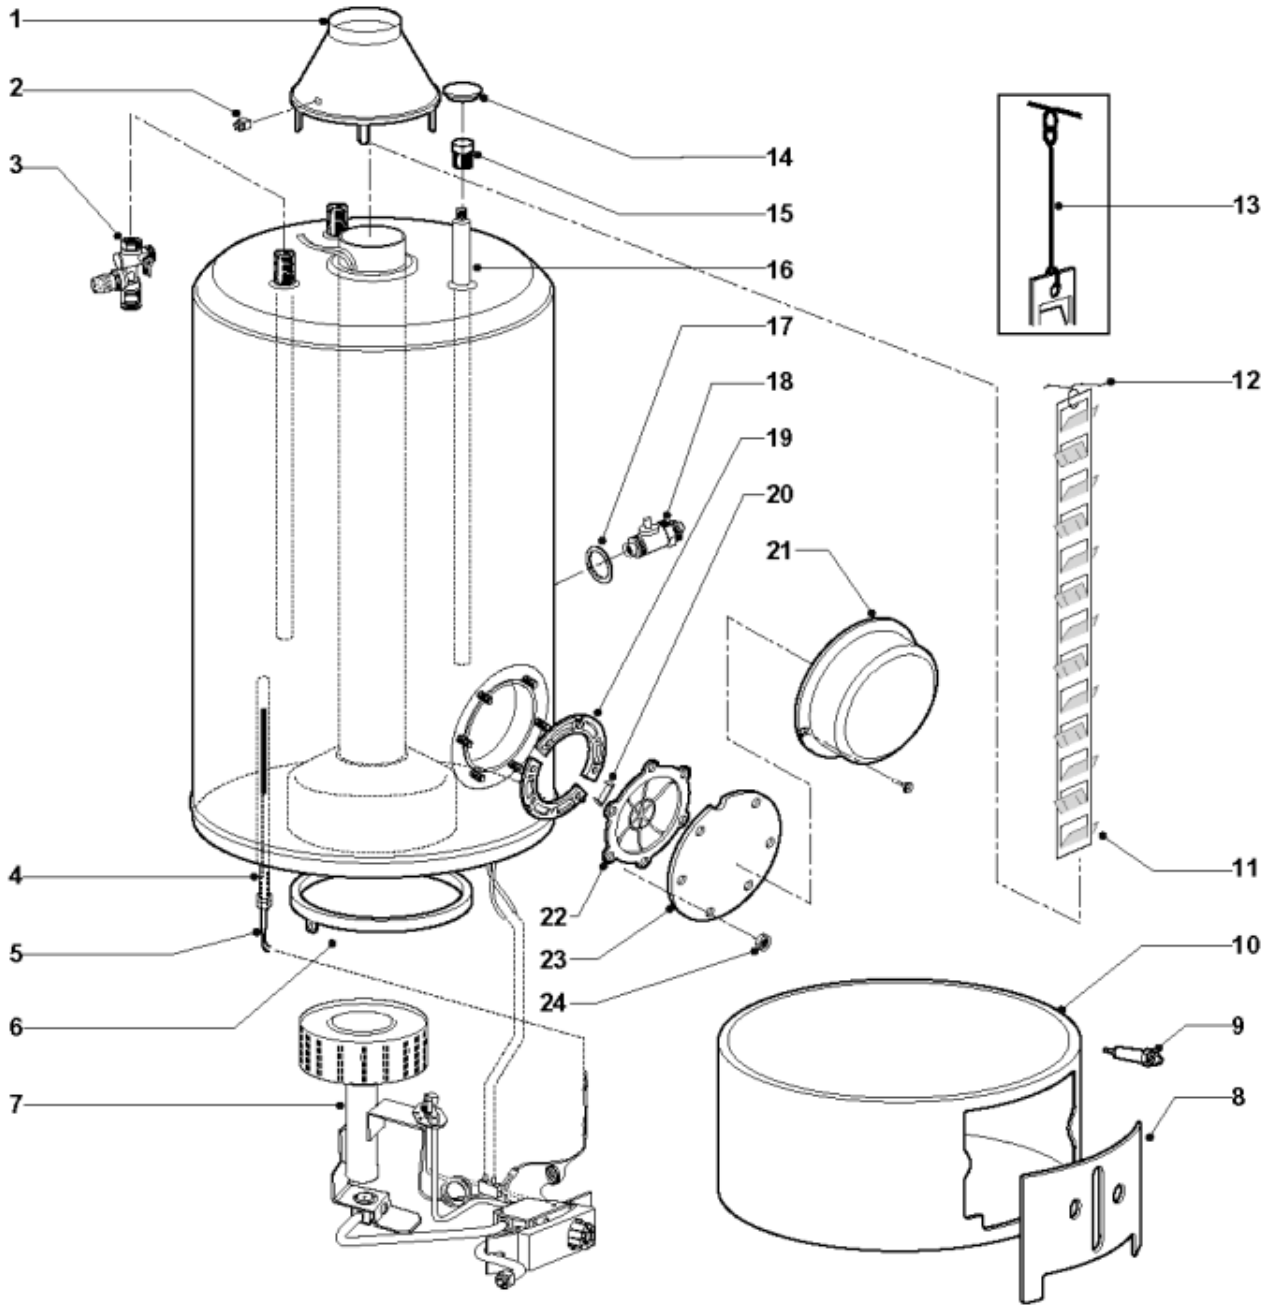

Pièces de rechange

22/04/2024

<i>Produit</i>	004910 - STYX TES T 12 - PROTECH
<i>Modèle</i>	TES
<i>Marque</i>	STYX
<i>Date</i>	14/07/2000

Table		TES T 12-16-20							
Rep.	Référence	ALIAS	Désignation	Remplacé par	Date début	Date fin	Multiple de vente	Tarif Public Unitaire HT	
1	289745		ANTIREFOULEUR				1	€ 73,00	
2	243071		SONDE SPOTT				1	€ 21,26	
3	230213		GROUPE DE SECURITE HYDRAULIQUE 3/4				1	€ 56,61	
4	123037		GAINE DE THERMOSTAT G3/4X530				1	€ 35,20	
5	243082		SONDE DE SURCHAUFFE				1	€ 44,93	
6	290919		RECUPERATEUR DE CONDENSAT				1	€ 27,35	
7	216875		BRULEUR COMPLET GN				1	€ 456,52	
8	291405		PORTILLON DE VALVE GAZ	289252			1	€ 29,04	
9	200254		ALLUMEUR				1	€ 20,87	
10	289253		SOCLE				1		
11	289295		CHICANE				1	€ 37,10	
12	290450		RESSORT SUSPENSION CHICANE				1	€ 10,60	
14	220591		CACHE PLASTIQUE				1		
15	230511		BOUCHON D'ANODE D.8 3/4M	230514			1	€ 14,45	
16	291085		ANODE D:21,3 L:660 M8	919031-01			1	€ 17,68	
17	290128		JOINT				10	€ 5,58	
18	230302		ROBINET DE VIDANGE				1	€ 21,84	
19	289421		CONTRE BRIDE + 3 VIS				1		
20	242026		RESSORT				1		
21	220176		CAPOT PLASTIQUE DE TRAPPE				1		
22	343356		JOINT TRAPPE VISITE A 6 TROUS				1	€ 19,20	
301	289019		INJECTEUR BRULEUR				1		
301	290715		INJECTEUR BRULEUR				5	€ 11,26	
302	122459		TUBE VALVE GAZ / BRULEUR				1	€ 25,53	
303	240151		ECROU DE BLOCAGE				5	€ 5,86	
304	200252		CABLAGE ELECTRODE ALLUMAGE				1	€ 7,72	
305	230772		TUBE ALIMENTATION GAZ				1	€ 29,20	
306	220716		SUPPORT VALVE GAZ				1	€ 14,29	
307	107825		VALVE DE REGULATION GAZ /				1	€ 255,68	
308	122251		TUBE LIAISON VALVE GAZ VEIL.				1	€ 8,92	
309	200169		THERMOCOUPLE A INTERRUPTION	65103126			1	€ 21,22	
310	200253		ELECTRODE ALLUMAGE				1	€ 13,68	
311	290727		INJECTEUR DE VEILLEUSE				5	€ 4,76	
312	290628		BRULEUR VEILLEUSE				1	€ 33,72	
313	290626		BRULEUR PRINCIPAL				1	€ 72,65	