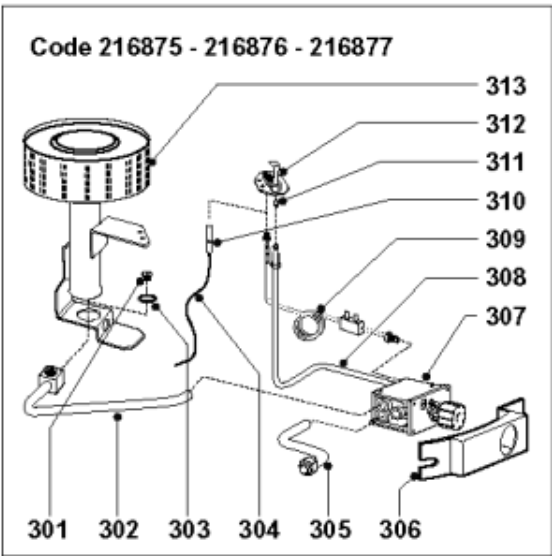

Pièces de rechange

22/04/2024

<i>Produit</i>	004910 - STYX TES T 12 - PROTECH
<i>Modèle</i>	TES
<i>Marque</i>	STYX
<i>Date</i>	14/07/2000

Table		TES T 12-16-20							
Rep.	Référence	ALIAS	Désignation	Remplacé par	Date début	Date fin	Multiple de vente	Tarif Public Unitaire HT	
1	289745		ANTIREFOULEUR				1	€ 73,00	
2	243071		SONDE SPOTT				1	€ 21,26	
3	230213		GROUPE DE SECURITE HYDRAULIQUE 3/4				1	€ 56,61	
4	123037		GAINE DE THERMOSTAT G3/4X530				1	€ 35,20	
5	243082		SONDE DE SURCHAUFFE				1	€ 44,93	
6	290919		RECUPERATEUR DE CONDENSAT				1	€ 27,35	
7	216875		BRULEUR COMPLET GN				1	€ 456,52	
8	291405		PORTILLON DE VALVE GAZ	289252			1	€ 29,04	
9	200254		ALLUMEUR				1	€ 20,87	
10	289253		SOCLE				1		
11	289295		CHICANE				1	€ 37,10	
12	290450		RESSORT SUSPENSION CHICANE				1	€ 10,60	
14	220591		CACHE PLASTIQUE				1		
15	230511		BOUCHON D'ANODE D.8 3/4M	230514			1	€ 14,45	
16	291085		ANODE D:21,3 L:660 M8	919031-01			1	€ 17,68	
17	290128		JOINT				10	€ 5,58	
18	230302		ROBINET DE VIDANGE				1	€ 21,84	
19	289421		CONTRE BRIDE + 3 VIS				1		
20	242026		RESSORT				1		
21	220176		CAPOT PLASTIQUE DE TRAPPE				1		
22	343356		JOINT TRAPPE VISITE A 6 TROUS				1	€ 19,20	
301	289019		INJECTEUR BRULEUR				1		
301	290715		INJECTEUR BRULEUR				5	€ 11,26	
302	122459		TUBE VALVE GAZ / BRULEUR				1	€ 25,53	
303	240151		ECROU DE BLOCAGE				5	€ 5,86	
304	200252		CABLAGE ELECTRODE ALLUMAGE				1	€ 7,72	
305	230772		TUBE ALIMENTATION GAZ				1	€ 29,20	
306	220716		SUPPORT VALVE GAZ				1	€ 14,29	
307	107825		VALVE DE REGULATION GAZ /				1	€ 255,68	
308	122251		TUBE LIAISON VALVE GAZ VEIL.				1	€ 8,92	
309	200169		THERMOCOUPLE A INTERRUPTION	65103126			1	€ 21,22	
310	200253		ELECTRODE ALLUMAGE				1	€ 13,68	
311	290727		INJECTEUR DE VEILLEUSE				5	€ 4,76	
312	290628		BRULEUR VEILLEUSE				1	€ 33,72	
313	290626		BRULEUR PRINCIPAL				1	€ 72,65	