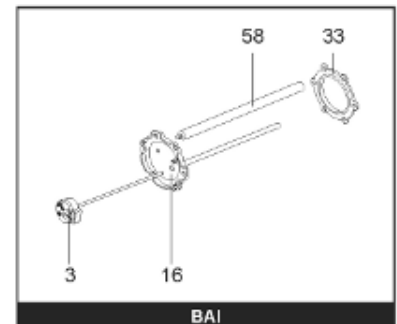

Pièces de rechange

18/03/2024

<i>Produit</i>	397946 - STYX PERFORM PLUS 750 M1 13,5kw
<i>Modèle</i>	> 300L STEATITE & BLINDEE
<i>Marque</i>	STYX
<i>Date</i>	01/10/2012

Table		PERFO. - MULTPUISSANCE - ABOND. - BAI							
Rep.	Référence	ALIAS	Désignation	Remplacé par	Date début	Date fin	Multiple de vente	Tarif Public Unitaire HT	
1	323507		RESISTANCE STEATITE 4500W L.770				1	€ 275,51	
2	336204		BRIDE 110 SUP.				1	€ 103,78	
3	61400305		THERMOSTAT GBE (Pochette)				1	€ 114,15	
4	923150		EMBASE D.110 AVEUGLE				1	€ 19,31	
5	343388		JOINT D: 70-58-2	60002720			1	€ 29,50	
7	338290		GAINÉ THERMOSTAT 1/2 L:350				1	€ 53,90	
8	345523		FOURREAU L.788				1	€ 306,98	
13	341286		CABLAGE PERFO PLUS				1	€ 193,43	
23	319524		ANODE D:21 L:598*				1	€ 49,49	
26	341277		BORNIER DE CONNEXION CABLE				1	€ 179,40	
30	918061		VIS M 10-32 TETE CARREE				1	€ 7,05	
31	918041		ECROU M 10				1	€ 3,84	
32	343356		JOINT TRAPPE VISITE A 6 TROUS				1	€ 19,20	
33	290139		JOINT DE BRIDE D.110 6 TROUS				1	€ 17,32	
40	337521		CAPOT				1	€ 117,26	
43	337555		MANCHETTE				1	€ 137,60	
5007	60002076		JAQUETTE M1 - 750L (44302100)				1	€ 446,49	