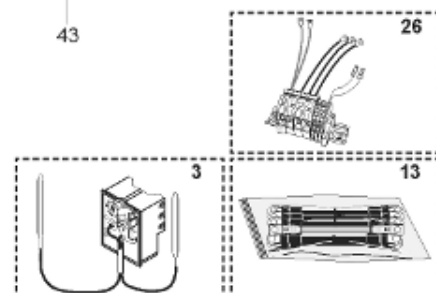

Pièces de rechange

18/03/2024

<i>Produit</i>	397946 - STYX PERFORM PLUS 750 M1 13,5kw
<i>Modèle</i>	> 300L STEATITE & BLINDEE
<i>Marque</i>	STYX
<i>Date</i>	01/10/2012

Table		PERFO. - MULTPUISSANCE - ABOND. - BAI							
Rep.	Référence	ALIAS	Désignation	Remplacé par	Date début	Date fin	Multiple de vente	Tarif Public Unitaire HT	
1	323507		RESISTANCE STEATITE 4500W L.770				1	€ 275,51	
2	336204		BRIDE 110 SUP.				1	€ 103,78	
3	61400305		THERMOSTAT GBE (Pochette)				1	€ 114,15	
4	923150		EMBASE D.110 AVEUGLE				1	€ 19,31	
5	343388		JOINT D: 70-58-2	60002720			1	€ 29,50	
7	338290		GAINÉ THERMOSTAT 1/2 L:350				1	€ 53,90	
8	345523		FOURREAU L.788				1	€ 306,98	
13	341286		CABLAGE PERFO PLUS				1	€ 193,43	
23	319524		ANODE D:21 L:598*				1	€ 49,49	
26	341277		BORNIER DE CONNEXION CABLE				1	€ 179,40	
30	918061		VIS M 10-32 TETE CARREE				1	€ 7,05	
31	918041		ECROU M 10				1	€ 3,84	
32	343356		JOINT TRAPPE VISITE A 6 TROUS				1	€ 19,20	
33	290139		JOINT DE BRIDE D.110 6 TROUS				1	€ 17,32	
40	337521		CAPOT				1	€ 117,26	
43	337555		MANCHETTE				1	€ 137,60	
5007	60002076		JAQUETTE M1 - 750L (44302100)				1	€ 446,49	