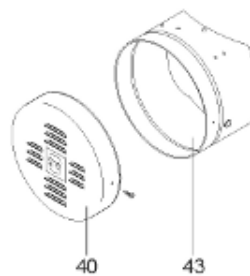

Pièces de rechange

18/03/2024

<i>Produit</i>	397946 - STYX PERFORM PLUS 750 M1 13,5kw
<i>Modèle</i>	> 300L STEATITE & BLINDEE
<i>Marque</i>	STYX
<i>Date</i>	01/10/2012

Table		PERFO. - MULTPUISSANCE - ABOND. - BAI							
Rep.	Référence	ALIAS	Désignation	Remplacé par	Date début	Date fin	Multiple de vente	Tarif Public Unitaire HT	
1	323507		RESISTANCE STEATITE 4500W L.770				1	€ 275,51	
2	336204		BRIDE 110 SUP.				1	€ 103,78	
3	61400305		THERMOSTAT GBE (Pochette)				1	€ 114,15	
4	923150		EMBASE D.110 AVEUGLE				1	€ 19,31	
5	343388		JOINT D: 70-58-2	60002720			1	€ 29,50	
7	338290		GAINÉ THERMOSTAT 1/2 L:350				1	€ 53,90	
8	345523		FOURREAU L.788				1	€ 306,98	
13	341286		CABLAGE PERFO PLUS				1	€ 193,43	
23	319524		ANODE D:21 L:598*				1	€ 49,49	
26	341277		BORNIER DE CONNEXION CABLE				1	€ 179,40	
30	918061		VIS M 10-32 TETE CARREE				1	€ 7,05	
31	918041		ECROU M 10				1	€ 3,84	
32	343356		JOINT TRAPPE VISITE A 6 TROUS				1	€ 19,20	
33	290139		JOINT DE BRIDE D.110 6 TROUS				1	€ 17,32	
40	337521		CAPOT				1	€ 117,26	
43	337555		MANCHETTE				1	€ 137,60	
5007	60002076		JAQUETTE M1 - 750L (44302100)				1	€ 446,49	