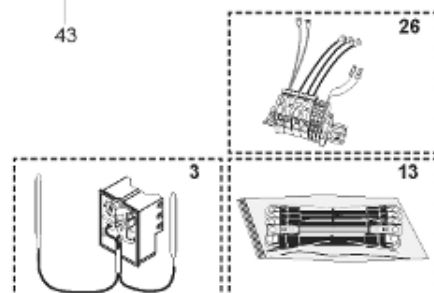

Pièces de rechange

06/03/2024

<i>Produit</i>	398337 - ABONDANCE 750 M0
<i>Modèle</i>	> 300L STEATITE & BLINDEE
<i>Marque</i>	STYX
<i>Date</i>	01/10/2012

Table		PERFO. - MULTPUISSANCE - ABOND. - BAI							
Rep.	Référence	ALIAS	Désignation	Remplacé par	Date début	Date fin	Multiple de vente	Tarif Public Unitaire HT	
2	336204		BRIDE 110 SUP.				1	€ 103,78	
4	923150		EMBASE D.110 AVEUGLE				1	€ 19,31	
23	319524		ANODE D:21 L:598*				1	€ 49,49	
30	918061		VIS M 10-32 TETE CARREE				1	€ 7,05	
31	918041		ECROU M 10				1	€ 3,84	
32	343356		JOINT TRAPPE VISITE A 6 TROUS				1	€ 19,20	
33	290139		JOINT DE BRIDE D.110 6 TROUS				1	€ 17,32	
40	342068		ENJOLIVEUR DE TRAPPE				1	€ 43,35	
5007	60002087		JAQUETTE M0 - 750L (343541)				1	€ 882,44	