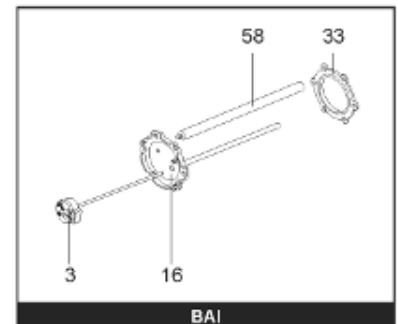

Pièces de rechange

06/03/2024

<i>Produit</i>	398337 - ABONDANCE 750 M0
<i>Modèle</i>	> 300L STEATITE & BLINDEE
<i>Marque</i>	STYX
<i>Date</i>	01/10/2012

Table		PERFO. - MULTPUISSANCE - ABOND. - BAI							
Rep.	Référence	ALIAS	Désignation	Remplacé par	Date début	Date fin	Multiple de vente	Tarif Public Unitaire HT	
2	336204		BRIDE 110 SUP.				1	€ 103,78	
4	923150		EMBASE D.110 AVEUGLE				1	€ 19,31	
23	319524		ANODE D:21 L:598*				1	€ 49,49	
30	918061		VIS M 10-32 TETE CARREE				1	€ 7,05	
31	918041		ECROU M 10				1	€ 3,84	
32	343356		JOINT TRAPPE VISITE A 6 TROUS				1	€ 19,20	
33	290139		JOINT DE BRIDE D.110 6 TROUS				1	€ 17,32	
40	342068		ENJOLIVEUR DE TRAPPE				1	€ 43,35	
5007	60002087		JAQUETTE M0 - 750L (343541)				1	€ 882,44	