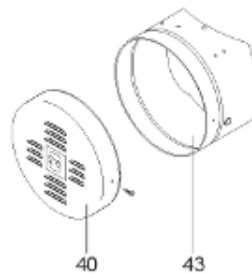

Pièces de rechange

06/03/2024

<i>Produit</i>	398337 - ABONDANCE 750 M0
<i>Modèle</i>	> 300L STEATITE & BLINDEE
<i>Marque</i>	STYX
<i>Date</i>	01/10/2012

Table		PERFO. - MULTPUISSANCE - ABOND. - BAI							
Rep.	Référence	ALIAS	Désignation	Remplacé par	Date début	Date fin	Multiple de vente	Tarif Public Unitaire HT	
2	336204		BRIDE 110 SUP.				1	€ 103,78	
4	923150		EMBASE D.110 AVEUGLE				1	€ 19,31	
23	319524		ANODE D:21 L:598*				1	€ 49,49	
30	918061		VIS M 10-32 TETE CARREE				1	€ 7,05	
31	918041		ECROU M 10				1	€ 3,84	
32	343356		JOINT TRAPPE VISITE A 6 TROUS				1	€ 19,20	
33	290139		JOINT DE BRIDE D.110 6 TROUS				1	€ 17,32	
40	342068		ENJOLIVEUR DE TRAPPE				1	€ 43,35	
5007	60002087		JAQUETTE M0 - 750L (343541)				1	€ 882,44	