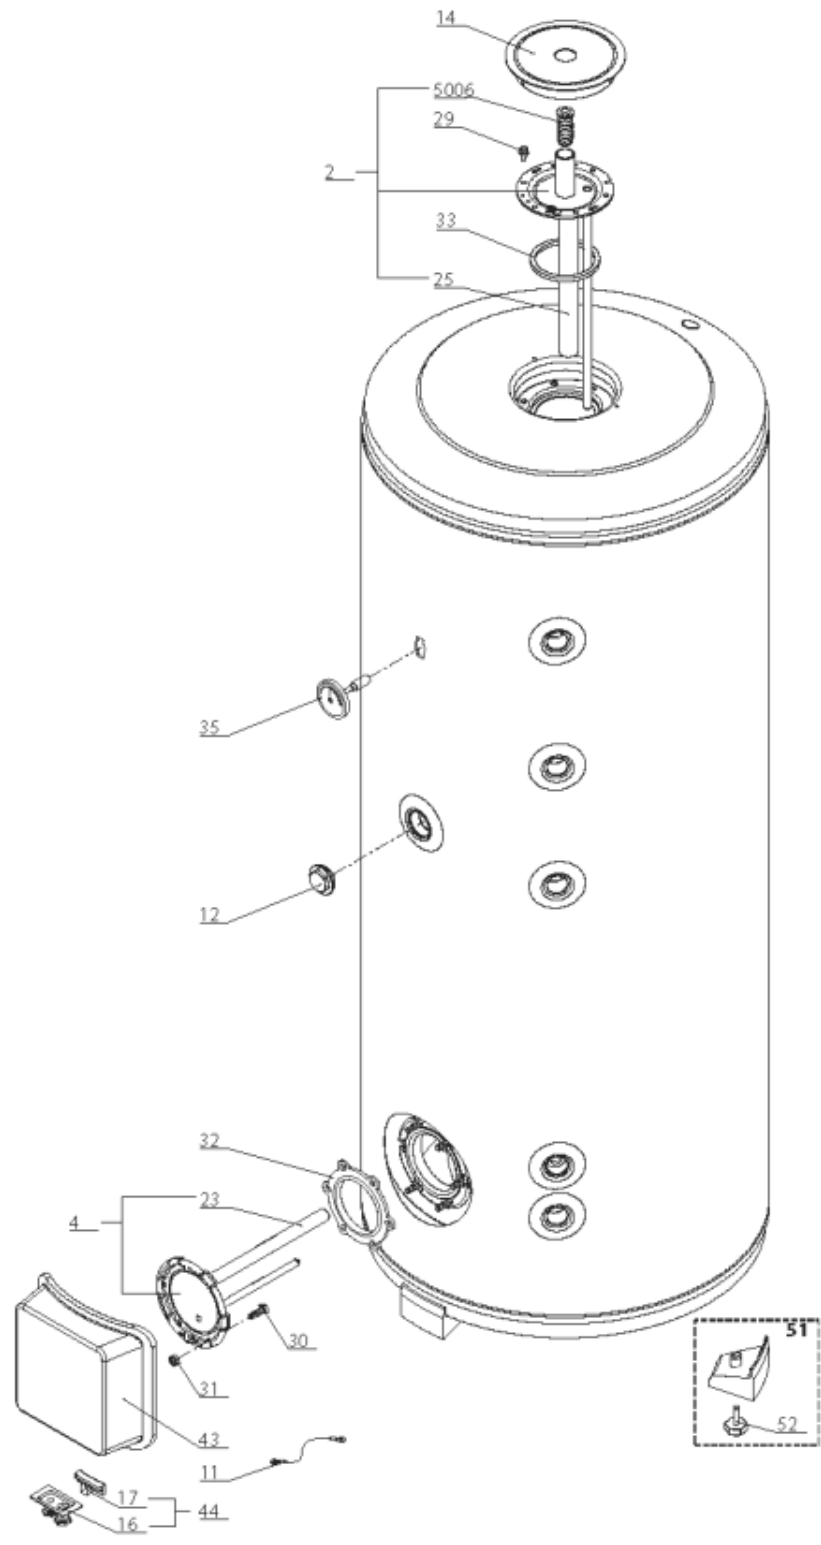

Pièces de rechange

19/03/2024

<i>Produit</i>	3060437 - BC1S CD1 200 STY - EU
<i>Modèle</i>	BC
<i>Marque</i>	STYX
<i>Date</i>	06/07/2015

Table		BC1S							
Rep.	Référence	ALIAS	Désignation	Remplacé par	Date début	Date fin	Multiple de vente	Tarif Public Unitaire HT	
2	60001534		EMBASE + ANODE				1	€ 109,22	
4	60001565		EMBASE + ANODE				1	€ 106,44	
11	60001115		CABLAGE DE MASSE				1	€ 4,57	
12	61310637		BOUCHON + JOINT				1	€ 14,06	
14	60001533		CAPOT				1	€ 20,30	
16	926071		SUPPORT PRESSE ETOUPE MONTE				1	€ 31,86	
17	926303		SUPPORT				1	€ 4,01	
23	60001567		ANODE D:40 L:325 M8				1	€ 53,41	
25	993014-01		ANODE D:25,5 L:230 M5-M8				1	€ 19,60	
29	60000681		VIS DE FIXATION EMBASE M 8-14 (6 ST.)	61005231			10	€ 1,73	
30	918061		VIS M 10-32 TETE CARREE				1	€ 7,05	
31	64912308		ECROU M 10	918041			1	€ 3,84	
32	924002		JOINT D'EMBASE D170X105X5 TK150 6 TR	00503319			1	€ 17,46	
33	60071829		JOINT BRIDE D:121.3-105-7.1				1	€ 3,78	
35	60001535		THERMOMETRE -20-100°C D70 SONDE D6X60 V				1	€ 73,06	
43	926301		CAPOT				1	€ 27,88	
44	996644		KIT PASSE-CABLES				1	€ 33,60	
51	926168		PIED REGLABLE COMPLET				1	€ 11,71	
52	918063		PIED REGLABLE M10X40				1	€ 7,13	
5006	60001554		RACCORD G1				1	€ 4,23	