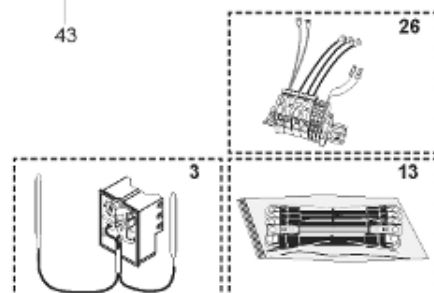

*Pièces de rechange*

06/03/2024

<i>Produit</i>	398338 - ABONDANCE 1000 M0
<i>Modèle</i>	> 300L STEATITE & BLINDEE
<i>Marque</i>	STYX
<i>Date</i>	01/10/2012

<b>Table</b>		<b>PERFO. - MULTPUISSANCE - ABOND. - BAI</b>							
<i>Rep.</i>	<i>Référence</i>	<i>ALIAS</i>	<i>Désignation</i>	<i>Remplacé par</i>	<i>Date début</i>	<i>Date fin</i>	<i>Multiple de vente</i>	<i>Tarif Public Unitaire HT</i>	
2	336204		BRIDE 110 SUP.				1	€ 103,78	
4	923150		EMBASE D.110 AVEUGLE				1	€ 19,31	
23	319524		ANODE D:21 L:598*				1	€ 49,49	
30	918061		VIS M 10-32 TETE CARREE				1	€ 7,05	
31	918041		ECROU M 10				1	€ 3,84	
32	343356		JOINT TRAPPE VISITE A 6 TROUS				1	€ 19,20	
33	290139		JOINT DE BRIDE D.110 6 TROUS				1	€ 17,32	
40	342068		ENJOLIVEUR DE TRAPPE				1	€ 43,35	
5007	60002088		JAQUETTE M0 - 1000L (343542)				1		