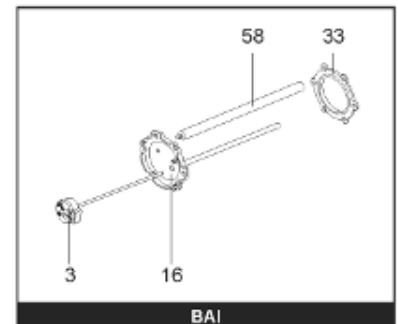

*Pièces de rechange*

06/03/2024

<i>Produit</i>	398338 - ABONDANCE 1000 M0
<i>Modèle</i>	> 300L STEATITE & BLINDEE
<i>Marque</i>	STYX
<i>Date</i>	01/10/2012

<b>Table</b>		<b>PERFO. - MULTPUISSANCE - ABOND. - BAI</b>							
<i>Rep.</i>	<i>Référence</i>	<i>ALIAS</i>	<i>Désignation</i>	<i>Remplacé par</i>	<i>Date début</i>	<i>Date fin</i>	<i>Multiple de vente</i>	<i>Tarif Public Unitaire HT</i>	
2	336204		BRIDE 110 SUP.				1	€ 103,78	
4	923150		EMBASE D.110 AVEUGLE				1	€ 19,31	
23	319524		ANODE D:21 L:598*				1	€ 49,49	
30	918061		VIS M 10-32 TETE CARREE				1	€ 7,05	
31	918041		ECROU M 10				1	€ 3,84	
32	343356		JOINT TRAPPE VISITE A 6 TROUS				1	€ 19,20	
33	290139		JOINT DE BRIDE D.110 6 TROUS				1	€ 17,32	
40	342068		ENJOLIVEUR DE TRAPPE				1	€ 43,35	
5007	60002088		JAQUETTE M0 - 1000L (343542)				1		