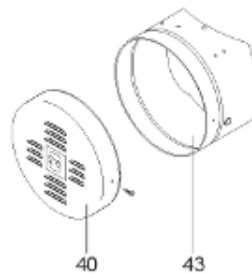

*Pièces de rechange*

06/03/2024

<i>Produit</i>	398338 - ABONDANCE 1000 M0
<i>Modèle</i>	> 300L STEATITE & BLINDEE
<i>Marque</i>	STYX
<i>Date</i>	01/10/2012

<b>Table</b>		<b>PERFO. - MULTPUISSANCE - ABOND. - BAI</b>							
<i>Rep.</i>	<i>Référence</i>	<i>ALIAS</i>	<i>Désignation</i>	<i>Remplacé par</i>	<i>Date début</i>	<i>Date fin</i>	<i>Multiple de vente</i>	<i>Tarif Public Unitaire HT</i>	
2	336204		BRIDE 110 SUP.				1	€ 103,78	
4	923150		EMBASE D.110 AVEUGLE				1	€ 19,31	
23	319524		ANODE D:21 L:598*				1	€ 49,49	
30	918061		VIS M 10-32 TETE CARREE				1	€ 7,05	
31	918041		ECROU M 10				1	€ 3,84	
32	343356		JOINT TRAPPE VISITE A 6 TROUS				1	€ 19,20	
33	290139		JOINT DE BRIDE D.110 6 TROUS				1	€ 17,32	
40	342068		ENJOLIVEUR DE TRAPPE				1	€ 43,35	
5007	60002088		JAQUETTE M0 - 1000L (343542)				1		