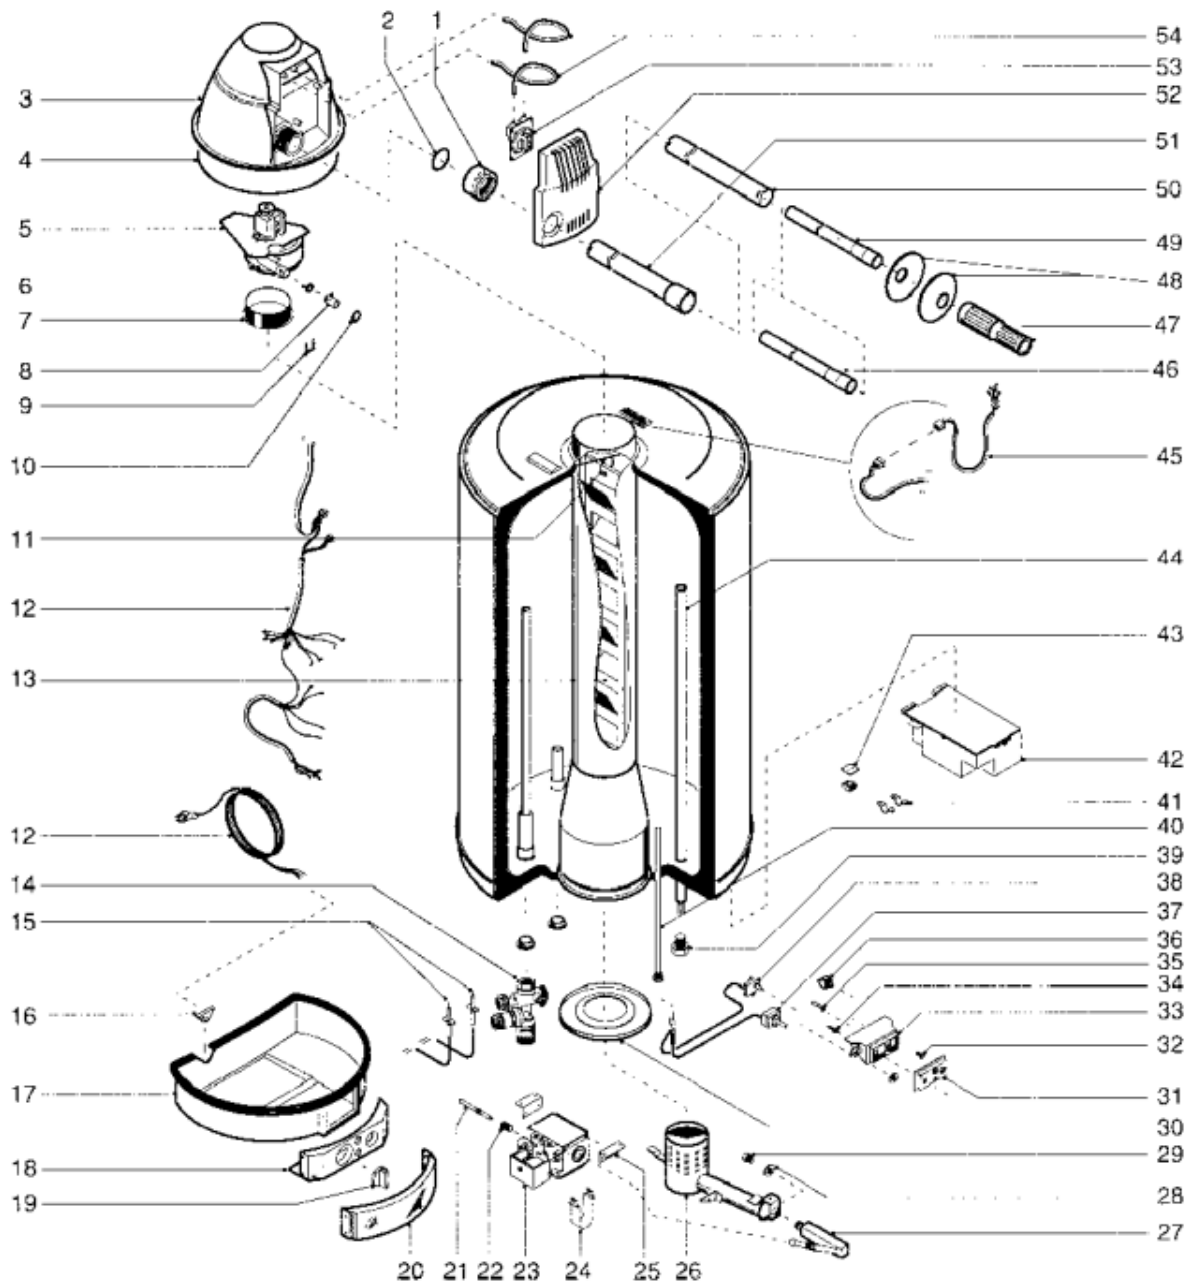

Pièces de rechange

15/04/2024

<i>Produit</i>	005580 - TWB FFI 100 EOLE
<i>Modèle</i>	EOLE
<i>Marque</i>	STYX
<i>Date</i>	02/02/1996

ER19.960.70.200501002

MODELE	CODE	A PARTIR DU NUMERO:	REF.
EOLE 75	005579	11930000	A
EOLE 100	005580	11930000	B