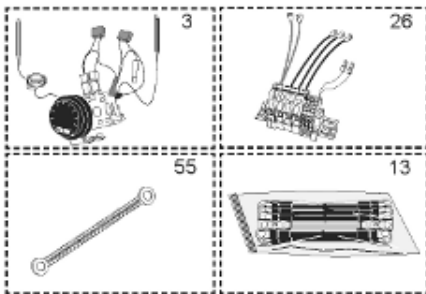

Pièces de rechange

13/03/2024

<i>Produit</i>	398501 - O'BIO STOCKAGE 2500 M1
<i>Modèle</i>	> 300L STEATITE & BLINDEE
<i>Marque</i>	STYX
<i>Date</i>	01/10/2012

PERFO+

PERFO

RECHAUFFEUR 1m²

RECHAUFFEUR 3m²

ABOND

Table		O'BIO							
Rep.	Référence	ALIAS	Désignation	Remplacé par	Date début	Date fin	Multiple de vente	Tarif Public Unitaire HT	
2	336204		BRIDE 110 SUP.				1	€ 103,78	
4	61400355		KIT CONTRE BRIDE D:486 ABOND.				1	€ 921,42	
7	338290		GAINÉ THERMOSTAT 1/2 L:350				1	€ 53,90	
28	61400367		VIS / CONTRE BRIDE D:486				1	€ 165,69	
30	918061		VIS M 10-32 TETE CARREE				1	€ 7,05	
31	918041		ECROU M 10				1	€ 3,84	
32	61400301		KIT JOINT PLAT ENS. D.486				1	€ 571,72	
33	924002		JOINT D'EMBASE D170X105X5 TK150 6 TR	00503319			1	€ 17,46	
34	61400351		KIT JOINT TORIQUE D:486				1	€ 150,69	
36	61400311		BOITIER ELECTRIQUE PROTECH/				1	€ 272,65	
37	340407		ANODE A COURANT GRAVE PROTECH				1	€ 32,52	
40	337957		CAPOT D:560				1	€ 115,42	
43	337967		MANCHETTE D.560 MM				1	€ 140,89	
51	60001572		PIED (1500-->3000L)				1	€ 293,58	
5007	60002101		JAQUETTE M1 - 2500L (44305900)				1		