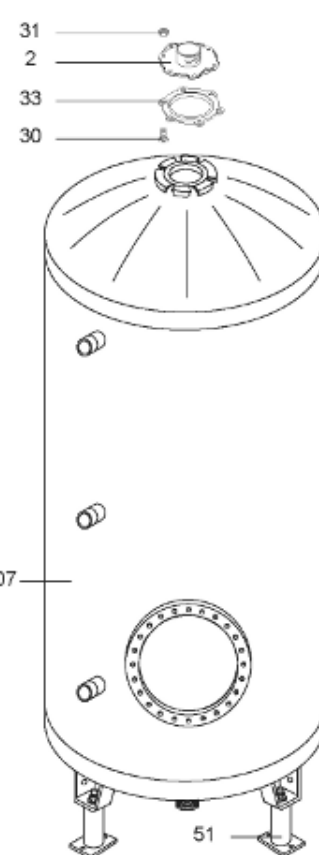

Pièces de rechange

13/03/2024

<i>Produit</i>	398501 - O'BIO STOCKAGE 2500 M1
<i>Modèle</i>	> 300L STEATITE & BLINDEE
<i>Marque</i>	STYX
<i>Date</i>	01/10/2012

PERFO+

PERFO

RECHAUFFEUR 1m²

RECHAUFFEUR 3m²

ABOND

Table		O'BIO							
Rep.	Référence	ALIAS	Désignation	Remplacé par	Date début	Date fin	Multiple de vente	Tarif Public Unitaire HT	
2	336204		BRIDE 110 SUP.				1	€ 103,78	
4	61400355		KIT CONTRE BRIDE D:486 ABOND.				1	€ 921,42	
7	338290		GAINÉ THERMOSTAT 1/2 L:350				1	€ 53,90	
28	61400367		VIS / CONTRE BRIDE D:486				1	€ 165,69	
30	918061		VIS M 10-32 TETE CARREE				1	€ 7,05	
31	918041		ECROU M 10				1	€ 3,84	
32	61400301		KIT JOINT PLAT ENS. D.486				1	€ 571,72	
33	924002		JOINT D'EMBASE D170X105X5 TK150 6 TR	00503319			1	€ 17,46	
34	61400351		KIT JOINT TORIQUE D:486				1	€ 150,69	
36	61400311		BOITIER ELECTRIQUE PROTECH/				1	€ 272,65	
37	340407		ANODE A COURANT GRAVE PROTECH				1	€ 32,52	
40	337957		CAPOT D:560				1	€ 115,42	
43	337967		MANCHETTE D.560 MM				1	€ 140,89	
51	60001572		PIED (1500-->3000L)				1	€ 293,58	
5007	60002101		JAQUETTE M1 - 2500L (44305900)				1		