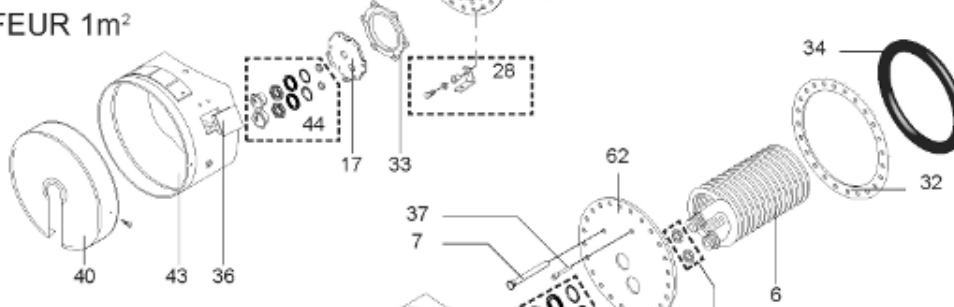

Pièces de rechange

13/03/2024

<i>Produit</i>	398501 - O'BIO STOCKAGE 2500 M1
<i>Modèle</i>	> 300L STEATITE & BLINDEE
<i>Marque</i>	STYX
<i>Date</i>	01/10/2012

PERFO+

PERFO

RECHAUFFEUR 1m²

RECHAUFFEUR 3m²

ABOND

Table		O'BIO							
Rep.	Référence	ALIAS	Désignation	Remplacé par	Date début	Date fin	Multiple de vente	Tarif Public Unitaire HT	
2	336204		BRIDE 110 SUP.				1	€ 103,78	
4	61400355		KIT CONTRE BRIDE D:486 ABOND.				1	€ 921,42	
7	338290		GAINÉ THERMOSTAT 1/2 L:350				1	€ 53,90	
28	61400367		VIS / CONTRE BRIDE D:486				1	€ 165,69	
30	918061		VIS M 10-32 TETE CARREE				1	€ 7,05	
31	918041		ECROU M 10				1	€ 3,84	
32	61400301		KIT JOINT PLAT ENS. D.486				1	€ 571,72	
33	924002		JOINT D'EMBASE D170X105X5 TK150 6 TR	00503319			1	€ 17,46	
34	61400351		KIT JOINT TORIQUE D:486				1	€ 150,69	
36	61400311		BOITIER ELECTRIQUE PROTECH/				1	€ 272,65	
37	340407		ANODE A COURANT GRAVE PROTECH				1	€ 32,52	
40	337957		CAPOT D:560				1	€ 115,42	
43	337967		MANCHETTE D.560 MM				1	€ 140,89	
51	60001572		PIED (1500-->3000L)				1	€ 293,58	
5007	60002101		JAQUETTE M1 - 2500L (44305900)				1		