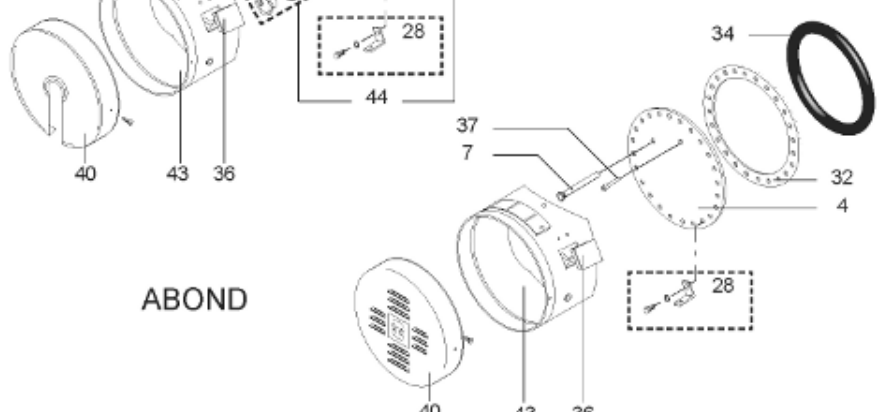

Pièces de rechange

13/03/2024

<i>Produit</i>	398501 - O'BIO STOCKAGE 2500 M1
<i>Modèle</i>	> 300L STEATITE & BLINDEE
<i>Marque</i>	STYX
<i>Date</i>	01/10/2012

PERFO+

PERFO

RECHAUFFEUR 1m²

RECHAUFFEUR 3m²

ABOND

Table		O'BIO							
Rep.	Référence	ALIAS	Désignation	Remplacé par	Date début	Date fin	Multiple de vente	Tarif Public Unitaire HT	
2	336204		BRIDE 110 SUP.				1	€ 103,78	
4	61400355		KIT CONTRE BRIDE D:486 ABOND.				1	€ 921,42	
7	338290		GAINÉ THERMOSTAT 1/2 L:350				1	€ 53,90	
28	61400367		VIS / CONTRE BRIDE D:486				1	€ 165,69	
30	918061		VIS M 10-32 TETE CARREE				1	€ 7,05	
31	918041		ECROU M 10				1	€ 3,84	
32	61400301		KIT JOINT PLAT ENS. D.486				1	€ 571,72	
33	924002		JOINT D'EMBASE D170X105X5 TK150 6 TR	00503319			1	€ 17,46	
34	61400351		KIT JOINT TORIQUE D:486				1	€ 150,69	
36	61400311		BOITIER ELECTRIQUE PROTECH/				1	€ 272,65	
37	340407		ANODE A COURANT GRAVE PROTECH				1	€ 32,52	
40	337957		CAPOT D:560				1	€ 115,42	
43	337967		MANCHETTE D.560 MM				1	€ 140,89	
51	60001572		PIED (1500-->3000L)				1	€ 293,58	
5007	60002101		JAQUETTE M1 - 2500L (44305900)				1		