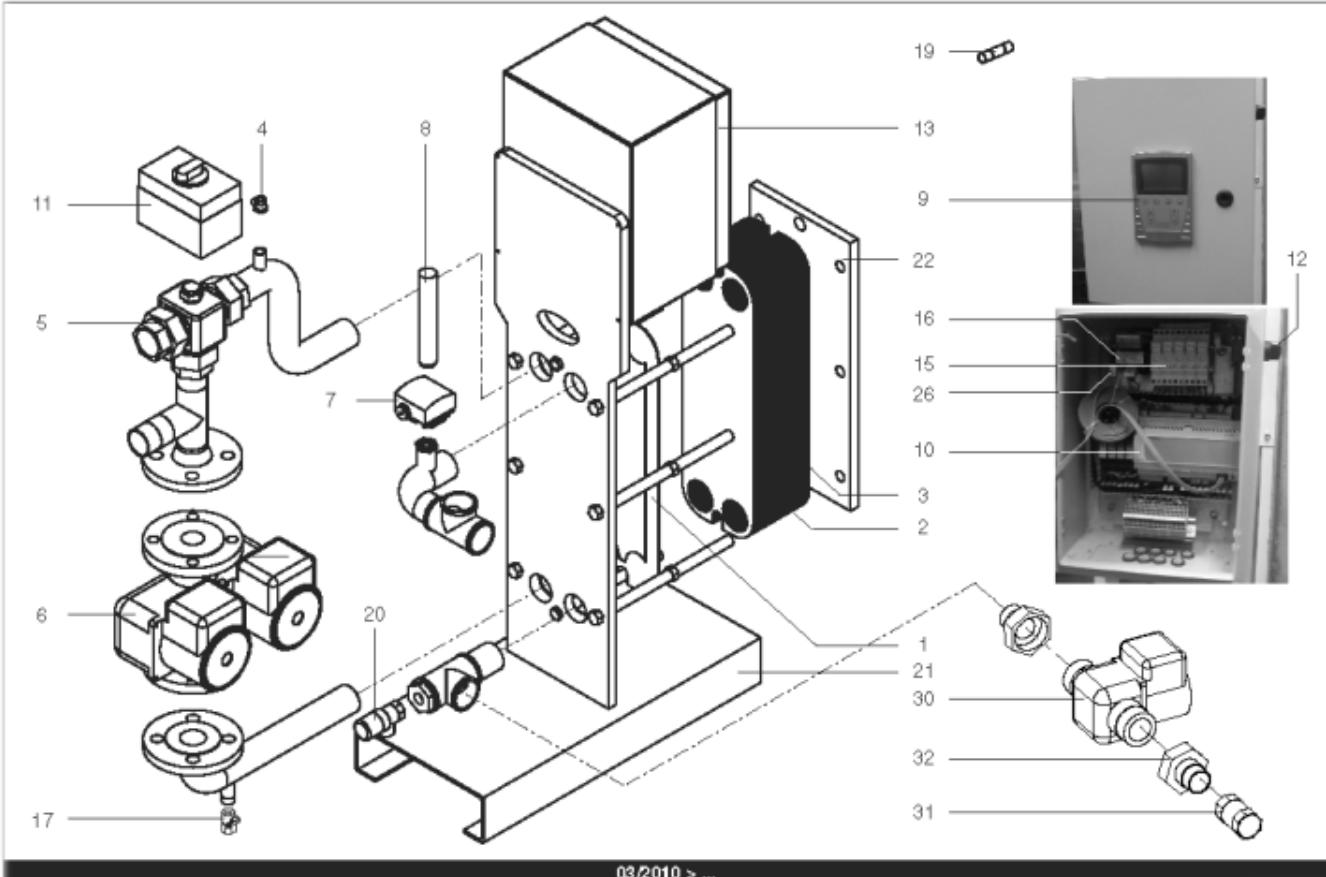

Pièces de rechange

16/04/2024

<i>Produit</i>	3080008 - Hydra 250 IS
<i>Modèle</i>	HYDRA
<i>Marque</i>	STYX
<i>Date</i>	21/06/2012

Table		HYDRA 01/2005 > ...							
Rep.	Référence	ALIAS	Désignation	Remplacé par	Date début	Date fin	Multiple de vente	Tarif Public Unitaire HT	
1	61400975		PLAQUE INOX 4 OUVERTURES 45.5X14.2 cm				1	€ 369,15	
2	61400974		PLAQUE INOX INTERMEDIAIRE 45.5X14.2 cm				1	€ 431,03	
3	61400976		PLAQUE INOX PLEINE 45.5X14.2 cm				1	€ 376,30	
5	61400981		VANNE 3 VOIES LAITON DN32 11/4 (ESBE)			03/10	1	€ 341,88	
5	60001184		VANNE 3 VOIES LAITON PN10 VXG32		03/10		1	€ 337,74	
6	61400978		POMPE SIMPLE DE 250 > 600KW				1	€ 1 862,82	
11	61400983		SERVOMOTEUR REGULATEUR (ESBE)			03/10	1	€ 2 790,57	
11	60001185		SERVOMOTEUR REGULATEUR SQS659	60003252	03/10		1	€ 787,03	
13	60001186		COFFRET ELECTRIQUE 240V (SIEMENS)		03/10		1	€ 3 346,26	
13	61400973		COFFRET ELECTRIQUE 240V HYDRA 1			03/10	1	€ 1 625,96	
14	61400982		COUDE UNION PRIMAIRE				1	€ 173,08	
15	60001193		PORTE FUSIBLE				1	€ 26,78	
16	60001655		TRANSFORMATEUR 220/24V 25VA				1	€ 212,56	
19	60001656		FUSIBLE 1A 10X38 AM				1	€ 8,58	
19	60001657		FUSIBLE 2A gG 10X38				1	€ 8,58	
19	60001658		FUSIBLE 500mA 5X20				1	€ 7,86	
20	61400984		SOUPAPE DE SECURITE 7 BARS				1	€ 165,12	
21	61400988		SUPPORT GAUCHE				1	€ 1 107,89	
22	61400989		SUPPORT DROIT				1	€ 192,92	
23	60000479		BOUTON POUSSOIR				1	€ 41,77	
24	60000480		VOYANT ROUGE				1	€ 68,61	
25	60000481		VOYANT VERT				1	€ 67,26	
26	60001659		RELAIS RCL 424730 220V 2RT				1	€ 23,38	