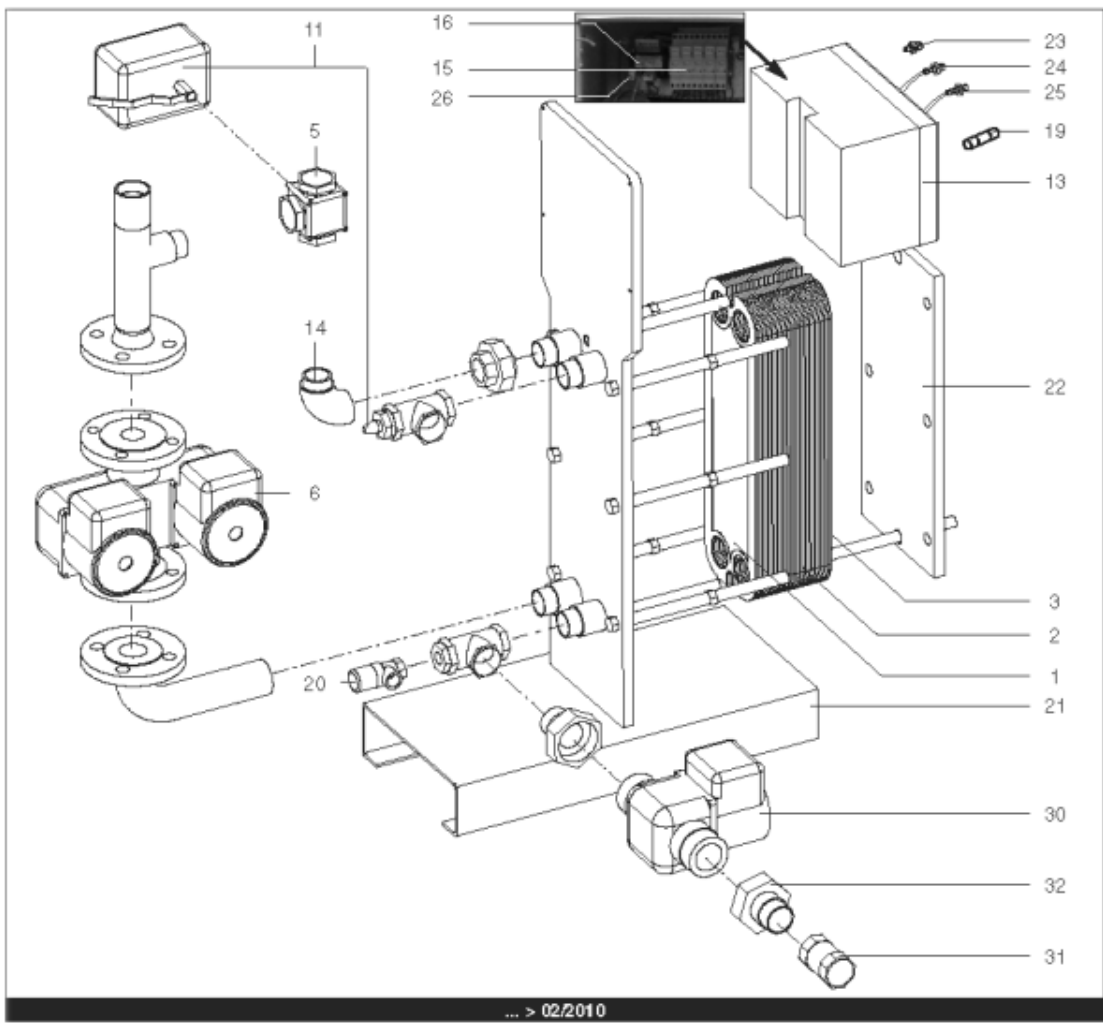

Pièces de rechange

16/04/2024

<i>Produit</i>	3080008 - Hydra 250 IS
<i>Modèle</i>	HYDRA
<i>Marque</i>	STYX
<i>Date</i>	21/06/2012

Table		HYDRA 01/2005 > ...							
Rep.	Référence	ALIAS	Désignation	Remplacé par	Date début	Date fin	Multiple de vente	Tarif Public Unitaire HT	
1	61400975		PLAQUE INOX 4 OUVERTURES 45.5X14.2 cm				1	€ 369,15	
2	61400974		PLAQUE INOX INTERMEDIAIRE 45.5X14.2 cm				1	€ 431,03	
3	61400976		PLAQUE INOX PLEINE 45.5X14.2 cm				1	€ 376,30	
5	61400981		VANNE 3 VOIES LAITON DN32 11/4 (ESBE)			03/10	1	€ 341,88	
5	60001184		VANNE 3 VOIES LAITON PN10 VXG32		03/10		1	€ 337,74	
6	61400978		POMPE SIMPLE DE 250 > 600KW				1	€ 1 862,82	
11	61400983		SERVOMOTEUR REGULATEUR (ESBE)			03/10	1	€ 2 790,57	
11	60001185		SERVOMOTEUR REGULATEUR SQS659	60003252	03/10		1	€ 787,03	
13	60001186		COFFRET ELECTRIQUE 240V (SIEMENS)		03/10		1	€ 3 346,26	
13	61400973		COFFRET ELECTRIQUE 240V HYDRA 1			03/10	1	€ 1 625,96	
14	61400982		COUDE UNION PRIMAIRE				1	€ 173,08	
15	60001193		PORTE FUSIBLE				1	€ 26,78	
16	60001655		TRANSFORMATEUR 220/24V 25VA				1	€ 212,56	
19	60001656		FUSIBLE 1A 10X38 AM				1	€ 8,58	
19	60001657		FUSIBLE 2A gG 10X38				1	€ 8,58	
19	60001658		FUSIBLE 500mA 5X20				1	€ 7,86	
20	61400984		SOUPAPE DE SECURITE 7 BARS				1	€ 165,12	
21	61400988		SUPPORT GAUCHE				1	€ 1 107,89	
22	61400989		SUPPORT DROIT				1	€ 192,92	
23	60000479		BOUTON POUSSOIR				1	€ 41,77	
24	60000480		VOYANT ROUGE				1	€ 68,61	
25	60000481		VOYANT VERT				1	€ 67,26	
26	60001659		RELAIS RCL 424730 220V 2RT				1	€ 23,38	