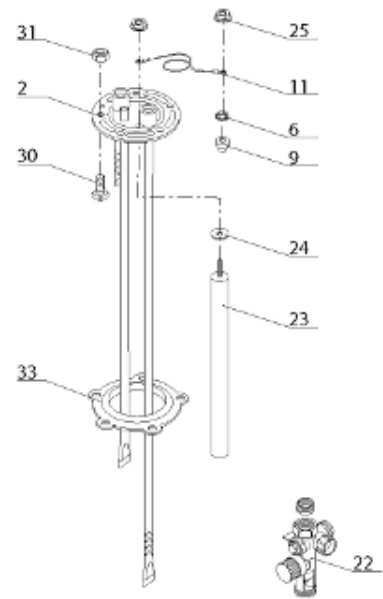

Pièces de rechange

21/03/2024

<i>Produit</i>	892890 - STYX BSP 75
<i>Modèle</i>	BSP
<i>Marque</i>	STYX
<i>Date</i>	10/07/2013

Table		BSP							
Rep.	Référence	ALIAS	Désignation	Remplacé par	Date début	Date fin	Multiple de vente	Tarif Public Unitaire HT	
1	925264		POMPE PRECABLE + CONNECTEUR				1	€ 246,76	
2	923117		BRIDE D.75 5 TROUS L=560				1		
3	212603		THERMOSTAT IMIT TR2				1	€ 44,39	
6	918078		RONDELLE M8				1	€ 3,76	
9	324027		JOINT ISOLATION ANODE				1	€ 4,11	
11	925248		CABLAGE 0.75 X 100 M8				1	€ 1,53	
14	925259		CAPOT MONTE				1	€ 182,86	
18	245009		BOUTON THERMOSTAT				1	€ 7,89	
20	65101341		INTERRUPTEUR UNIPOLAIRE				1		
22	230213		GROUPE DE SECURITE HYDRAULIQUE 3/4				1	€ 56,61	
23	396132		ANODE D:21 L:400 M8	61402252-01			1	€ 22,15	
24	324026		JOINT ANODE				1	€ 4,16	
25	469062		ECROU M 8				5	€ 1,65	
30	918001		VIS M8X25				1	€ 1,86	
31	918004		ECROU FIXATION EMBASE M8				1	€ 4,18	
33	924001		JOINT BRIDE Ø 75 - 5 TROUS	60003308			1	€ 10,21	
43	65101340		CAPOT				1	€ 123,07	
51	926265		PIED REGLABLE H=100 AVEC VIS				1		
53	902176		TUBE CUIVRE 90°				1	€ 17,83	
57	902181		KIT RACCORD + JOINT				1	€ 24,17	
58	924077		JOINT D: 30-21,5-1,5				1		
64	902177		RACCORD 1/2-1				1		
5002	912006		PATTE MURALE D:470-505-560-570				1	€ 23,26	