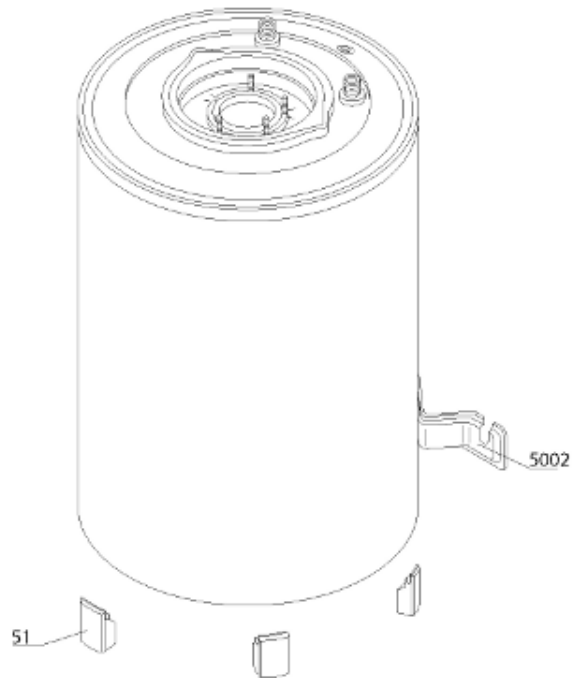

Pièces de rechange

21/03/2024

<i>Produit</i>	892890 - STYX BSP 75
<i>Modèle</i>	BSP
<i>Marque</i>	STYX
<i>Date</i>	10/07/2013

Table		BSP							
Rep.	Référence	ALIAS	Désignation	Remplacé par	Date début	Date fin	Multiple de vente	Tarif Public Unitaire HT	
1	925264		POMPE PRECABLE + CONNECTEUR				1	€ 246,76	
2	923117		BRIDE D.75 5 TROUS L=560				1		
3	212603		THERMOSTAT IMIT TR2				1	€ 44,39	
6	918078		RONDELLE M8				1	€ 3,76	
9	324027		JOINT ISOLATION ANODE				1	€ 4,11	
11	925248		CABLAGE 0.75 X 100 M8				1	€ 1,53	
14	925259		CAPOT MONTE				1	€ 182,86	
18	245009		BOUTON THERMOSTAT				1	€ 7,89	
20	65101341		INTERRUPTEUR UNIPOLAIRE				1		
22	230213		GROUPE DE SECURITE HYDRAULIQUE 3/4				1	€ 56,61	
23	396132		ANODE D:21 L:400 M8	61402252-01			1	€ 22,15	
24	324026		JOINT ANODE				1	€ 4,16	
25	469062		ECROU M 8				5	€ 1,65	
30	918001		VIS M8X25				1	€ 1,86	
31	918004		ECROU FIXATION EMBASE M8				1	€ 4,18	
33	924001		JOINT BRIDE Ø 75 - 5 TROUS	60003308			1	€ 10,21	
43	65101340		CAPOT				1	€ 123,07	
51	926265		PIED REGLABLE H=100 AVEC VIS				1		
53	902176		TUBE CUIVRE 90°				1	€ 17,83	
57	902181		KIT RACCORD + JOINT				1	€ 24,17	
58	924077		JOINT D: 30-21,5-1,5				1		
64	902177		RACCORD 1/2-1				1		
5002	912006		PATTE MURALE D:470-505-560-570				1	€ 23,26	