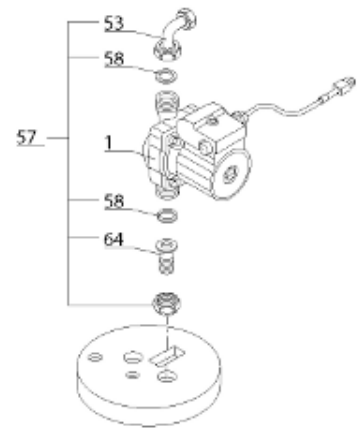

Pièces de rechange

21/03/2024

<i>Produit</i>	892890 - STYX BSP 75
<i>Modèle</i>	BSP
<i>Marque</i>	STYX
<i>Date</i>	10/07/2013

Table		BSP							
Rep.	Référence	ALIAS	Désignation	Remplacé par	Date début	Date fin	Multiple de vente	Tarif Public Unitaire HT	
1	925264		POMPE PRECABLE + CONNECTEUR				1	€ 246,76	
2	923117		BRIDE D.75 5 TROUS L=560				1		
3	212603		THERMOSTAT IMIT TR2				1	€ 44,39	
6	918078		RONDELLE M8				1	€ 3,76	
9	324027		JOINT ISOLATION ANODE				1	€ 4,11	
11	925248		CABLAGE 0.75 X 100 M8				1	€ 1,53	
14	925259		CAPOT MONTE				1	€ 182,86	
18	245009		BOUTON THERMOSTAT				1	€ 7,89	
20	65101341		INTERRUPTEUR UNIPOLAIRE				1		
22	230213		GROUPE DE SECURITE HYDRAULIQUE 3/4				1	€ 56,61	
23	396132		ANODE D:21 L:400 M8	61402252-01			1	€ 22,15	
24	324026		JOINT ANODE				1	€ 4,16	
25	469062		ECROU M 8				5	€ 1,65	
30	918001		VIS M8X25				1	€ 1,86	
31	918004		ECROU FIXATION EMBASE M8				1	€ 4,18	
33	924001		JOINT BRIDE Ø 75 - 5 TROUS	60003308			1	€ 10,21	
43	65101340		CAPOT				1	€ 123,07	
51	926265		PIED REGLABLE H=100 AVEC VIS				1		
53	902176		TUBE CUIVRE 90°				1	€ 17,83	
57	902181		KIT RACCORD + JOINT				1	€ 24,17	
58	924077		JOINT D: 30-21,5-1,5				1		
64	902177		RACCORD 1/2-1				1		
5002	912006		PATTE MURALE D:470-505-560-570				1	€ 23,26	