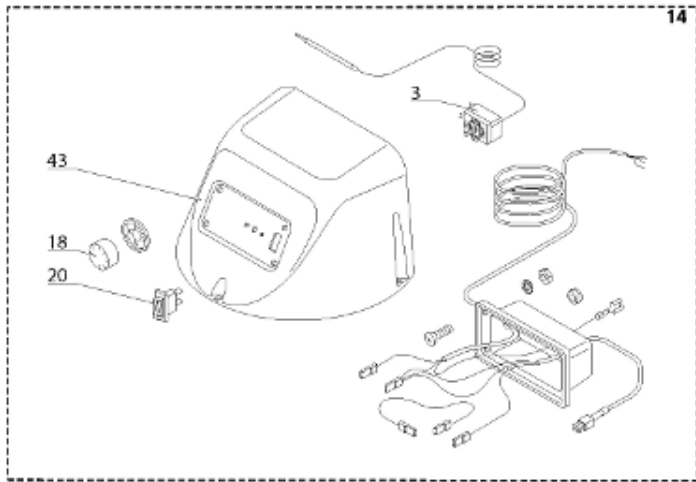

Pièces de rechange

21/03/2024

<i>Produit</i>	892890 - STYX BSP 75
<i>Modèle</i>	BSP
<i>Marque</i>	STYX
<i>Date</i>	10/07/2013

Table		BSP							
Rep.	Référence	ALIAS	Désignation	Remplacé par	Date début	Date fin	Multiple de vente	Tarif Public Unitaire HT	
1	925264		POMPE PRECABLE + CONNECTEUR				1	€ 246,76	
2	923117		BRIDE D.75 5 TROUS L=560				1		
3	212603		THERMOSTAT IMIT TR2				1	€ 44,39	
6	918078		RONDELLE M8				1	€ 3,76	
9	324027		JOINT ISOLATION ANODE				1	€ 4,11	
11	925248		CABLAGE 0.75 X 100 M8				1	€ 1,53	
14	925259		CAPOT MONTE				1	€ 182,86	
18	245009		BOUTON THERMOSTAT				1	€ 7,89	
20	65101341		INTERRUPTEUR UNIPOLAIRE				1		
22	230213		GROUPE DE SECURITE HYDRAULIQUE 3/4				1	€ 56,61	
23	396132		ANODE D:21 L:400 M8	61402252-01			1	€ 22,15	
24	324026		JOINT ANODE				1	€ 4,16	
25	469062		ECROU M 8				5	€ 1,65	
30	918001		VIS M8X25				1	€ 1,86	
31	918004		ECROU FIXATION EMBASE M8				1	€ 4,18	
33	924001		JOINT BRIDE Ø 75 - 5 TROUS	60003308			1	€ 10,21	
43	65101340		CAPOT				1	€ 123,07	
51	926265		PIED REGLABLE H=100 AVEC VIS				1		
53	902176		TUBE CUIVRE 90°				1	€ 17,83	
57	902181		KIT RACCORD + JOINT				1	€ 24,17	
58	924077		JOINT D: 30-21,5-1,5				1		
64	902177		RACCORD 1/2-1				1		
5002	912006		PATTE MURALE D:470-505-560-570				1	€ 23,26	