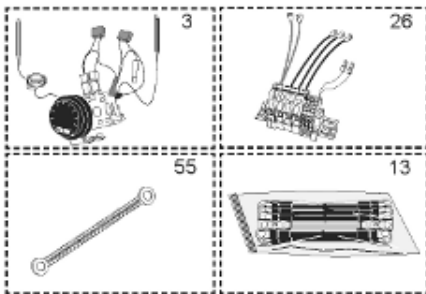

Pièces de rechange

13/03/2024

<i>Produit</i>	398496 - O'BIO STOCKAGE 500 M1
<i>Modèle</i>	> 300L STEATITE & BLINDEE
<i>Marque</i>	STYX
<i>Date</i>	01/10/2012

PERFO+

PERFO

RECHAUFFEUR 1m²

RECHAUFFEUR 3m²

ABOND

Table		O'BIO							
Rep.	Référence	ALIAS	Désignation	Remplacé par	Date début	Date fin	Multiple de vente	Tarif Public Unitaire HT	
2	336204		BRIDE 110 SUP.				1	€ 103,78	
4	61400376		KIT CONTRE BRIDE D:338 ABOND.				1	€ 1 178,64	
7	338290		GAINÉ THERMOSTAT 1/2 L:350				1	€ 53,90	
30	918061		VIS M 10-32 TETE CARREE				1	€ 7,05	
31	918041		ECROU M 10				1	€ 3,84	
32	61400300		KIT JOINT PLAT ENS. D.338				1	€ 429,88	
33	924002		JOINT D'EMBASE D170X105X5 TK150 6 TR	60503319			1	€ 17,46	
34	61400328		KIT JOINT TORIQUE D:338 500 L				1	€ 201,83	
36	61400311		BOITIER ELECTRIQUE PROTECH/				1	€ 272,65	
37	340407		ANODE A COURANT GRAVE PROTECH				1	€ 32,52	
40	337978		CAPOT D:380 MM				1	€ 150,35	
43	337976		MANCHETTE D.380 MM				1	€ 137,71	
51	60001571		PIED (500-->1000L)				1	€ 148,79	
5007	60002096		JAQUETTE M1 - 500L (44305400)				1	€ 712,25	