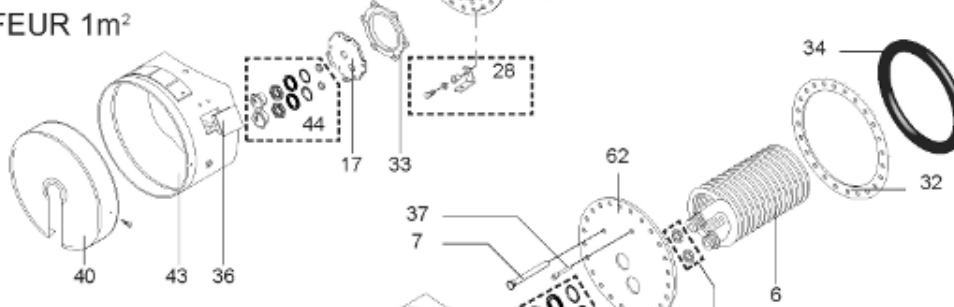

Pièces de rechange

13/03/2024

<i>Produit</i>	398496 - O'BIO STOCKAGE 500 M1
<i>Modèle</i>	> 300L STEATITE & BLINDEE
<i>Marque</i>	STYX
<i>Date</i>	01/10/2012

PERFO+

PERFO

RECHAUFFEUR 1m²

RECHAUFFEUR 3m²

ABOND

Table		O'BIO							
Rep.	Référence	ALIAS	Désignation	Remplacé par	Date début	Date fin	Multiple de vente	Tarif Public Unitaire HT	
2	336204		BRIDE 110 SUP.				1	€ 103,78	
4	61400376		KIT CONTRE BRIDE D:338 ABOND.				1	€ 1 178,64	
7	338290		GAINÉ THERMOSTAT 1/2 L:350				1	€ 53,90	
30	918061		VIS M 10-32 TETE CARREE				1	€ 7,05	
31	918041		ECROU M 10				1	€ 3,84	
32	61400300		KIT JOINT PLAT ENS. D.338				1	€ 429,88	
33	924002		JOINT D'EMBASE D170X105X5 TK150 6 TR	60503319			1	€ 17,46	
34	61400328		KIT JOINT TORIQUE D:338 500 L				1	€ 201,83	
36	61400311		BOITIER ELECTRIQUE PROTECH/				1	€ 272,65	
37	340407		ANODE A COURANT GRAVE PROTECH				1	€ 32,52	
40	337978		CAPOT D:380 MM				1	€ 150,35	
43	337976		MANCHETTE D.380 MM				1	€ 137,71	
51	60001571		PIED (500-->1000L)				1	€ 148,79	
5007	60002096		JAQUETTE M1 - 500L (44305400)				1	€ 712,25	