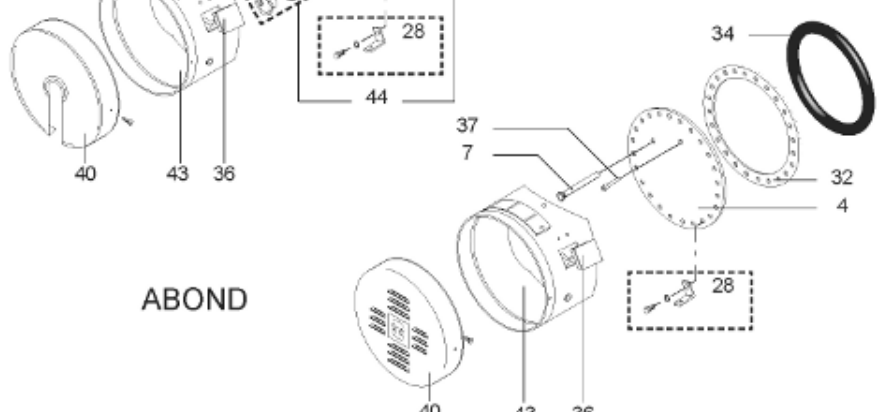

Pièces de rechange

13/03/2024

<i>Produit</i>	398496 - O'BIO STOCKAGE 500 M1
<i>Modèle</i>	> 300L STEATITE & BLINDEE
<i>Marque</i>	STYX
<i>Date</i>	01/10/2012

PERFO+

PERFO

RECHAUFFEUR 1m²

RECHAUFFEUR 3m²

ABOND

Table		O'BIO							
Rep.	Référence	ALIAS	Désignation	Remplacé par	Date début	Date fin	Multiple de vente	Tarif Public Unitaire HT	
2	336204		BRIDE 110 SUP.				1	€ 103,78	
4	61400376		KIT CONTRE BRIDE D:338 ABOND.				1	€ 1 178,64	
7	338290		GAINÉ THERMOSTAT 1/2 L:350				1	€ 53,90	
30	918061		VIS M 10-32 TETE CARREE				1	€ 7,05	
31	918041		ECROU M 10				1	€ 3,84	
32	61400300		KIT JOINT PLAT ENS. D.338				1	€ 429,88	
33	924002		JOINT D'EMBASE D170X105X5 TK150 6 TR	60503319			1	€ 17,46	
34	61400328		KIT JOINT TORIQUE D:338 500 L				1	€ 201,83	
36	61400311		BOITIER ELECTRIQUE PROTECH/				1	€ 272,65	
37	340407		ANODE A COURANT GRAVE PROTECH				1	€ 32,52	
40	337978		CAPOT D:380 MM				1	€ 150,35	
43	337976		MANCHETTE D.380 MM				1	€ 137,71	
51	60001571		PIED (500-->1000L)				1	€ 148,79	
5007	60002096		JAQUETTE M1 - 500L (44305400)				1	€ 712,25	