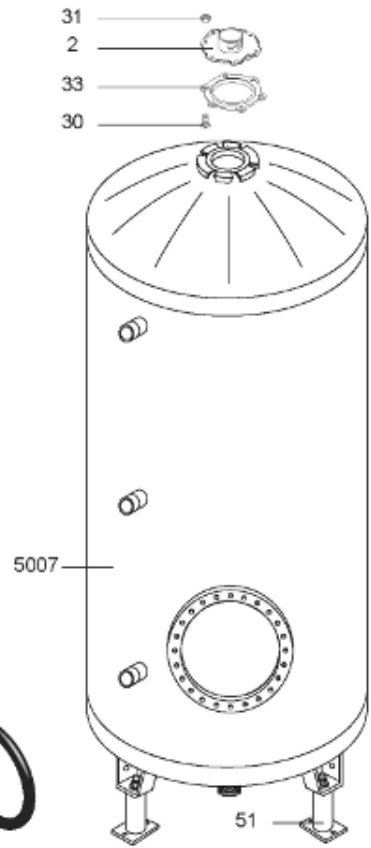

Pièces de rechange

13/03/2024

<i>Produit</i>	398496 - O'BIO STOCKAGE 500 M1
<i>Modèle</i>	> 300L STEATITE & BLINDEE
<i>Marque</i>	STYX
<i>Date</i>	01/10/2012

PERFO+

PERFO

RECHAUFFEUR 1m²

RECHAUFFEUR 3m²

ABOND

Table		O'BIO							
Rep.	Référence	ALIAS	Désignation	Remplacé par	Date début	Date fin	Multiple de vente	Tarif Public Unitaire HT	
2	336204		BRIDE 110 SUP.				1	€ 103,78	
4	61400376		KIT CONTRE BRIDE D:338 ABOND.				1	€ 1 178,64	
7	338290		GAINÉ THERMOSTAT 1/2 L:350				1	€ 53,90	
30	918061		VIS M 10-32 TETE CARREE				1	€ 7,05	
31	918041		ECROU M 10				1	€ 3,84	
32	61400300		KIT JOINT PLAT ENS. D.338				1	€ 429,88	
33	924002		JOINT D'EMBASE D170X105X5 TK150 6 TR	60503319			1	€ 17,46	
34	61400328		KIT JOINT TORIQUE D:338 500 L				1	€ 201,83	
36	61400311		BOITIER ELECTRIQUE PROTECH/				1	€ 272,65	
37	340407		ANODE A COURANT GRAVE PROTECH				1	€ 32,52	
40	337978		CAPOT D:380 MM				1	€ 150,35	
43	337976		MANCHETTE D.380 MM				1	€ 137,71	
51	60001571		PIED (500-->1000L)				1	€ 148,79	
5007	60002096		JAQUETTE M1 - 500L (44305400)				1	€ 712,25	