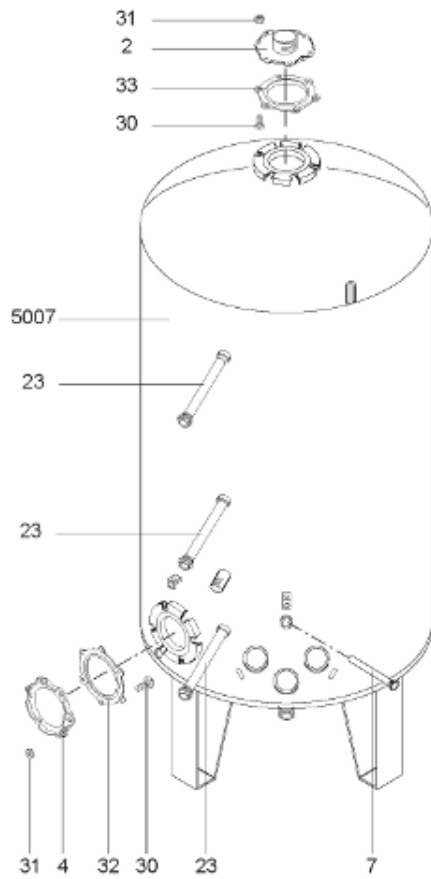

*Pièces de rechange*

14/03/2024

<i>Produit</i>	398306 - PERFO 2500 M0 30KW _ SOUPLE
<i>Modèle</i>	> 300L STEATITE & BLINDEE
<i>Marque</i>	STYX
<i>Date</i>	01/10/2012

Table		PERFO. - MULTPUISSANCE - ABOND. - BAI							
Rep.	Référence	ALIAS	Désignation	Remplacé par	Date début	Date fin	Multiple de vente	Tarif Public Unitaire HT	
1	816122		RESISTANCE BLINDEE 30000W 380V	60003327			1	€ 146,03	
2	336204		BRIDE 110 SUP.				1	€ 103,78	
3	61400305		THERMOSTAT GBE (Pochette)				1	€ 114,15	
13	341284		CABLAGE PERFO 15-30 KW				1	€ 95,15	
16	336201		CONTRE BRIDE D.110				1	€ 63,27	
23	319516		ANODE D:21 L:1200				1	€ 137,07	
26	341277		BORNIER DE CONNEXION CABLE				1	€ 179,40	
30	918061		VIS M 10-32 TETE CARREE				1	€ 7,05	
31	918041		ECROU M 10				1	€ 3,84	
33	290139		JOINT DE BRIDE D.110 6 TROUS				1	€ 17,32	
40	337521		CAPOT				1	€ 117,26	
43	337557		MANCHETTE				1	€ 145,71	
5007	60002091		JAQUETTE M0 - 2500L (343545)				1		