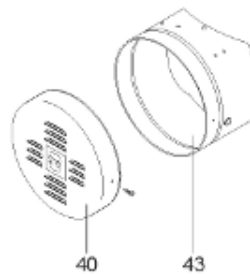

*Pièces de rechange*

14/03/2024

<i>Produit</i>	398306 - PERFO 2500 M0 30KW _ SOUPLE
<i>Modèle</i>	> 300L STEATITE & BLINDEE
<i>Marque</i>	STYX
<i>Date</i>	01/10/2012

Table		PERFO. - MULTPUISSANCE - ABOND. - BAI							
Rep.	Référence	ALIAS	Désignation	Remplacé par	Date début	Date fin	Multiple de vente	Tarif Public Unitaire HT	
1	816122		RESISTANCE BLINDEE 30000W 380V	60003327			1	€ 146,03	
2	336204		BRIDE 110 SUP.				1	€ 103,78	
3	61400305		THERMOSTAT GBE (Pochette)				1	€ 114,15	
13	341284		CABLAGE PERFO 15-30 KW				1	€ 95,15	
16	336201		CONTRE BRIDE D.110				1	€ 63,27	
23	319516		ANODE D:21 L:1200				1	€ 137,07	
26	341277		BORNIER DE CONNEXION CABLE				1	€ 179,40	
30	918061		VIS M 10-32 TETE CARREE				1	€ 7,05	
31	918041		ECROU M 10				1	€ 3,84	
33	290139		JOINT DE BRIDE D.110 6 TROUS				1	€ 17,32	
40	337521		CAPOT				1	€ 117,26	
43	337557		MANCHETTE				1	€ 145,71	
5007	60002091		JAQUETTE M0 - 2500L (343545)				1		