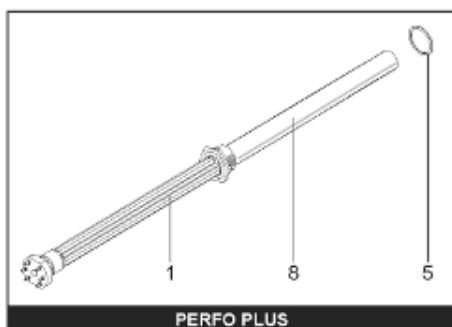

*Pièces de rechange*

14/03/2024

<i>Produit</i>	398306 - PERFO 2500 M0 30KW _ SOUPLE
<i>Modèle</i>	> 300L STEATITE & BLINDEE
<i>Marque</i>	STYX
<i>Date</i>	01/10/2012

Table		PERFO. - MULTPUISSANCE - ABOND. - BAI							
Rep.	Référence	ALIAS	Désignation	Remplacé par	Date début	Date fin	Multiple de vente	Tarif Public Unitaire HT	
1	816122		RESISTANCE BLINDEE 30000W 380V	60003327			1	€ 146,03	
2	336204		BRIDE 110 SUP.				1	€ 103,78	
3	61400305		THERMOSTAT GBE (Pochette)				1	€ 114,15	
13	341284		CABLAGE PERFO 15-30 KW				1	€ 95,15	
16	336201		CONTRE BRIDE D.110				1	€ 63,27	
23	319516		ANODE D:21 L:1200				1	€ 137,07	
26	341277		BORNIER DE CONNEXION CABLE				1	€ 179,40	
30	918061		VIS M 10-32 TETE CARREE				1	€ 7,05	
31	918041		ECROU M 10				1	€ 3,84	
33	290139		JOINT DE BRIDE D.110 6 TROUS				1	€ 17,32	
40	337521		CAPOT				1	€ 117,26	
43	337557		MANCHETTE				1	€ 145,71	
5007	60002091		JAQUETTE M0 - 2500L (343545)				1		