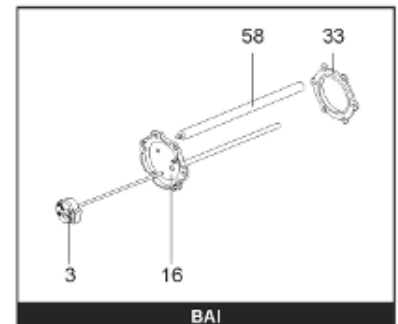

*Pièces de rechange*

14/03/2024

<i>Produit</i>	398306 - PERFO 2500 M0 30KW _ SOUPLE
<i>Modèle</i>	> 300L STEATITE & BLINDEE
<i>Marque</i>	STYX
<i>Date</i>	01/10/2012

Table		PERFO. - MULTPUISSANCE - ABOND. - BAI							
Rep.	Référence	ALIAS	Désignation	Remplacé par	Date début	Date fin	Multiple de vente	Tarif Public Unitaire HT	
1	816122		RESISTANCE BLINDEE 30000W 380V	60003327			1	€ 146,03	
2	336204		BRIDE 110 SUP.				1	€ 103,78	
3	61400305		THERMOSTAT GBE (Pochette)				1	€ 114,15	
13	341284		CABLAGE PERFO 15-30 KW				1	€ 95,15	
16	336201		CONTRE BRIDE D.110				1	€ 63,27	
23	319516		ANODE D:21 L:1200				1	€ 137,07	
26	341277		BORNIER DE CONNEXION CABLE				1	€ 179,40	
30	918061		VIS M 10-32 TETE CARREE				1	€ 7,05	
31	918041		ECROU M 10				1	€ 3,84	
33	290139		JOINT DE BRIDE D.110 6 TROUS				1	€ 17,32	
40	337521		CAPOT				1	€ 117,26	
43	337557		MANCHETTE				1	€ 145,71	
5007	60002091		JAQUETTE M0 - 2500L (343545)				1		