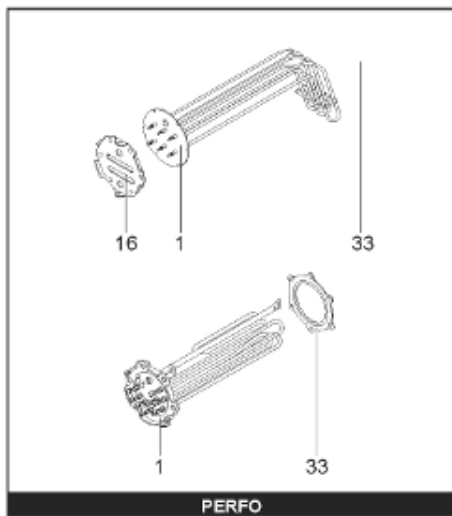

*Pièces de rechange*

14/03/2024

<i>Produit</i>	398306 - PERFO 2500 M0 30KW _ SOUPLE
<i>Modèle</i>	> 300L STEATITE & BLINDEE
<i>Marque</i>	STYX
<i>Date</i>	01/10/2012

Table		PERFO. - MULTPUISSANCE - ABOND. - BAI							
Rep.	Référence	ALIAS	Désignation	Remplacé par	Date début	Date fin	Multiple de vente	Tarif Public Unitaire HT	
1	816122		RESISTANCE BLINDEE 30000W 380V	60003327			1	€ 146,03	
2	336204		BRIDE 110 SUP.				1	€ 103,78	
3	61400305		THERMOSTAT GBE (Pochette)				1	€ 114,15	
13	341284		CABLAGE PERFO 15-30 KW				1	€ 95,15	
16	336201		CONTRE BRIDE D.110				1	€ 63,27	
23	319516		ANODE D:21 L:1200				1	€ 137,07	
26	341277		BORNIER DE CONNEXION CABLE				1	€ 179,40	
30	918061		VIS M 10-32 TETE CARREE				1	€ 7,05	
31	918041		ECROU M 10				1	€ 3,84	
33	290139		JOINT DE BRIDE D.110 6 TROUS				1	€ 17,32	
40	337521		CAPOT				1	€ 117,26	
43	337557		MANCHETTE				1	€ 145,71	
5007	60002091		JAQUETTE M0 - 2500L (343545)				1		