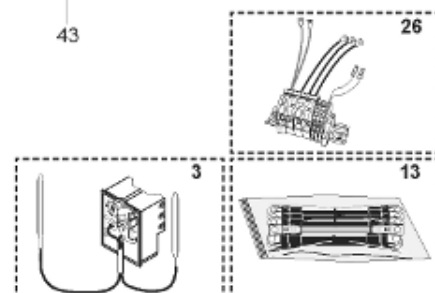

*Pièces de rechange*

14/03/2024

<i>Produit</i>	398306 - PERFO 2500 M0 30KW _ SOUPLE
<i>Modèle</i>	> 300L STEATITE & BLINDEE
<i>Marque</i>	STYX
<i>Date</i>	01/10/2012

Table		PERFO. - MULTPUISSANCE - ABOND. - BAI							
Rep.	Référence	ALIAS	Désignation	Remplacé par	Date début	Date fin	Multiple de vente	Tarif Public Unitaire HT	
1	816122		RESISTANCE BLINDEE 30000W 380V	60003327			1	€ 146,03	
2	336204		BRIDE 110 SUP.				1	€ 103,78	
3	61400305		THERMOSTAT GBE (Pochette)				1	€ 114,15	
13	341284		CABLAGE PERFO 15-30 KW				1	€ 95,15	
16	336201		CONTRE BRIDE D.110				1	€ 63,27	
23	319516		ANODE D:21 L:1200				1	€ 137,07	
26	341277		BORNIER DE CONNEXION CABLE				1	€ 179,40	
30	918061		VIS M 10-32 TETE CARREE				1	€ 7,05	
31	918041		ECROU M 10				1	€ 3,84	
33	290139		JOINT DE BRIDE D.110 6 TROUS				1	€ 17,32	
40	337521		CAPOT				1	€ 117,26	
43	337557		MANCHETTE				1	€ 145,71	
5007	60002091		JAQUETTE M0 - 2500L (343545)				1		