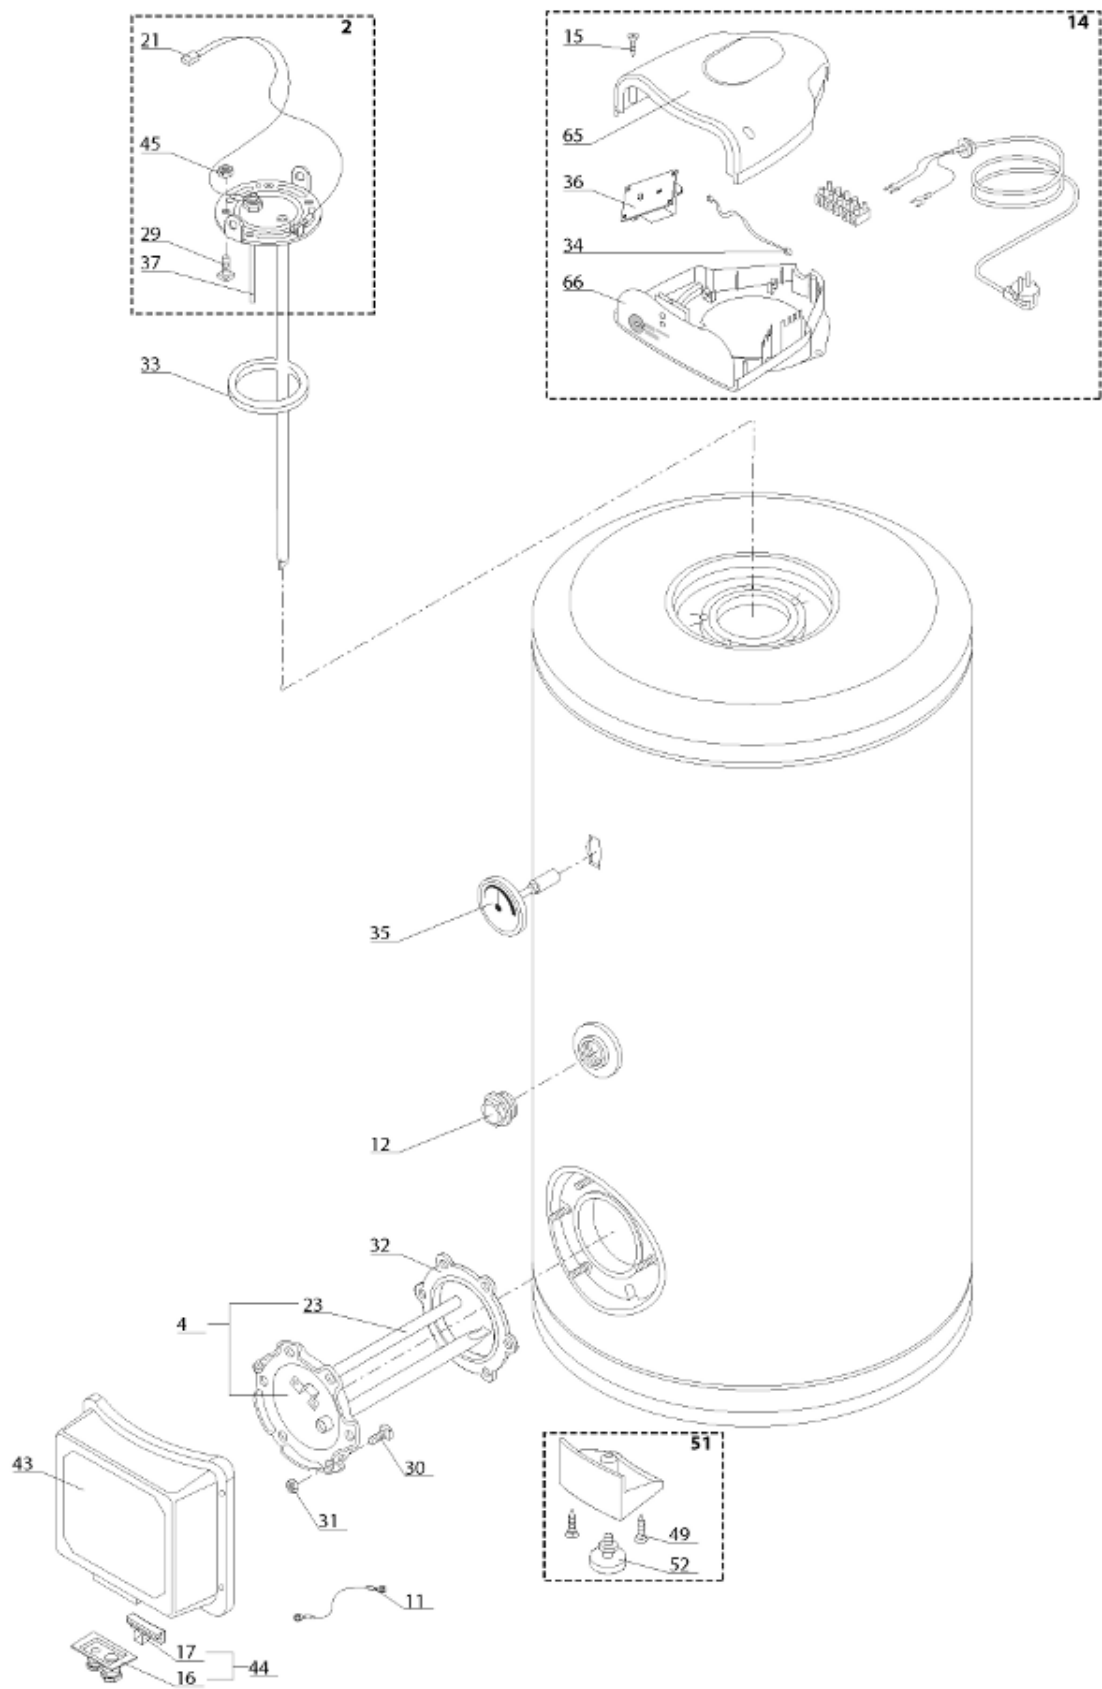

Pièces de rechange

21/03/2024

<i>Produit</i>	892984 - STYX BS 1 S 400 Protech
<i>Modèle</i>	BS
<i>Marque</i>	STYX
<i>Date</i>	10/07/2013

Table		BS STYX							
Rep.	Référence	ALIAS	Désignation	Remplacé par	Date début	Date fin	Multiple de vente	Tarif Public Unitaire HT	
2	65101338		EMBASE 5 TROUS COMPLETE ET BOUGIE			07/08	1	€ 103,49	
4	923189		EMBASE + ANODE				1	€ 185,10	
14	925355		BOITIER ELECTRIQUE				1	€ 105,11	
15	918036		VIS 3,9-19				1	€ 3,30	
16	926071		SUPPORT PRESSE ETOUPE MONTE				1	€ 31,86	
17	926303		SUPPORT				1	€ 4,01	
21	340409		CABLAGE ANODE PROTECH			02/08	1	€ 18,05	
21	60000344		CABLAGE ELECTRODE		02/08	07/09	1	€ 9,08	
29	918001		VIS M8X25			07/08	1	€ 1,86	
30	918061		VIS M 10-32 TETE CARREE				1	€ 7,05	
31	918041		ECROU M 10				1	€ 3,84	
32	924002		JOINT D'EMBASE D170X105X5 TK150 6 TROUS	60003319			1	€ 17,46	
33	924001		JOINT BRIDE Ø 75 - 5 TROUS	60003308		07/08	1	€ 10,21	
34	60000475		CABLAGE ELECTRODE > C.I.		02/08		1	€ 9,77	
35	65101326		THERMOMETRE	60001535			1	€ 73,06	
36	925348-01		CIRCUIT IMPRIME ANODE / ELECTR.				1	€ 124,34	
37	340406		ANODE PROTECH INT LG95				1	€ 57,25	
43	926302		CAPOT				1	€ 19,44	
44	996644		KIT PASSE-CABLES				1	€ 33,60	
45	918004		ECROU FIXATION EMBASE M8			07/08	1	€ 4,18	
49	61005324		VIS AUTOPERCEUSE D: 4.2-19				5	€ 1,18	
51	926168		PIED REGLABLE COMPLET				1	€ 11,71	
52	918063		PIED REGLABLE M10X40				1	€ 7,13	
65	926299		COUVERCLE BOITIER	60000956			1	€ 16,87	
66	60000711		FOND DE BOITIER				1	€ 36,99	