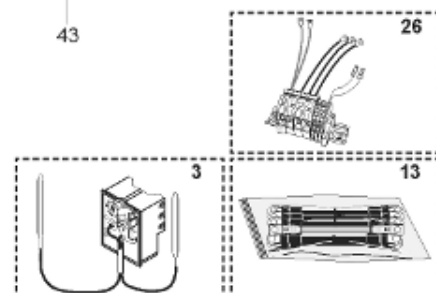

Pièces de rechange

18/03/2024

<i>Produit</i>	397928 - STYX MULTIPUISS.2500 M1 36 KW
<i>Modèle</i>	> 300L STEATITE & BLINDEE
<i>Marque</i>	STYX
<i>Date</i>	01/10/2012

Table		PERFO. - MULTPUISSANCE - ABOND. - BAI							
Rep.	Référence	ALIAS	Désignation	Remplacé par	Date début	Date fin	Multiple de vente	Tarif Public Unitaire HT	
1	341204		RESISTANCE BLINDEE 12000W 380V				1	€ 416,75	
2	336204		BRIDE 110 SUP.				1	€ 103,78	
3	61400305		THERMOSTAT GBE (Pochette)				1	€ 114,15	
4	923150		EMBASE D.110 AVEUGLE				1	€ 19,31	
5	343388		JOINT D: 70-58-2	60002720			1	€ 29,50	
7	338290		GAIN THERMOSTAT 1/2 L:350				1	€ 53,90	
13	341285		CABLAGE MULTI 24.36 K				1	€ 169,51	
23	319516		ANODE D:21 L:1200				1	€ 137,07	
26	341277		BORNIER DE CONNEXION CABLE				1	€ 179,40	
30	918061		VIS M 10-32 TETE CARREE				1	€ 7,05	
31	918041		ECROU M 10				1	€ 3,84	
32	343356		JOINT TRAPPE VISITE A 6 TROUS				1	€ 19,20	
33	290139		JOINT DE BRIDE D.110 6 TROUS				1	€ 17,32	
40	337521		CAPOT				1	€ 117,26	
43	337557		MANCHETTE				1	€ 145,71	
5007	60002080		JAQUETTE M1 - 2500L (44302500)				1	€ 1 219,19	