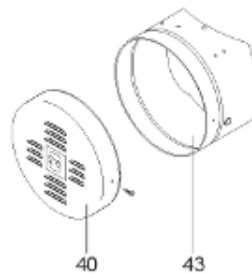

Pièces de rechange

18/03/2024

<i>Produit</i>	397978 - STYX ABONDANCE 500 M0 - TOLE
<i>Modèle</i>	> 300L STEATITE & BLINDEE
<i>Marque</i>	STYX
<i>Date</i>	01/10/2012

Table		PERFO. - MULTPUISSANCE - ABOND. - BAI							
Rep.	Référence	ALIAS	Désignation	Remplacé par	Date début	Date fin	Multiple de vente	Tarif Public Unitaire HT	
2	336204		BRIDE 110 SUP.				1	€ 103,78	
4	923150		EMBASE D.110 AVEUGLE				1	€ 19,31	
23	319524		ANODE D:21 L:598*				1	€ 49,49	
30	918061		VIS M 10-32 TETE CARREE				1	€ 7,05	
31	918041		ECROU M 10				1	€ 3,84	
32	343356		JOINT TRAPPE VISITE A 6 TROUS				1	€ 19,20	
33	290139		JOINT DE BRIDE D.110 6 TROUS				1	€ 17,32	
40	342068		ENJOLIVEUR DE TRAPPE				1	€ 43,35	