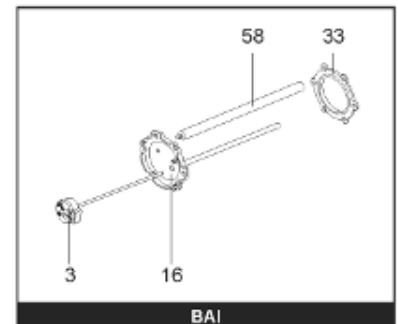

Pièces de rechange

18/03/2024

<i>Produit</i>	397978 - STYX ABONDANCE 500 M0 - TOLE
<i>Modèle</i>	> 300L STEATITE & BLINDEE
<i>Marque</i>	STYX
<i>Date</i>	01/10/2012

Table		PERFO. - MULTPUISSANCE - ABOND. - BAI							
Rep.	Référence	ALIAS	Désignation	Remplacé par	Date début	Date fin	Multiple de vente	Tarif Public Unitaire HT	
2	336204		BRIDE 110 SUP.				1	€ 103,78	
4	923150		EMBASE D.110 AVEUGLE				1	€ 19,31	
23	319524		ANODE D:21 L:598*				1	€ 49,49	
30	918061		VIS M 10-32 TETE CARREE				1	€ 7,05	
31	918041		ECROU M 10				1	€ 3,84	
32	343356		JOINT TRAPPE VISITE A 6 TROUS				1	€ 19,20	
33	290139		JOINT DE BRIDE D.110 6 TROUS				1	€ 17,32	
40	342068		ENJOLIVEUR DE TRAPPE				1	€ 43,35	