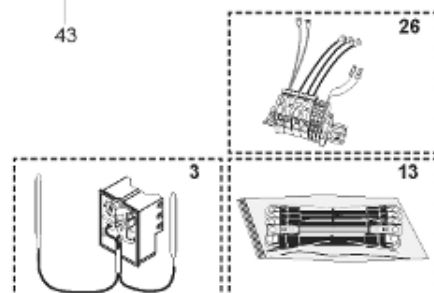

Pièces de rechange

18/03/2024

<i>Produit</i>	397978 - STYX ABONDANCE 500 M0 - TOLE
<i>Modèle</i>	> 300L STEATITE & BLINDEE
<i>Marque</i>	STYX
<i>Date</i>	01/10/2012

Table		PERFO. - MULTPUISSANCE - ABOND. - BAI							
Rep.	Référence	ALIAS	Désignation	Remplacé par	Date début	Date fin	Multiple de vente	Tarif Public Unitaire HT	
2	336204		BRIDE 110 SUP.				1	€ 103,78	
4	923150		EMBASE D.110 AVEUGLE				1	€ 19,31	
23	319524		ANODE D:21 L:598*				1	€ 49,49	
30	918061		VIS M 10-32 TETE CARREE				1	€ 7,05	
31	918041		ECROU M 10				1	€ 3,84	
32	343356		JOINT TRAPPE VISITE A 6 TROUS				1	€ 19,20	
33	290139		JOINT DE BRIDE D.110 6 TROUS				1	€ 17,32	
40	342068		ENJOLIVEUR DE TRAPPE				1	€ 43,35	