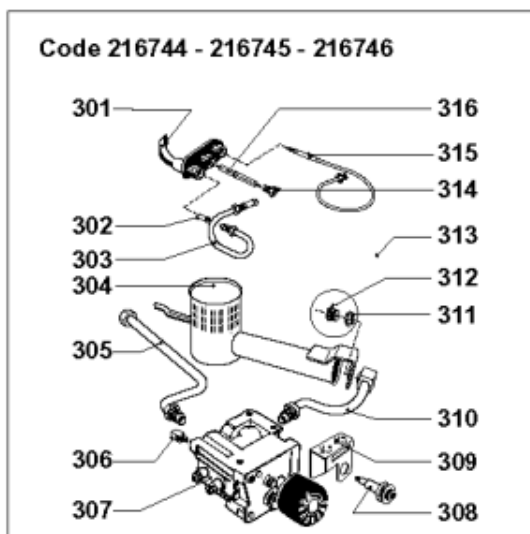

Pièces de rechange

23/04/2024

<i>Produit</i>	006064 - Twb 16 mural (ce)
<i>Modèle</i>	TWB
<i>Marque</i>	STYX
<i>Date</i>	10/01/1996

Table		TWB 12/16/20 CE							
Rep.	Référence	ALIAS	Désignation	Remplacé par	Date début	Date fin	Multiple de vente	Tarif Public Unitaire HT	
1	290997		ANTIREFOULEUR				1		
2	243047		SPOTT SONDE SEULE				1	€ 20,46	
3	123037		GAINE DE THERMOSTAT G3/4X530				1	€ 35,20	
5	243049		THERMOSTAT DE SECURITE	65117991			1	€ 52,44	
6	216745		GROUPE GAZ				1		
7	289291		CAPOT INFERIEUR				1		
8	230213		GROUPE DE SECURITE HYDRAULIQUE 3/4				1	€ 56,61	
9	230746		RACCORD 3/4 M - 3/4 F				1		
10	220591		CACHE PLASTIQUE				1		
11	230511		BOUCHON D'ANODE D.8 3/4M	230514			1	€ 14,45	
12	291086		ANODE D:21,3 L:800 M8				1	€ 41,65	
13	289280		CHICANE				1	€ 37,96	
14	290450		RESSORT SUSPENSION CHICANE				1	€ 10,60	
15	290018		RALLONGE DE CHICANE				1	€ 4,93	
301	290988		VEILLEUSE GN	289292			1	€ 28,20	
302	290726		INJECTEUR DE VEILLEUSE				5	€ 4,56	
302	290727		INJECTEUR DE VEILLEUSE				5	€ 4,76	
303	122298		TUBE LIAISON VALVE GAZ VEIL.				1		
304	289264		BRULEUR PRINCIPAL				1		
305	230769		TUBULURE D'ARRIVEE GAZ				1		
306	243005		INTERRUPTEUR THERMOCOUPLE				1	€ 27,94	
308	200254		ALLUMEUR				1	€ 20,87	
310	122299		TUBE LIAISON VALVE GAZ BRULEUR				1		
311	240151		ECROU DE BLOCAGE				5	€ 5,86	
312	290748		INJECTEUR BRULEUR PRINCIP. M11 Ø2,30 GN				1	€ 12,41	
312	290556		INJECTEUR BRULEUR PRINCIPAL BP				1	€ 8,11	
313	200252		CABLAGE ELECTRODE ALLUMAGE				1	€ 7,72	
314	230712		RACCORD FIXATION THERMOCOUPLE				1	€ 12,26	
315	200159		THERMOCOUPLE				1	€ 17,02	
316	200253		ELECTRODE ALLUMAGE				1	€ 13,68	