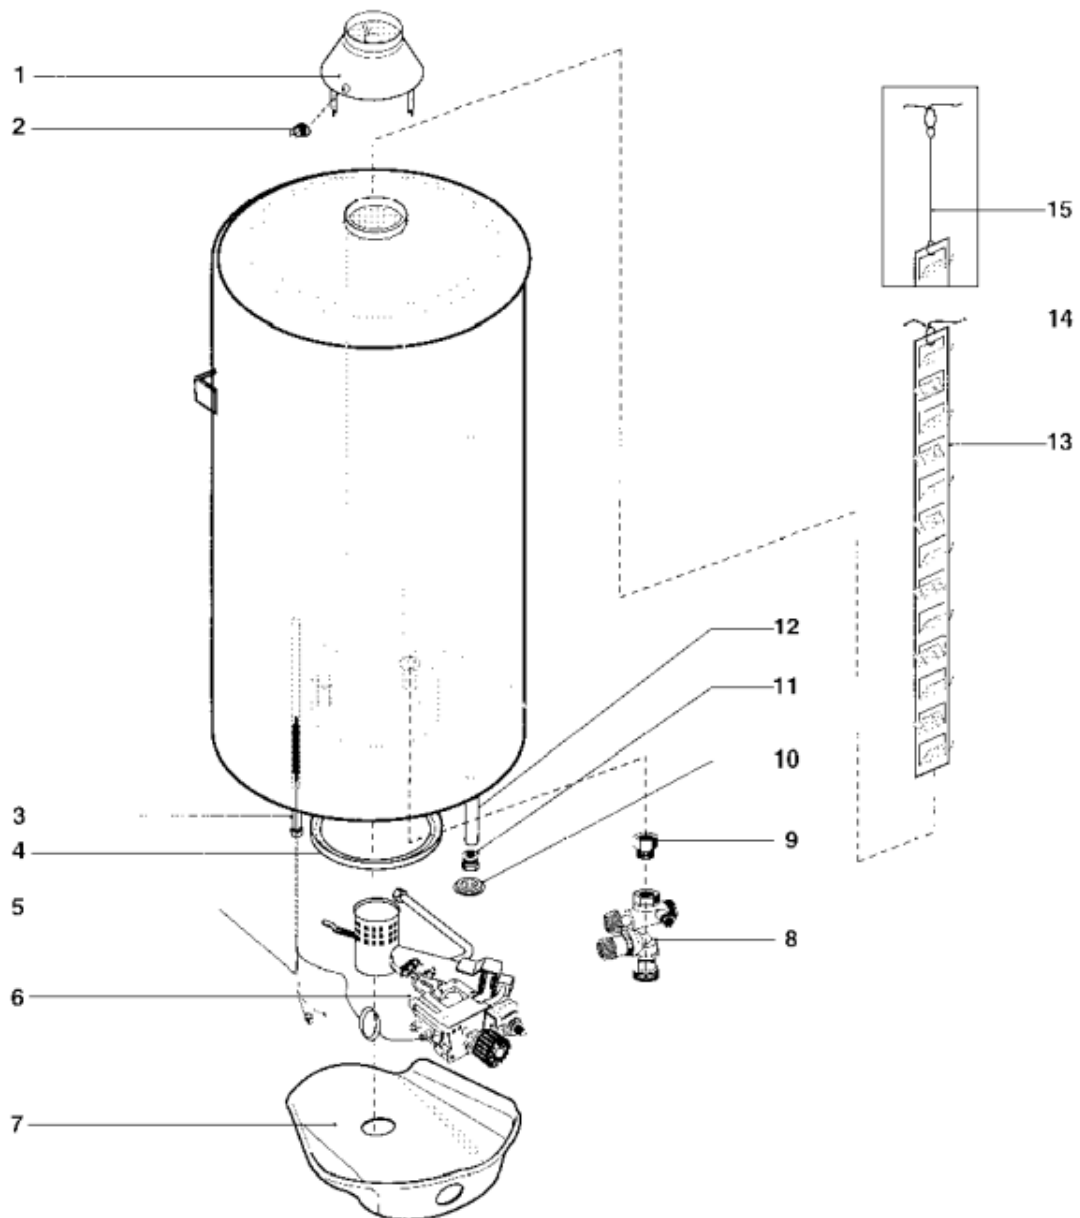

Pièces de rechange

23/04/2024

<i>Produit</i>	006064 - Twb 16 mural (ce)
<i>Modèle</i>	TWB
<i>Marque</i>	STYX
<i>Date</i>	10/01/1996

Table		TWB 12/16/20 CE							
Rep.	Référence	ALIAS	Désignation	Remplacé par	Date début	Date fin	Multiple de vente	Tarif Public Unitaire HT	
1	290997		ANTIREFOULEUR				1		
2	243047		SPOTT SONDE SEULE				1	€ 20,46	
3	123037		GAINE DE THERMOSTAT G3/4X530				1	€ 35,20	
5	243049		THERMOSTAT DE SECURITE	65117991			1	€ 52,44	
6	216745		GROUPE GAZ				1		
7	289291		CAPOT INFERIEUR				1		
8	230213		GROUPE DE SECURITE HYDRAULIQUE 3/4				1	€ 56,61	
9	230746		RACCORD 3/4 M - 3/4 F				1		
10	220591		CACHE PLASTIQUE				1		
11	230511		BOUCHON D'ANODE D.8 3/4M	230514			1	€ 14,45	
12	291086		ANODE D:21,3 L:800 M8				1	€ 41,65	
13	289280		CHICANE				1	€ 37,96	
14	290450		RESSORT SUSPENSION CHICANE				1	€ 10,60	
15	290018		RALLONGE DE CHICANE				1	€ 4,93	
301	290988		VEILLEUSE GN	289292			1	€ 28,20	
302	290726		INJECTEUR DE VEILLEUSE				5	€ 4,56	
302	290727		INJECTEUR DE VEILLEUSE				5	€ 4,76	
303	122298		TUBE LIAISON VALVE GAZ VEIL.				1		
304	289264		BRULEUR PRINCIPAL				1		
305	230769		TUBULURE D'ARRIVEE GAZ				1		
306	243005		INTERRUPTEUR THERMOCOUPLE				1	€ 27,94	
308	200254		ALLUMEUR				1	€ 20,87	
310	122299		TUBE LIAISON VALVE GAZ BRULEUR				1		
311	240151		ECROU DE BLOCAGE				5	€ 5,86	
312	290748		INJECTEUR BRULEUR PRINCIP. M11 Ø2,30 GN				1	€ 12,41	
312	290556		INJECTEUR BRULEUR PRINCIPAL BP				1	€ 8,11	
313	200252		CABLAGE ELECTRODE ALLUMAGE				1	€ 7,72	
314	230712		RACCORD FIXATION THERMOCOUPLE				1	€ 12,26	
315	200159		THERMOCOUPLE				1	€ 17,02	
316	200253		ELECTRODE ALLUMAGE				1	€ 13,68	