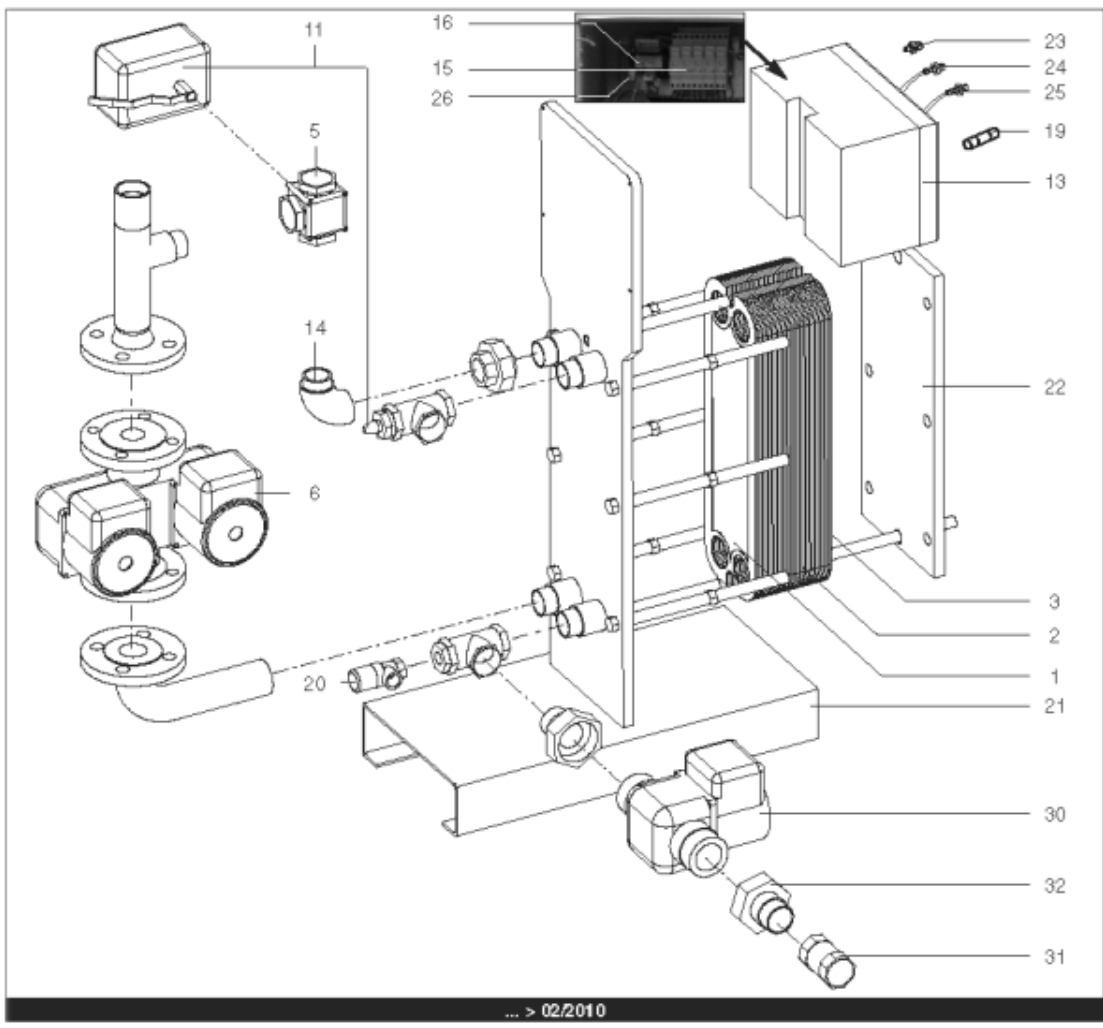

Pièces de rechange

18/04/2024

<i>Produit</i>	3083049 - HYDRA B 280 ID
<i>Modèle</i>	HYDRA
<i>Marque</i>	STYX
<i>Date</i>	21/06/2012

Table		HYDRA 01/2005 > ...							
Rep.	Référence	ALIAS	Désignation	Remplacé par	Date début	Date fin	Multiple de vente	Tarif Public Unitaire HT	
1	61400975		PLAQUE INOX 4 OUVERTURES 45.5X14.2 cm				1	€ 369,15	
2	61400974		PLAQUE INOX INTERMEDIAIRE 45.5X14.2 cm				1	€ 431,03	
3	61400976		PLAQUE INOX PLEINE 45.5X14.2 cm				1	€ 376,30	
4	60001187		PURGEUR A POINTEAU (12/17)				1	€ 7,65	
5	60001184		VANNE 3 VOIES LAITON PN10 VXG32		03/10		1	€ 337,74	
6	61400980		POMPE DOUBLE DE 250 > 600KW				1	€ 3 442,29	
7	60001188		SONDE APPLIQUE				1	€ 129,13	
8	60001189		THERMOMETRE				1	€ 75,47	
9	60001190		BOITIER DE COMMANDE SIEMENS				1	€ 1 469,38	
10	60001191		REGULATEUR SAPHIR 21E/S				1	€ 1 581,78	
11	60001185		SERVOMOTEUR REGULATEUR SQS659	60003252	03/10		1	€ 787,03	
12	60001192		BOUTON NOIR				1	€ 32,12	
13	60001186		COFFRET ELECTRIQUE 240V (SIEMENS)		03/10		1	€ 3 346,26	
14	61400982		COUDE UNION PRIMAIRE				1	€ 173,08	
15	60001193		PORTE FUSIBLE				1	€ 26,78	
16	60001655		TRANSFORMATEUR 220/24V 25VA				1	€ 212,56	
17	60001660		ROBINET EAU BS D:8/13 MANETTE PAPILLON				1	€ 10,52	
19	60001656		FUSIBLE 1A 10X38 AM				1	€ 8,58	
19	60001657		FUSIBLE 2A gG 10X38				1	€ 8,58	
19	60001658		FUSIBLE 500mA 5X20				1	€ 7,86	
20	61400984		SOUPAPE DE SECURITE 7 BARS				1	€ 165,12	
21	61400988		SUPPORT GAUCHE				1	€ 1 107,89	
22	61400989		SUPPORT DROIT				1	€ 192,92	
23	60000479		BOUTON POUSSOIR				1	€ 41,77	
24	60000480		VOYANT ROUGE				1	€ 68,61	
25	60000481		VOYANT VERT				1	€ 67,26	
26	60001659		RELAIS RCL 424730 220V 2RT				1	€ 23,38	