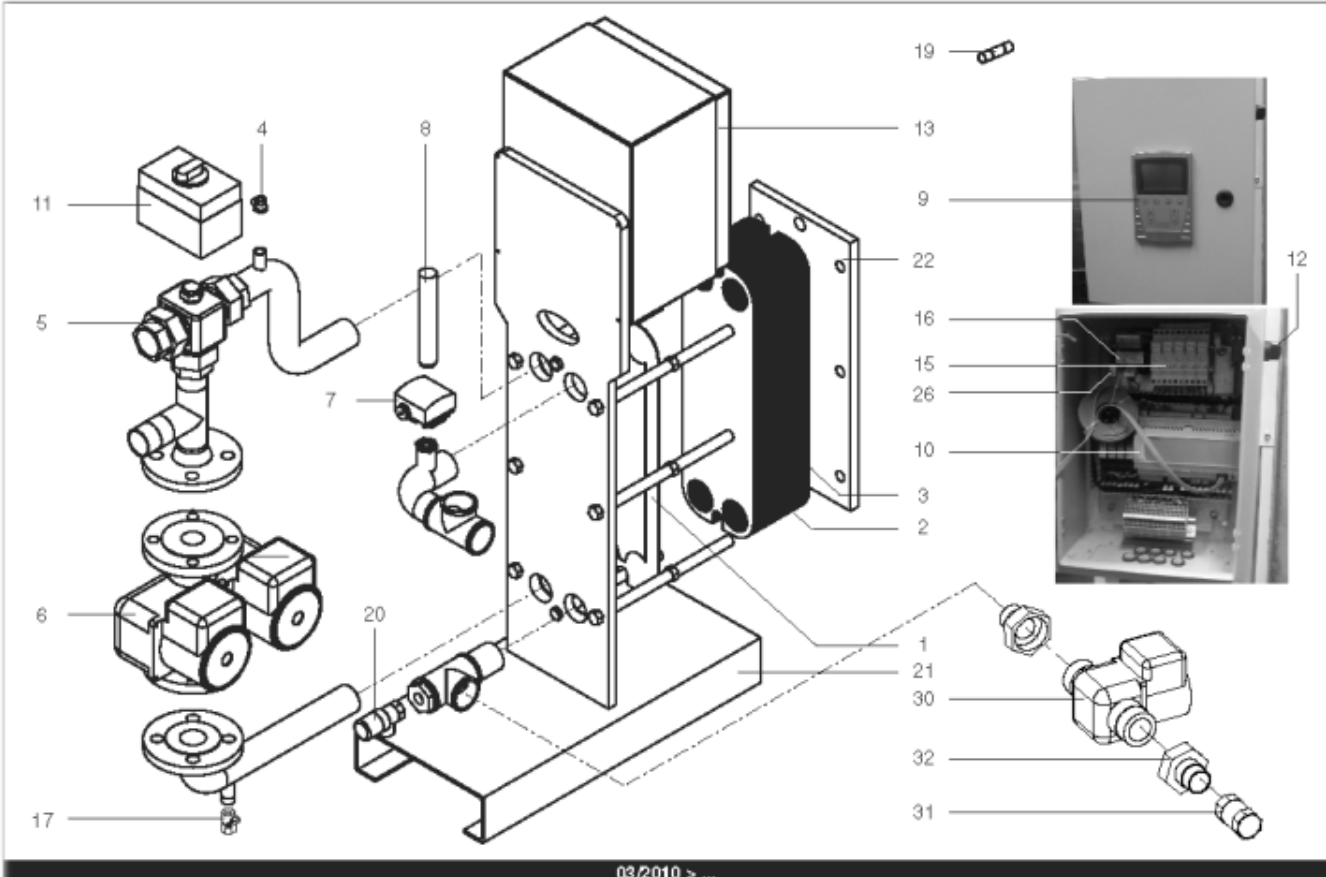

Pièces de rechange

18/04/2024

<i>Produit</i>	3083049 - HYDRA B 280 ID
<i>Modèle</i>	HYDRA
<i>Marque</i>	STYX
<i>Date</i>	21/06/2012

Table		HYDRA 01/2005 > ...							
Rep.	Référence	ALIAS	Désignation	Remplacé par	Date début	Date fin	Multiple de vente	Tarif Public Unitaire HT	
1	61400975		PLAQUE INOX 4 OUVERTURES 45.5X14.2 cm				1	€ 369,15	
2	61400974		PLAQUE INOX INTERMEDIAIRE 45.5X14.2 cm				1	€ 431,03	
3	61400976		PLAQUE INOX PLEINE 45.5X14.2 cm				1	€ 376,30	
4	60001187		PURGEUR A POINTEAU (12/17)				1	€ 7,65	
5	60001184		VANNE 3 VOIES LAITON PN10 VXG32		03/10		1	€ 337,74	
6	61400980		POMPE DOUBLE DE 250 > 600KW				1	€ 3 442,29	
7	60001188		SONDE APPLIQUE				1	€ 129,13	
8	60001189		THERMOMETRE				1	€ 75,47	
9	60001190		BOITIER DE COMMANDE SIEMENS				1	€ 1 469,38	
10	60001191		REGULATEUR SAPHIR 21E/S				1	€ 1 581,78	
11	60001185		SERVOMOTEUR REGULATEUR SQS659	60003252	03/10		1	€ 787,03	
12	60001192		BOUTON NOIR				1	€ 32,12	
13	60001186		COFFRET ELECTRIQUE 240V (SIEMENS)		03/10		1	€ 3 346,26	
14	61400982		COUDE UNION PRIMAIRE				1	€ 173,08	
15	60001193		PORTE FUSIBLE				1	€ 26,78	
16	60001655		TRANSFORMATEUR 220/24V 25VA				1	€ 212,56	
17	60001660		ROBINET EAU BS D:8/13 MANETTE PAPILLON				1	€ 10,52	
19	60001656		FUSIBLE 1A 10X38 AM				1	€ 8,58	
19	60001657		FUSIBLE 2A gG 10X38				1	€ 8,58	
19	60001658		FUSIBLE 500mA 5X20				1	€ 7,86	
20	61400984		SOUPAPE DE SECURITE 7 BARS				1	€ 165,12	
21	61400988		SUPPORT GAUCHE				1	€ 1 107,89	
22	61400989		SUPPORT DROIT				1	€ 192,92	
23	60000479		BOUTON POUSSOIR				1	€ 41,77	
24	60000480		VOYANT ROUGE				1	€ 68,61	
25	60000481		VOYANT VERT				1	€ 67,26	
26	60001659		RELAIS RCL 424730 220V 2RT				1	€ 23,38	