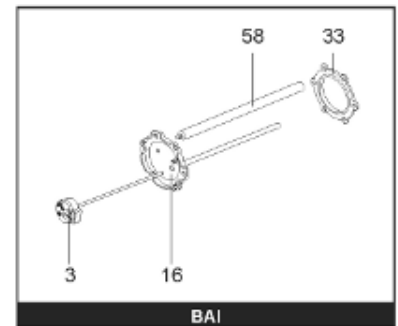

*Pièces de rechange*

18/03/2024

<i>Produit</i>	397906 - STYX PERFO 2500 M1 30kw
<i>Modèle</i>	> 300L STEATITE & BLINDEE
<i>Marque</i>	STYX
<i>Date</i>	01/10/2012

Table		PERFO. - MULTPUISSANCE - ABOND. - BAI							
Rep.	Référence	ALIAS	Désignation	Remplacé par	Date début	Date fin	Multiple de vente	Tarif Public Unitaire HT	
1	816122		RESISTANCE BLINDEE 30000W 380V	60003327			1	€ 146,03	
2	336204		BRIDE 110 SUP.				1	€ 103,78	
3	61400305		THERMOSTAT GBE (Pochette)				1	€ 114,15	
13	341284		CABLAGE PERFO 15-30 KW				1	€ 95,15	
16	336201		CONTRE BRIDE D.110				1	€ 63,27	
23	319516		ANODE D:21 L:1200				1	€ 137,07	
26	341277		BORNIER DE CONNEXION CABLE				1	€ 179,40	
30	918061		VIS M 10-32 TETE CARREE				1	€ 7,05	
31	918041		ECROU M 10				1	€ 3,84	
33	290139		JOINT DE BRIDE D.110 6 TROUS				1	€ 17,32	
40	337521		CAPOT				1	€ 117,26	
43	337557		MANCHETTE				1	€ 145,71	
5007	60002080		JAQUETTE M1 - 2500L (44302500)				1	€ 1 219,19	