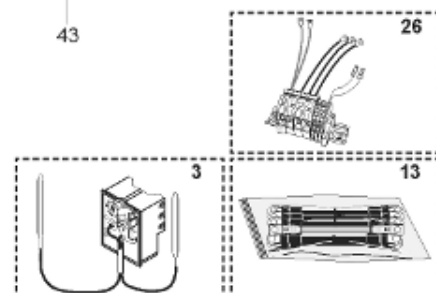

*Pièces de rechange*

18/03/2024

<i>Produit</i>	397906 - STYX PERFO 2500 M1 30kw
<i>Modèle</i>	> 300L STEATITE & BLINDEE
<i>Marque</i>	STYX
<i>Date</i>	01/10/2012

Table		PERFO. - MULTPUISSANCE - ABOND. - BAI							
Rep.	Référence	ALIAS	Désignation	Remplacé par	Date début	Date fin	Multiple de vente	Tarif Public Unitaire HT	
1	816122		RESISTANCE BLINDEE 30000W 380V	60003327			1	€ 146,03	
2	336204		BRIDE 110 SUP.				1	€ 103,78	
3	61400305		THERMOSTAT GBE (Pochette)				1	€ 114,15	
13	341284		CABLAGE PERFO 15-30 KW				1	€ 95,15	
16	336201		CONTRE BRIDE D.110				1	€ 63,27	
23	319516		ANODE D:21 L:1200				1	€ 137,07	
26	341277		BORNIER DE CONNEXION CABLE				1	€ 179,40	
30	918061		VIS M 10-32 TETE CARREE				1	€ 7,05	
31	918041		ECROU M 10				1	€ 3,84	
33	290139		JOINT DE BRIDE D.110 6 TROUS				1	€ 17,32	
40	337521		CAPOT				1	€ 117,26	
43	337557		MANCHETTE				1	€ 145,71	
5007	60002080		JAQUETTE M1 - 2500L (44302500)				1	€ 1 219,19	