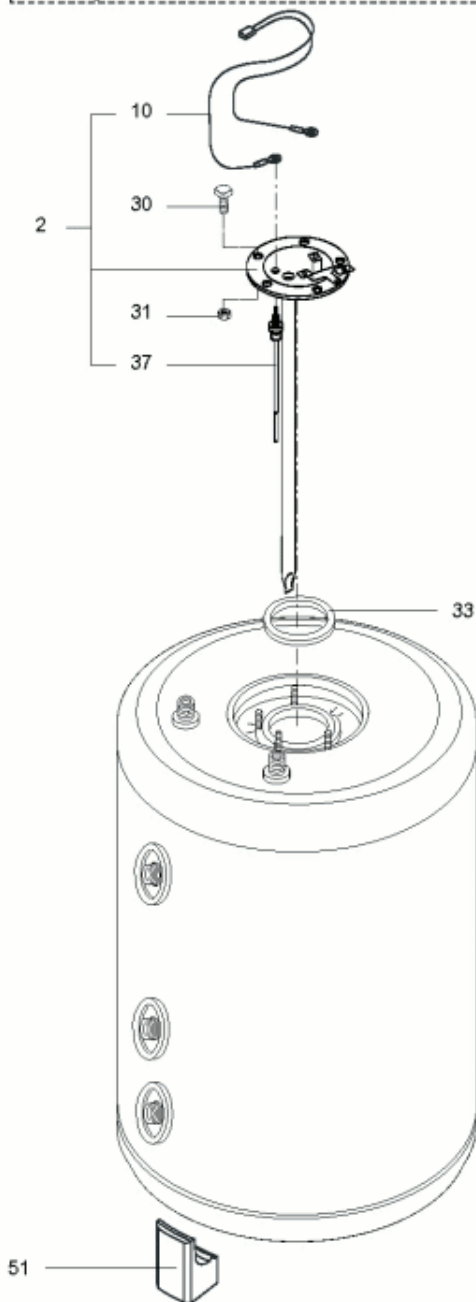

Pièces de rechange

21/03/2024

<i>Produit</i>	892301 - STYX BST 125 PROTECH
<i>Modèle</i>	BST
<i>Marque</i>	STYX
<i>Date</i>	10/07/2013

Table		BST							
Rep.	Référence	ALIAS	Désignation	Remplacé par	Date début	Date fin	Multiple de vente	Tarif Public Unitaire HT	
2	61314457		CONTRE BRIDE		10/07		1	€ 91,88	
2	65101338		EMBASE 5 TROUS COMPLETE ET BOUGIE			10/07	1	€ 103,49	
3	921058		THERMOSTAT A BULBE				1	€ 50,45	
10	61312173		CABLAGE (BOUGIE E MASSE - C.I.)		10/07	10/08	1	€ 11,08	
10	340409		CABLAGE ANODE PROTECH			10/07	1	€ 18,05	
10	60001108-01		CABLAGE ELECTRODE - C.I.		10/08		1	€ 11,61	
14	925353		BOITIER ELECTRIQUE				1	€ 197,32	
15	918036		VIS 3,9-19				1	€ 3,30	
30	60000681		VIS DE FIXATION EMBASE M 8-14 (6 ST.)	61005231	10/07		10	€ 1,73	
30	918001		VIS M8X25			10/07	1	€ 1,86	
31	918004		ECROU FIXATION EMBASE M8				1	€ 4,18	
33	924001		JOINT BRIDE Ø 75 - 5 TROUS	60003308		10/07	1	€ 10,21	
33	60071829		JOINT BRIDE D:121.3-105-7.1		10/07		1	€ 3,78	
36	925348-01		CIRCUIT IMPRIME ANODE / ELECTR.				1	€ 124,34	
37	340406		ANODE PROTECH INT LG95				1	€ 57,25	
40	926299		COUVERCLE BOITIER	60000956			1	€ 16,87	
43	60000711		FOND DE BOITIER				1	€ 36,99	
44	926283		PASSE CABLE				1	€ 6,98	
50	935344		KIT ELECTRIQUE				1	€ 34,05	
51	926136		PIED HT 100				1	€ 31,58	