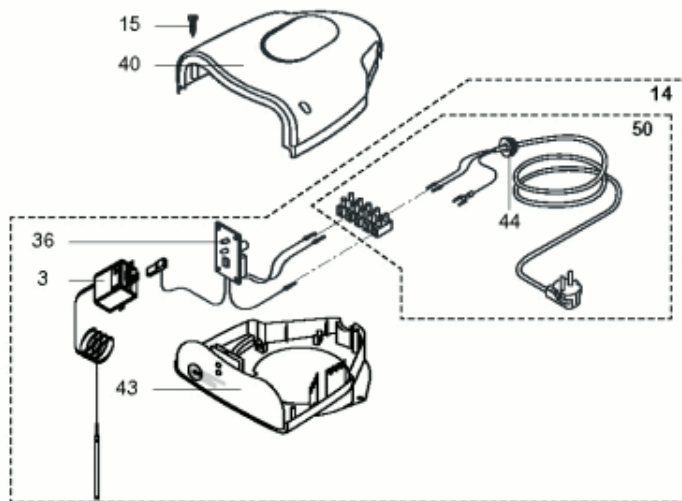

Pièces de rechange

21/03/2024

<i>Produit</i>	892301 - STYX BST 125 PROTECH
<i>Modèle</i>	BST
<i>Marque</i>	STYX
<i>Date</i>	10/07/2013

Table		BST							
Rep.	Référence	ALIAS	Désignation	Remplacé par	Date début	Date fin	Multiple de vente	Tarif Public Unitaire HT	
2	61314457		CONTRE BRIDE		10/07		1	€ 91,88	
2	65101338		EMBASE 5 TROUS COMPLETE ET BOUGIE			10/07	1	€ 103,49	
3	921058		THERMOSTAT A BULBE				1	€ 50,45	
10	61312173		CABLAGE (BOUGIE E MASSE - C.I.)		10/07	10/08	1	€ 11,08	
10	340409		CABLAGE ANODE PROTECH			10/07	1	€ 18,05	
10	60001108-01		CABLAGE ELECTRODE - C.I.		10/08		1	€ 11,61	
14	925353		BOITIER ELECTRIQUE				1	€ 197,32	
15	918036		VIS 3,9-19				1	€ 3,30	
30	60000681		VIS DE FIXATION EMBASE M 8-14 (6 ST.)	61005231	10/07		10	€ 1,73	
30	918001		VIS M8X25			10/07	1	€ 1,86	
31	918004		ECROU FIXATION EMBASE M8				1	€ 4,18	
33	924001		JOINT BRIDE Ø 75 - 5 TROUS	60003308		10/07	1	€ 10,21	
33	60071829		JOINT BRIDE D:121.3-105-7.1		10/07		1	€ 3,78	
36	925348-01		CIRCUIT IMPRIME ANODE / ELECTR.				1	€ 124,34	
37	340406		ANODE PROTECH INT LG95				1	€ 57,25	
40	926299		COUVERCLE BOITIER	60000956			1	€ 16,87	
43	60000711		FOND DE BOITIER				1	€ 36,99	
44	926283		PASSE CABLE				1	€ 6,98	
50	935344		KIT ELECTRIQUE				1	€ 34,05	
51	926136		PIED HT 100				1	€ 31,58	