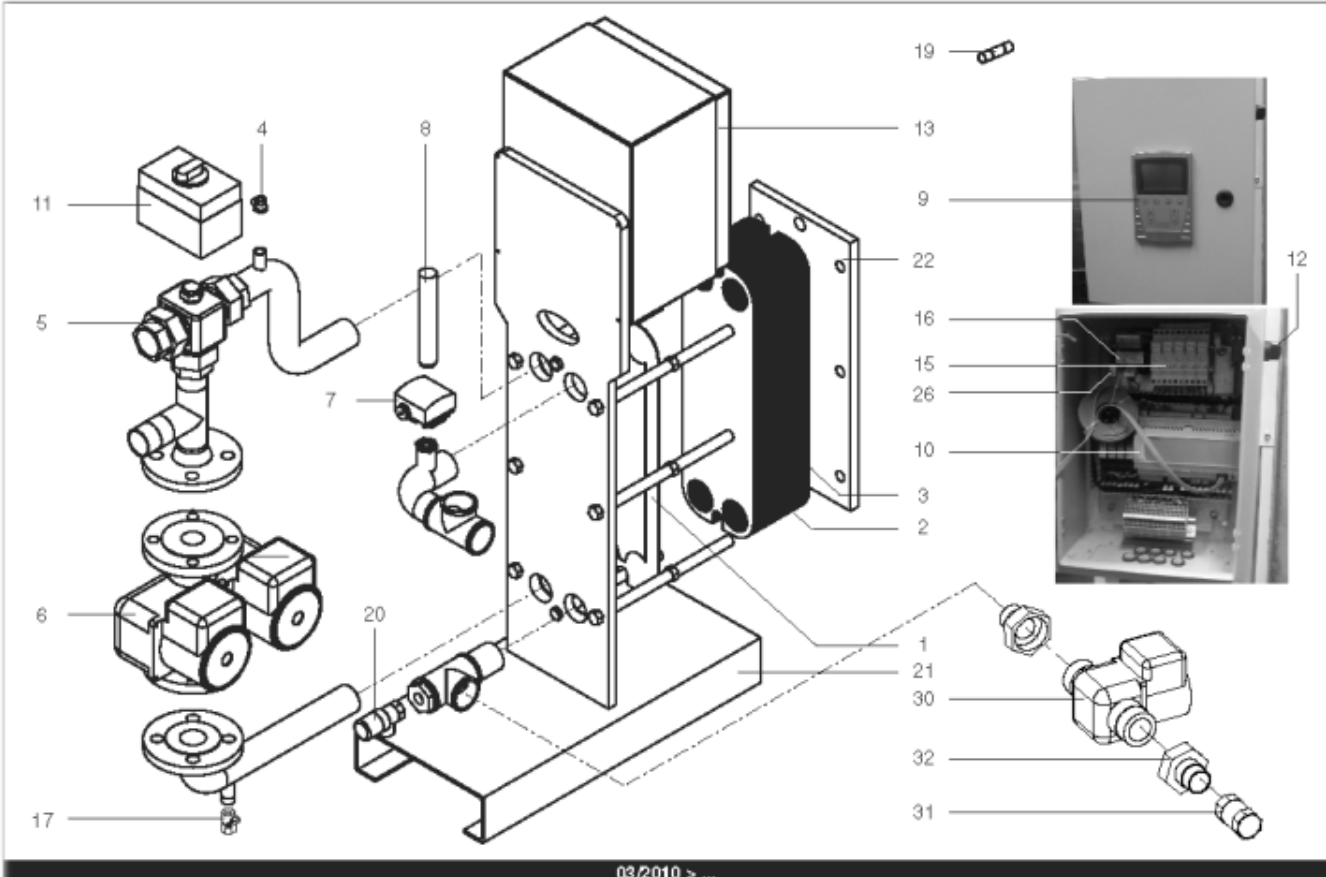

Pièces de rechange

17/04/2024

<i>Produit</i>	3083030 - HYDRA B 110 IS
<i>Modèle</i>	HYDRA
<i>Marque</i>	STYX
<i>Date</i>	21/06/2012

Table		HYDRA 01/2005 > ...							
Rep.	Référence	ALIAS	Désignation	Remplacé par	Date début	Date fin	Multiple de vente	Tarif Public Unitaire HT	
1	61400975		PLAQUE INOX 4 OUVERTURES 45.5X14.2 cm				1	€ 369,15	
2	61400974		PLAQUE INOX INTERMEDIAIRE 45.5X14.2 cm				1	€ 431,03	
3	61400976		PLAQUE INOX PLEINE 45.5X14.2 cm				1	€ 376,30	
4	60001187		PURGEUR A POINTEAU (12/17)				1	€ 7,65	
5	60001184		VANNE 3 VOIES LAITON PN10 VXG32		03/10		1	€ 337,74	
6	61400977		POMPE SIMPLE DE 70 > 210KW				1	€ 941,90	
7	60001188		SONDE APPLIQUE				1	€ 129,13	
8	60001189		THERMOMETRE				1	€ 75,47	
9	60001190		BOITIER DE COMMANDE SIEMENS				1	€ 1 469,38	
10	60001191		REGULATEUR SAPHIR 21E/S				1	€ 1 581,78	
11	60001185		SERVOMOTEUR REGULATEUR SQS659	60003252	03/10		1	€ 787,03	
12	60001192		BOUTON NOIR				1	€ 32,12	
13	60001186		COFFRET ELECTRIQUE 240V (SIEMENS)		03/10		1	€ 3 346,26	
14	61400982		COUDE UNION PRIMAIRE				1	€ 173,08	
15	60001193		PORTE FUSIBLE				1	€ 26,78	
16	60001655		TRANSFORMATEUR 220/24V 25VA				1	€ 212,56	
17	60001660		ROBINET EAU BS D:8/13 MANETTE PAPILLON				1	€ 10,52	
19	60001656		FUSIBLE 1A 10X38 AM				1	€ 8,58	
19	60001657		FUSIBLE 2A gG 10X38				1	€ 8,58	
19	60001658		FUSIBLE 500mA 5X20				1	€ 7,86	
20	61400984		SOUPAPE DE SECURITE 7 BARS				1	€ 165,12	
21	61400988		SUPPORT GAUCHE				1	€ 1 107,89	
22	61400989		SUPPORT DROIT				1	€ 192,92	
23	60000479		BOUTON POUSSOIR				1	€ 41,77	
24	60000480		VOYANT ROUGE				1	€ 68,61	
25	60000481		VOYANT VERT				1	€ 67,26	
26	60001659		RELAIS RCL 424730 220V 2RT				1	€ 23,38	