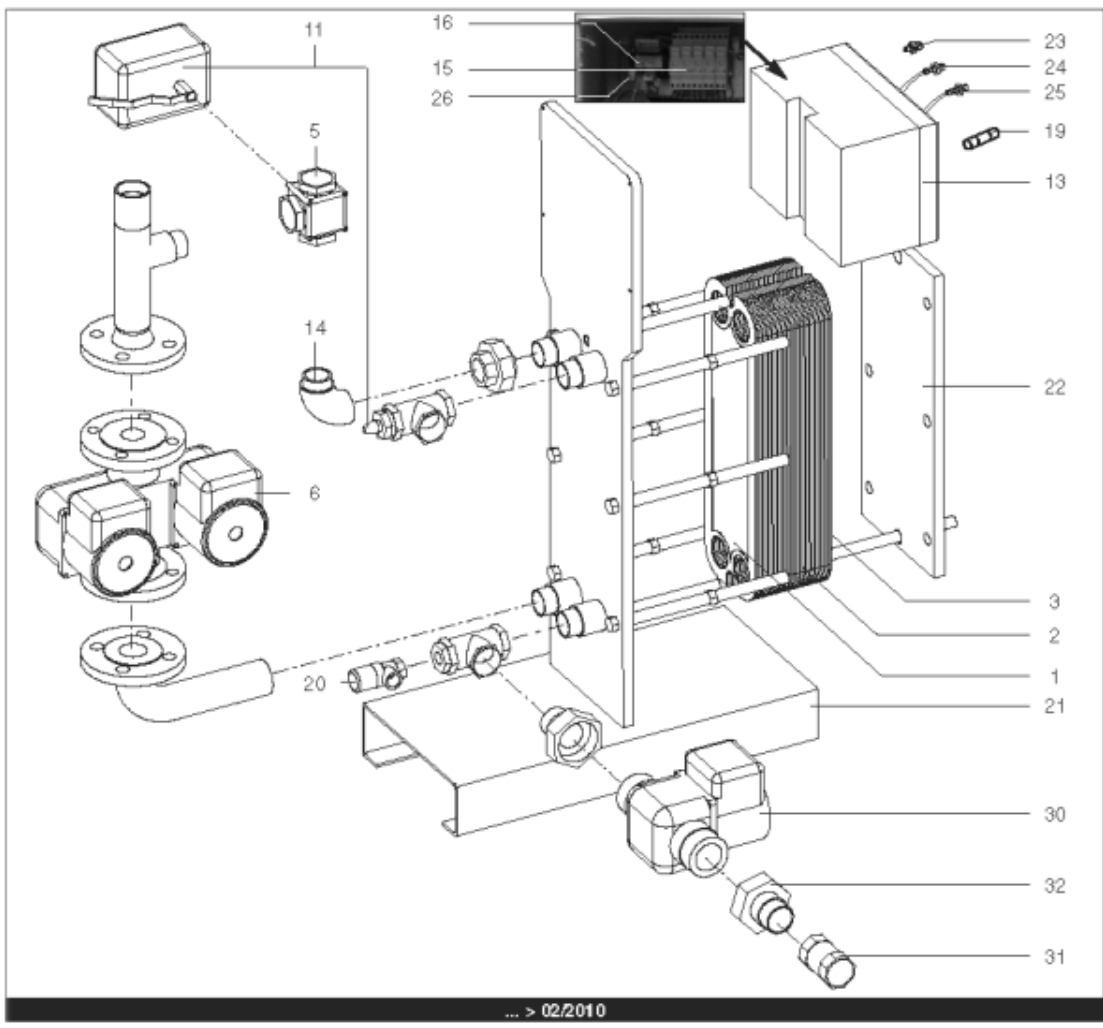

Pièces de rechange

17/04/2024

<i>Produit</i>	3083030 - HYDRA B 110 IS
<i>Modèle</i>	HYDRA
<i>Marque</i>	STYX
<i>Date</i>	21/06/2012

Table		HYDRA 01/2005 > ...							
Rep.	Référence	ALIAS	Désignation	Remplacé par	Date début	Date fin	Multiple de vente	Tarif Public Unitaire HT	
1	61400975		PLAQUE INOX 4 OUVERTURES 45.5X14.2 cm				1	€ 369,15	
2	61400974		PLAQUE INOX INTERMEDIAIRE 45.5X14.2 cm				1	€ 431,03	
3	61400976		PLAQUE INOX PLEINE 45.5X14.2 cm				1	€ 376,30	
4	60001187		PURGEUR A POINTEAU (12/17)				1	€ 7,65	
5	60001184		VANNE 3 VOIES LAITON PN10 VXG32		03/10		1	€ 337,74	
6	61400977		POMPE SIMPLE DE 70 > 210KW				1	€ 941,90	
7	60001188		SONDE APPLIQUE				1	€ 129,13	
8	60001189		THERMOMETRE				1	€ 75,47	
9	60001190		BOITIER DE COMMANDE SIEMENS				1	€ 1 469,38	
10	60001191		REGULATEUR SAPHIR 21E/S				1	€ 1 581,78	
11	60001185		SERVOMOTEUR REGULATEUR SQS659	60003252	03/10		1	€ 787,03	
12	60001192		BOUTON NOIR				1	€ 32,12	
13	60001186		COFFRET ELECTRIQUE 240V (SIEMENS)		03/10		1	€ 3 346,26	
14	61400982		COUDE UNION PRIMAIRE				1	€ 173,08	
15	60001193		PORTE FUSIBLE				1	€ 26,78	
16	60001655		TRANSFORMATEUR 220/24V 25VA				1	€ 212,56	
17	60001660		ROBINET EAU BS D:8/13 MANETTE PAPILLON				1	€ 10,52	
19	60001656		FUSIBLE 1A 10X38 AM				1	€ 8,58	
19	60001657		FUSIBLE 2A gG 10X38				1	€ 8,58	
19	60001658		FUSIBLE 500mA 5X20				1	€ 7,86	
20	61400984		SOUPAPE DE SECURITE 7 BARS				1	€ 165,12	
21	61400988		SUPPORT GAUCHE				1	€ 1 107,89	
22	61400989		SUPPORT DROIT				1	€ 192,92	
23	60000479		BOUTON POUSSOIR				1	€ 41,77	
24	60000480		VOYANT ROUGE				1	€ 68,61	
25	60000481		VOYANT VERT				1	€ 67,26	
26	60001659		RELAIS RCL 424730 220V 2RT				1	€ 23,38	