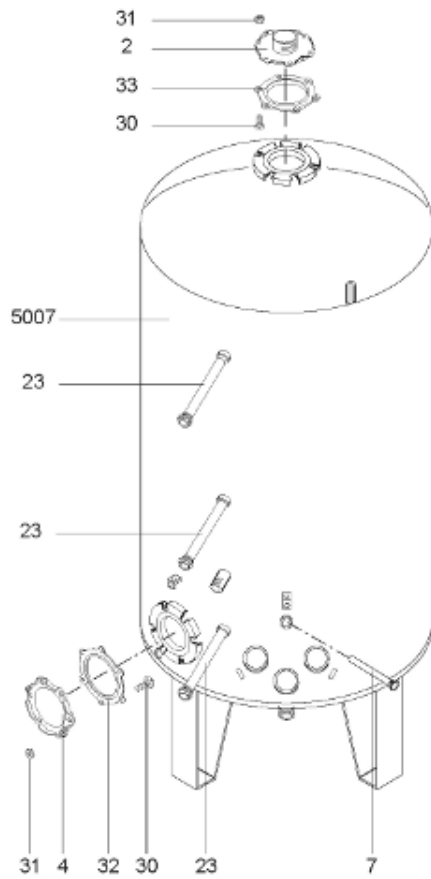

Pièces de rechange

06/03/2024

<i>Produit</i>	398319 - MULTI 2000 M0 36 KW _ SOUPLE
<i>Modèle</i>	> 300L STEATITE & BLINDEE
<i>Marque</i>	STYX
<i>Date</i>	01/10/2012

Table		PERFO. - MULTPUISSANCE - ABOND. - BAI							
Rep.	Référence	ALIAS	Désignation	Remplacé par	Date début	Date fin	Multiple de vente	Tarif Public Unitaire HT	
1	341204		RESISTANCE BLINDEE 12000W 380V				1	€ 416,75	
2	336204		BRIDE 110 SUP.				1	€ 103,78	
3	61400305		THERMOSTAT GBE (Pochette)				1	€ 114,15	
4	923150		EMBASE D.110 AVEUGLE				1	€ 19,31	
5	343388		JOINT D: 70-58-2	60002720			1	€ 29,50	
7	338290		GAINÉ THERMOSTAT 1/2 L:350				1	€ 53,90	
13	341285		CABLAGE MULTI 24.36 K				1	€ 169,51	
23	319513		ANODE D:21 L:997				1	€ 106,07	
26	341277		BORNIER DE CONNEXION CABLE				1	€ 179,40	
30	918061		VIS M 10-32 TETE CARREE				1	€ 7,05	
31	918041		ECROU M 10				1	€ 3,84	
32	343356		JOINT TRAPPE VISITE A 6 TROUS				1	€ 19,20	
33	290139		JOINT DE BRIDE D.110 6 TROUS				1	€ 17,32	
40	337521		CAPOT				1	€ 117,26	
43	337557		MANCHETTE				1	€ 145,71	
5007	60002090		JAQUETTE M0 - 2000L (343544)				1		