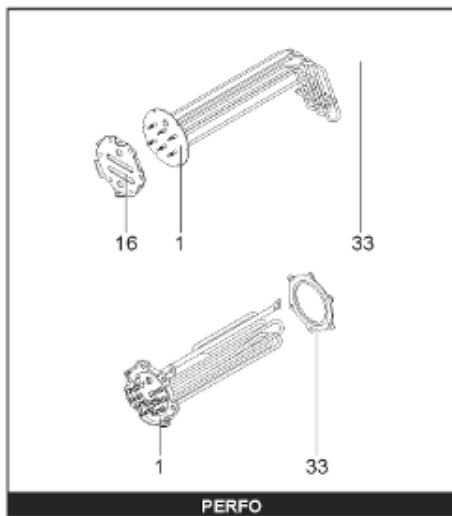

Pièces de rechange

06/03/2024

<i>Produit</i>	398319 - MULTI 2000 M0 36 KW _ SOUPLE
<i>Modèle</i>	> 300L STEATITE & BLINDEE
<i>Marque</i>	STYX
<i>Date</i>	01/10/2012

Table		PERFO. - MULTPUISSANCE - ABOND. - BAI							
Rep.	Référence	ALIAS	Désignation	Remplacé par	Date début	Date fin	Multiple de vente	Tarif Public Unitaire HT	
1	341204		RESISTANCE BLINDEE 12000W 380V				1	€ 416,75	
2	336204		BRIDE 110 SUP.				1	€ 103,78	
3	61400305		THERMOSTAT GBE (Pochette)				1	€ 114,15	
4	923150		EMBASE D.110 AVEUGLE				1	€ 19,31	
5	343388		JOINT D: 70-58-2	60002720			1	€ 29,50	
7	338290		GAINÉ THERMOSTAT 1/2 L:350				1	€ 53,90	
13	341285		CABLAGE MULTI 24.36 K				1	€ 169,51	
23	319513		ANODE D:21 L:997				1	€ 106,07	
26	341277		BORNIER DE CONNEXION CABLE				1	€ 179,40	
30	918061		VIS M 10-32 TETE CARREE				1	€ 7,05	
31	918041		ECROU M 10				1	€ 3,84	
32	343356		JOINT TRAPPE VISITE A 6 TROUS				1	€ 19,20	
33	290139		JOINT DE BRIDE D.110 6 TROUS				1	€ 17,32	
40	337521		CAPOT				1	€ 117,26	
43	337557		MANCHETTE				1	€ 145,71	
5007	60002090		JAQUETTE M0 - 2000L (343544)				1		