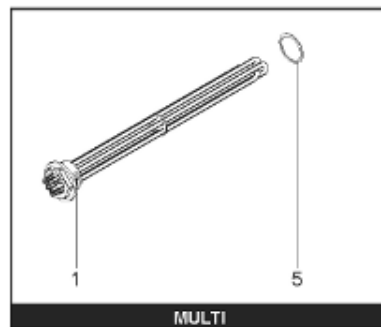

Pièces de rechange

06/03/2024

<i>Produit</i>	398319 - MULTI 2000 M0 36 KW _ SOUPLE
<i>Modèle</i>	> 300L STEATITE & BLINDEE
<i>Marque</i>	STYX
<i>Date</i>	01/10/2012

Table		PERFO. - MULTPUISSANCE - ABOND. - BAI							
Rep.	Référence	ALIAS	Désignation	Remplacé par	Date début	Date fin	Multiple de vente	Tarif Public Unitaire HT	
1	341204		RESISTANCE BLINDEE 12000W 380V				1	€ 416,75	
2	336204		BRIDE 110 SUP.				1	€ 103,78	
3	61400305		THERMOSTAT GBE (Pochette)				1	€ 114,15	
4	923150		EMBASE D.110 AVEUGLE				1	€ 19,31	
5	343388		JOINT D: 70-58-2	60002720			1	€ 29,50	
7	338290		GAINÉ THERMOSTAT 1/2 L:350				1	€ 53,90	
13	341285		CABLAGE MULTI 24.36 K				1	€ 169,51	
23	319513		ANODE D:21 L:997				1	€ 106,07	
26	341277		BORNIER DE CONNEXION CABLE				1	€ 179,40	
30	918061		VIS M 10-32 TETE CARREE				1	€ 7,05	
31	918041		ECROU M 10				1	€ 3,84	
32	343356		JOINT TRAPPE VISITE A 6 TROUS				1	€ 19,20	
33	290139		JOINT DE BRIDE D.110 6 TROUS				1	€ 17,32	
40	337521		CAPOT				1	€ 117,26	
43	337557		MANCHETTE				1	€ 145,71	
5007	60002090		JAQUETTE M0 - 2000L (343544)				1		