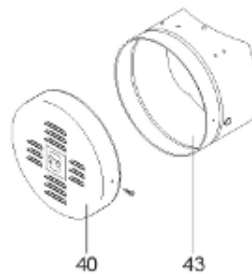

Pièces de rechange

06/03/2024

<i>Produit</i>	398319 - MULTI 2000 M0 36 KW _ SOUPLE
<i>Modèle</i>	> 300L STEATITE & BLINDEE
<i>Marque</i>	STYX
<i>Date</i>	01/10/2012

Table		PERFO. - MULTPUISSANCE - ABOND. - BAI							
Rep.	Référence	ALIAS	Désignation	Remplacé par	Date début	Date fin	Multiple de vente	Tarif Public Unitaire HT	
1	341204		RESISTANCE BLINDEE 12000W 380V				1	€ 416,75	
2	336204		BRIDE 110 SUP.				1	€ 103,78	
3	61400305		THERMOSTAT GBE (Pochette)				1	€ 114,15	
4	923150		EMBASE D.110 AVEUGLE				1	€ 19,31	
5	343388		JOINT D: 70-58-2	60002720			1	€ 29,50	
7	338290		GAINÉ THERMOSTAT 1/2 L:350				1	€ 53,90	
13	341285		CABLAGE MULTI 24.36 K				1	€ 169,51	
23	319513		ANODE D:21 L:997				1	€ 106,07	
26	341277		BORNIER DE CONNEXION CABLE				1	€ 179,40	
30	918061		VIS M 10-32 TETE CARREE				1	€ 7,05	
31	918041		ECROU M 10				1	€ 3,84	
32	343356		JOINT TRAPPE VISITE A 6 TROUS				1	€ 19,20	
33	290139		JOINT DE BRIDE D.110 6 TROUS				1	€ 17,32	
40	337521		CAPOT				1	€ 117,26	
43	337557		MANCHETTE				1	€ 145,71	
5007	60002090		JAQUETTE M0 - 2000L (343544)				1		