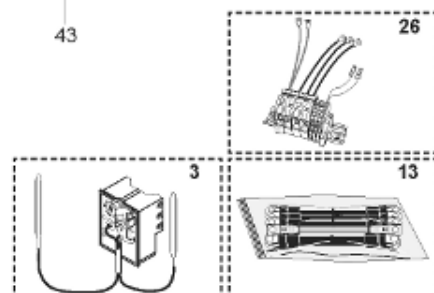

Pièces de rechange

06/03/2024

<i>Produit</i>	398319 - MULTI 2000 M0 36 KW _ SOUPLE
<i>Modèle</i>	> 300L STEATITE & BLINDEE
<i>Marque</i>	STYX
<i>Date</i>	01/10/2012

Table		PERFO. - MULTPUISSANCE - ABOND. - BAI							
Rep.	Référence	ALIAS	Désignation	Remplacé par	Date début	Date fin	Multiple de vente	Tarif Public Unitaire HT	
1	341204		RESISTANCE BLINDEE 12000W 380V				1	€ 416,75	
2	336204		BRIDE 110 SUP.				1	€ 103,78	
3	61400305		THERMOSTAT GBE (Pochette)				1	€ 114,15	
4	923150		EMBASE D.110 AVEUGLE				1	€ 19,31	
5	343388		JOINT D: 70-58-2	60002720			1	€ 29,50	
7	338290		GAINÉ THERMOSTAT 1/2 L:350				1	€ 53,90	
13	341285		CABLAGE MULTI 24.36 K				1	€ 169,51	
23	319513		ANODE D:21 L:997				1	€ 106,07	
26	341277		BORNIER DE CONNEXION CABLE				1	€ 179,40	
30	918061		VIS M 10-32 TETE CARREE				1	€ 7,05	
31	918041		ECROU M 10				1	€ 3,84	
32	343356		JOINT TRAPPE VISITE A 6 TROUS				1	€ 19,20	
33	290139		JOINT DE BRIDE D.110 6 TROUS				1	€ 17,32	
40	337521		CAPOT				1	€ 117,26	
43	337557		MANCHETTE				1	€ 145,71	
5007	60002090		JAQUETTE M0 - 2000L (343544)				1		