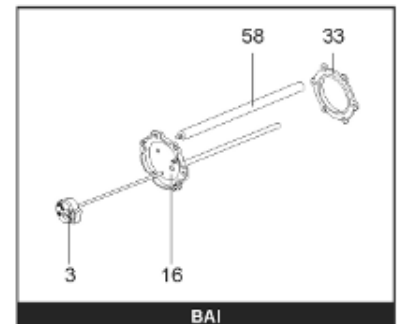

Pièces de rechange

06/03/2024

<i>Produit</i>	398319 - MULTI 2000 M0 36 KW _ SOUPLE
<i>Modèle</i>	> 300L STEATITE & BLINDEE
<i>Marque</i>	STYX
<i>Date</i>	01/10/2012

Table		PERFO. - MULTPUISSANCE - ABOND. - BAI							
Rep.	Référence	ALIAS	Désignation	Remplacé par	Date début	Date fin	Multiple de vente	Tarif Public Unitaire HT	
1	341204		RESISTANCE BLINDEE 12000W 380V				1	€ 416,75	
2	336204		BRIDE 110 SUP.				1	€ 103,78	
3	61400305		THERMOSTAT GBE (Pochette)				1	€ 114,15	
4	923150		EMBASE D.110 AVEUGLE				1	€ 19,31	
5	343388		JOINT D: 70-58-2	60002720			1	€ 29,50	
7	338290		GAINÉ THERMOSTAT 1/2 L:350				1	€ 53,90	
13	341285		CABLAGE MULTI 24.36 K				1	€ 169,51	
23	319513		ANODE D:21 L:997				1	€ 106,07	
26	341277		BORNIER DE CONNEXION CABLE				1	€ 179,40	
30	918061		VIS M 10-32 TETE CARREE				1	€ 7,05	
31	918041		ECROU M 10				1	€ 3,84	
32	343356		JOINT TRAPPE VISITE A 6 TROUS				1	€ 19,20	
33	290139		JOINT DE BRIDE D.110 6 TROUS				1	€ 17,32	
40	337521		CAPOT				1	€ 117,26	
43	337557		MANCHETTE				1	€ 145,71	
5007	60002090		JAQUETTE M0 - 2000L (343544)				1		