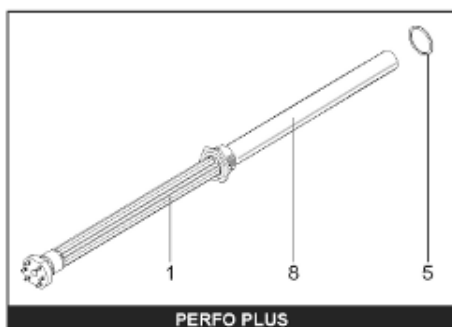

Pièces de rechange

06/03/2024

<i>Produit</i>	398319 - MULTI 2000 M0 36 KW _ SOUPLE
<i>Modèle</i>	> 300L STEATITE & BLINDEE
<i>Marque</i>	STYX
<i>Date</i>	01/10/2012

Table		PERFO. - MULTPUISSANCE - ABOND. - BAI							
Rep.	Référence	ALIAS	Désignation	Remplacé par	Date début	Date fin	Multiple de vente	Tarif Public Unitaire HT	
1	341204		RESISTANCE BLINDEE 12000W 380V				1	€ 416,75	
2	336204		BRIDE 110 SUP.				1	€ 103,78	
3	61400305		THERMOSTAT GBE (Pochette)				1	€ 114,15	
4	923150		EMBASE D.110 AVEUGLE				1	€ 19,31	
5	343388		JOINT D: 70-58-2	60002720			1	€ 29,50	
7	338290		GAINÉ THERMOSTAT 1/2 L:350				1	€ 53,90	
13	341285		CABLAGE MULTI 24.36 K				1	€ 169,51	
23	319513		ANODE D:21 L:997				1	€ 106,07	
26	341277		BORNIER DE CONNEXION CABLE				1	€ 179,40	
30	918061		VIS M 10-32 TETE CARREE				1	€ 7,05	
31	918041		ECROU M 10				1	€ 3,84	
32	343356		JOINT TRAPPE VISITE A 6 TROUS				1	€ 19,20	
33	290139		JOINT DE BRIDE D.110 6 TROUS				1	€ 17,32	
40	337521		CAPOT				1	€ 117,26	
43	337557		MANCHETTE				1	€ 145,71	
5007	60002090		JAQUETTE M0 - 2000L (343544)				1		