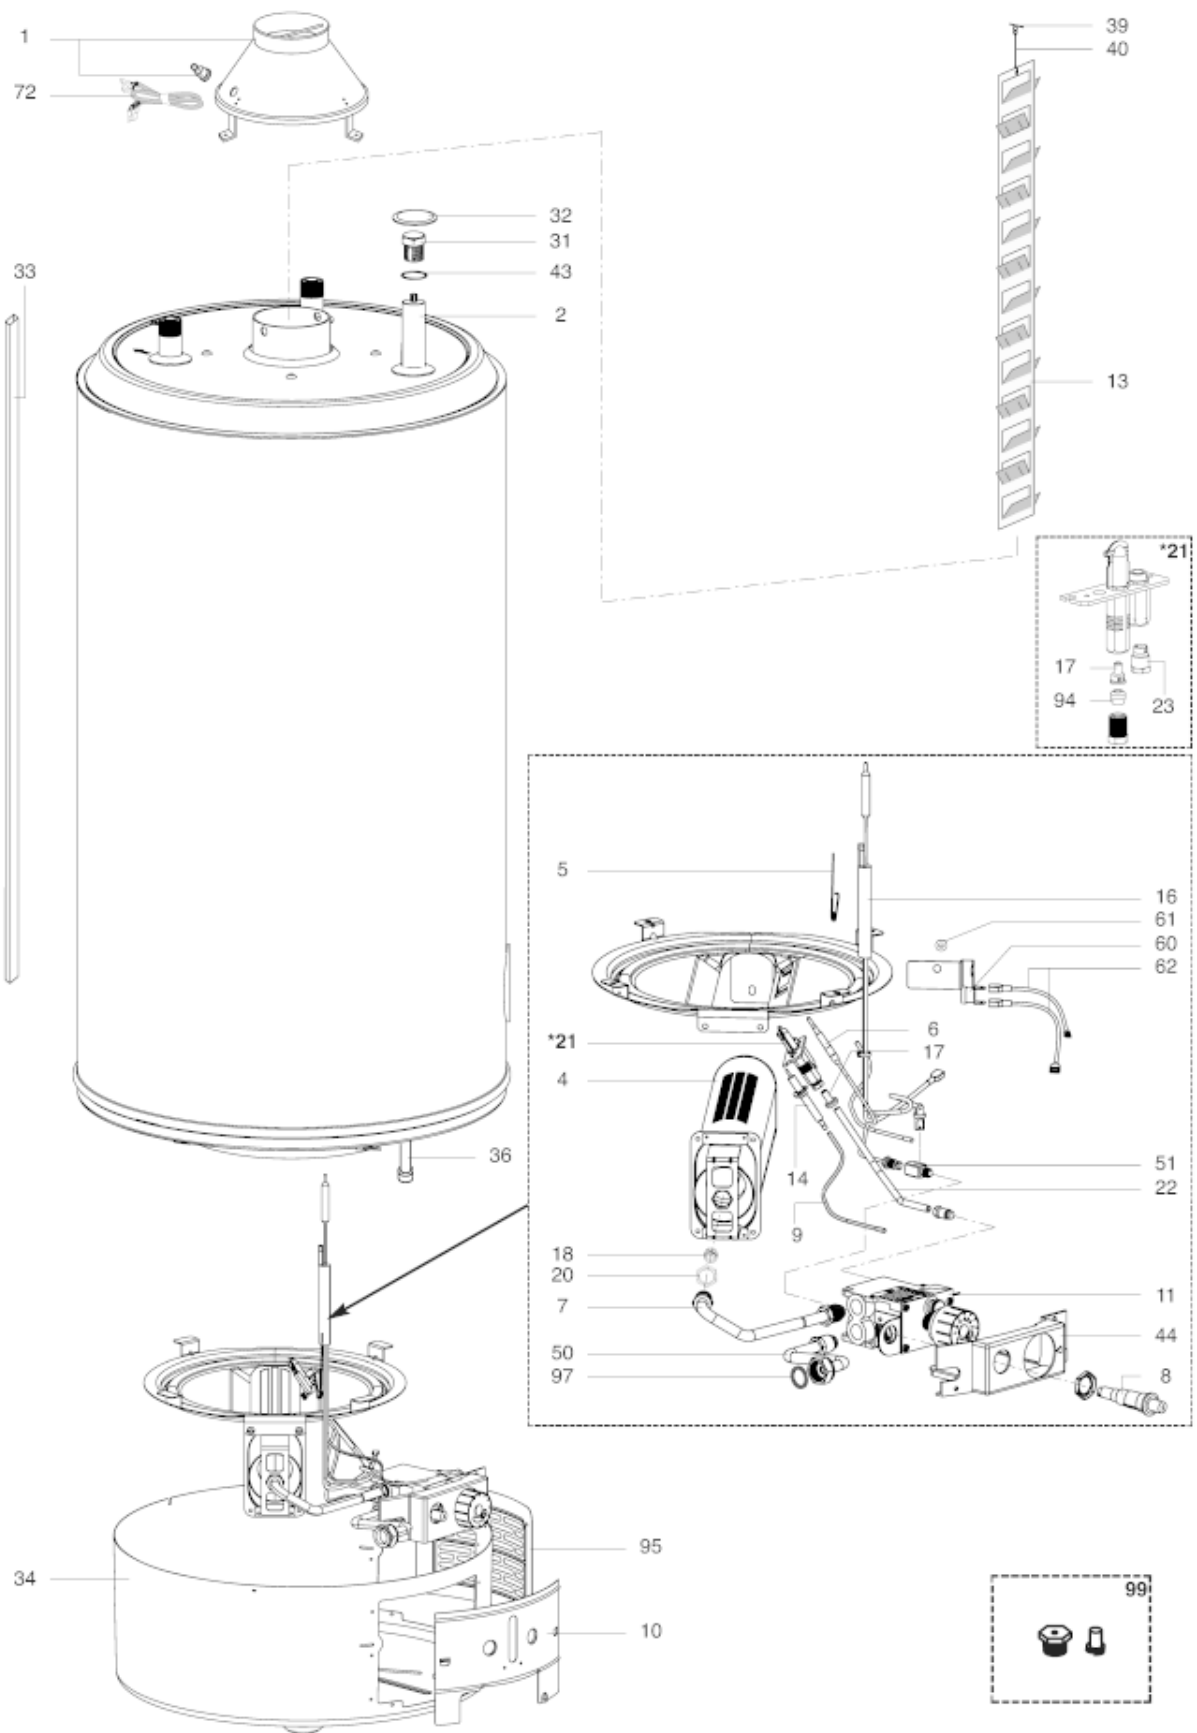

Pièces de rechange

22/04/2024

<i>Produit</i>	3211172 - TES X 200 STYX
<i>Modèle</i>	TES X
<i>Marque</i>	STYX
<i>Date</i>	05/09/2022

Table		TES X 120-160-200 STYX							
Rep.	Référence	ALIAS	Désignation	Remplacé par	Date début	Date fin	Multiple de vente	Tarif Public Unitaire HT	
1	65119899		ANTIREFOULEUR + SPOTT				1	€ 41,14	
2	291086		ANODE D:21,3 L:800 M8				1	€ 41,65	
4	65117893		BRULEUR PRINCIPAL				1	€ 56,30	
5	290356		RESSORT FERME-SONDE				5	€ 4,37	
6	65119760		THERMOCOUPLE				1	€ 10,42	
7	65119898		TUBE VANE DE GAZ-BRULEUR PRINCIPAL				1	€ 26,28	
8	200254		ALLUMEUR				1	€ 20,87	
9	200252		CABLAGE ELECTRODE ALLUMAGE				1	€ 7,72	
10	290947		PORTILLON DE VALVE GAZ				1	€ 12,07	
11	65117892		VALVE GAZ				1	€ 86,31	
13	289296		CHICANE				1	€ 60,08	
14	65120358		ELECTRODE (IGNITION)				1	€ 7,21	
16	65121591		THERMOSTAT FILAIRE L=500 87°C				1	€ 24,96	
17	289202		INJECTEUR DE VEILLEUSE D=27GN NG				1	€ 5,92	
17	65117839		INJECTEUR VEILLEUSE D=22 LPG LPG				1	€ 4,00	
18	65117894		INJECTEUR BRU. PRINC. M11 D=2,55 GN NG				1	€ 8,38	
18	65117900		INJECTEUR BRU. PRINC. M8 D.1,50 GPL LPG				1	€ 8,38	
20	65120433		ECROU DE BLOCAGE				1	€ 4,11	
21	65120356		VEILLEUSE COMPLETE GN				1	€ 33,42	
22	65117897		TUBE LIAISON VALVE GAZ VEIL.				1	€ 11,93	
23	65120432		RACCORD FIXATION THERMOCOUPLE				1	€ 4,09	
31	230536		BOUCHON				1	€ 9,91	
32	220550		ENJOLIVEUR				1	€ 9,79	
33	65103133		GAINE ADHESIVE				1	€ 10,50	
34	65120405		SOCLE (BLANC)				1	€ 59,02	
36	65117318		GAINE				1	€ 39,55	
39	290450		RESSORT SUSPENSION CHICANE				1	€ 10,60	
40	290017		RALLONGE DE CHICANE				1	€ 7,52	
43	289442		JOINT TORIQUE D:23-2.5				1	€ 3,78	
44	220716		SUPPORT VALVE GAZ				1	€ 14,29	
50	65117898		TUBULURE D'ARRIVEE GAZ G3/8				1	€ 17,75	
51	243005		INTERRUPTEUR THERMOCOUPLE				1	€ 27,94	
60	65119601		PROTECTION THERMIQUE 120°				1	€ 8,64	
61	65119427		ÉCROU FLASQUE				1	€ 1,92	
62	65119426		CÂBLAGE THERMOSTAT DE SURCHAUFFE				1	€ 15,94	
72	65119897		CABLAGE SPOTT				1	€ 15,02	
94	346096		BICONE				1	€ 3,03	
95	65120406		PORTILLON SOCLE (BLANC)				1	€ 23,96	
97	290119		JOINT 18,5X11,5x2	573528			10	€ 1,38	
99	65120436		KIT DE TRANSFORMATION GAZ G31				1	€ 12,88	