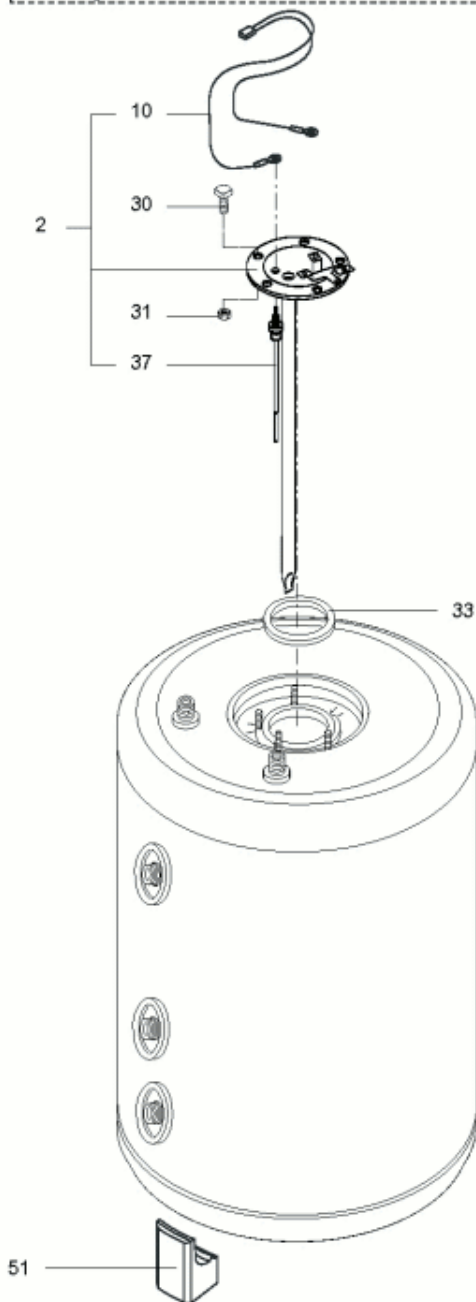

Pièces de rechange

21/03/2024

<i>Produit</i>	892300 - STYX BST 100 PROTECH
<i>Modèle</i>	BST
<i>Marque</i>	STYX
<i>Date</i>	10/07/2013

Table		BST							
Rep.	Référence	ALIAS	Désignation	Remplacé par	Date début	Date fin	Multiple de vente	Tarif Public Unitaire HT	
2	61314457		CONTRE BRIDE		10/07		1	€ 91,88	
2	65101338		EMBASE 5 TROUS COMPLETE ET BOUGIE			10/07	1	€ 103,49	
3	921058		THERMOSTAT A BULBE				1	€ 50,45	
10	61312173		CABLAGE (BOUGIE E MASSE - C.I.)		10/07	10/08	1	€ 11,08	
10	340409		CABLAGE ANODE PROTECH			10/07	1	€ 18,05	
10	60001108-01		CABLAGE ELECTRODE - C.I.		10/08		1	€ 11,61	
14	925353		BOITIER ELECTRIQUE				1	€ 197,32	
15	918036		VIS 3,9-19				1	€ 3,30	
30	60000681		VIS DE FIXATION EMBASE M 8-14 (6 ST.)	61005231	10/07		10	€ 1,73	
30	918001		VIS M8X25			10/07	1	€ 1,86	
31	918004		ECROU FIXATION EMBASE M8				1	€ 4,18	
33	924001		JOINT BRIDE Ø 75 - 5 TROUS	60003308		10/07	1	€ 10,21	
33	60071829		JOINT BRIDE D:121.3-105-7.1		10/07		1	€ 3,78	
36	925348-01		CIRCUIT IMPRIME ANODE / ELECTR.				1	€ 124,34	
37	340406		ANODE PROTECH INT LG95				1	€ 57,25	
40	926299		COUVERCLE BOITIER	60000956			1	€ 16,87	
43	60000711		FOND DE BOITIER				1	€ 36,99	
44	926283		PASSE CABLE				1	€ 6,98	
50	935344		KIT ELECTRIQUE				1	€ 34,05	
51	926136		PIED HT 100				1	€ 31,58	