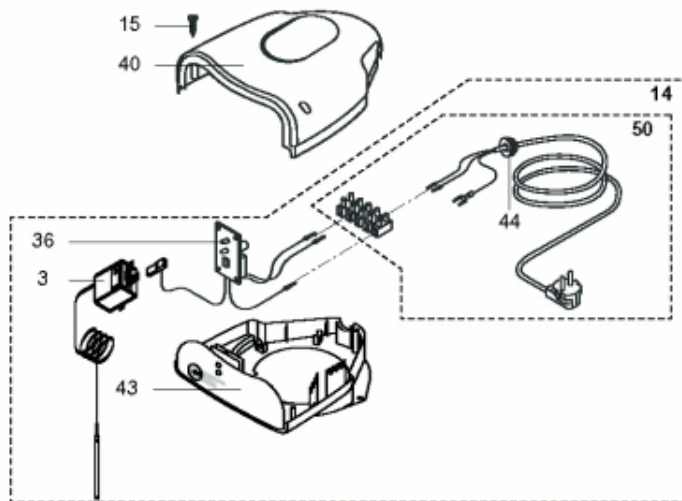

Pièces de rechange

21/03/2024

<i>Produit</i>	892300 - STYX BST 100 PROTECH
<i>Modèle</i>	BST
<i>Marque</i>	STYX
<i>Date</i>	10/07/2013

Table		BST							
Rep.	Référence	ALIAS	Désignation	Remplacé par	Date début	Date fin	Multiple de vente	Tarif Public Unitaire HT	
2	61314457		CONTRE BRIDE		10/07		1	€ 91,88	
2	65101338		EMBASE 5 TROUS COMPLETE ET BOUGIE			10/07	1	€ 103,49	
3	921058		THERMOSTAT A BULBE				1	€ 50,45	
10	61312173		CABLAGE (BOUGIE E MASSE - C.I.)		10/07	10/08	1	€ 11,08	
10	340409		CABLAGE ANODE PROTECH			10/07	1	€ 18,05	
10	60001108-01		CABLAGE ELECTRODE - C.I.		10/08		1	€ 11,61	
14	925353		BOITIER ELECTRIQUE				1	€ 197,32	
15	918036		VIS 3,9-19				1	€ 3,30	
30	60000681		VIS DE FIXATION EMBASE M 8-14 (6 ST.)	61005231	10/07		10	€ 1,73	
30	918001		VIS M8X25			10/07	1	€ 1,86	
31	918004		ECROU FIXATION EMBASE M8				1	€ 4,18	
33	924001		JOINT BRIDE Ø 75 - 5 TROUS	60003308		10/07	1	€ 10,21	
33	60071829		JOINT BRIDE D:121.3-105-7.1		10/07		1	€ 3,78	
36	925348-01		CIRCUIT IMPRIME ANODE / ELECTR.				1	€ 124,34	
37	340406		ANODE PROTECH INT LG95				1	€ 57,25	
40	926299		COUVERCLE BOITIER	60000956			1	€ 16,87	
43	60000711		FOND DE BOITIER				1	€ 36,99	
44	926283		PASSE CABLE				1	€ 6,98	
50	935344		KIT ELECTRIQUE				1	€ 34,05	
51	926136		PIED HT 100				1	€ 31,58	